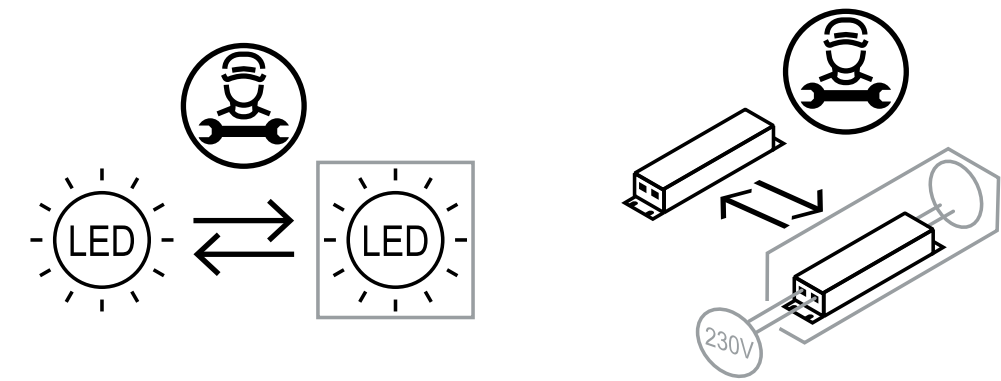

MAULmakro 826 33

www.maul.de

CEE 7/16

Notice de conditionnement et d'élimination
Istruzioni di imballaggio e smaltimento
Опаковка и указание за изхвърляне

Garantiehinweis
Garantie
Garantie

8263309.150G

DE: Dieses Produkt enthält eine Lichtquelle der Energieeffizienzklasse < E >
 BG: Този продукт съдържа един светлинен източник от клас на енергийна ефективност < E >
 CZ: Tento výrobek obsahuje světelný zdroj s třídou energetické účinnosti < E >
 DK: Dette produkt indeholder en lyskilde i energieffektivitetsklasse < E >
 ES: Este producto contiene una fuente luminosa de la clase de eficiencia energética < E >
 EE: Nimetatud toode sisaldab energiatõhususe klassi < E > kuuluvat valgusallikat
 FI: Tämä tuote sisältää valonlähteen, jonka energiatehokkuusluokka on < E >
 FR: Ce produit contient une source lumineuse de classe d'efficacité énergétique < E >
 GB: This product contains a light source of energy efficiency class < E >
 GR: Αυτό το προϊόν περιέχει μια πηγή φωτός με κλάση ενεργειακής απόδοσης < E >
 HR: Ovaj proizvod sadrži izvor svjetlosti s klasom energetske učinkovitosti < E >
 HU: Ez a termék egy darab, < E > energiahatékonysági osztályba sorolt fényforrást tartalmaz
 IT: Questo prodotto contiene una sorgente luminosa di classe di efficienza energetica < E >
 LT: Šiame gaminyje yra šviesos šaltinis, kurio energijos vartojimo efektyvumo klasė yra < E >
 LV: Šis ražojums satur gaismas avotu, kura energoefektivitātes klase ir < E >
 NL: Dit product bevat een lichtbron van energie-efficiëntieklasse < E >
 NO: Dette produktet inneholder en lyskilde i energiklasse < E >
 PL: Ten produkt zawiera źródło światła o klasie efektywności energetycznej < E >
 PT: Este produto contém uma fonte de luz da classe de eficiência energética < E >
 RO: Acest produs conține o sursă de lumină din clasa de eficiență energetică < E >
 RS: Ovaj proizvod sadrži izvor svetlosti sa klasom energetske efikasnosti < E >
 SE: Denna produkt innehåller en ljuskälla med energieffektivitetsklass < E >
 SK: Tento výrobok obsahuje svetelný zdroj triedy energetickej účinnosti < E >
 SI: Ta izdelek vsebuje svetlobni vir razreda energijske učinkovitosti < E >
 TR: Bu ürün < E > enerji verimlilik sınıfında bir ışık kaynağı içerir
 UA: Цей виріб містить джерело світла з класом енергоспоживання < E >