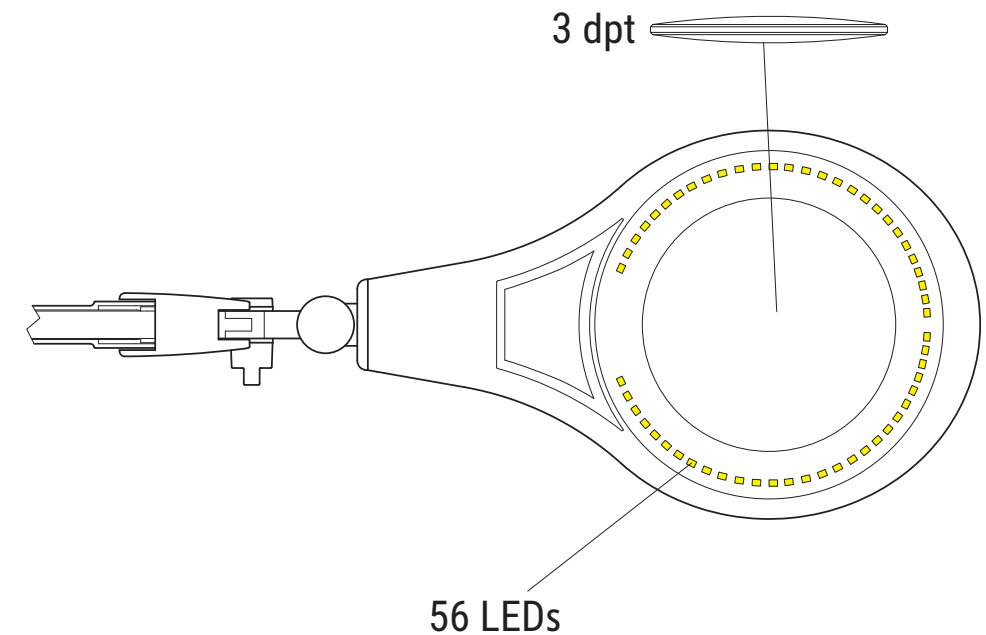

MAULmakro 826 33

www.maul.de

CEE 7/16

Notice de conditionnement et d'élimination
Istruzioni di imballaggio e smaltimento
Опаковка и указание за изхвърляне

Garantiehinweis
Garantie
Garantie

8263309.150G

DE: Dieses Produkt enthält eine Lichtquelle der Energieeffizienzklasse < E >
 BG: Този продукт съдържа един светлинен източник от клас на енергийна ефективност < E >
 CZ: Tento výrobek obsahuje světelný zdroj s třídou energetické účinnosti < E >
 DK: Dette produkt indeholder en lyskilde i energieffektivitetsklasse < E >
 ES: Este producto contiene una fuente luminosa de la clase de eficiencia energética < E >
 EE: Nimetatud toode sisaldab energiatõhususe klassi < E > kuuluvat valgusallikat
 FI: Tämä tuote sisältää valonlähteen, jonka energiatehokkuusluokka on < E >
 FR: Ce produit contient une source lumineuse de classe d'efficacité énergétique < E >
 GB: This product contains a light source of energy efficiency class < E >
 GR: Αυτό το προϊόν περιέχει μια πηγή φωτός με κλάση ενεργειακής απόδοσης < E >
 HR: Ovaj proizvod sadrži izvor svjetlosti s klasom energetske učinkovitosti < E >
 HU: Ez a termék egy darab, < E > energiahatékonysági osztályba sorolt fényforrást tartalmaz
 IT: Questo prodotto contiene una sorgente luminosa di classe di efficienza energetica < E >
 LT: Šiame gaminyje yra šviesos šaltinis, kurio energijos vartojimo efektyvumo klasė yra < E >
 LV: Šis ražojums satur gaismas avotu, kura energoefektivitātes klase ir < E >
 NL: Dit product bevat een lichtbron van energie-efficiëntieklasse < E >
 NO: Dette produktet inneholder en lyskilde i energiklasse < E >
 PL: Ten produkt zawiera źródło światła o klasie efektywności energetycznej < E >
 PT: Este produto contém uma fonte de luz da classe de eficiência energética < E >
 RO: Acest produs conține o sursă de lumină din clasa de eficiență energetică < E >
 RS: Ovaj proizvod sadrži izvor svetlosti sa klasom energetske efikasnosti < E >
 SE: Denna produkt innehåller en ljuskälla med energieffektivitetsklass < E >
 SK: Tento výrobok obsahuje svetelný zdroj triedy energetickej účinnosti < E >
 SI: Ta izdelek vsebuje svetlobni vir razreda energijske učinkovitosti < E >
 TR: Bu ürün < E > enerji verimlilik sınıfında bir ışık kaynağı içerir
 UA: Цей виріб містить джерело світла з класом енергоспоживання < E >