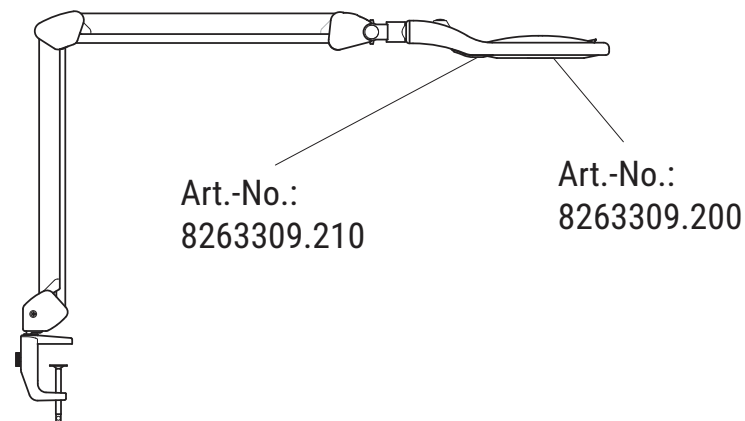

MAULmakro 826 33

www.maul.de

CEE 7/16

Notice de conditionnement et d'élimination
Istruzioni di imballaggio e smaltimento
Опаковка и указание за изхвърляне

Garantiehinweis
Garantie
Garantie

8263309.150G

DE: Dieses Produkt enthält eine Lichtquelle der Energieeffizienzklasse < E >
 BG: Този продукт съдържа един светлинен източник от клас на енергийна ефективност < E >
 CZ: Tento výrobek obsahuje světelný zdroj s třídou energetické účinnosti < E >
 DK: Dette produkt indeholder en lyskilde i energieffektivitetsklasse < E >
 ES: Este producto contiene una fuente luminosa de la clase de eficiencia energética < E >
 EE: Nimetatud toode sisaldab energiatõhususe klassi < E > kuuluvat valgusallikat
 FI: Tämä tuote sisältää valonlähteen, jonka energiatehokkuusluokka on < E >
 FR: Ce produit contient une source lumineuse de classe d'efficacité énergétique < E >
 GB: This product contains a light source of energy efficiency class < E >
 GR: Αυτό το προϊόν περιέχει μια πηγή φωτός με κλάση ενεργειακής απόδοσης < E >
 HR: Ovaj proizvod sadrži izvor svjetlosti s klasom energetske učinkovitosti < E >
 HU: Ez a termék egy darab, < E > energiahatékonysági osztályba sorolt fényforrást tartalmaz
 IT: Questo prodotto contiene una sorgente luminosa di classe di efficienza energetica < E >
 LT: Šiame gaminyje yra šviesos šaltinis, kurio energijos vartojimo efektyvumo klasė yra < E >
 LV: Šis ražojums satur gaismas avotu, kura energoefektivitātes klase ir < E >
 NL: Dit product bevat een lichtbron van energie-efficiëntieklasse < E >
 NO: Dette produktet inneholder en lyskilde i energiklasse < E >
 PL: Ten produkt zawiera źródło światła o klasie efektywności energetycznej < E >
 PT: Este produto contém uma fonte de luz da classe de eficiência energética < E >
 RO: Acest produs conține o sursă de lumină din clasa de eficiență energetică < E >
 RS: Ovaj proizvod sadrži izvor svetlosti sa klasom energetske efikasnosti < E >
 SE: Denna produkt innehåller en ljuskälla med energieffektivitetsklass < E >
 SK: Tento výrobok obsahuje svetelný zdroj triedy energetickej účinnosti < E >
 SI: Ta izdelek vsebuje svetlobni vir razreda energijske učinkovitosti < E >
 TR: Bu ürün < E > enerji verimlilik sınıfında bir ışık kaynağı içerir
 UA: Цей виріб містить джерело світла з класом енергоспоживання < E >