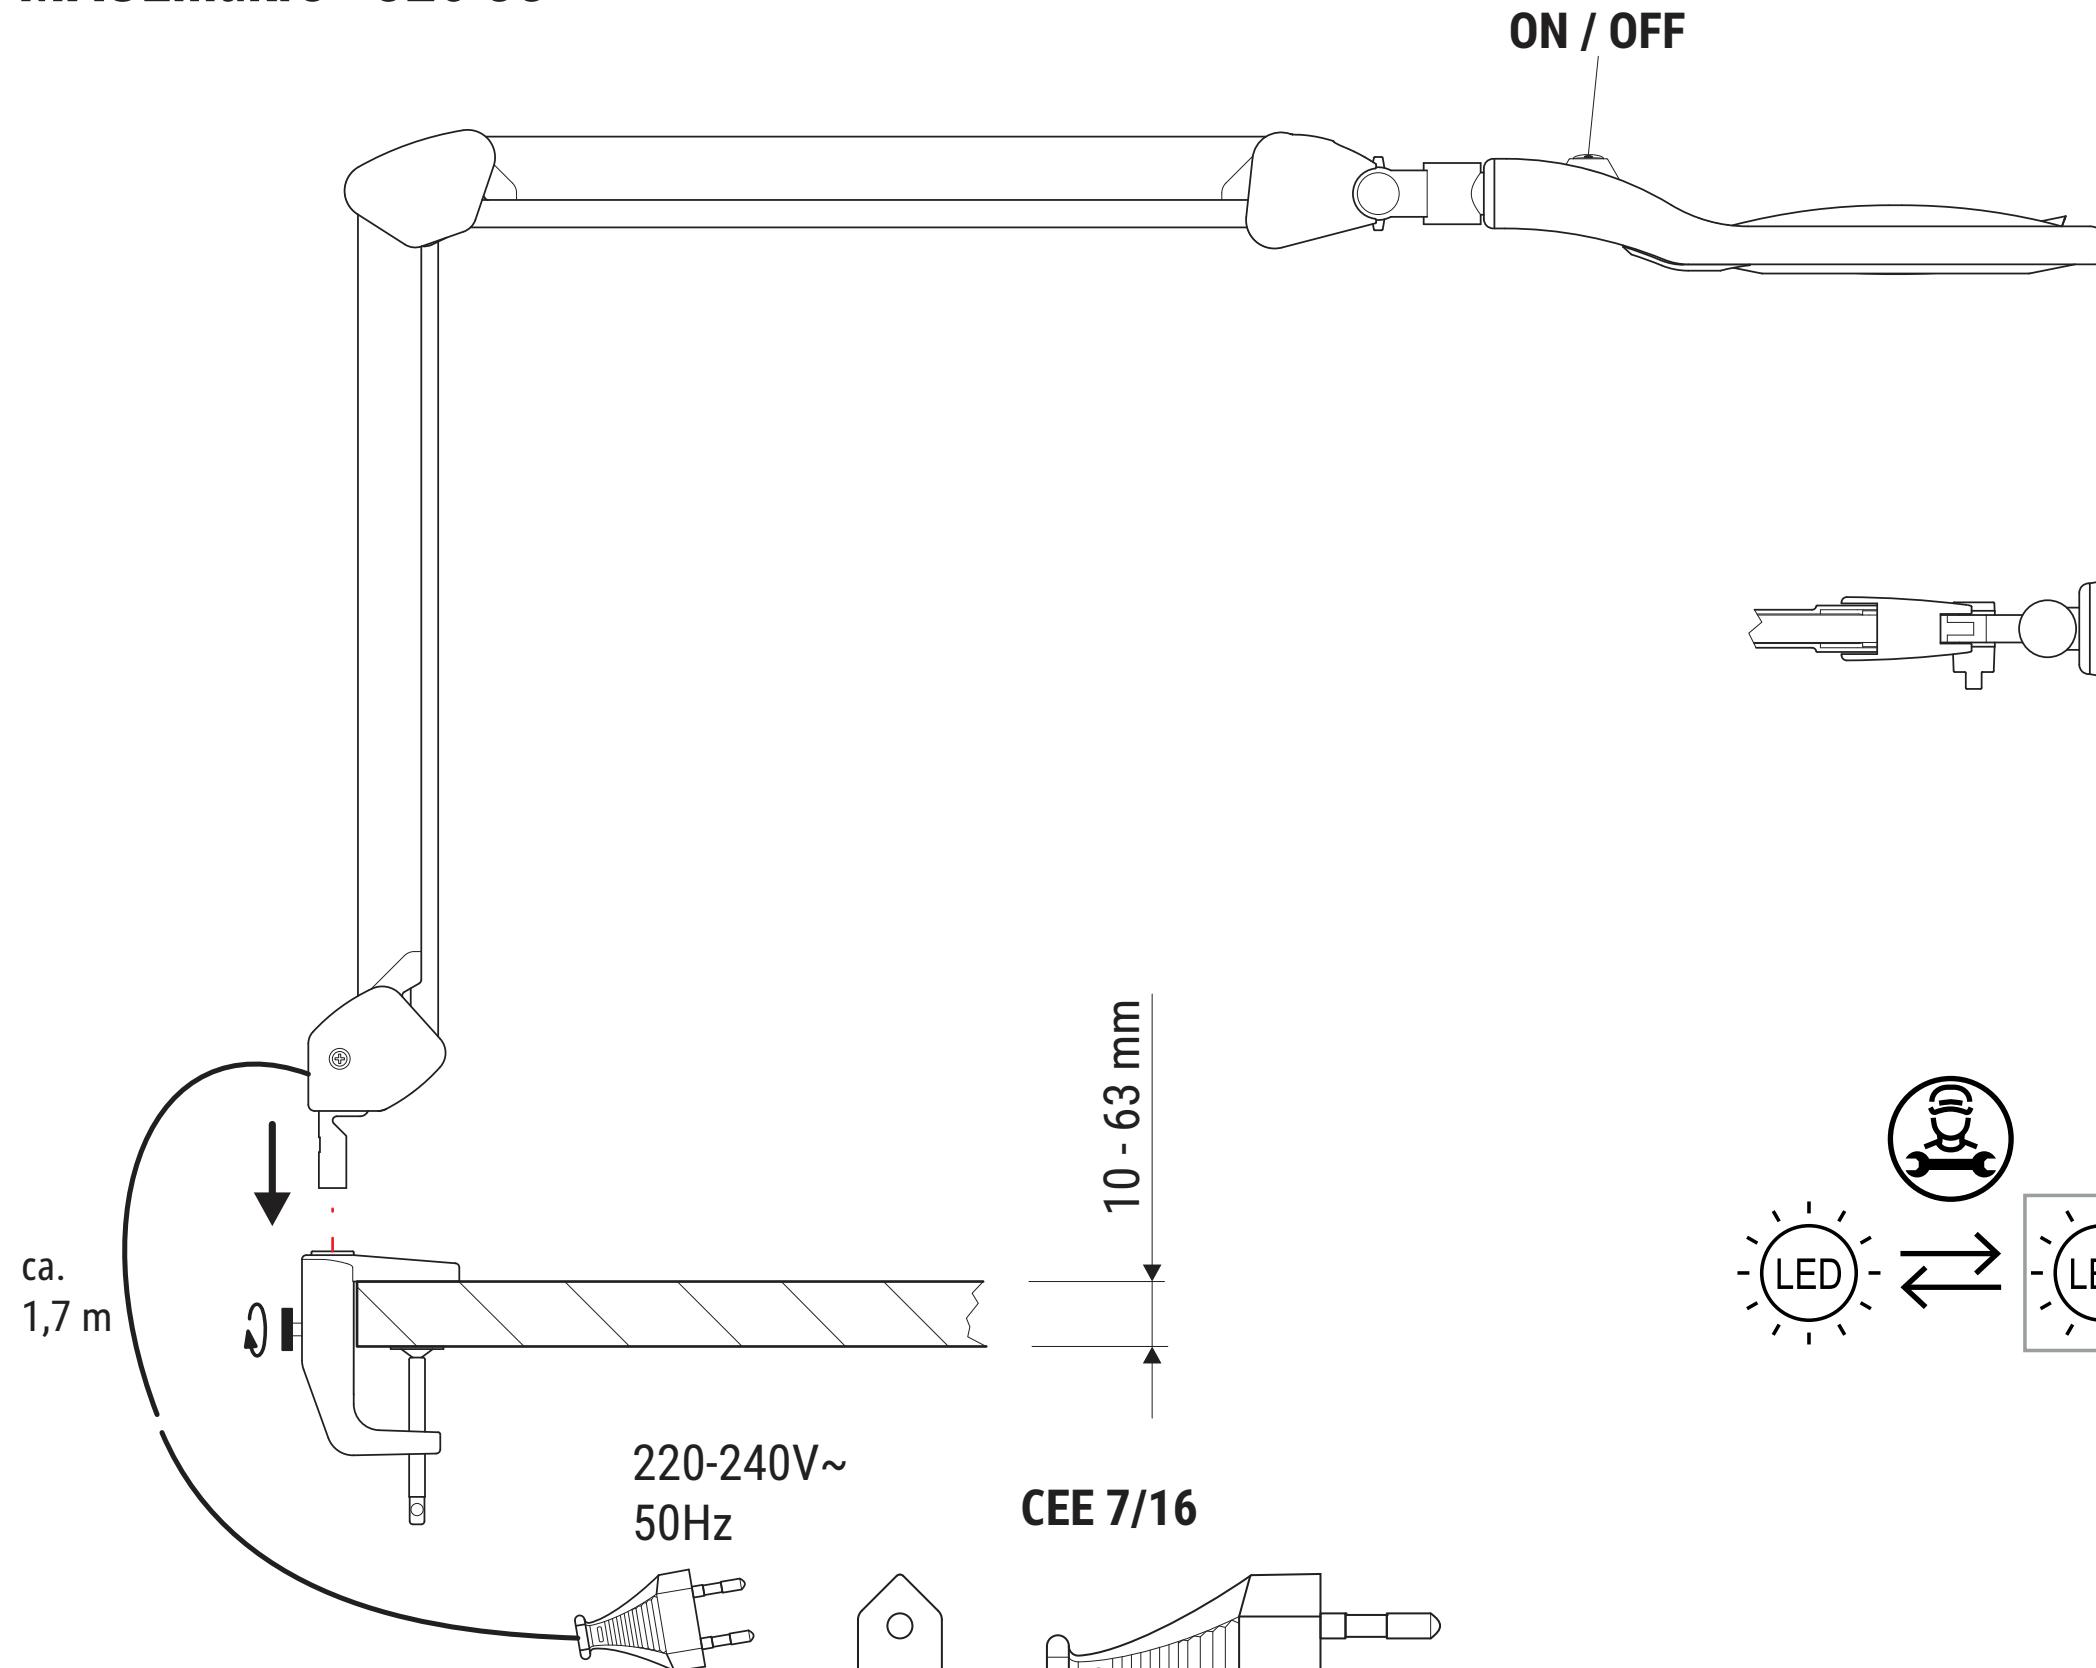

MAULmakro 826 33