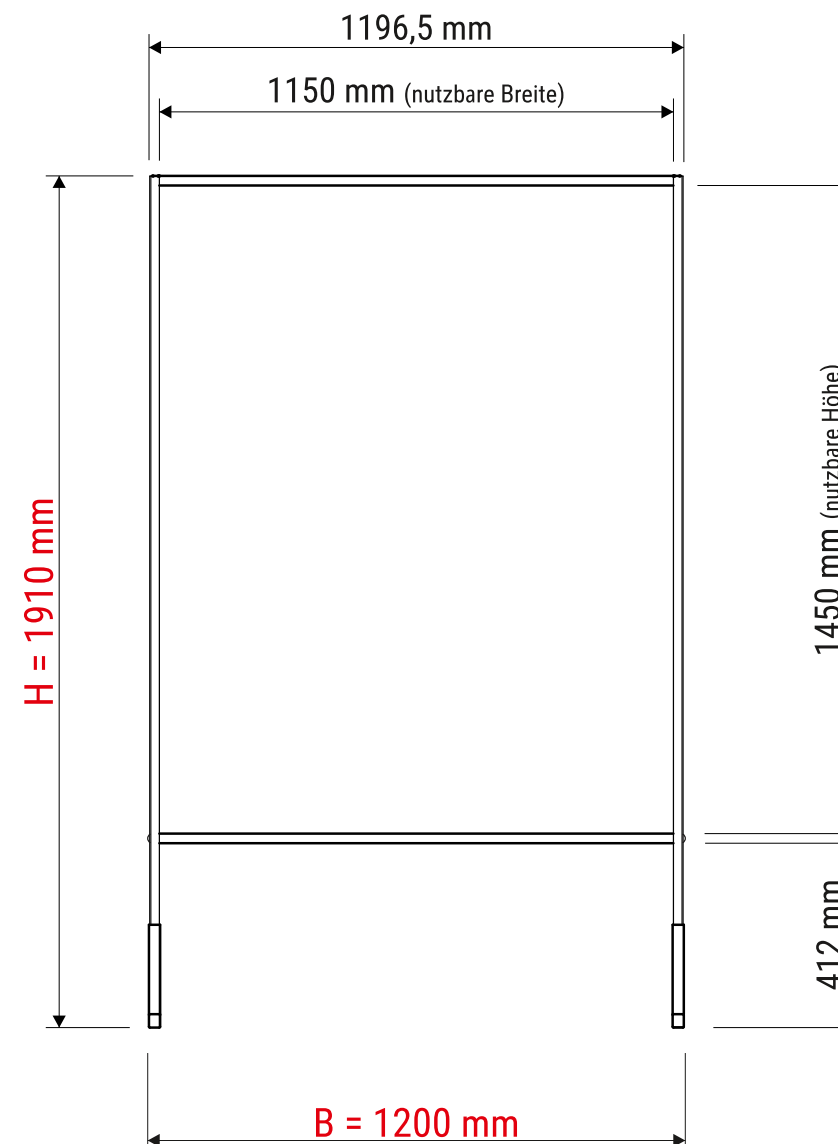

Technisches Datenblatt / Technical Datasheet

Art.-No. 63635

Oberfläche:
 · Kork
 · Die Pinn-Nadel sitzt fest.

Abmaße Produkt: L x B x H
 610 x 1200 x 1910 mm
 Gewicht: 8,58 kg

Verp. Abmaße : L x B x H
 2020 x 1200 x 50 mm
 Gewicht kompl.: 13,08 kg