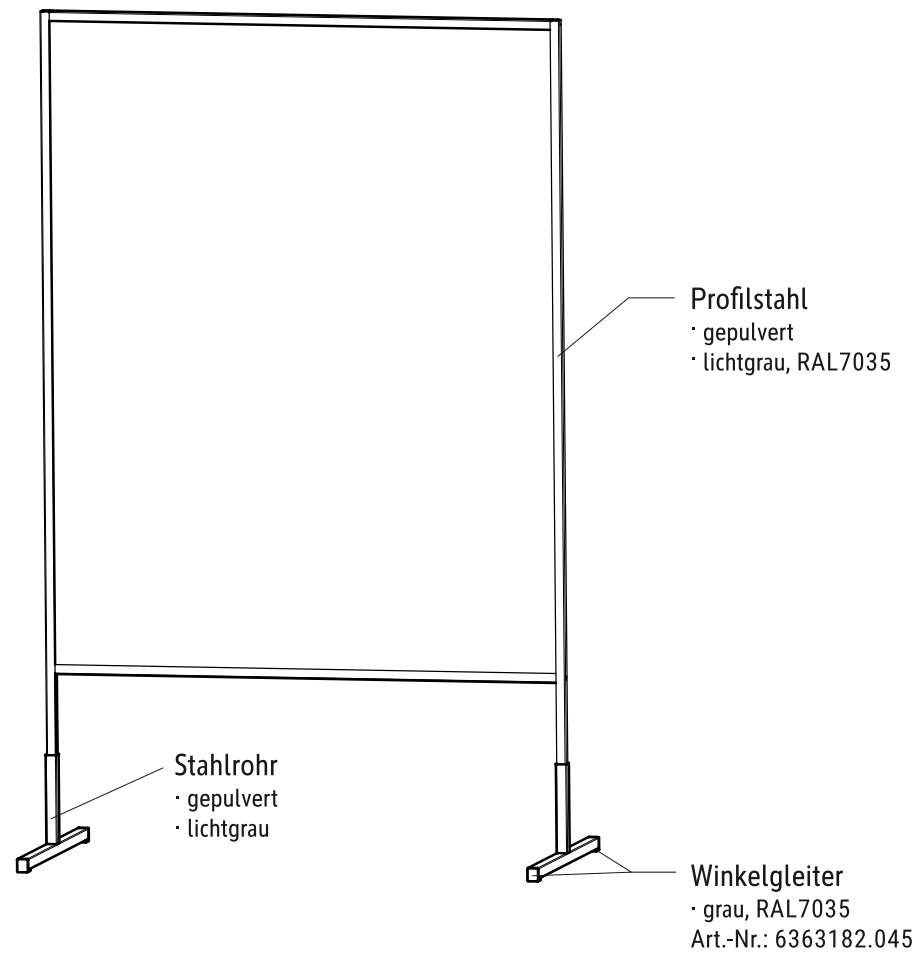

Technisches Datenblatt / Technical Datasheet

Art.-No. 63635

Oberfläche:
 · Kork
 · Die Pinn-Nadel sitzt fest.

Abmaße Produkt: L x B x H
 610 x 1200 x 1910 mm
 Gewicht: 8,58 kg

Verp. Abmaße : L x B x H
 2020 x 1200 x 50 mm
 Gewicht kompl.: 13,08 kg