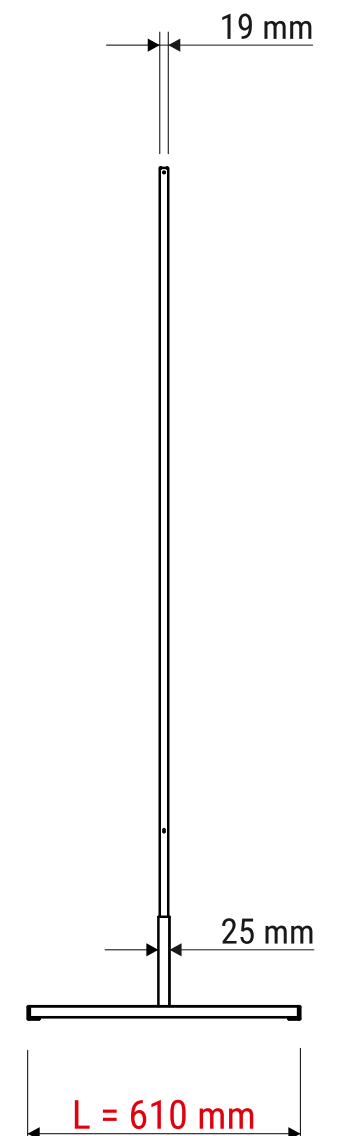

Technisches Datenblatt / Technical Datasheet

Art.-No. 63635

Oberfläche:
 · Kork
 · Die Pinn-Nadel sitzt fest.

Abmaße Produkt: L x B x H
 610 x 1200 x 1910 mm
 Gewicht: 8,58 kg

Verp. Abmaße : L x B x H
 2020 x 1200 x 50 mm
 Gewicht kompl.: 13,08 kg