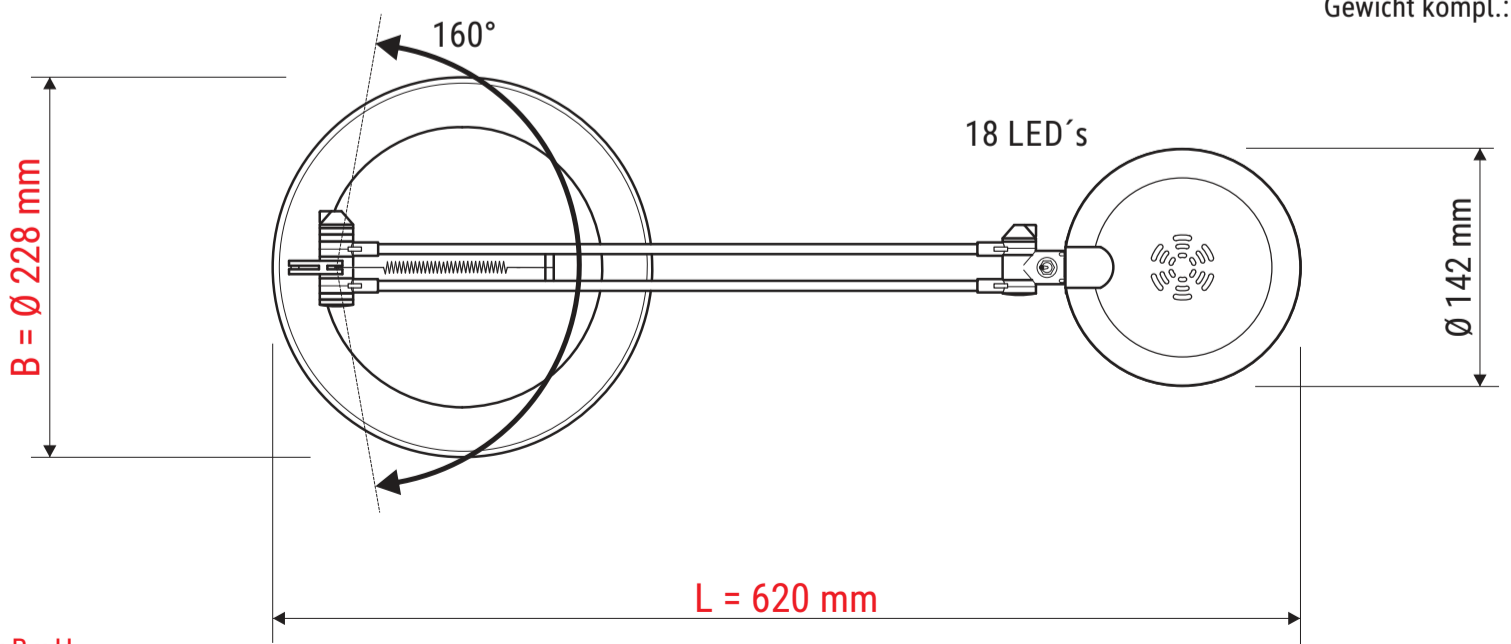

Technisches Datenblatt /  
 Technical Datasheet  
 Art.-No. 82040

Verp. Abmaße : L x B x H  
 500 x 280 x 160 mm  
 Gewicht kompl.: 3,502 kg

Abmaße Produkt: **L x B x H**  
 620 x 228 x 498 mm  
 (Arme senkrecht + waagrecht 90° zueinander)  
 Gewicht: 2,623 kg