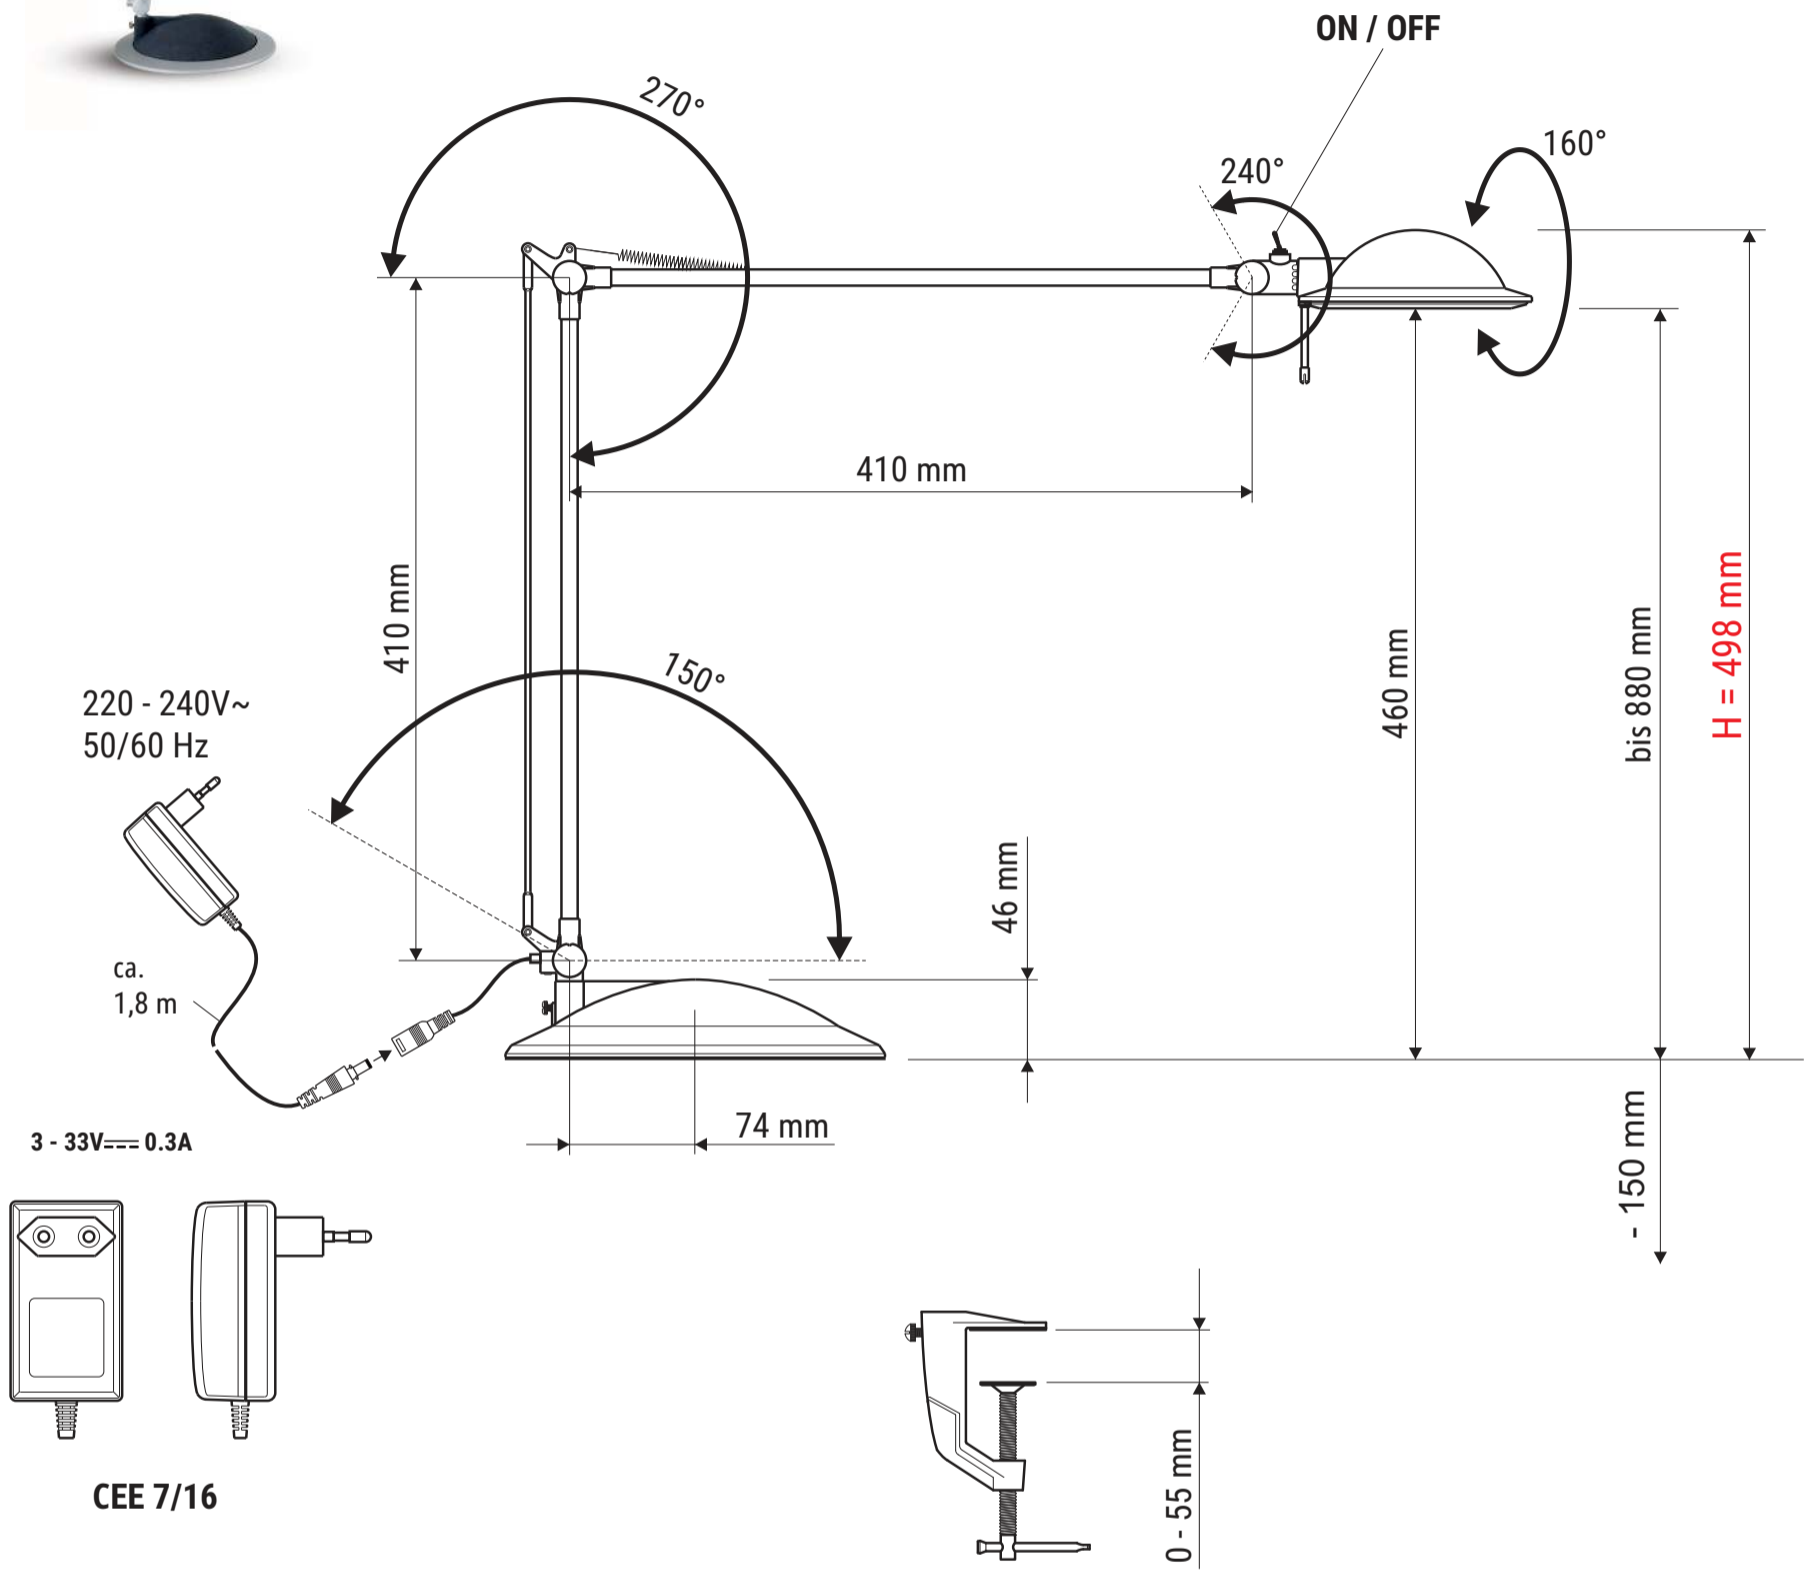

Technisches Datenblatt /  
 Technical Datasheet  
 Art.-No. 82040

Verp. Abmaße : L x B x H  
 500 x 280 x 160 mm  
 Gewicht kompl.: 3,502 kg

Abmaße Produkt: **L x B x H**  
 620 x 228 x 498 mm  
 (Arme senkrecht + waagrecht 90° zueinander)  
 Gewicht: 2,623 kg