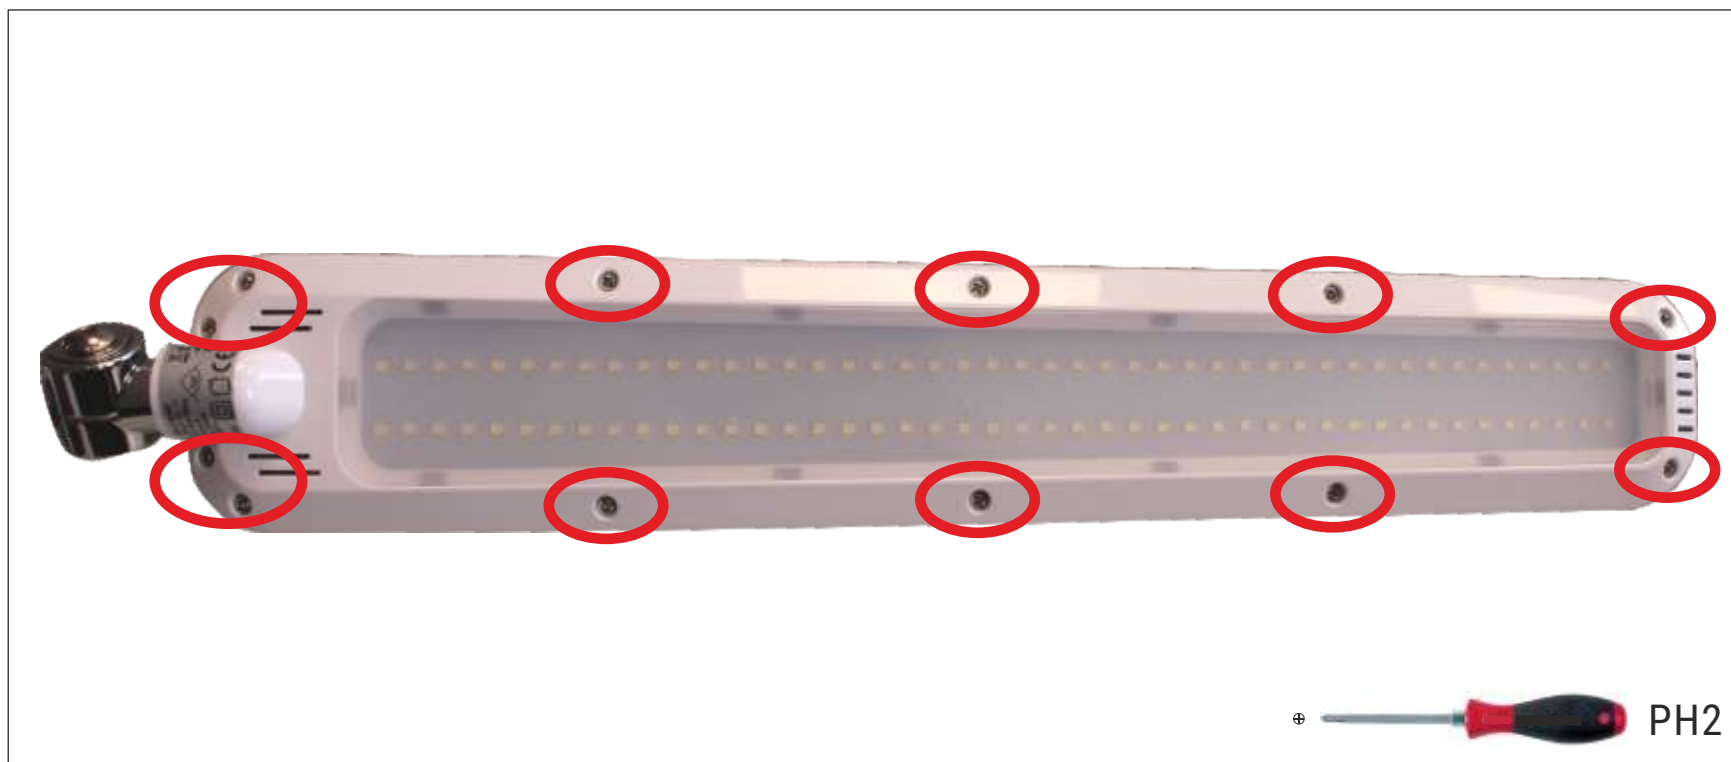

MAULcraft duo 820 54

Art.-No.: 8205309.200

1

2

3

4

5

B