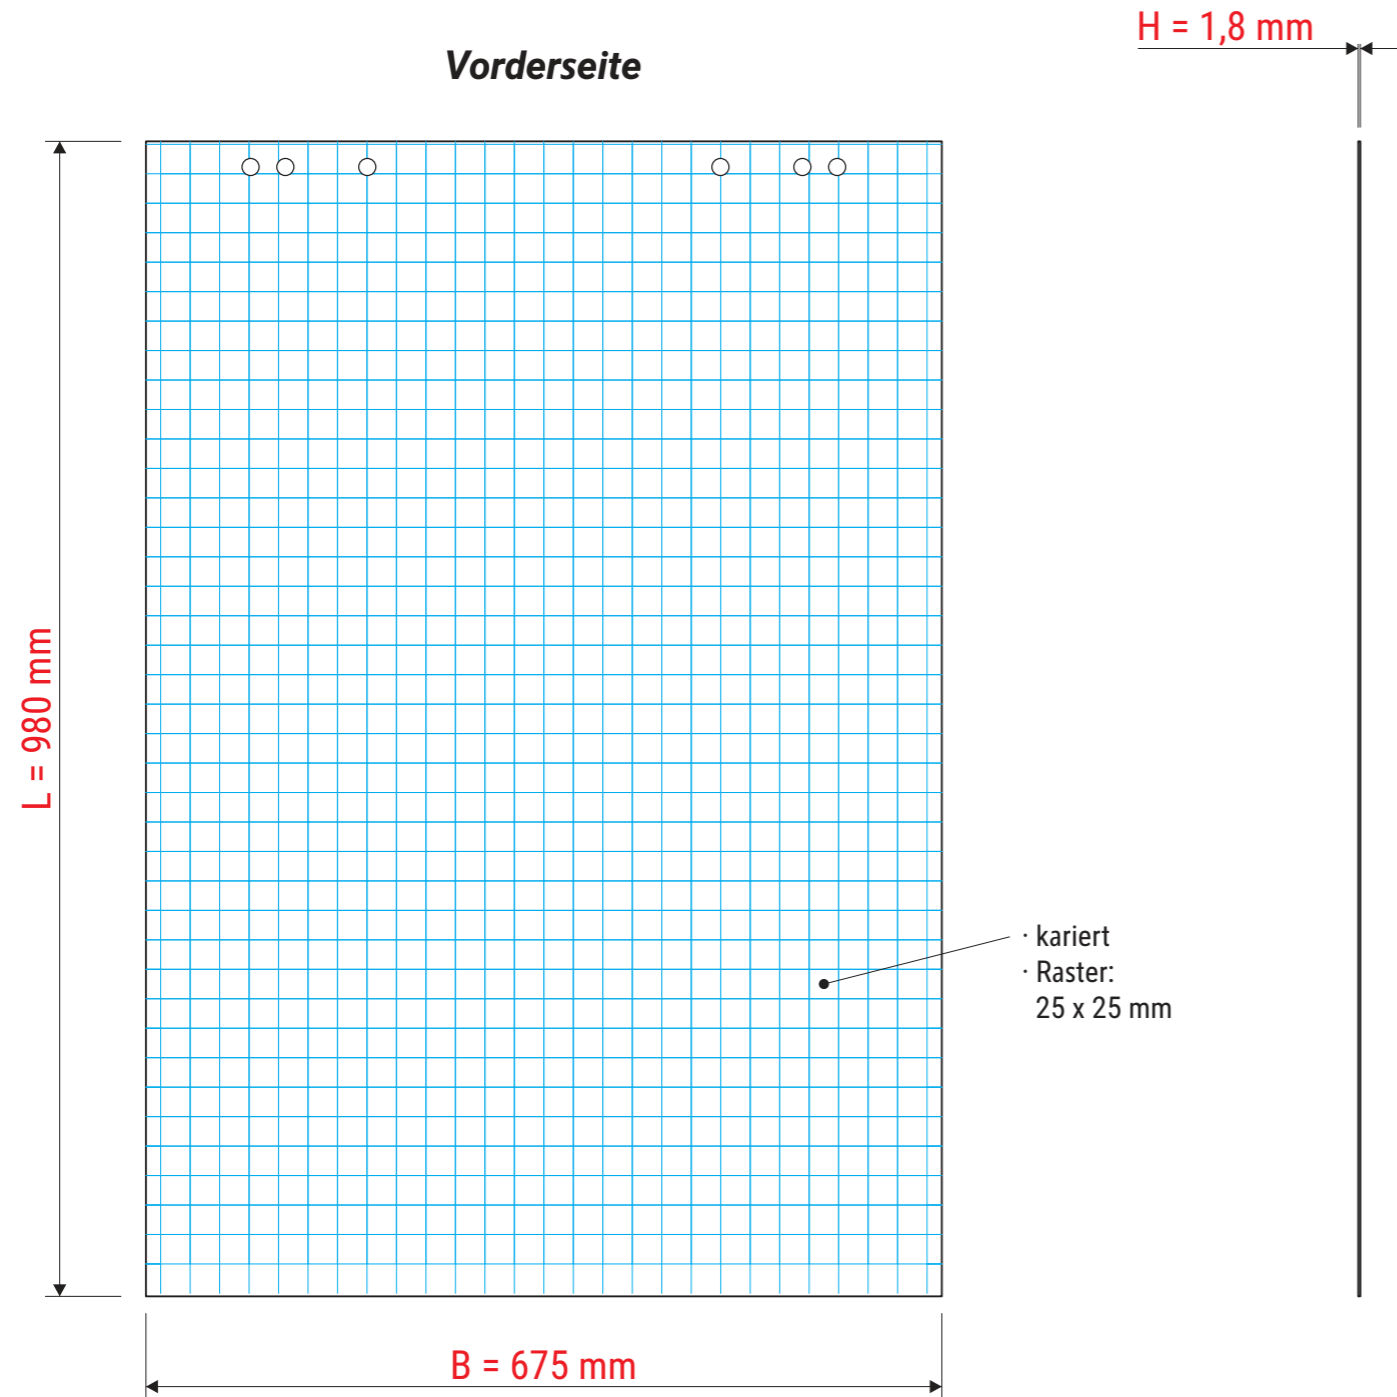

Technisches Datenblatt / Technical Datasheet

Art.-No. 63878

Abmaße Produkt: **L x B x H**
980 x 675 x 1,8 mm
Gewicht kompl.: 1,014 kg

Verp. Abmaße : L x B x H (5 Blöcke im Karton)
720 x 170 x 145 mm
Gewicht kompl.: 5,315 kg

- für alle handelsüblichen Flipcharts
- 80 g Papier
- 20 Blatt pro Block

Vorderseite

Rückseite