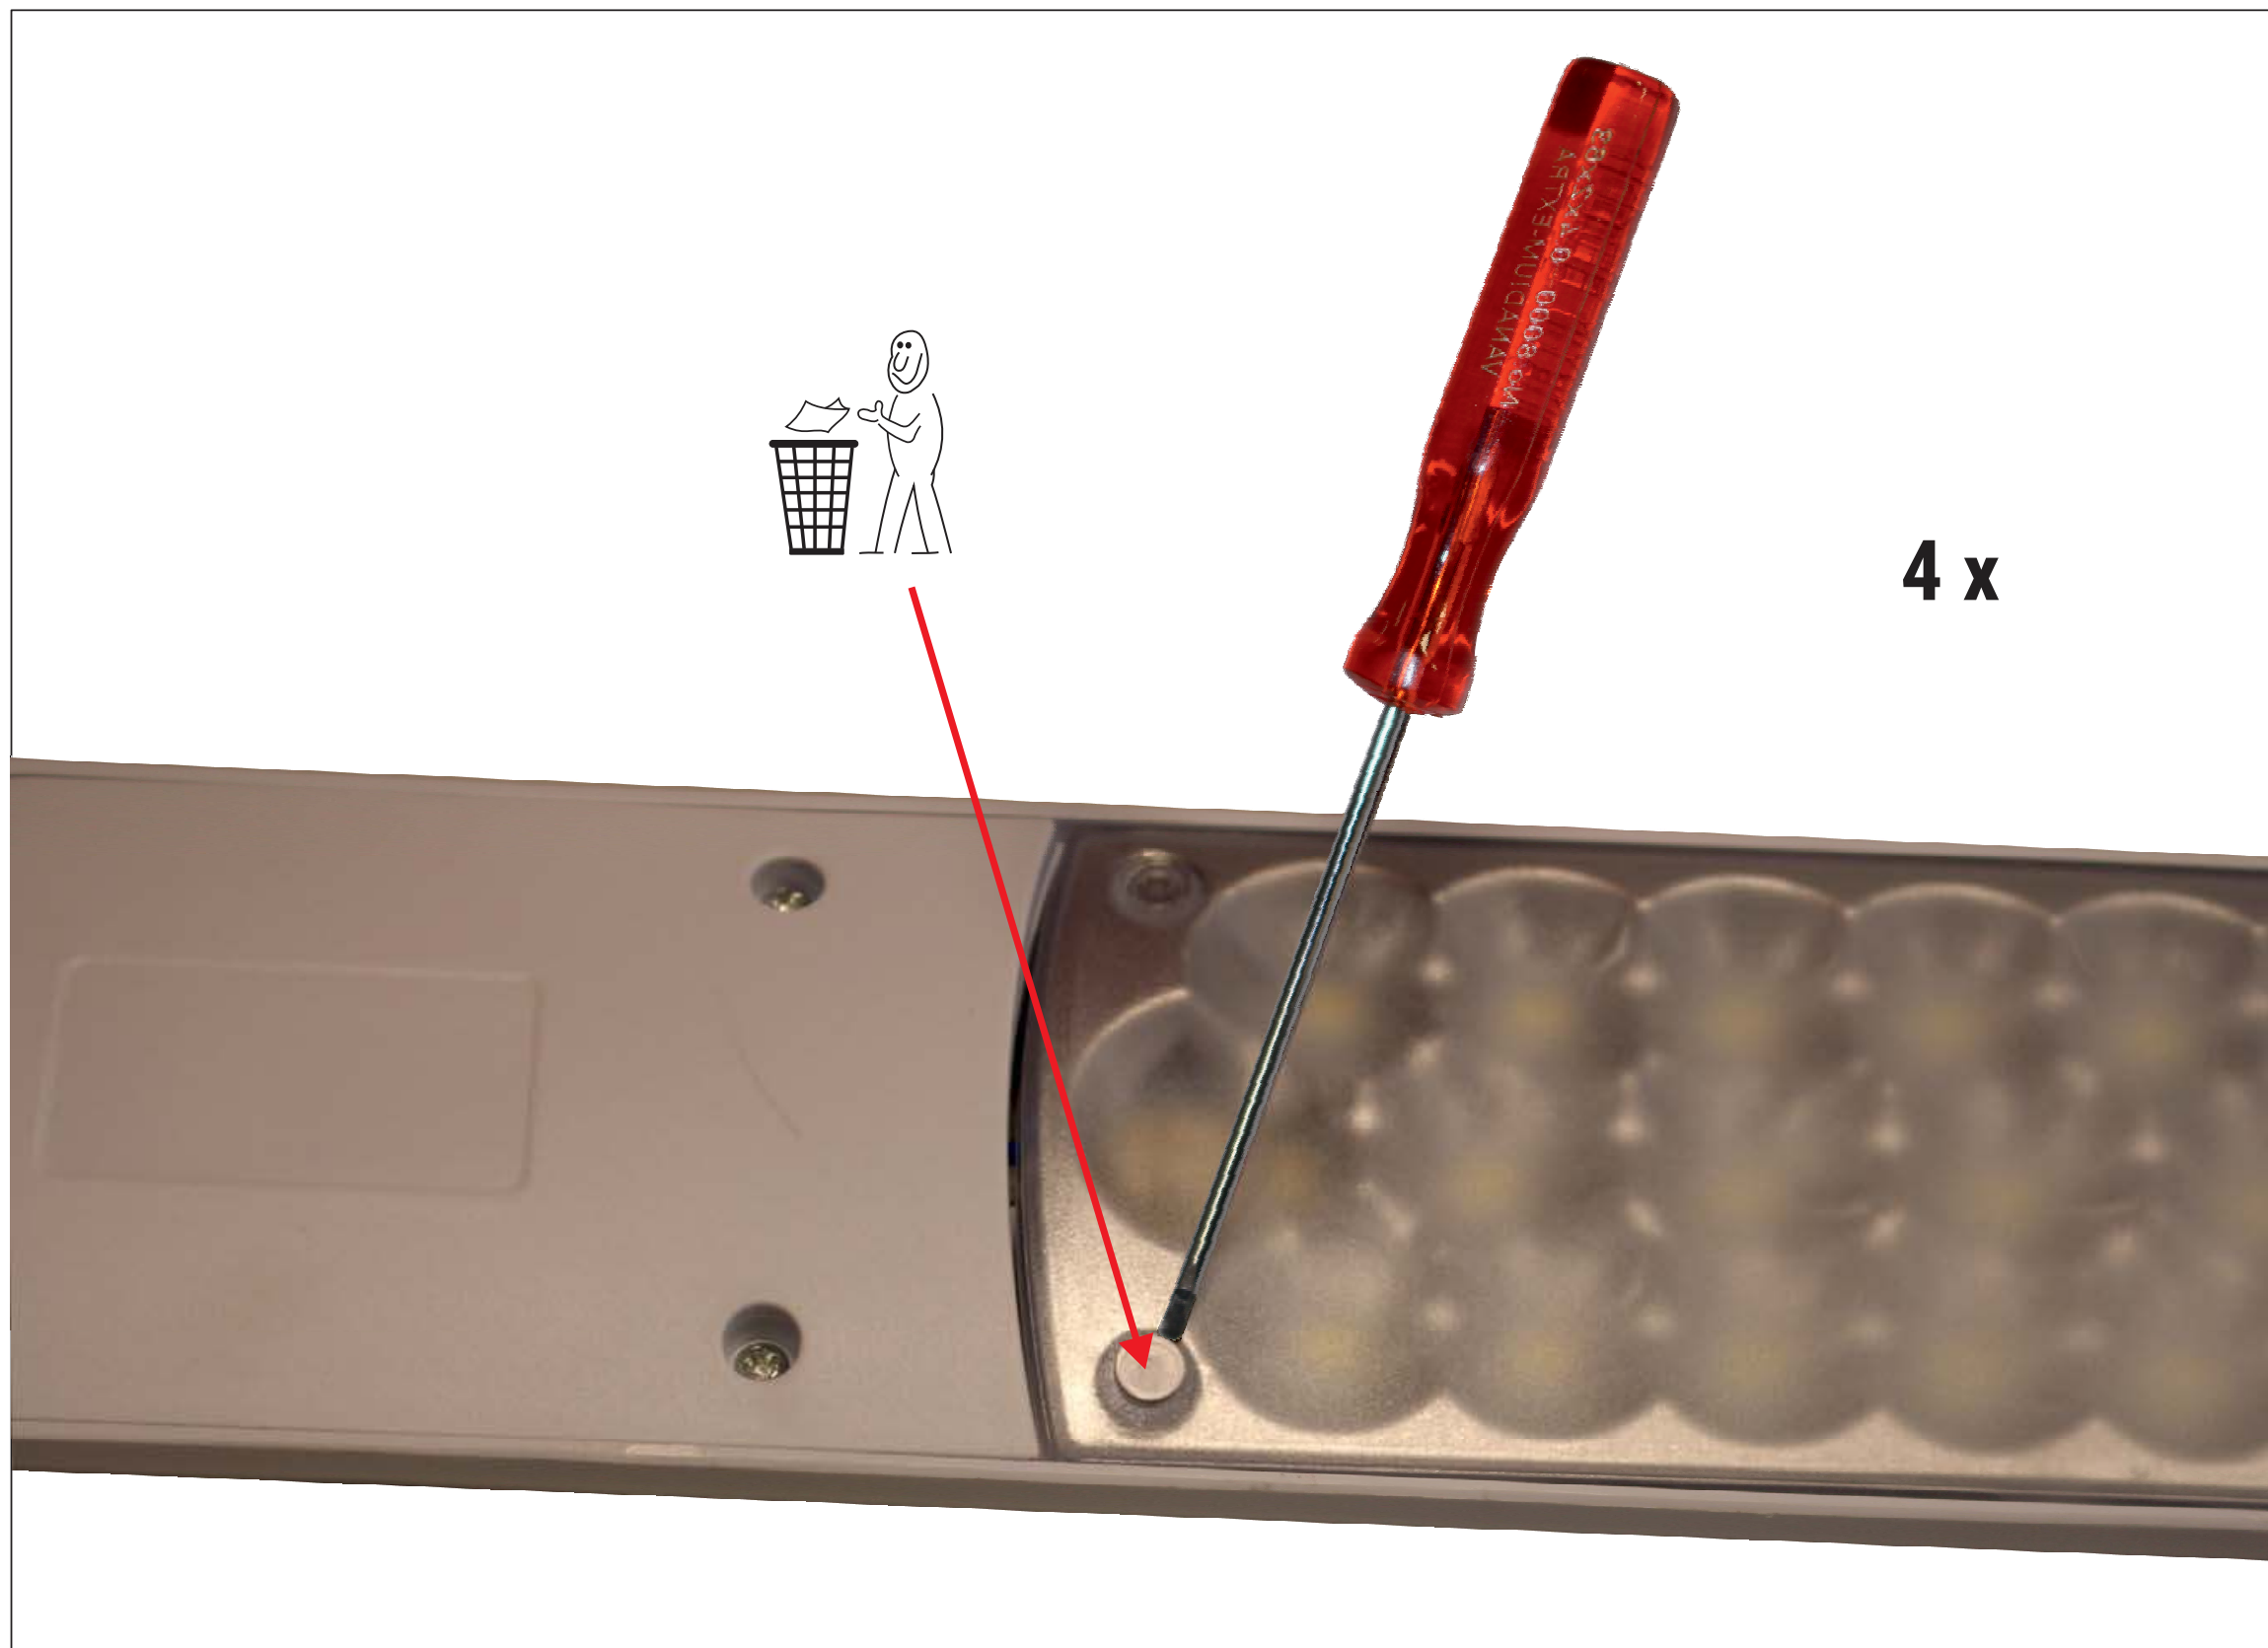

MAULatlantic LED 820 35

Art.-No.: 8203509.210

Art.-No.: 8203509.200

1 x

4 x

Art.-No.: 8203509.200

1

2

4 x

3

B

Art.-No.: 8203509.210

1

2

3