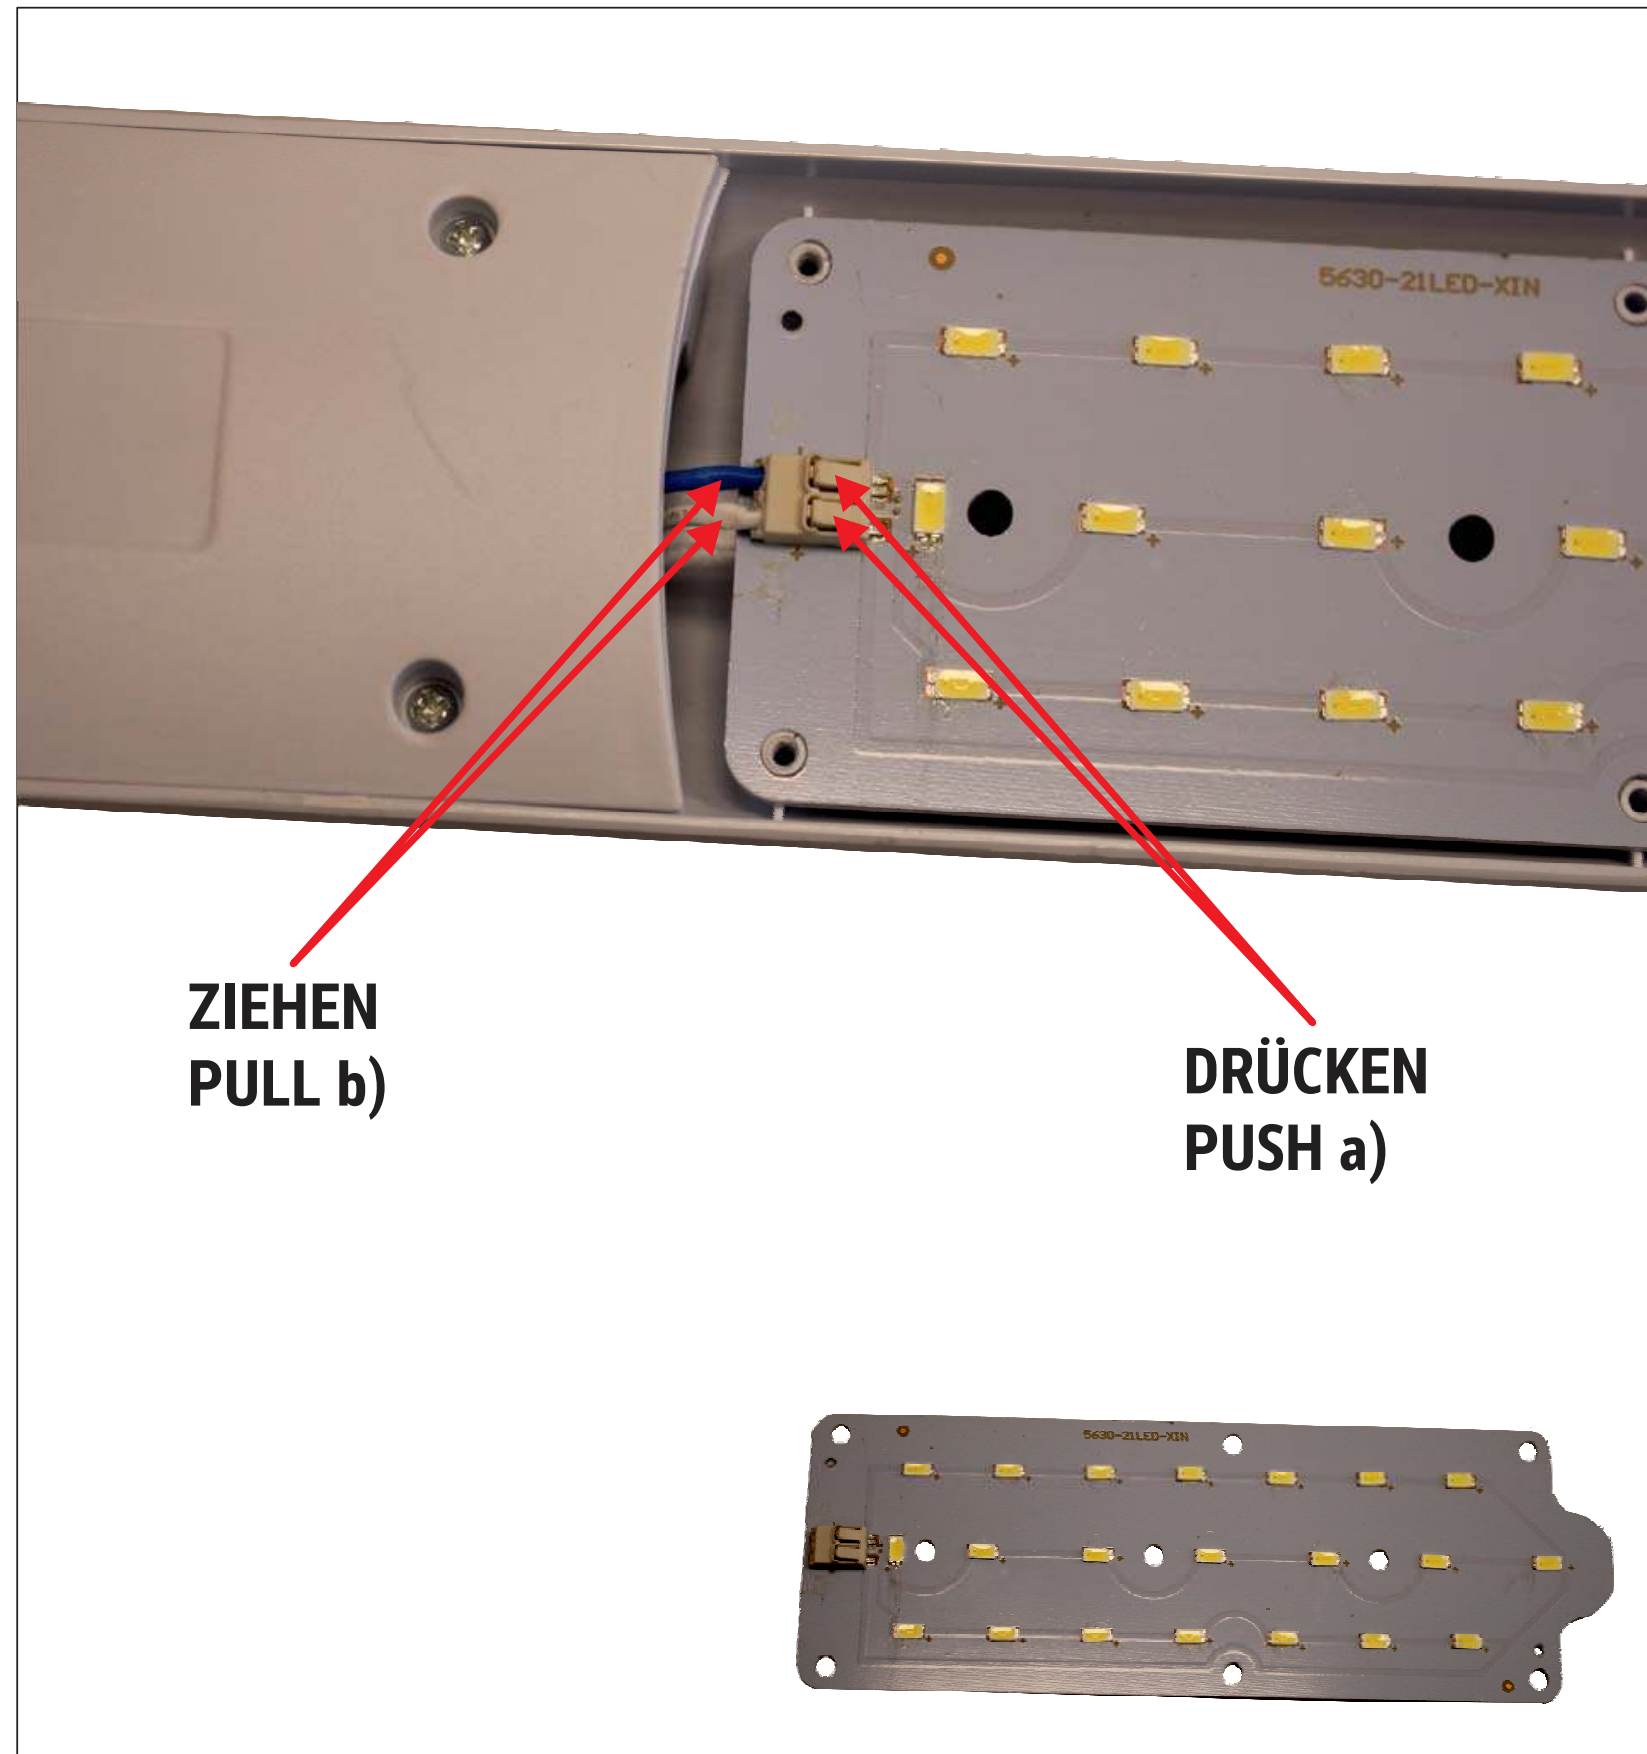

MAULatlantic LED 820 35

Art.-No.: 8203509.210

Art.-No.: 8203509.200

1 x

4 x

Art.-No.: 8203509.200

1

2

4 x

3

B

Art.-No.: 8203509.210

1

2

3