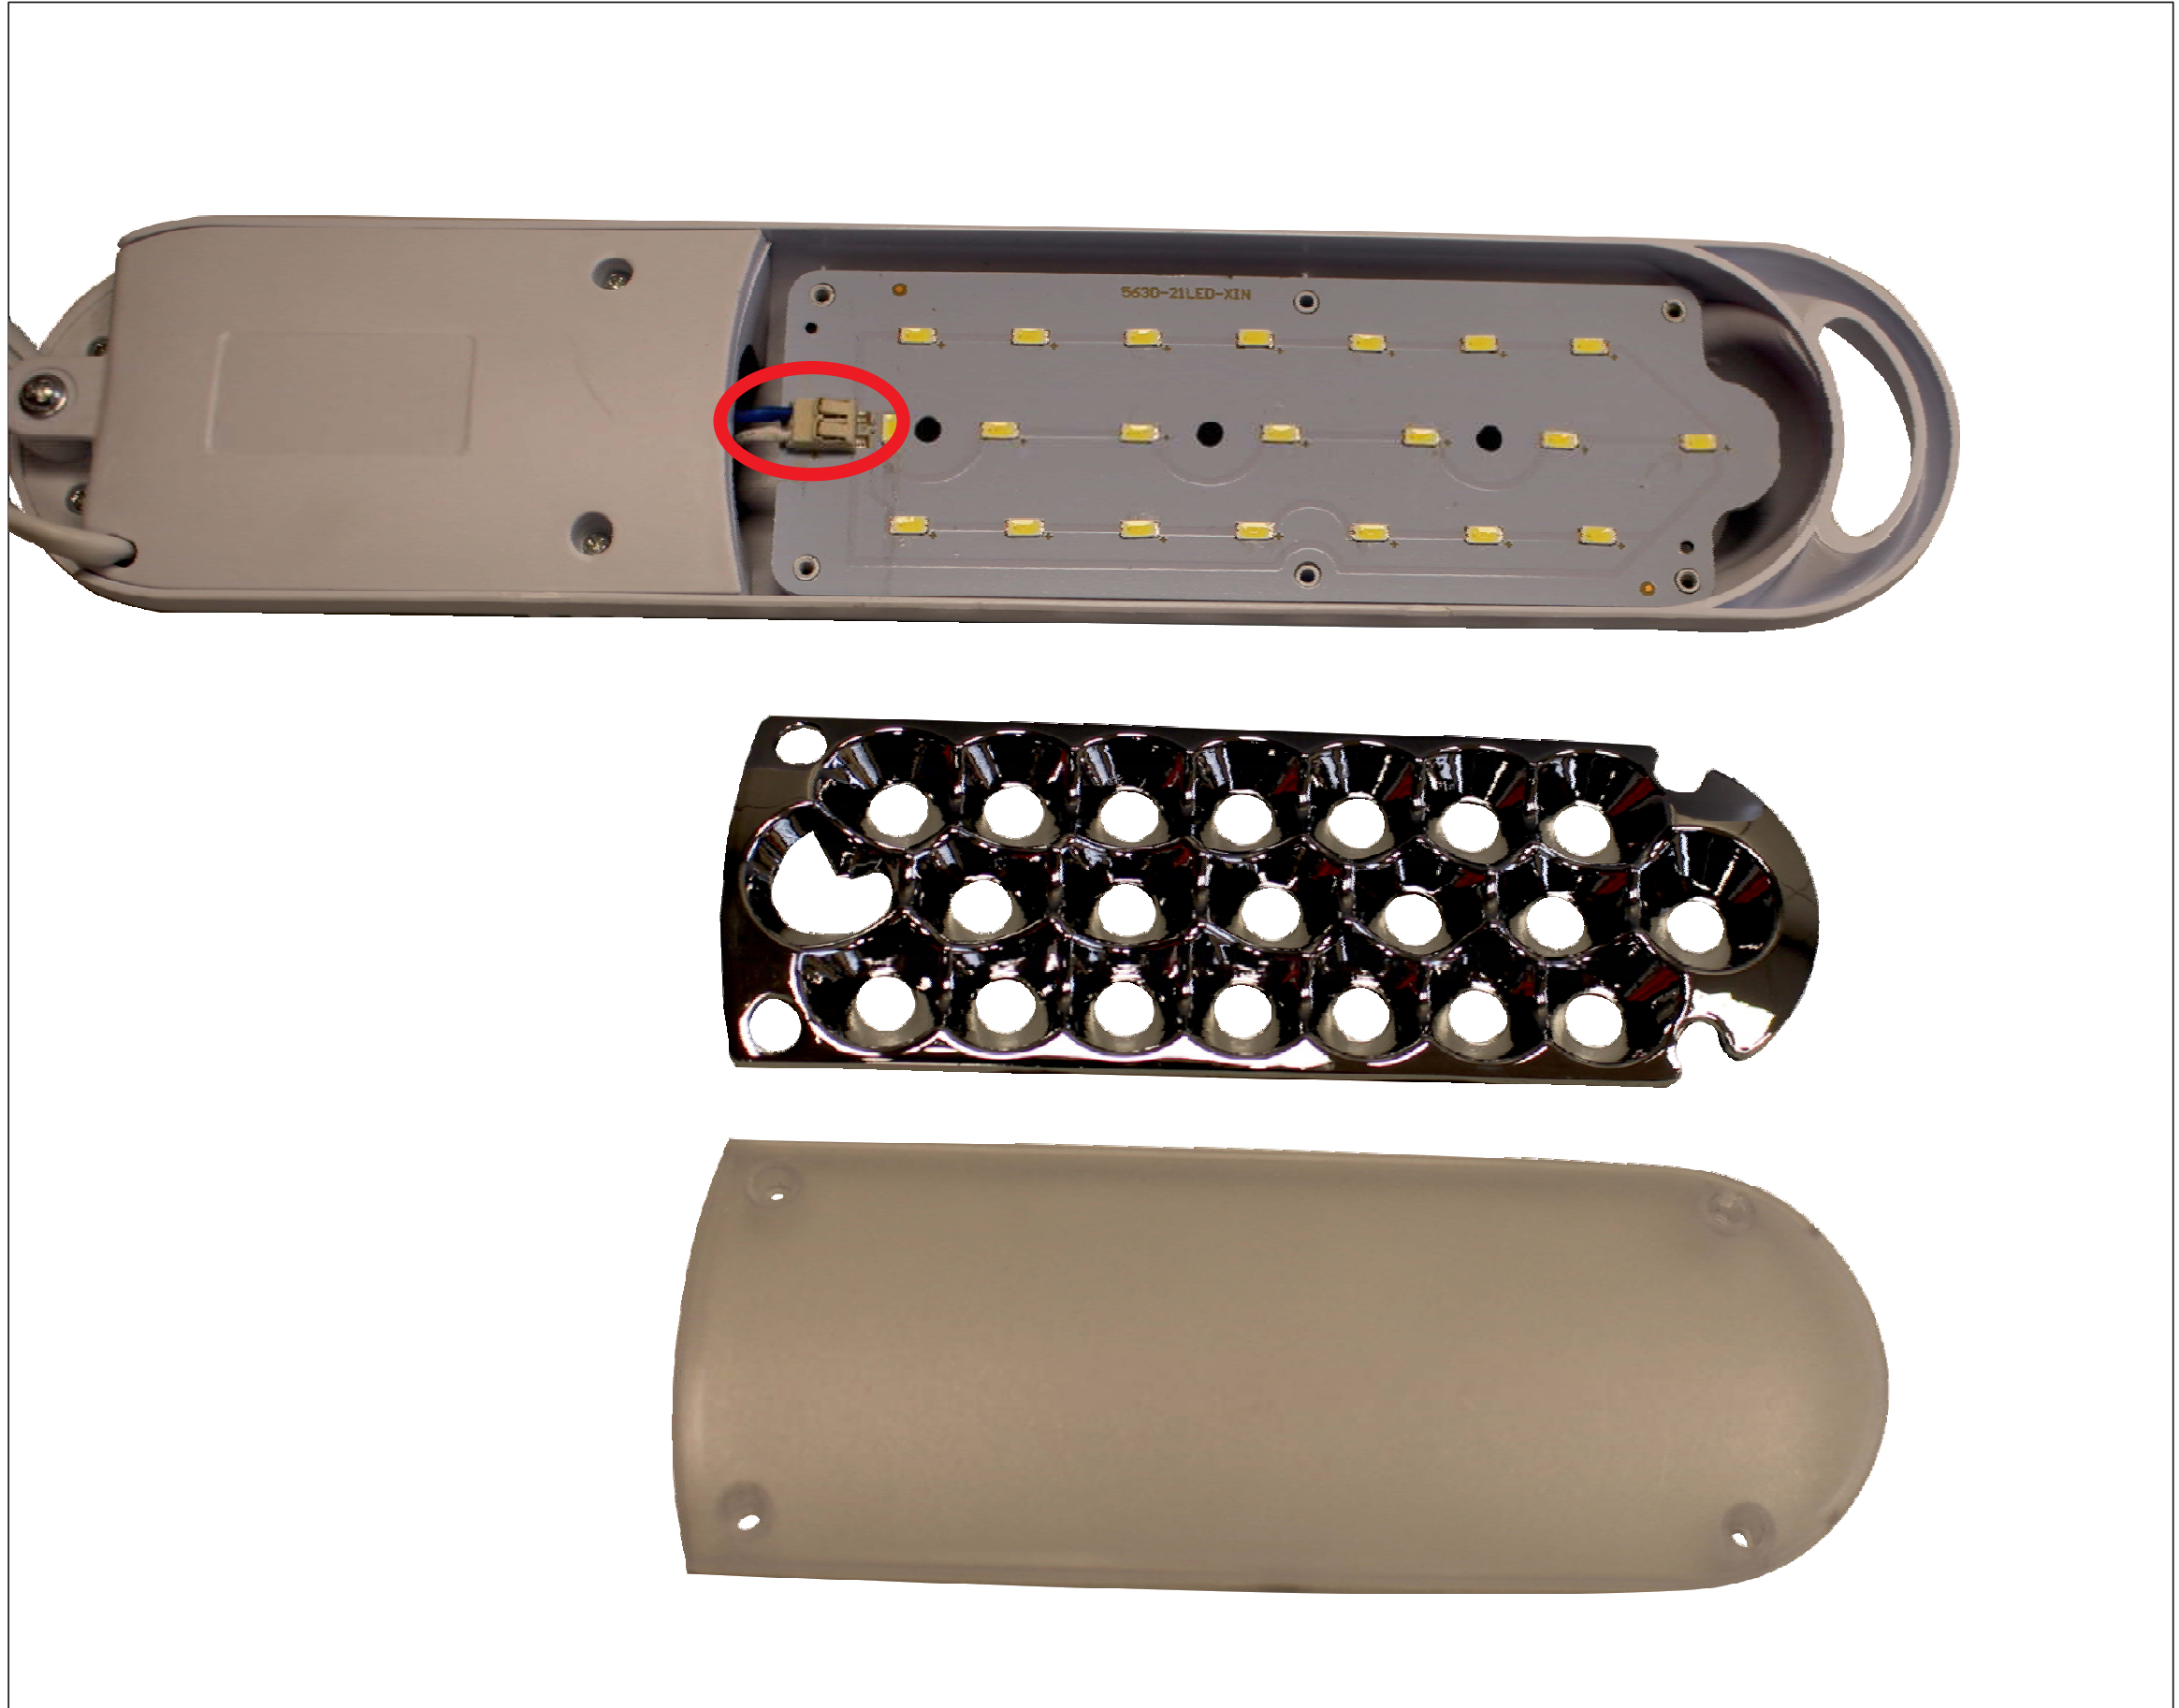

MAULatlantic LED 820 35

Art.-No.: 8203509.210

Art.-No.: 8203509.200

1 x

4 x

Art.-No.: 8203509.200

1

2

4 x

3

B

Art.-No.: 8203509.210

1

2

3