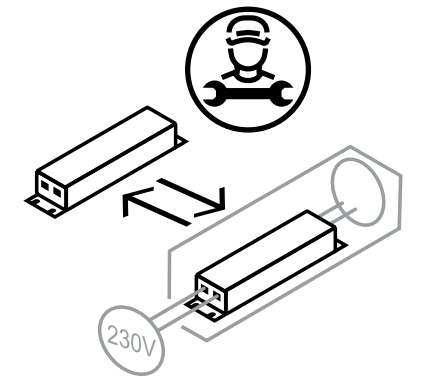

MAULatlantic LED 820 35

Art.-No.: 8203509.210

Art.-No.: 8203509.200

1 x

4 x

Art.-No.: 8203509.200

1

2

4 x

3

B

Art.-No.: 8203509.210

1

2

3