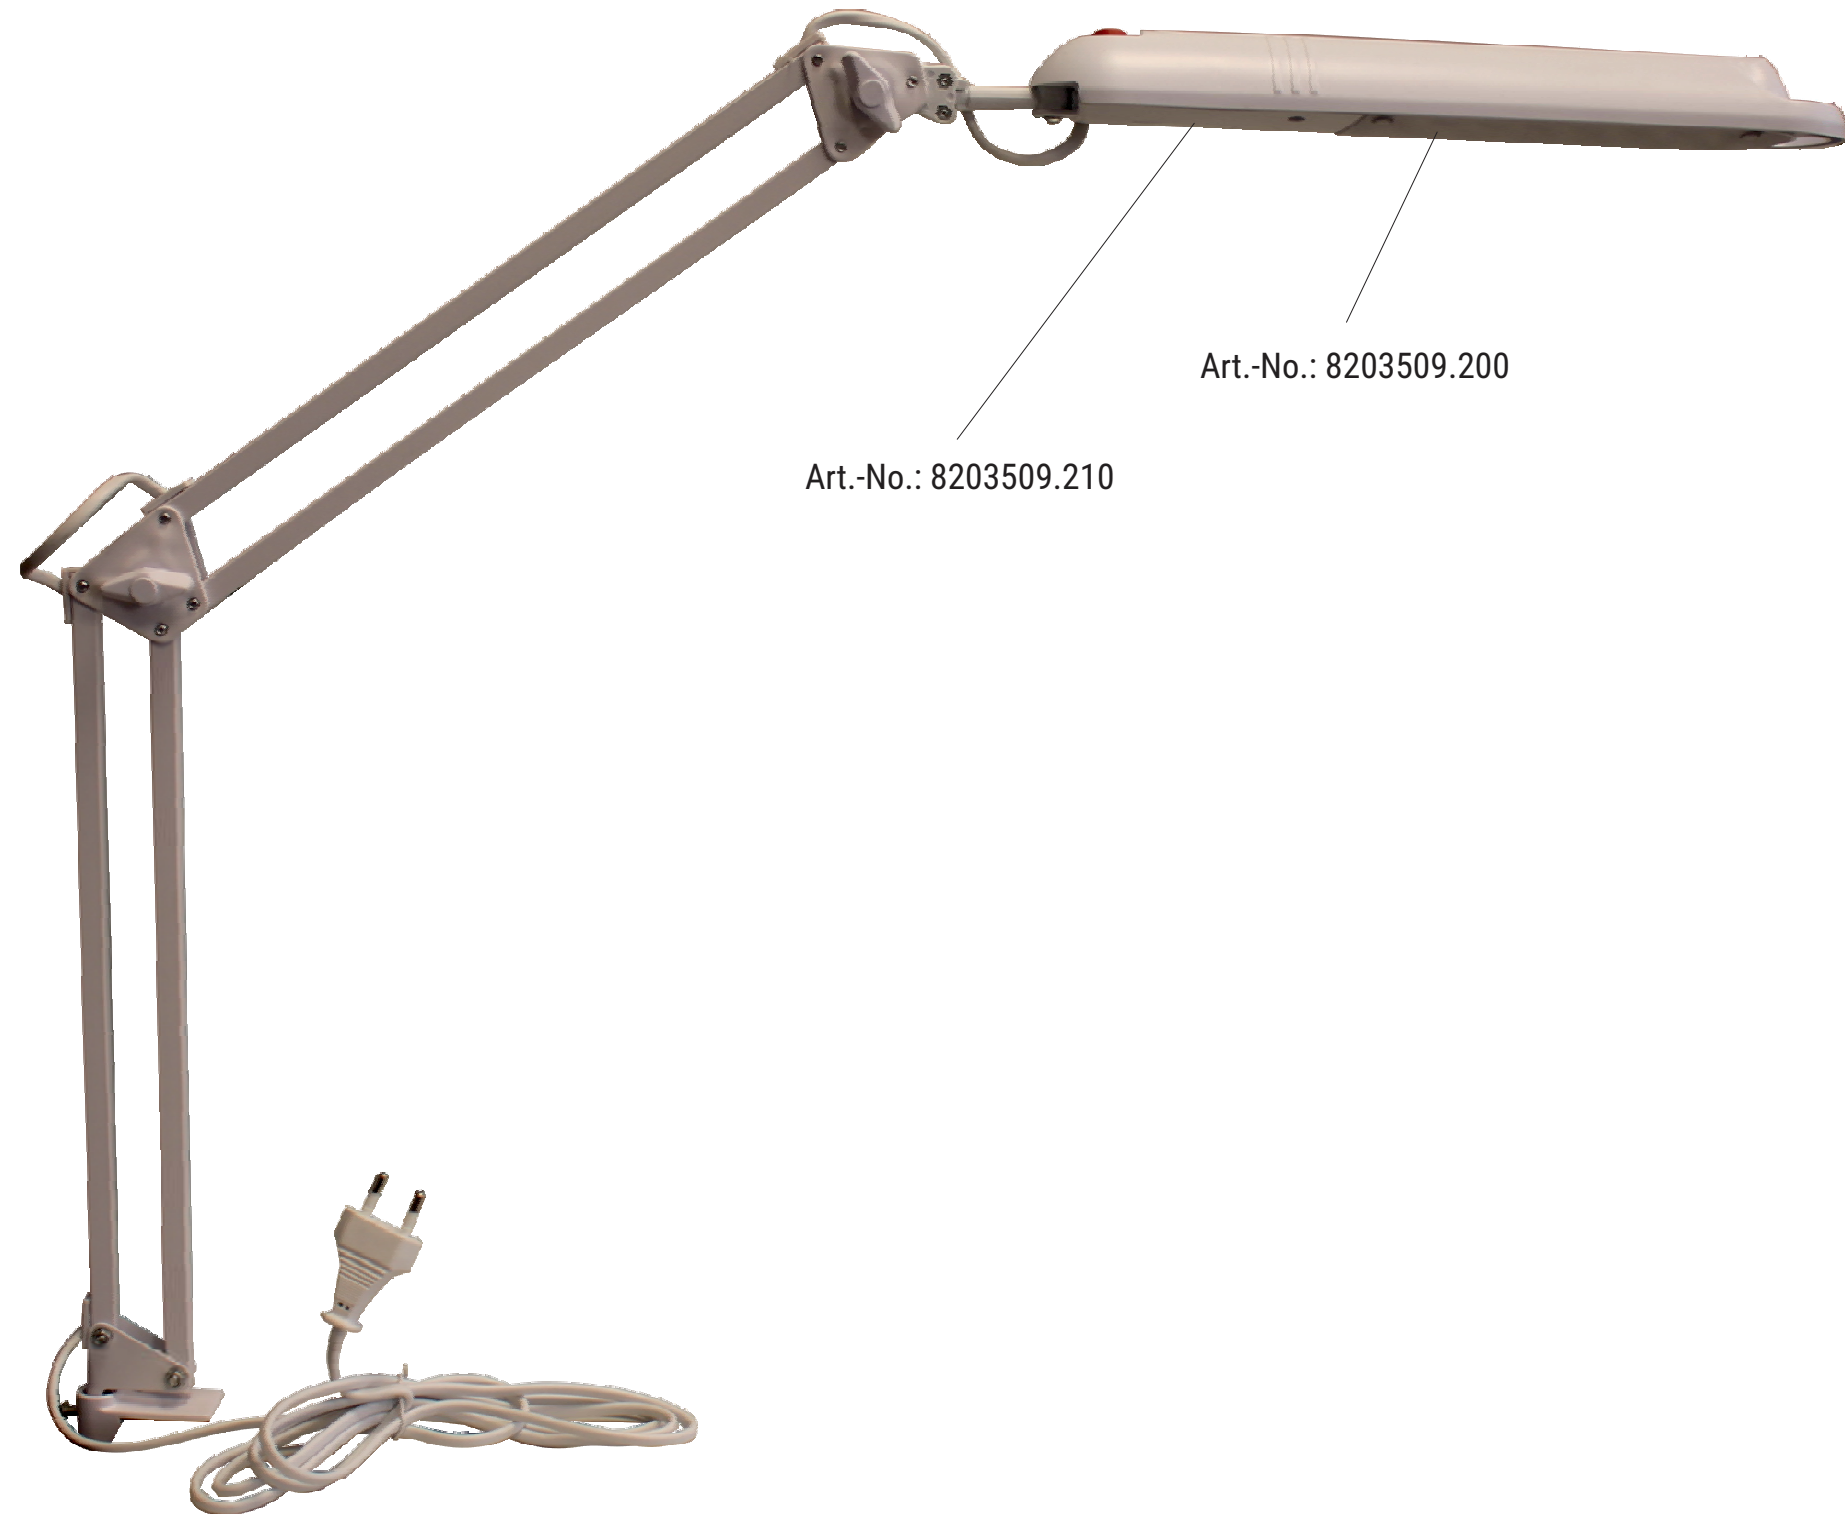

MAULatlantic LED 820 35

Art.-No.: 8203509.210

Art.-No.: 8203509.200

1 x

4 x

Art.-No.: 8203509.200

1

2

4 x

3

B

Art.-No.: 8203509.210

1

2

3