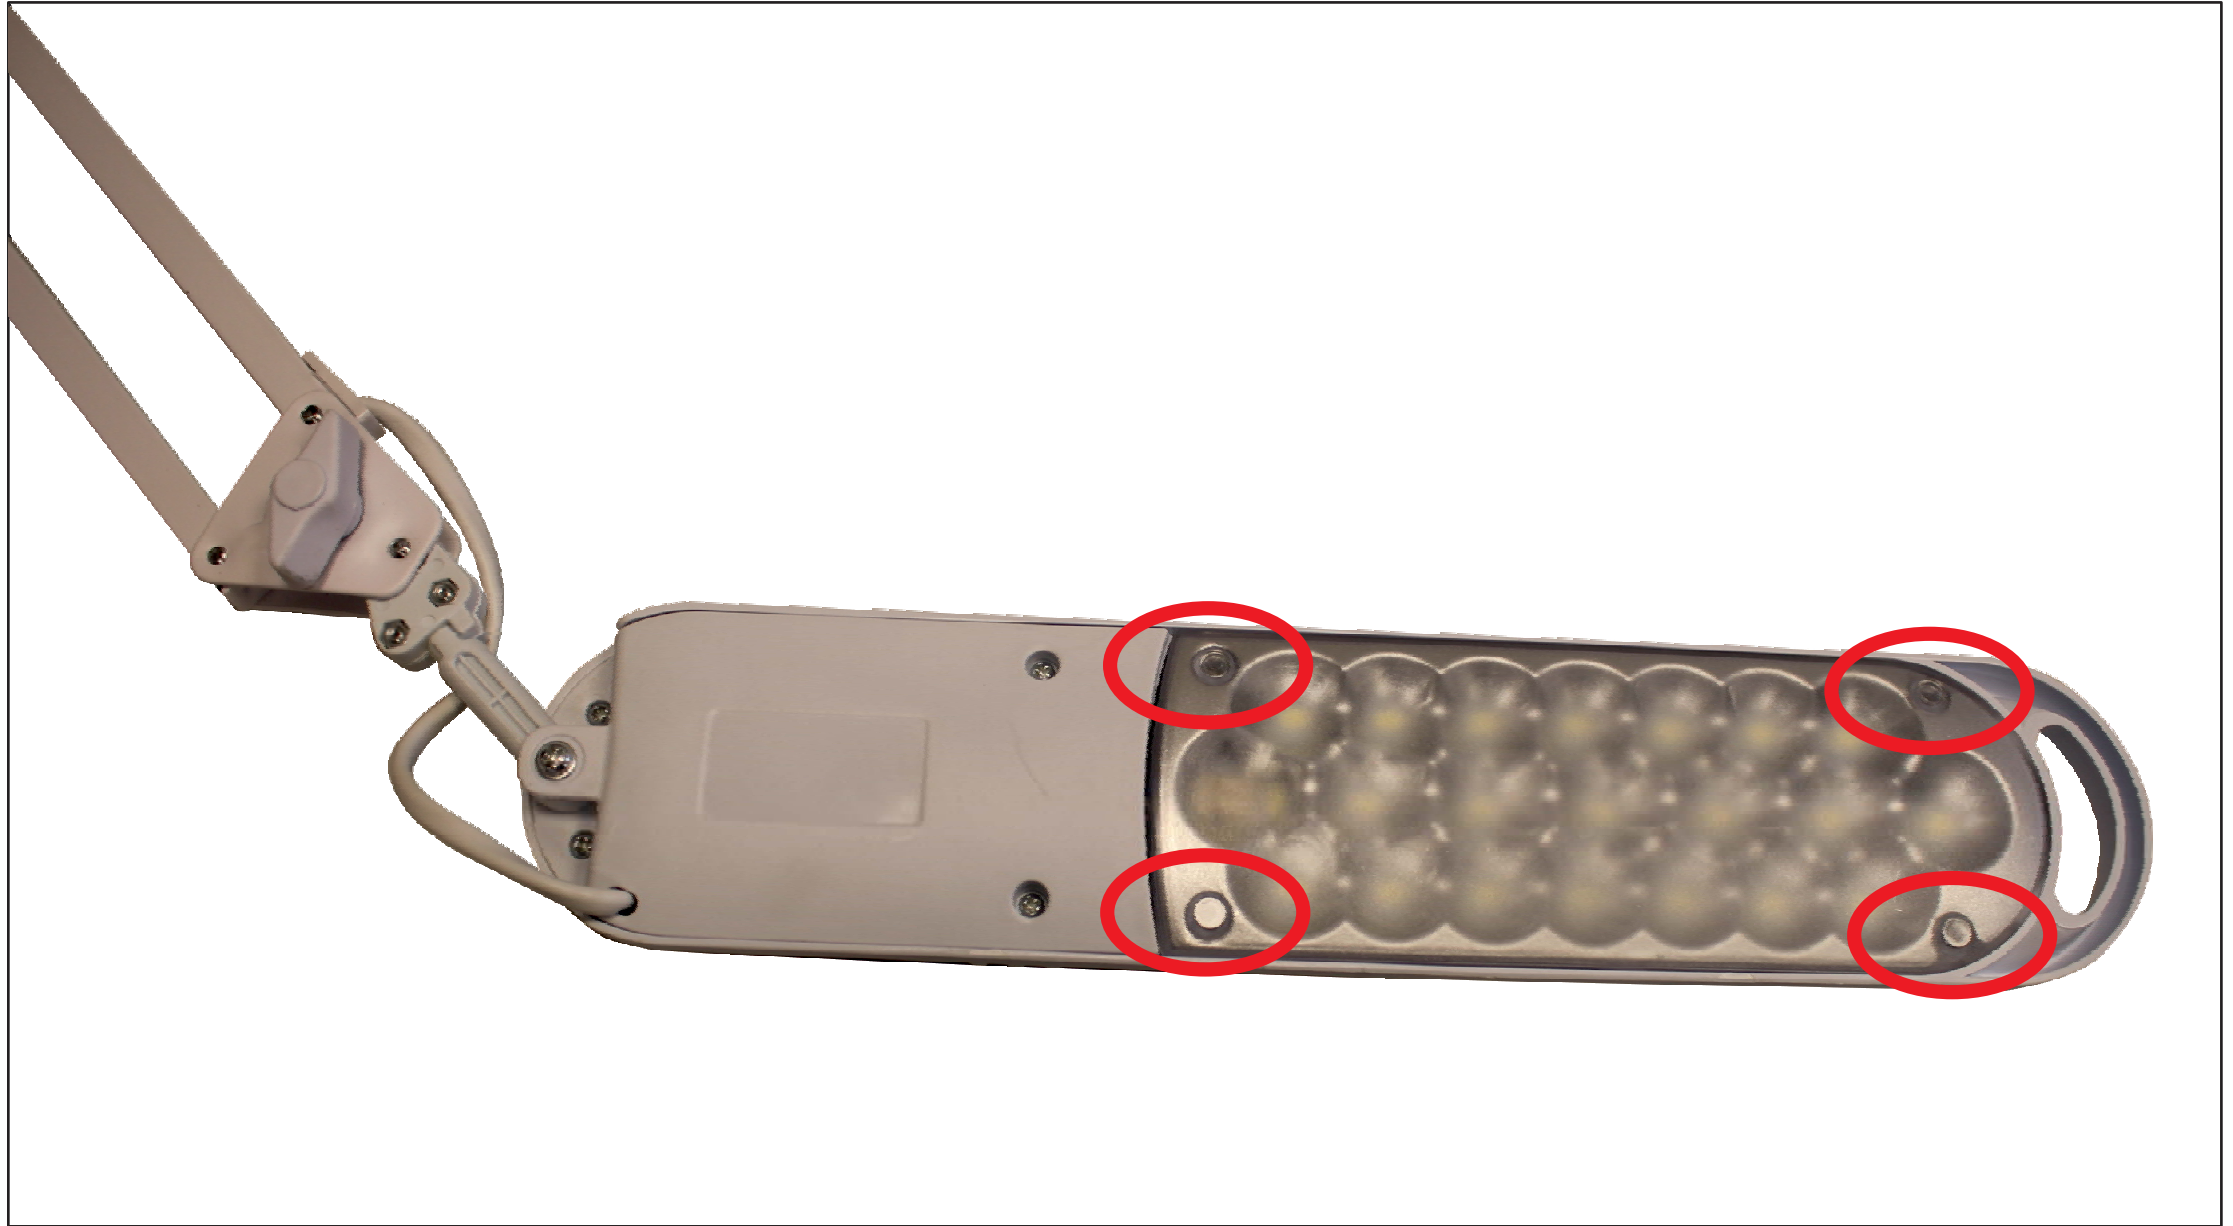

MAULatlantic LED 820 35

Art.-No.: 8203509.210

Art.-No.: 8203509.200

1 x

4 x

Art.-No.: 8203509.200

1

2

4 x

3

B

Art.-No.: 8203509.210

1

2

3