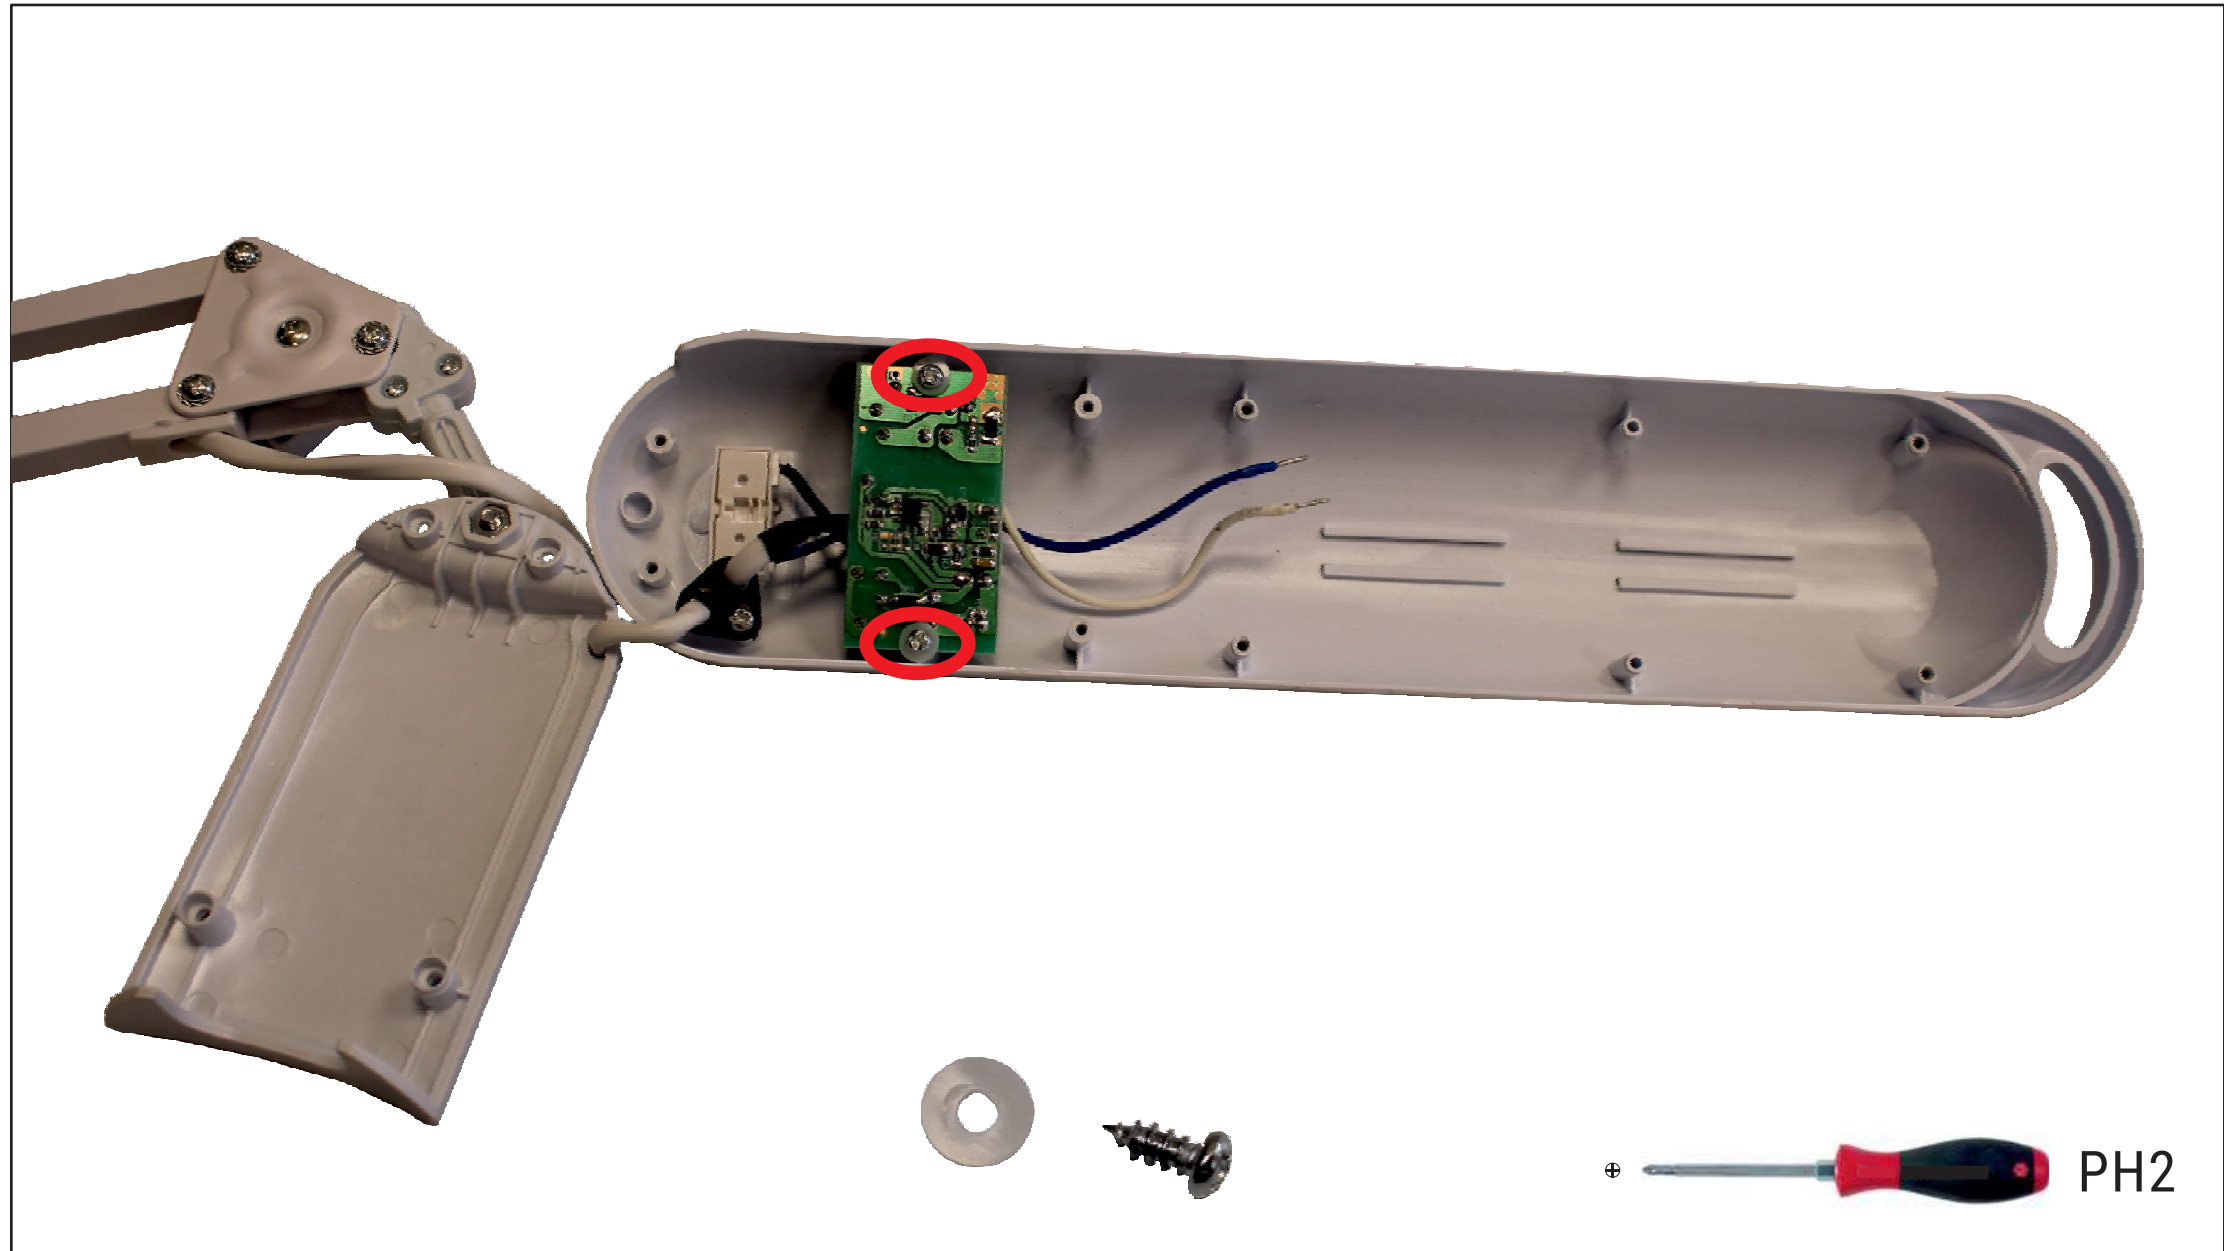

MAULatlantic LED 820 35

Art.-No.: 8203509.210

Art.-No.: 8203509.200

1 x

4 x

Art.-No.: 8203509.200

1

2

4 x

3

B

Art.-No.: 8203509.210

1

2

3