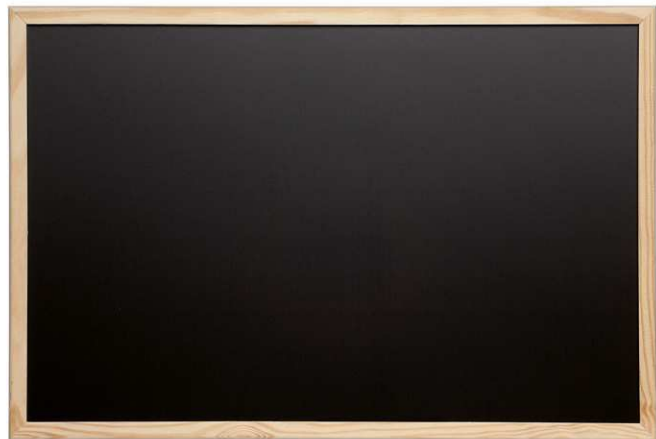

Lavagna per gesso con cornice in legno

- **Naturale:** cornice discreta in legno naturale, non trattato
- **Leggera:** facile da trasportare e da montare
- **Compresa di sistema di montaggio**
- **Doppio vantaggio:** scrivibile e cancellabile a secco
- **Formato panorama oppure ritratto**
- **Pannello in fibra dura con rivestimento speciale**
- **Scrivibile con gesso per lavagna comune**
- **Garanzia:** 2 anni

Cod. art.	Colore	Cod. EAN	Codice doganale	Dim. bordo	Dim. imballo	Peso	Conf.
2526070	legno	4002390039178	96100000	60 x 80 cm	80,2 x 60,2 x 1,8 cm	1,54 kg	5 pz.