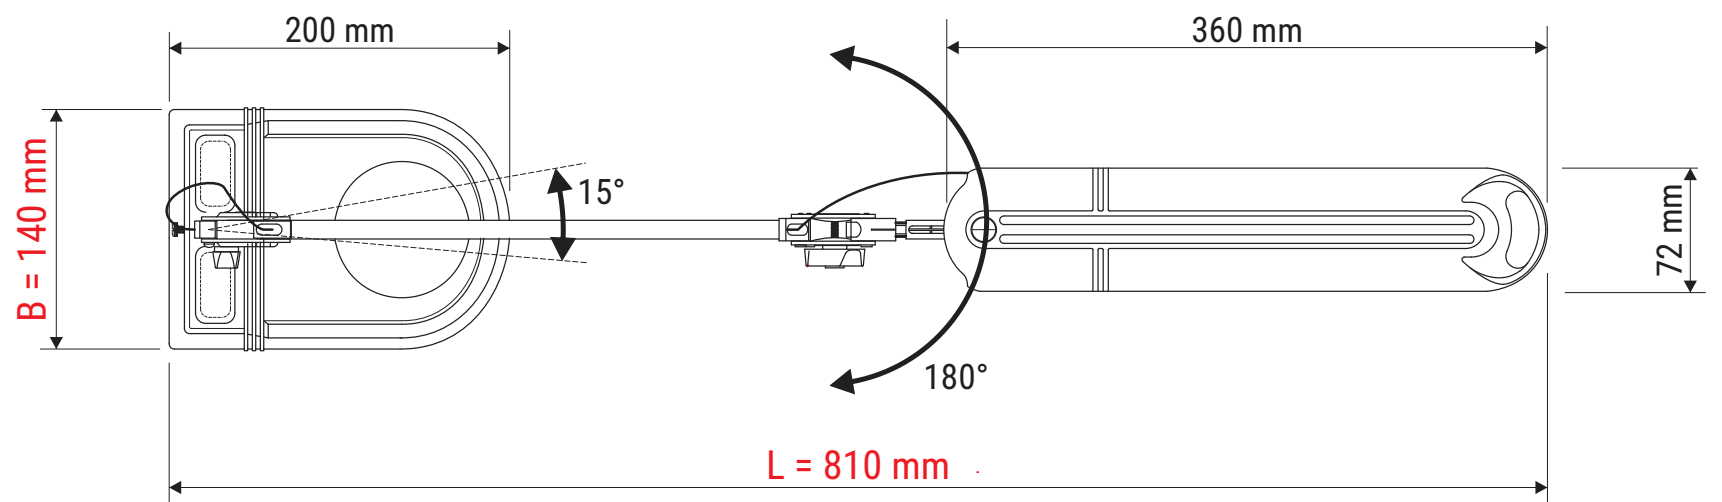

Technisches Datenblatt /
 Technical Datasheet
 Art.-No. 82136

Abmaße Produkt: **L x B x H**
 810 x 140 x 425 mm (Arme senkrecht+waagrecht 90° zueinander)
 Gewicht: 3,175 kg

Verp. Abmaße : L x B x H
 430 x 195 x 140 mm
 Gewicht kompl.: 3,628 kg