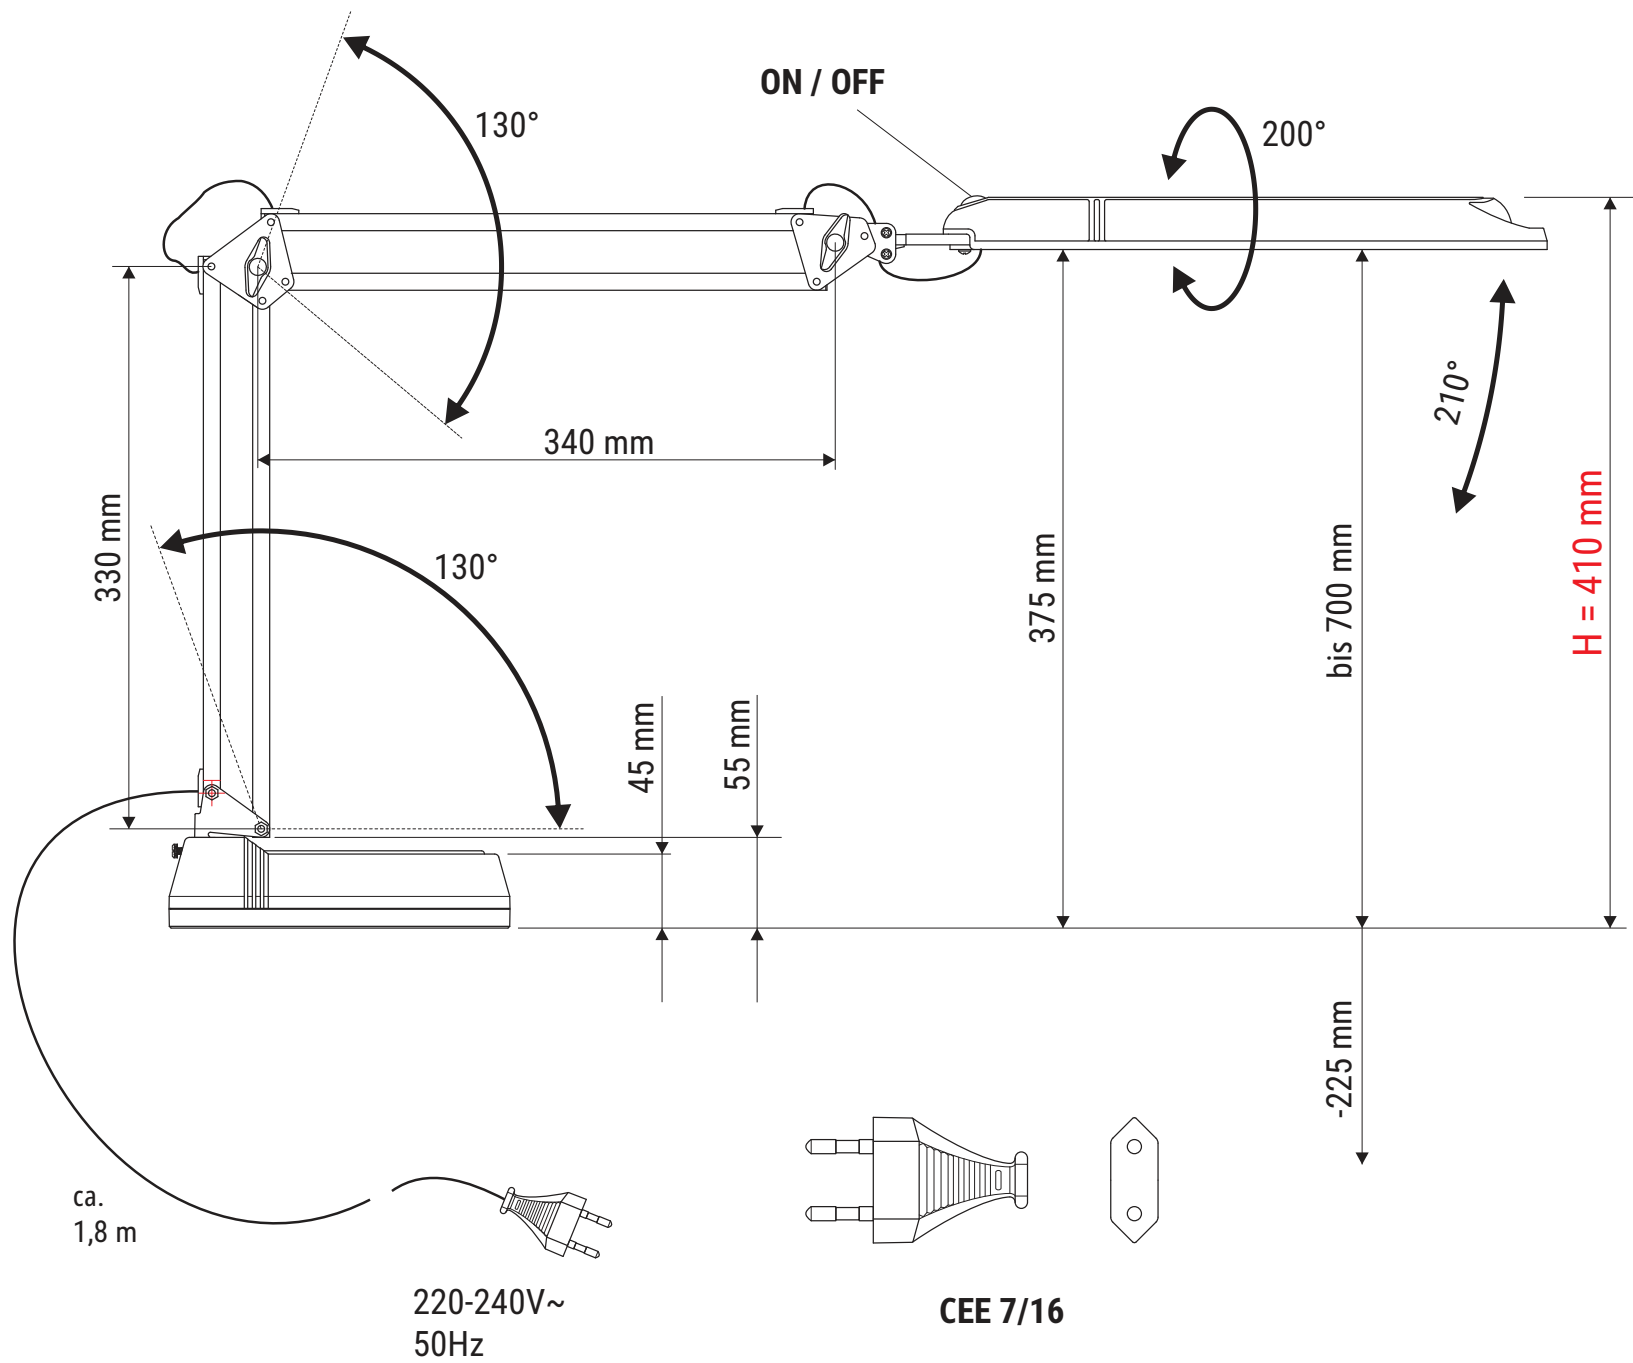

Technisches Datenblatt /
 Technical Datasheet
 Art.-No. 82136

Abmaße Produkt: **L x B x H**
 810 x 140 x 425 mm (Arme senkrecht+waagrecht 90° zueinander)
 Gewicht: 3,175 kg

Verp. Abmaße : L x B x H
 430 x 195 x 140 mm
 Gewicht kompl.: 3,628 kg