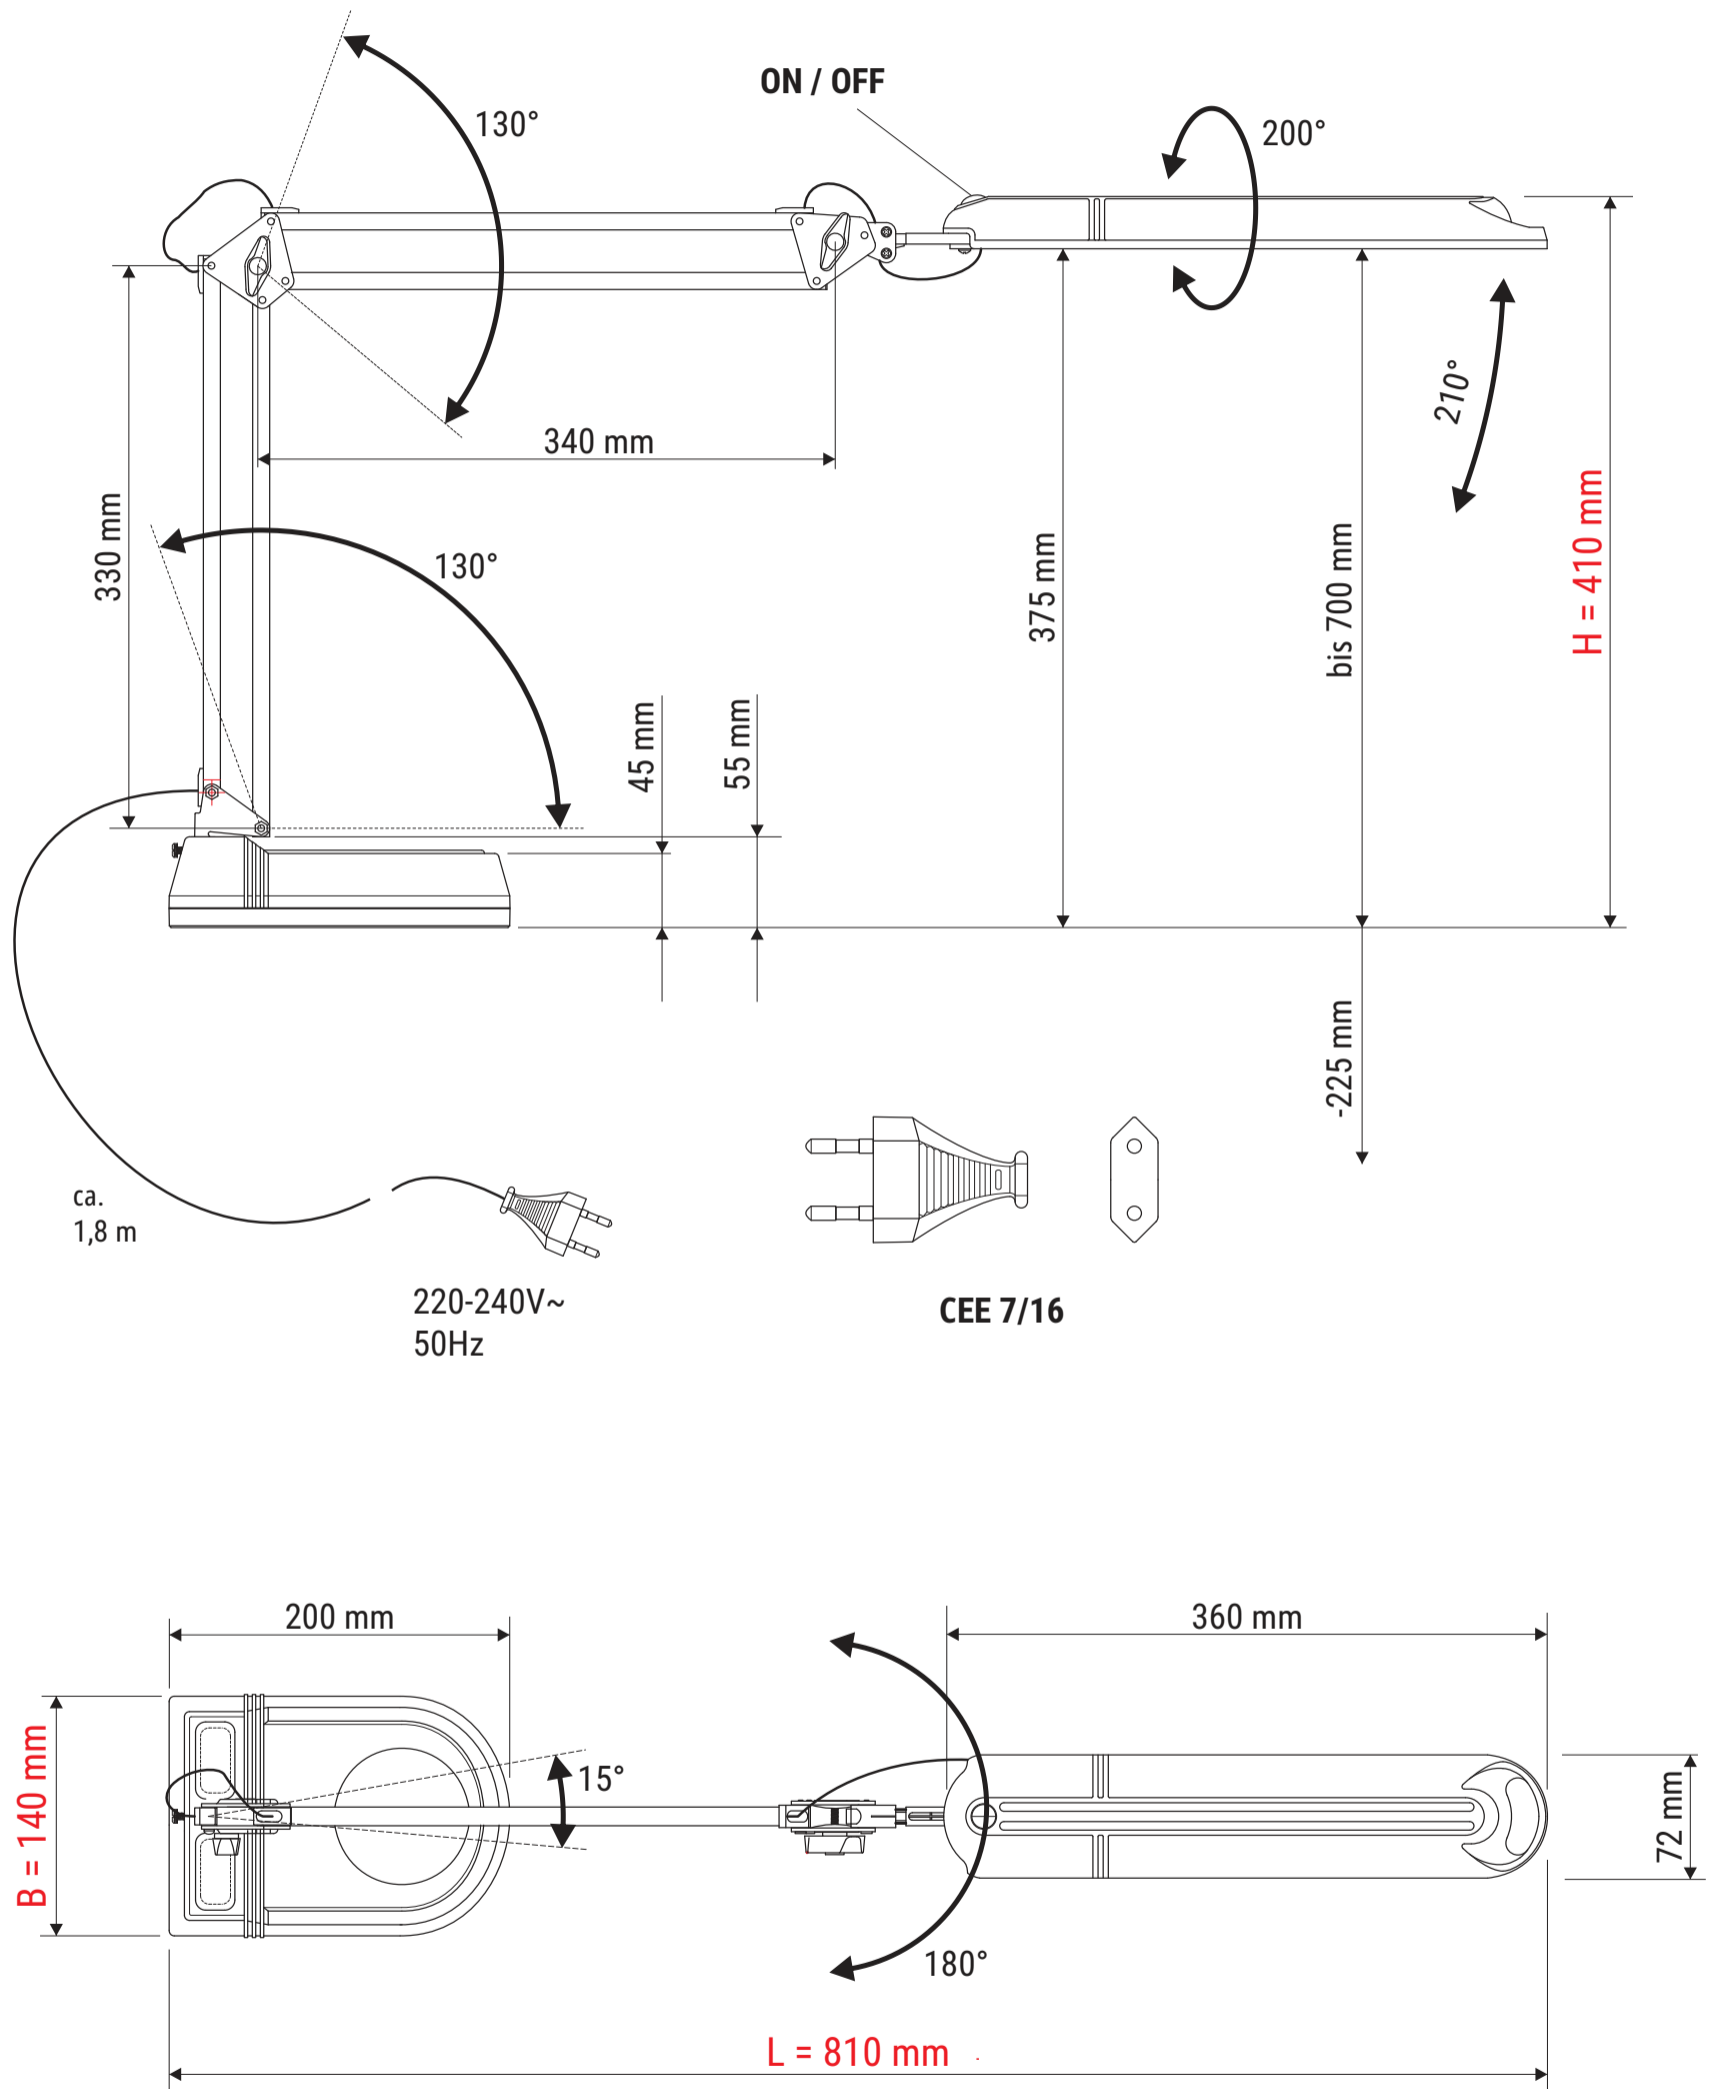

Technisches Datenblatt /
 Technical Datasheet
 Art.-No. 82136

Abmaße Produkt: **L x B x H**
 810 x 140 x 425 mm (Arme senkrecht+waagrecht 90° zueinander)
 Gewicht: 3,175 kg

Verp. Abmaße : L x B x H
 430 x 195 x 140 mm
 Gewicht kompl.: 3,628 kg