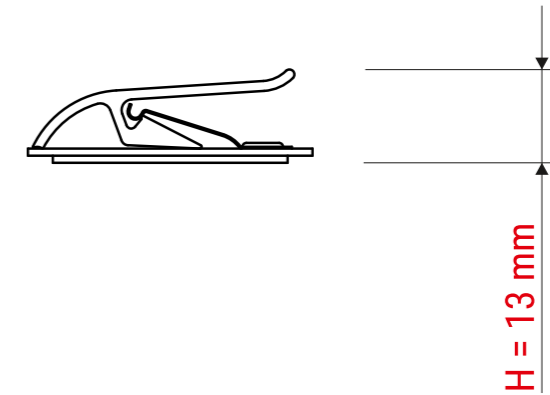

Technisches Datenblatt / Technical Datasheet

Art.-No. 62465

Ansicht von hinten

Vorderansicht

B = 40 mm

L = 156 mm

Rückansicht

Selbstklebe-Polsterschaum
(nicht wieder ablösbar)

H = 13 mm

Aluminium
· silbereloxiert

Klemmweite 10 mm

Abmaße Produkt: L x B x H
156 x 40 x 13 mm
Gewicht kompl.: 0,076 kg

Verp. Abmaße : L x B x H (1 Stck. in Folie mit Kopfkarte)
260 x 62 x 14 mm
Gewicht kompl.: 0,081 kg