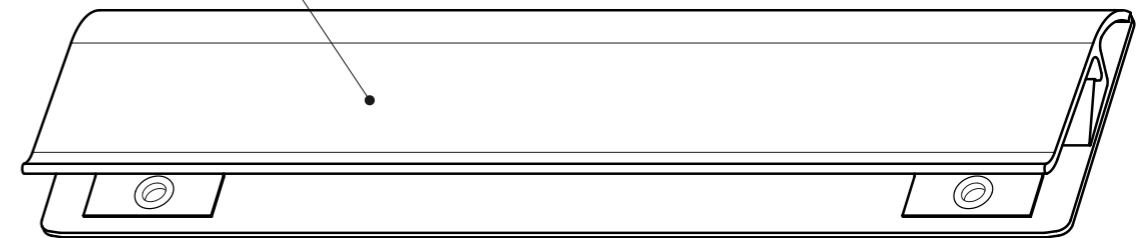

Technisches Datenblatt / Technical Datasheet

Art.-No. 62465

Ansicht von hinten

Vorderansicht

B = 40 mm

L = 156 mm

Rückansicht

Selbstklebe-Polsterschaum
(nicht wieder ablösbar)

H = 13 mm

Aluminium
· silbereloxiert

Klemmweite 10 mm

Abmaße Produkt: L x B x H
156 x 40 x 13 mm
Gewicht kompl.: 0,076 kg

Verp. Abmaße : L x B x H (1 Stck. in Folie mit Kopfkarte)
260 x 62 x 14 mm
Gewicht kompl.: 0,081 kg