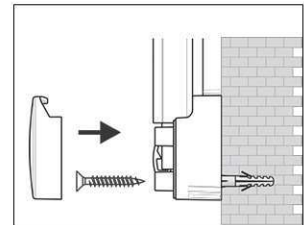

## Whiteboard MAULpro, emaille

1. montage-element vastschroeven

2. Board ophangen en aanpassen

3. Board aan de hoeken vastschroeven

- **Het maximum aan stabiliteit, functionaliteit en kwaliteit**
- **Geëmailleerd bordoppervlak: krasvast, slijtvast en milieuvriendelijk**
- **Duurzaam: 30 Jaar garantie op het bordoppervlak (bij correct gebruik)**
- **Made in Germany, voorzien van het TÜV-GS certificaat (Geprüfte Sicherheit) TÜV Thüringen**
- **Geniaal: Stevigheid en elasticiteit van metaal gecombineerd met de hardheid en weerstand van een glasoppervlakte**
- **Praktisch: Oppervlakte eenvoudig te reinigen, zuur- en loogresistent, corrosie-werend**
- **Gering gewicht, eenvoudige montage: Exacte waterpas afstelling d.m.v. gepatenteerde MAUL-excenter-elementen tot 6 mm aanpassing na montage**
- Meerdere functie's: Magneethoudend, beschrijfbaar met droog uitwisbare bordmarkers en zeer goed droog uitwisbaar
- Zowel horizontaal als verticaal te monteren
- Uitstekende kwaliteit: Robuust gewelfd profiel van zilverkleurig geanodiseerd aluminium, ca. 1,3 mm
- Meer hechtkracht: Extradikke staal-oppervlakte in sandwich-techniek
- Beschermt de wand: Tussen bord en wand kan de lucht circuleren
- Verschuifbare kunststof afleggoot
- Te combineren met Maul clip-blokhouder (6387384) voor bevestiging van een flipoverblok
- Milieuvriendelijk geproduceerd in Duitsland, tot 98 % recyclebaar
- Milieuvriendelijke en veilige verpakking, inclusief montagemateriaal
- Kleuraanduiding heeft betrekking op de afleggoot
- Meer diversiteit: Verschillende formaten ook in kurk, structuur of textiel- oppervlakte verkrijgbaar
- Vanaf het formaat 120 x 180 cm: 10 dagen levertijd
- Recyclebare verpakking
- garantie: 3 jaar