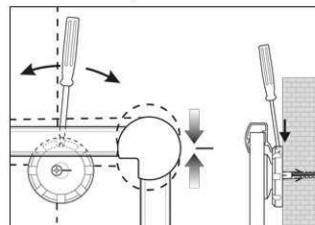

## Lavagna magnetica MAULpro, smaltata

1. Screw on mounting element

2. Attach and adjust board

3. Screw the board tight at the corners

- **Design originale**
  - **Profilo in alluminio estruso bombato abbinato ad angolari rotondi**
  - **Superficie adatta all'applicazione di calamite, scrivibile e cancellabile a secco**
  - **Utilizzabile sia in posizione orizzontale che in posizione verticale, vaschetta portaoggetti spostabile**
  - **Fornita in imballaggio da trasporto con materiale di fissaggio**
  - **Superficie di lavoro in lamiera di acciaio smaltato**
  - **Particolarmente resistente all'usura e durevole**
  - **Cornice in alluminio anodizzato**
  - **Fissaggio comodo: elementi eccentrici consentono un esatto allineamento orizzontale durante il fissaggio**
  - **Vaschetta portaoggetti grigia, la lavagna è fornita con 4 angolari grigi e 4 blu**
  - **L'indicazione del colore si riferisce alla vaschetta portaoggetti**
  - **Ampliabile con ganci portablocco per lavagna a fogli mobili (cod. art. 638 73 84)**
  - **Disponibile in diverse dimensioni e con superficie in panno, in sughero, strutturata e tessile.**
  - **A partire dal formato 120 x 180 cm le Whiteboard 2000 hanno un tempo di consegna di ca. 10 gg.**
  - **Marchio GS**
  - **25 anni di garanzia sulla superficie smaltata**
- 
- Cornice in alluminio anodizzato
  - Fissaggio comodo: elementi eccentrici consentono un esatto allineamento orizzontale durante il fissaggio
  - Vaschetta portaoggetti grigia, la lavagna è fornita con 4 angolari grigi e 4 blu
  - L'indicazione del colore si riferisce alla vaschetta portaoggetti
  - Ampliabile con ganci portablocco per lavagna a fogli mobili (cod. art. 638 73 84)
  - Disponibile in diverse dimensioni e con superficie in panno, in sughero, strutturata e tessile.
  - A partire dal formato 120 x 180 cm le Whiteboard 2000 hanno un tempo di consegna di ca. 10 gg.
  - Marchio GS
  - 25 anni di garanzia sulla superficie smaltata
  - Confezione riciclabile