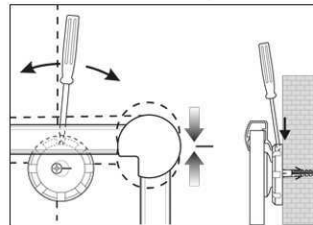

## Tableau blanc MAULpro, émaillé

1. visser le plot

2. accrocher le tableau et ajuster

3. visser les coins

- **Le maximum en termes de stabilité, fonctionnalité et qualité**
- **Surface émaillée : particulièrement résistante aux rayures, robuste et écologique**
- **Inusable : 30 ans de garantie sur la surface sous réserve d'utilisation adéquate**
- **Fabriqué en Allemagne, certificat GS (sécurité garantie) TÜV Thüringen**
- **Génial : solidité et élasticité du métal combinée à la dureté et à la résistance du verre**
- **Pratique : surface facile à nettoyer, résistante aux acides et aux bases, anti-corrosive**
- **Faible poids, montage facile : un ajustement jusqu'à 6 mm est possible après accrochage grâce aux plots excentriques brevetés MAUL**
- Triple usage : pour aimants et marqueurs pour tableau blanc, très bon effaçage à sec
- Format portrait ou paysage
- Très grande stabilité : robuste cadre en aluminium anodisé argent, env. 1,3 mm d'épaisseur
- Forte adhérence magnétique : surface en tôle d'acier sur un cœur rigide en technique sandwich
- Ménage le mur : l'air circule entre le tableau et la paroi
- Livré avec un auget coulissant en matière plastique
- Utilisable comme chevalet de conférence : les discrets cavaliers porte-blocs (réf. 638 73 84) sont disponibles à peu de frais
- Recyclable à 98%, production écologique dans une de nos usines locales
- Avec matériel de montage
- Le code couleur se réfère à la couleur de l'auget
- A partir d'une dimension de 120 x 180 cm le délai de livraison est de 10 jours
- Emballage recyclable
- Garantie: 3 ans