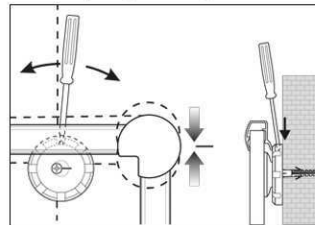

## Whiteboard MAULpro, emaille

1. montage-element vastschroeven

2. Board ophangen en aanpassen

3. Board aan de hoeken vastschroeven

- **Het maximum aan stabiliteit, functionaliteit en kwaliteit**
- **Geëmailleerd bordoppervlak: krasvast, slijtvast en milieuvriendelijk**
- **Duurzaam: 30 Jaar garantie op het bordoppervlak (bij correct gebruik)**
- **Made in Germany, voorzien van het TÜV-GS certificaat (Geprüfte Sicherheit) TÜV Thüringen**
- **Geniaal: Stevigheid en elasticiteit van metaal gecombineerd met de hardheid en weerstand van een glasoppervlakte**
- **Praktisch: Oppervlakte eenvoudig te reinigen, zuur- en loogresistent, corrosie-werend**
- **Gering gewicht, eenvoudige montage: Exacte waterpas afstelling d.m.v. gepatenteerde MAUL-excenter-elementen tot 6 mm aanpassing na montage**
- Meerdere functie's: Magneethoudend, beschrijfbaar met droog uitwisbare bordmarkers en zeer goed droog uitwisbaar
- Zowel horizontaal als verticaal te monteren
- Uitstekende kwaliteit: Robuust gewelfd profiel van zilverkleurig geanodiseerd aluminium, ca. 1,3 mm
- Meer hechtkracht: Extradikke staal-oppervlakte in sandwich-techniek
- Beschermt de wand: Tussen bord en wand kan de lucht circuleren
- Verschuifbare kunststof afleggoot
- Te combineren met Maul clip-blokhouder (6387384) voor bevestiging van een flipoverblok
- Milieuvriendelijk geproduceerd in Duitsland, tot 98 % recyclebaar
- Milieuvriendelijke en veilige verpakking, inclusief montagemateriaal
- Kleuraanduiding heeft betrekking op de afleggoot
- Meer diversiteit: Verschillende formaten ook in kurk, structuur of textiel- oppervlakte verkrijgbaar
- Vanaf het formaat 120 x 180 cm: 10 dagen levertijd
- Recyclebare verpakking
- garantie: 3 jaar