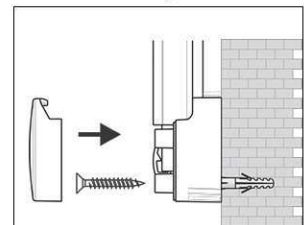

## Lavagna magnetica MAULpro, smaltata

1. Screw on mounting element

2. Attach and adjust board

3. Screw the board tight at the corners

- **Design originale**
  - **Profilo in alluminio estruso bombato abbinato ad angolari rotondi**
  - **Superficie adatta all'applicazione di calamite, scrivibile e cancellabile a secco**
  - **Utilizzabile sia in posizione orizzontale che in posizione verticale, vaschetta portaoggetti spostabile**
  - **Fornita in imballaggio da trasporto con materiale di fissaggio**
  - **Superficie di lavoro in lamiera di acciaio smaltato**
  - **Particolarmente resistente all'usura e durevole**
  - **Cornice in alluminio anodizzato**
  - **Fissaggio comodo: elementi eccentrici consentono un esatto allineamento orizzontale durante il fissaggio**
  - **Vaschetta portaoggetti grigia, la lavagna è fornita con 4 angolari grigi e 4 blu**
  - **L'indicazione del colore si riferisce alla vaschetta portaoggetti**
  - **Ampliabile con ganci portablocco per lavagna a fogli mobili (cod. art. 638 73 84)**
  - **Disponibile in diverse dimensioni e con superficie in panno, in sughero, strutturata e tessile.**
  - **A partire dal formato 120 x 180 cm le Whiteboard 2000 hanno un tempo di consegna di ca. 10 gg.**
  - **Marchio GS**
  - **25 anni di garanzia sulla superficie smaltata**
- 
- Cornice in alluminio anodizzato
  - Fissaggio comodo: elementi eccentrici consentono un esatto allineamento orizzontale durante il fissaggio
  - Vaschetta portaoggetti grigia, la lavagna è fornita con 4 angolari grigi e 4 blu
  - L'indicazione del colore si riferisce alla vaschetta portaoggetti
  - Ampliabile con ganci portablocco per lavagna a fogli mobili (cod. art. 638 73 84)
  - Disponibile in diverse dimensioni e con superficie in panno, in sughero, strutturata e tessile.
  - A partire dal formato 120 x 180 cm le Whiteboard 2000 hanno un tempo di consegna di ca. 10 gg.
  - Marchio GS
  - 25 anni di garanzia sulla superficie smaltata
  - Confezione riciclabile