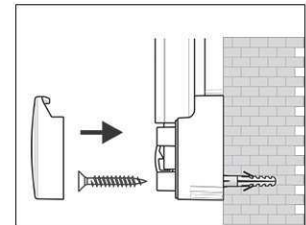

## Tableau blanc MAULpro, émaillé

1. visser le plot

2. accrocher le tableau et ajuster

3. visser les coins

- **Le maximum en termes de stabilité, fonctionnalité et qualité**
- **Surface émaillée : particulièrement résistante aux rayures, robuste et écologique**
- **Inusable : 30 ans de garantie sur la surface sous réserve d'utilisation adéquate**
- **Fabriqué en Allemagne, certificat GS (sécurité garantie) TÜV Thüringen**
- **Génial : solidité et élasticité du métal combinée à la dureté et à la résistance du verre**
- **Pratique : surface facile à nettoyer, résistante aux acides et aux bases, anti-corrosive**
- **Faible poids, montage facile : un ajustement jusqu'à 6 mm est possible après accrochage grâce aux plots excentriques brevetés MAUL**
- Triple usage : pour aimants et marqueurs pour tableau blanc, très bon effaçage à sec
- Format portrait ou paysage
- Très grande stabilité : robuste cadre en aluminium anodisé argent, env. 1,3 mm d'épaisseur
- Forte adhérence magnétique : surface en tôle d'acier sur un cœur rigide en technique sandwich
- Ménage le mur : l'air circule entre le tableau et la paroi
- Livré avec un auget coulissant en matière plastique
- Utilisable comme chevalet de conférence : les discrets cavaliers porte-blocs (réf. 638 73 84) sont disponibles à peu de frais
- Recyclable à 98%, production écologique dans une de nos usines locales
- Avec matériel de montage
- Le code couleur se réfère à la couleur de l'auget
- A partir d'une dimension de 120 x 180 cm le délai de livraison est de 10 jours
- Emballage recyclable
- Garantie: 3 ans