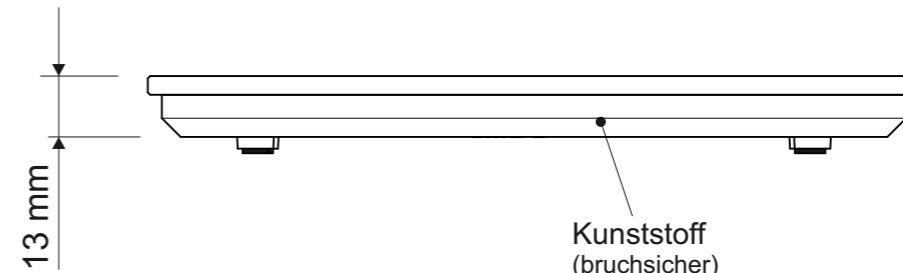

Technisches Datenblatt / Technical Datasheet

Art.-No. 16660

Art.-Nr.:
1666002

Art.-Nr.:
1666034

Art.-Nr.:
1666054

UNIT-Taste
Umschalten der Gewichtseinheiten g, lb, oz, ml

LCD-Anzeige
49 x 19 mm

Wiegelfläche aus 4mm starkem ESG-Sicherheitsglas

H = 15 mm

ON-/OFF-/TARE-Taste

GummifüÙe (4x)

Isolationsfolie (transparent)

Produkthaftungsetikett

Batteriefach für
1 Stck. CR2032 Batterie (3V)

- Tragkraft 5000 g
- Teilung 0 - 5000 g d = 1 g / 0 - 175 oz d = 0,1 oz
- Mindestlast 4 g

AbmaÙe Produkt: **L x B x H**
205 x 165 x 15 mm
Gewicht kompl.: 0,437 kg (inkl. Batterie)

Verp. AbmaÙe : L x B x H
220 x 180 x 30 mm
Gewicht kompl.: 0,575 kg