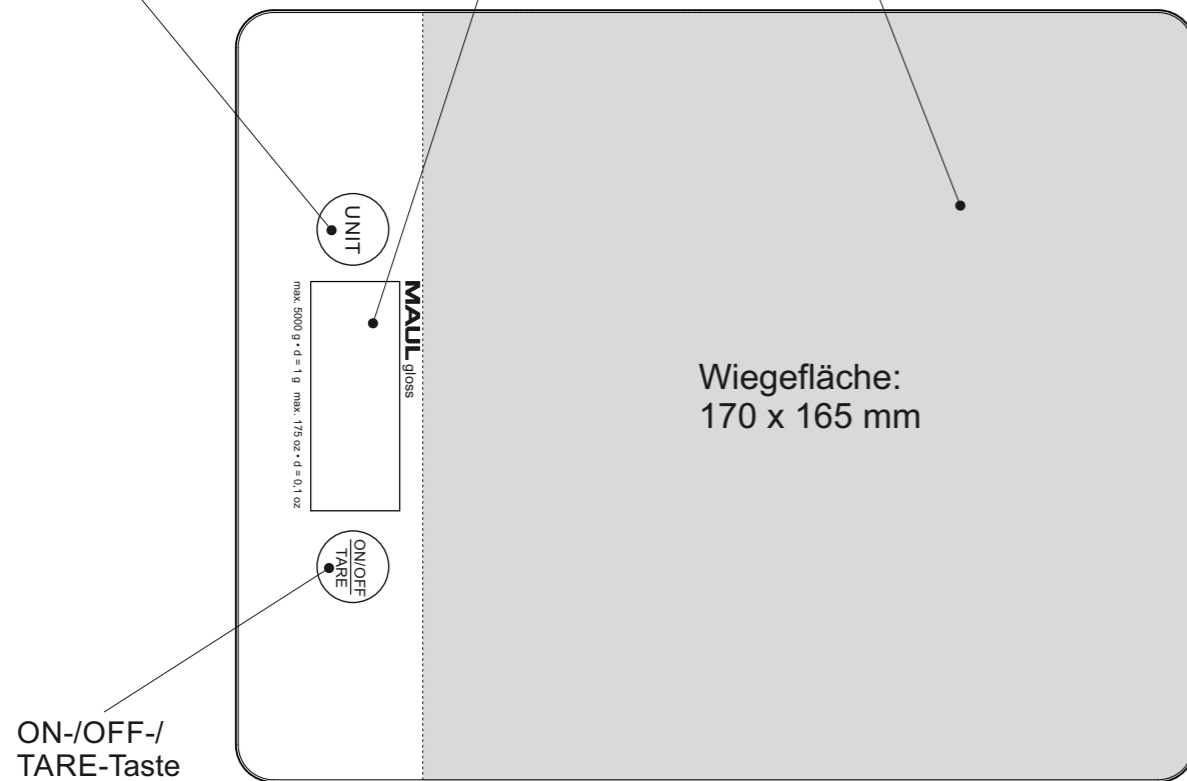

Technisches Datenblatt / Technical Datasheet

Art.-No. 16660

Art.-Nr.:
1666002

Art.-Nr.:
1666034

Art.-Nr.:
1666054

UNIT-Taste
Umschalten der Gewichtseinheiten g, lb, oz, ml

LCD-Anzeige
49 x 19 mm

Wiegelfläche aus 4mm starkem ESG-Sicherheitsglas

H = 15 mm

ON-/OFF-/TARE-Taste

GummifüÙe (4x)

Isolationsfolie (transparent)

Produkthaftungsetikett

Batteriefach für
1 Stck. CR2032 Batterie (3V)

- Tragkraft 5000 g
- Teilung 0 - 5000 g d = 1 g / 0 - 175 oz d = 0,1 oz
- Mindestlast 4 g

AbmaÙe Produkt: **L x B x H**
205 x 165 x 15 mm
Gewicht kompl.: 0,437 kg (inkl. Batterie)

Verp. AbmaÙe : L x B x H
220 x 180 x 30 mm
Gewicht kompl.: 0,575 kg