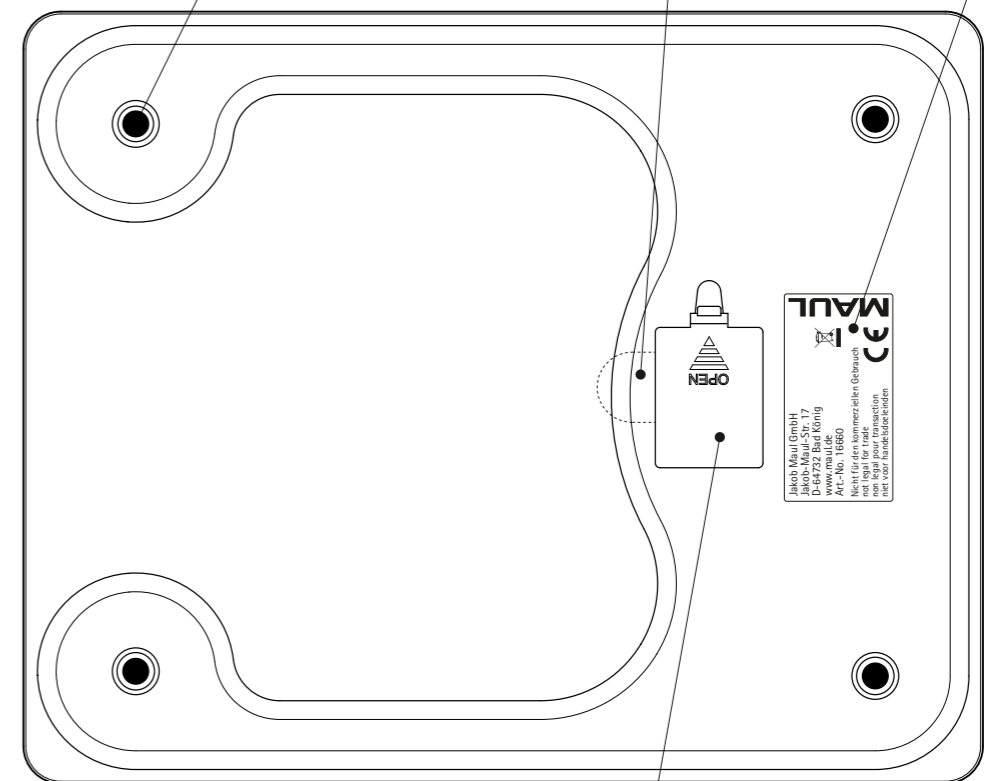

Technisches Datenblatt / Technical Datasheet

Art.-No. 16660

Art.-Nr.:
1666002

Art.-Nr.:
1666034

Art.-Nr.:
1666054

UNIT-Taste
Umschalten der Gewichtseinheiten g, lb, oz, ml

LCD-Anzeige
49 x 19 mm

Wiegelfläche aus 4mm starkem ESG-Sicherheitsglas

H = 15 mm

ON-/OFF-/TARE-Taste

GummifüÙe (4x)

Isolationsfolie (transparent)

Produkthaftungsetikett

Batteriefach für
1 Stck. CR2032 Batterie (3V)

- Tragkraft 5000 g
- Teilung 0 - 5000 g d = 1 g / 0 - 175 oz d = 0,1 oz
- Mindestlast 4 g

AbmaÙe Produkt: **L x B x H**
205 x 165 x 15 mm
Gewicht kompl.: 0,437 kg (inkl. Batterie)

Verp. AbmaÙe : L x B x H
220 x 180 x 30 mm
Gewicht kompl.: 0,575 kg