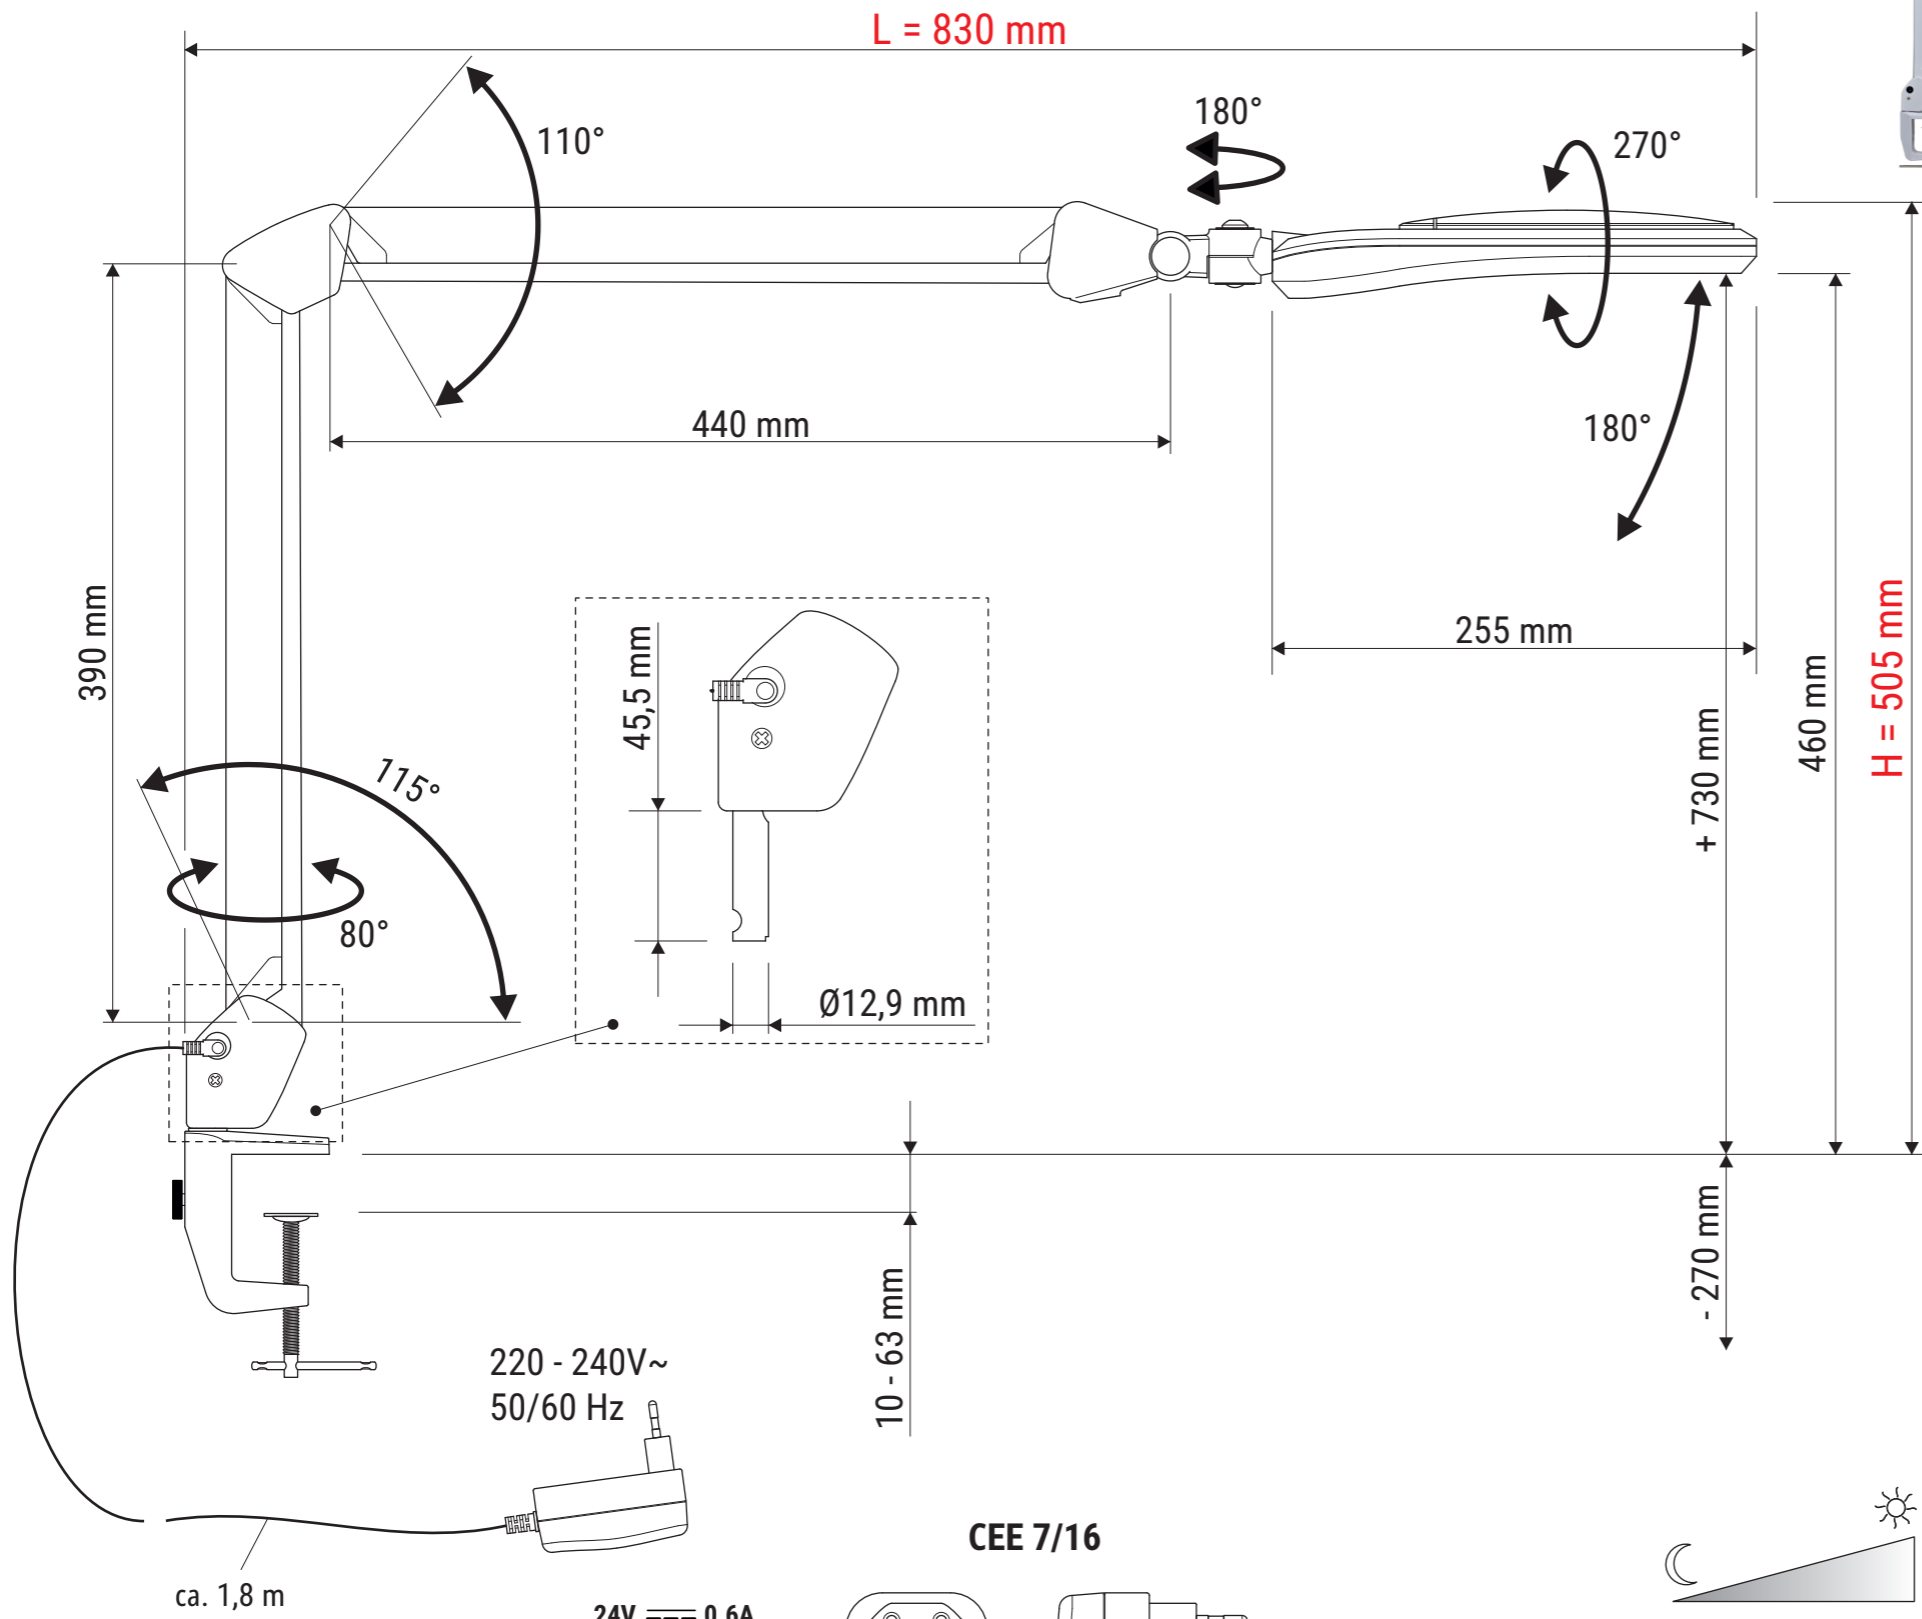

Technisches Datenblatt / Technical Datasheet

Art.-No. 82658

Abmaße Produkt: **L x B x H**
 830 x 200 x 505 mm (Arme senkrecht + waagrecht 90° zueinander)
 Gewicht: 2,364 kg

Verp. Abmaße : L x B x H
 525 x 365 x 75 mm
 Gewicht kompl.: 2,932 kg