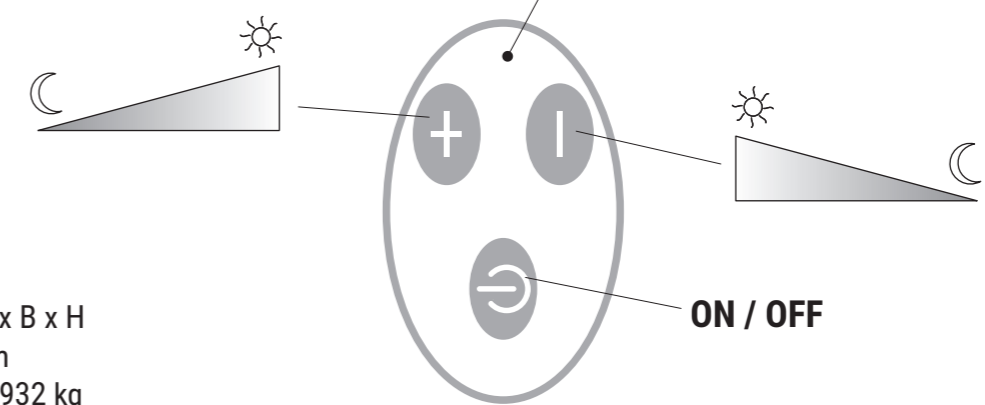

Technisches Datenblatt / Technical Datasheet

Art.-No. 82658

Abmaße Produkt: **L x B x H**
 830 x 200 x 505 mm (Arme senkrecht + waagrecht 90° zueinander)
 Gewicht: 2,364 kg

Verp. Abmaße : L x B x H
 525 x 365 x 75 mm
 Gewicht kompl.: 2,932 kg