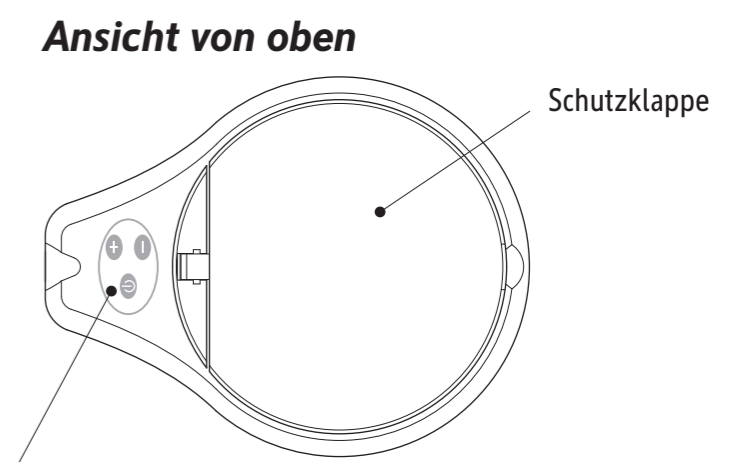

Technisches Datenblatt / Technical Datasheet

Art.-No. 82658

Abmaße Produkt: **L x B x H**
 830 x 200 x 505 mm (Arme senkrecht + waagrecht 90° zueinander)
 Gewicht: 2,364 kg

Verp. Abmaße : L x B x H
 525 x 365 x 75 mm
 Gewicht kompl.: 2,932 kg