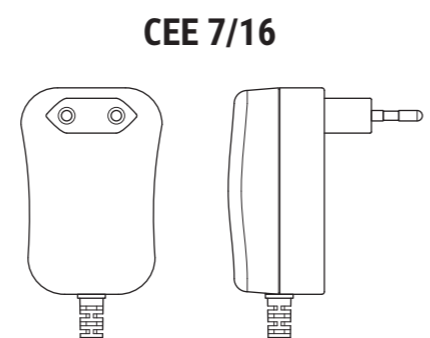

Technisches Datenblatt / Technical Datasheet

Art.-No. 82658

Abmaße Produkt: **L x B x H**
 830 x 200 x 505 mm (Arme senkrecht + waagrecht 90° zueinander)
 Gewicht: 2,364 kg

Verp. Abmaße : L x B x H
 525 x 365 x 75 mm
 Gewicht kompl.: 2,932 kg