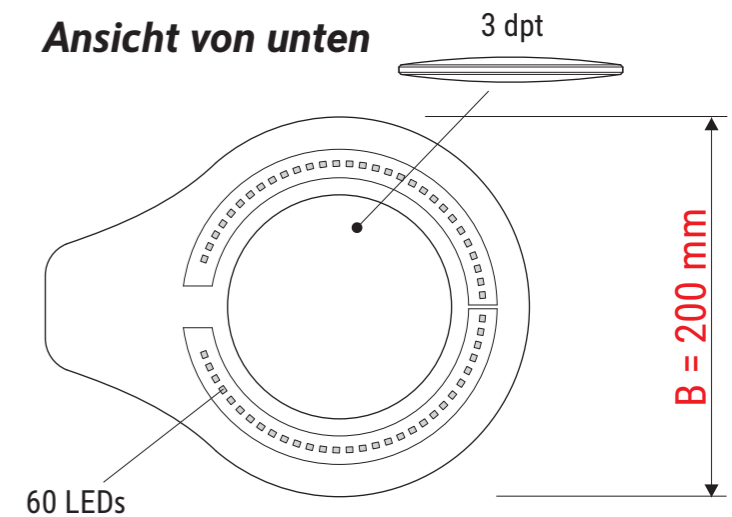

Technisches Datenblatt / Technical Datasheet

Art.-No. 82658

Abmaße Produkt: **L x B x H**
 830 x 200 x 505 mm (Arme senkrecht + waagrecht 90° zueinander)
 Gewicht: 2,364 kg

Verp. Abmaße : L x B x H
 525 x 365 x 75 mm
 Gewicht kompl.: 2,932 kg