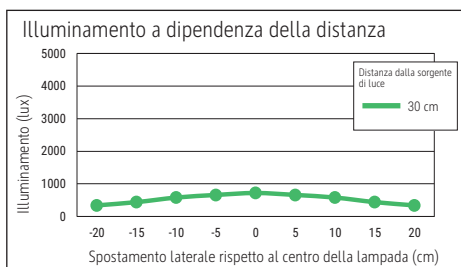

Lampada a LED da scrivania MAULstarlet

- **Modello da design: un eye-catcher in ogni colore**
- **Consumo energetico estremamente basso: LED di ultima generazione, alta efficienza energetica**
- **Supporto stabile, laccato**
- **Concetto di sicurezza tecnica Made by MAUL**
- **Forma compatta: salvaspazio e maneggevole**
- Capace di Smart Home con sorgente luminosa abbinata
- Portalampada: adattatore E27
- Sorgente luminosa sostituibili
- Confezione riciclabile

Luminosità della lampada:	720 lux a 30 cm di distanza
Temperatura di colore (per sorgente luminosa):	3.000 Kelvin (luce calda)
Numero di sorgenti luminose:	1
Classe di efficienza energetica (per sorgente luminosa):	G (scala da A a G)
Consumo ponderato di energia (per sorgente luminosa):	3 kWh/1000 h
Durata L70B50 (per sorgente luminosa):	20.000 h
Flusso luminoso utile fonte (per sorgente luminosa):	250 Lumen
Base:	con base
Materiale:	Testa: metallo - Braccio: metallo - Piedistallo:metallo
Dimensioni:	Altezza: 41 cm - Testa: Ø 9.5 x 12 cm - Braccio: lunghezza inferiore 31 cm - Base: 19 x 15.6 cm
Mobilità:	Testa: inclinabile, ruotabile
Posizione dell'interruttore:	Cavo

- **Garanzia: 2 anni**