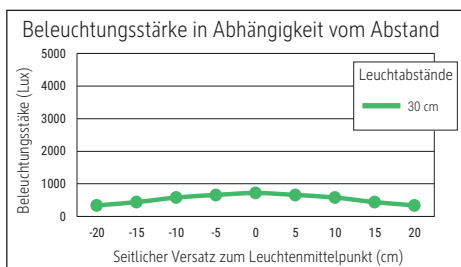

LED-Tischleuchte MAULstarlet

- **Designleuchte: Attraktiver Retro-Look**
- **Extrem sparsam: Moderne LED-Technik, hohe Energie-Effizienz**
- **Lange Lebensdauer des Leuchtmittels**
- **Stabiler Standfuß, lackiert**
- **Technisches Sicherheitskonzept Made by MAUL**
- **Kompakte Form: Platzsparend und handlich**

- Smart Home fähig mit passendem Leuchtmittel
- Lampenfassung: Sockel E27
- Austausch Lichtquelle möglich
- Verpackung recycelbar

Beleuchtungsstärke Leuchte:	720 Lux bei 30 cm Abstand
Farbtemperatur (je Lichtquelle):	3.000 Kelvin (warmweiß)
Anzahl Lichtquellen:	1
Energieeffizienzklasse (je Lichtquelle):	G (Spektrum A bis G)
Gewichteter Energieverbrauch (je Lichtquelle):	3 kWh/1000 h
Lebensdauer L70B50 (je Lichtquelle):	20.000 h
Nutzlichtstrom (je Lichtquelle):	250 Lumen
Fuß:	Standfuß
Material:	Kopf: Metall - Arm: Metall - Standfuß: Metall
Maße:	Höhe: 41 cm - Kopf: Ø 9.5 x 12 cm - Arm: Länge unten 31 cm - Fuß: 19 x 15.6 cm
Bewegung:	Kopf: Neigbar, Drehbar
Position Schalter:	Kabel

- **Garantie: 2 Jahre**