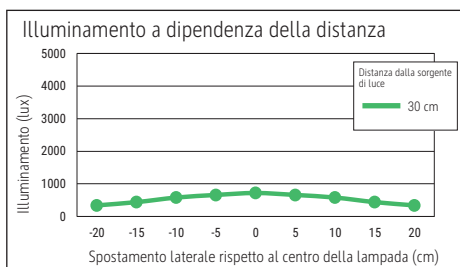

Lampada a LED da scrivania MAULstarlet

- **Modello da design: un eye-catcher in ogni colore**
- **Consumo energetico estremamente basso: LED di ultima generazione, alta efficienza energetica**
- **Supporto stabile, laccato**
- **Concetto di sicurezza tecnica Made by MAUL**
- **Forma compatta: salvaspazio e maneggevole**
- Capace di Smart Home con sorgente luminosa abbinata
- Portalampada: adattatore E27
- Sorgente luminosa sostituibili
- Confezione riciclabile

Luminosità della lampada:	720 lux a 30 cm di distanza
Temperatura di colore (per sorgente luminosa):	3.000 Kelvin (luce calda)
Numero di sorgenti luminose:	1
Classe di efficienza energetica (per sorgente luminosa):	G (scala da A a G)
Consumo ponderato di energia (per sorgente luminosa):	3 kWh/1000 h
Durata L70B50 (per sorgente luminosa):	20.000 h
Flusso luminoso utile fonte (per sorgente luminosa):	250 Lumen
Base:	con base
Materiale:	Testa: metallo - Braccio: metallo - Piedistallo: metallo
Dimensioni:	Altezza: 41 cm - Testa: Ø 9.5 x 12 cm - Braccio: lunghezza inferiore 31 cm - Base: 19 x 15.6 cm
Mobilità:	Testa: inclinabile, ruotabile
Posizione dell'interruttore:	Cavo

- **Garanzia: 2 anni**