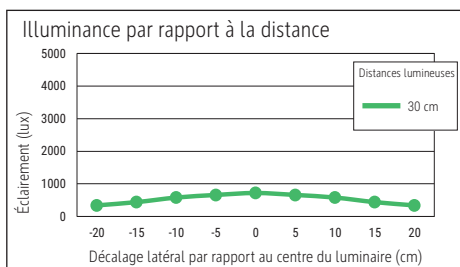

Luminaire de bureau LED MAULstarlet

- **Luminaire design : look rétro attrayant**
- **Très économique : technologie LED moderne, très haute efficacité énergétique**
- **Longue durée de vie de l'ampoule**
- **Socle solide, laqué**
- **Concept technique de sécurité signé MAUL**
- **Forme compacte : peu encombrant et maniable**

- Compatibilité Smart Home avec ampoule appropriée
- Douille d'ampoule : culot E27
- Source lumineuse remplaçable
- Emballage recyclable

Éclairage du luminaire:	720 lux à 30 cm de distance
Température de couleur par source lum:	3.000 Kelvin (blanc chaud)
Nombre de sources lumineuses:	1
Classe énergétique par source lum:	G (spectre A à G)
Consommation pondérée par source lum:	3 kWh/1000 h
Durée de vie L70B50 par source lum:	20.000 h
Flux lumineux utile par source lum:	250 Lumen
Support:	socle
Matériau:	Tête : métal - Bras : métal - Socle : métal
Dimensions:	Hauteur : 41 cm - Tête : Ø 9.5 x 12 cm - Bras : bras inférieur de 31 cm - Support : 19 x 15.6 cm
Mouvement:	Tête : inclinable, orientable
Positionnement du commutateur:	Cordon

- Garantie: 2 ans