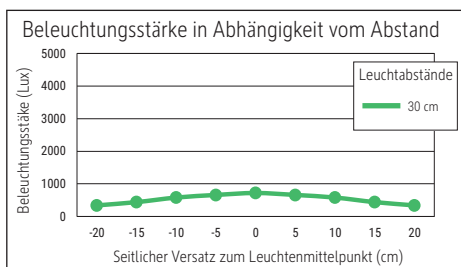

LED-Tischleuchte MAULstarlet

- **Designleuchte: Attraktiver Retro-Look**
- **Extrem sparsam: Moderne LED-Technik, hohe Energie-Effizienz**
- **Lange Lebensdauer des Leuchtmittels**
- **Stabiler Standfuß, lackiert**
- **Technisches Sicherheitskonzept Made by MAUL**
- **Kompakte Form: Platzsparend und handlich**

- Smart Home fähig mit passendem Leuchtmittel
- Lampenfassung: Sockel E27
- Austausch Lichtquelle möglich
- Verpackung recycelbar

Beleuchtungsstärke Leuchte:	720 Lux bei 30 cm Abstand
Farbtemperatur (je Lichtquelle):	3.000 Kelvin (warmweiß)
Anzahl Lichtquellen:	1
Energieeffizienzklasse (je Lichtquelle):	G (Spektrum A bis G)
Gewichteter Energieverbrauch (je Lichtquelle):	3 kWh/1000 h
Lebensdauer L70B50 (je Lichtquelle):	20.000 h
Nutzlichtstrom (je Lichtquelle):	250 Lumen
Fuß:	Standfuß
Material:	Kopf: Metall - Arm: Metall - Standfuß: Metall
Maße:	Höhe: 41 cm - Kopf: Ø 9.5 x 12 cm - Arm: Länge unten 31 cm - Fuß: 19 x 15.6 cm
Bewegung:	Kopf: Neigbar, Drehbar
Position Schalter:	Kabel

- Garantie: 2 Jahre