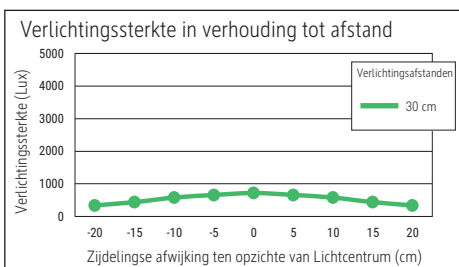

Bureaulamp LED MAULstarlet

- **Voordelige en compacte bureaulamp**
- **Zeer zuinig door de moderne led-techniek**
- **Ruimtebesparend en handzaam door zijn compacte vorm**
- **Technisch veiligheidsconcept Made by MAUL**
- Met het geschikte verlichtingsmiddel ook voor Smart Home-toepassinge
- Lamp houder: socket E27
- Vervanging van lichtbron mogelijk
- Recyclebare verpakking

Lichtsterkte lamp:	720 lux op 30 cm afstand
Kleurtemperatuur (per lichtbron)	3.000 Kelvin (warm wit)
Aantal lichtbronnen:	1
Energie-efficiëntieklasse (per lichtbron)	G (spectrum A tot G)
Gewogen energieverbruik (per lichtbron)	3 kWh/1000 h
Levensduur L70B50 (per lichtbron)	20.000 h
Nuttige lichtstroom (per lichtbron)	250 Lumen
Voet:	standvoet
Materiaal:	Kop: metaal - Arm: metaal - Voet: metaal
Afmetingen:	Hoogte: 41 cm - Kop: Ø 9.5 x 12 cm - Arm: armlengte onder 31 cm - Voet: 19 x 15.6 cm
Mobiliteit:	Kop: kantelbaar, draaibaar
Schakelaarpositie:	cablè

- garantie: 2 jaar

Art. nr.	Kleur	EAN-Code	Dounanecode	Lamp	Kabellengte	Veiligheidsklasse	Verpakkingsmaat / VE	Gewicht	VE
8231002	wit	4002390057301	94052190	8290305	1,70 m	II Eurostekker	38 x 16,2 x 10 cm	0,989 kg	1 pc(s).
8231025	rood	4002390057318	94052190	8290305	1,70 m	II Eurostekker	38 x 16,2 x 10 cm	0,989 kg	1 pc(s).
8231090	zwart	4002390057349	94052190	8290305	1,70 m	II Eurostekker	38 x 16,2 x 10 cm	0,989 kg	1 pc(s).