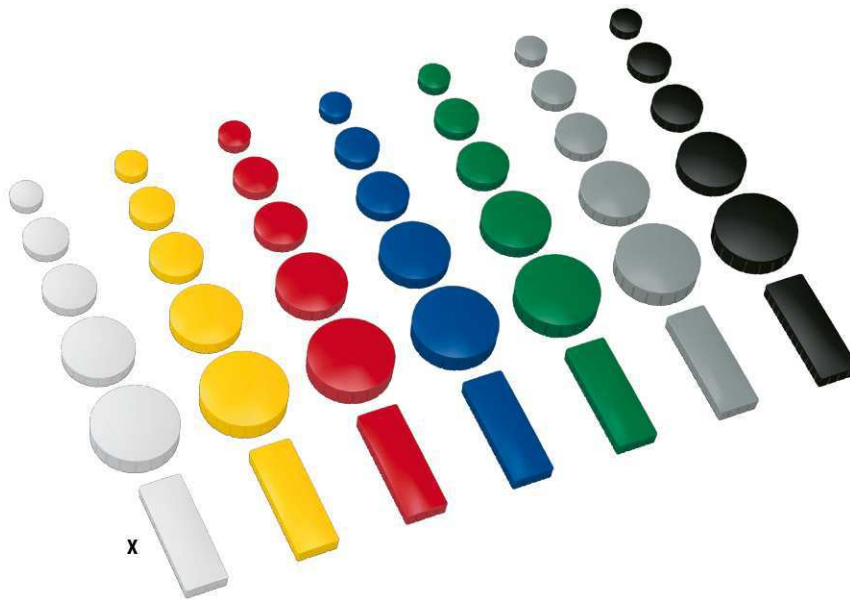

Magnet MAULsolid

- **Für Preisbewusste**
- **Modernes Design: Gehäuse zart gewölbt, Oberfläche leicht erodiert, Seite mit vertikalen Rillen**
- **Komfortabel: Mit feinem Grifftrand**
- **Umweltschonende Karton-Verpackung, recycelbar, mit Sichtfenster für Farberkennung**
- **Stabil: Gehäuse aus bruchsicherem Kunststoff**
- **Unterseite der Ferrit-Magnete zum Schutz der magnethaftenden Oberfläche lackiert**
- Farbig sortiert (99) bestehend aus: Je 2 x gelb, rot, blau und je 1 x weiß, grün, grau, schwarz
- Umweltschonende Verpackung recycelbar, frei von Kunststoff
- Garantie: 2 Jahre

Magnet MAULsolid

- **For price-conscious people**
- **Modern design: Lightly curved case, lightly scoured surface, vertically grooved edge**
- **Comfortable: Fine grip border**
- **Ecological cardboard box with viewing window for colour identification, can be recycled**
- **Solid: shock-proof plastic housing**
- **The bottom of the ferrite magnet is lacquered for protection of the board surface**
- Set "assorted colours" (99) containing : 2 each in yellow, red and blue, 1 each in white, green, grey and black
- Environmentally friendly recyclable packaging, free of plastic
- Guarantee: 2 years

Magnete MAULsolid

- **Per clienti attenti al prezzo**
- **Design moderno, alloggiamento leggermente bombato, superficie leggermente ruvida, scanalature verticali sul lato**
- **Pratico: il bordo leggermente sporgente facilita la presa**
- **Confezione in cartone con finestra per riconoscimento colore**
- **Robusto: alloggiamento in materiale plastico infrangibile**
- **Lato inferiore del magnete in ferrite laccato, per non graffiare le superfici metalliche**
- Cod. colore 99 (colori assortiti) consiste di: 2 x giallo, 2 x rosso, 2 x blu, 1 x bianco, 1 x verde, 1 x grigio, 1 x nero
- Ecologico Confezione riciclabile, privo di plastica
- Garanzia: 2 anni