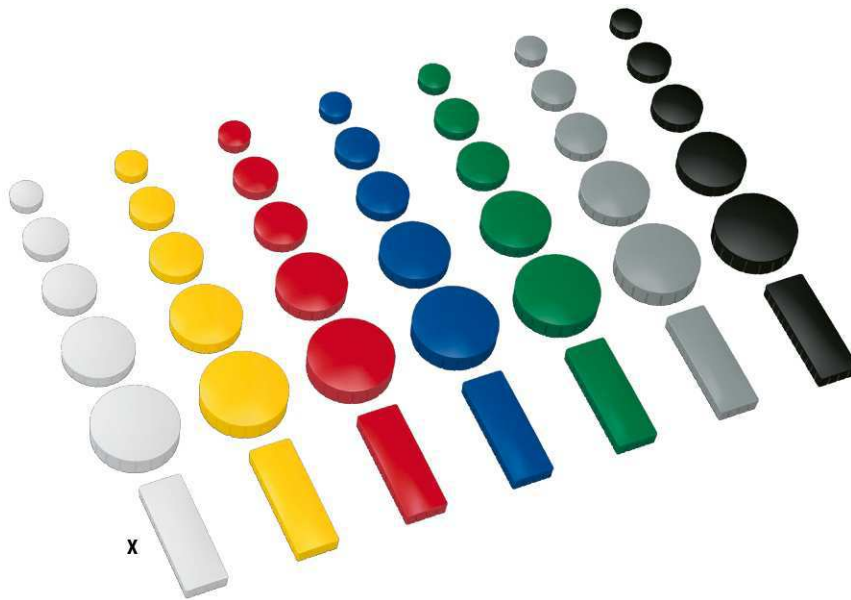

Aimant MAULsolid

- **Pour les économes**
- **Design moderne : coiffe légèrement bombée, surface légèrement érodée, bords avec striures verticales**
- **Confortable : une petite bordure facilite la prise**
- **Livré en carton écologique avec fenêtre pour voir le coloris, recyclable**
- **Solide : coiffe en matière plastique solide**
- **Le dessous du noyau en ferrite est laqué pour protéger les surfaces utilisées pour la fixation**
- Version "assortis" (99) contenant : 2 jaunes, 2 rouges, 2 bleus, 1 blanc, 1 vert, 1 gris et 1 noir
- Emballage écologique recyclable, sans plastique
- Garantie: 2 ans

Réf	Coloris	Code EAN	Code douanier	Dimension	Résistance	Pces/UV	Dim. U.V.	Poids	U.V.
6165002	blanc	4002390050647	85051990	5.4 x 1.9 x 0.9 cm	1 kg	10	9,2 x 5,5 x 2 cm	0,206 kg	1 ctn.
6165013	jaune	4002390050654	85051990	5.4 x 1.9 x 0.9 cm	1 kg	10	9,2 x 5,5 x 2 cm	0,206 kg	1 ctn.
6165025	rouge	4002390050661	85051990	5.4 x 1.9 x 0.9 cm	1 kg	10	9,2 x 5,5 x 2 cm	0,206 kg	1 ctn.
6165035	bleu	4002390050678	85051990	5.4 x 1.9 x 0.9 cm	1 kg	10	9,2 x 5,5 x 2 cm	0,206 kg	1 ctn.
6165055	vert	4002390050685	85051990	5.4 x 1.9 x 0.9 cm	1 kg	10	9,2 x 5,5 x 2 cm	0,206 kg	1 ctn.
6165084	gris	4002390050692	85051990	5.4 x 1.9 x 0.9 cm	1 kg	10	9,2 x 5,5 x 2 cm	0,206 kg	1 ctn.
6165090	noir	4002390050708	85051990	5.4 x 1.9 x 0.9 cm	1 kg	10	9,2 x 5,5 x 2 cm	0,206 kg	1 ctn.
6165099	assortis	4002390050715	85051990	5.4 x 1.9 x 0.9 cm	1 kg	10	9,2 x 5,5 x 2 cm	0,206 kg	1 ctn.