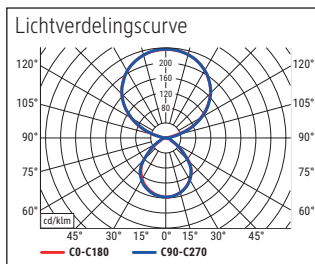

Vloerlamp LED MAULjet, dimbaar

- **Traploos instelbare dimmer afhankelijk van de activiteit en individuele behoefte**
- **Krchtig direct licht voor de werkplek en indirect licht voor de verlichting van de ruimte**
- **Onovertroffen prijs-/prestatieverhouding**
- **Afstraling naar boven 65% en naar beneden 35%**
- **Extreem zuinig: moderne led-techniek**
- **Staat niet in de weg: de uitgesneden voetplaat kan om een tafelpoot heen worden geplaatst**
- **Technisch veiligheidsconcept Made by MAUL**
- Lange lampkop van aluminium voor schaduwarm licht van boven, dimbaar licht wordt verdeeld
- Geen stroomverbruik in uitgeschakelde toestand door de aan/uit-schakelaar
- Stevige aluminium zuil
- Lampkop gesloten
- Diffusor zorgt voor minder schaduwwerking
- Schakelaar op de lampkop
- Stevige, stalen standvoet met glijdoppen
- Vervanging van lichtbron en voorschakelapparatuur door een gekwalificeerde elektricien
- Recyclebare verpakking