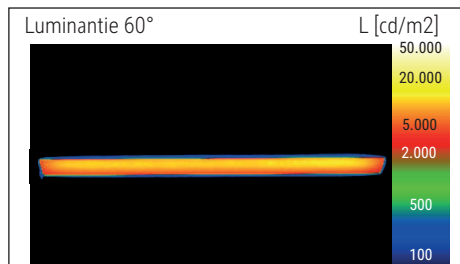

Vloerlamp LED MAULjet, dimbaar

- **Traploos instelbare dimmer afhankelijk van de activiteit en individuele behoefte**
- **Krchtig direct licht voor de werkplek en indirect licht voor de verlichting van de ruimte**
- **Onovertroffen prijs-/prestatieverhouding**
- **Afstraling naar boven 65% en naar beneden 35%**
- **Extreem zuinig: moderne led-techniek**
- **Staat niet in de weg: de uitgesneden voetplaat kan om een tafelpoot heen worden geplaatst**
- **Technisch veiligheidsconcept Made by MAUL**
- Lange lampkop van aluminium voor schaduwarm licht van boven, dimbaar licht wordt verdeeld
- Geen stroomverbruik in uitgeschakelde toestand door de aan/uit-schakelaar
- Stevige aluminium zuil
- Lampkop gesloten
- Diffusor zorgt voor minder schaduwwerking
- Schakelaar op de lampkop
- Stevige, stalen standvoet met glijdoppen
- Vervanging van lichtbron en voorschakelapparatuur door een gekwalificeerde elektricien
- Recyclebare verpakking