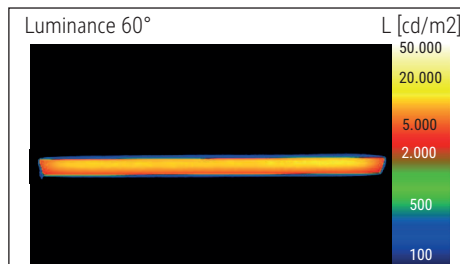

LED floor lamp MAULjet, dimmable

- **Powerful direct light for the work surface and indirect light for room lighting**
- **Unbeatable price/performance ratio**
- **Upward light dispersion 65 % and downward light dispersion 35 %**
- **Long aluminium lamp head for low-shadow light from above, soft dimming of light through diffuser material**
- **Sturdy: Aluminium column, steel base**
- **Nothing is in the way: Cut-out foot plate can be positioned around a table leg**
- **Technical safety concept Made by MAUL**
- Stepless dimmer to adapt to the working conditions and personal needs
- Extremely economical: State-of-the-art LED technology
- Lamp head closed
- Convenient: Diffuser for reduction of shades
- Light source and operating device replaceable by an electrician
- Recyclable packaging