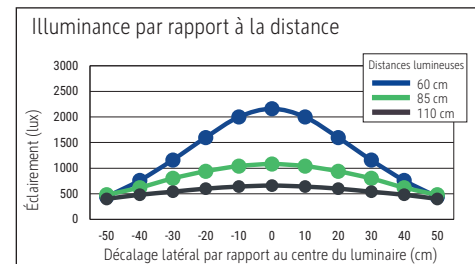

Lampadaire LED MAULjet, réglable

- **Eclairage direct performant pour le plan de travail et indirect pour la lumière ambiante**
- **Excellent rapport qualité/prix**
- **Eclairage à 65% vers le haut et 35% vers le bas**
- **Longue tête en aluminium garantissant une lumière venant du haut sans ombre, éblouissement réduit par matériau de diffusion**
- **Mât stable en aluminium, socle en acier**
- **Peu encombrant : le socle découpé pouvant se positionner autour du pied du bureau**
- **Concept de sécurité technique signé MAUL**
- Réglable en continu selon l'activité et les besoins individuels
- Très économique : technique LED moderne, grande efficacité
- Tête fermée
- Agréable : diffuseur pour les ombres
- Suisse : pour recevoir avec adaptateur, veuillez ajouter le suffixe .CH à la référence
- Source lumineuse et appareil de commande remplaçables par un électricien
- Emballage recyclable