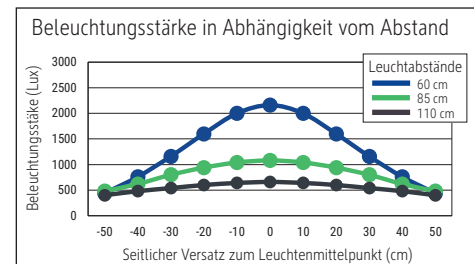

LED-Standleuchte MAULjet, dimmbar

- **Leistungsstarkes direktes Licht für die Arbeitsfläche und indirektes für die Raumbeleuchtung**
- **Unschlagbares Preis-/Leistungsverhältnis**
- **Abstrahlung nach oben 65 % und nach unten 35 %**
- **Langer Leuchtenkopf aus Aluminium für schattenarmes Licht von oben, sanfte Ablendung des Lichts durch Diffusormaterial**
- **Stabil: Säule aus Aluminium, Standfuß aus Stahl**
- **Steht nicht im Weg: Ausgeschnittene Fußplatte kann um ein Tischbein herum positioniert werden**
- **Technisches Sicherheitskonzept Made by MAUL**
- Stufenlos einstellbarer Dimmer je nach Tätigkeit und individuellen Bedürfnissen
- Extrem sparsam: Moderne LED-Technik, hohe Effizienz
- Leuchtenkopf geschlossen
- Praktisch: Diffusor für geringen Schattenwurf
- Schweiz: Auch erhältlich mit Adapter. Bitte Art.-Nr. ergänzen mit dem Kürzel .CH
- Austausch Lichtquelle und Betriebsgerät durch eine Elektro-Fachkraft möglich
- Verpackung recycelbar