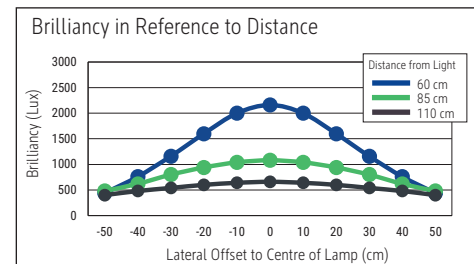

LED floor lamp MAULjet, dimmable

- **Powerful direct light for the work surface and indirect light for room lighting**
- **Unbeatable price/performance ratio**
- **Upward light dispersion 65 % and downward light dispersion 35 %**
- **Long aluminium lamp head for low-shadow light from above, soft dimming of light through diffuser material**
- **Sturdy: Aluminium column, steel base**
- **Nothing is in the way: Cut-out foot plate can be positioned around a table leg**
- **Technical safety concept Made by MAUL**
- Stepless dimmer to adapt to the working conditions and personal needs
- Extremely economical: State-of-the-art LED technology
- Lamp head closed
- Convenient: Diffuser for reduction of shades
- Light source and operating device replaceable by an electrician
- Recyclable packaging