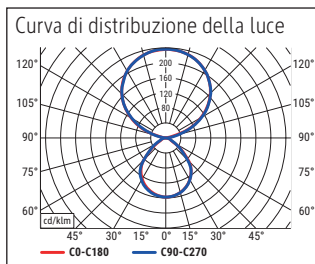

Lampada da terra a LED MAULjet, dimmerabile

- **Luce diretta efficiente per la superficie di lavoro e luce indiretta per l'illuminazione dell'ambiente**
- **Ottimo rapporto qualità/prezzo**
- **Illuminazione verso l'alto 65%, verso il basso 35%**
- **Testa allungata in alluminio per un'illuminazione dall'alto priva di ombre e diffusore per ridurre l'abbagliamento**
- **Stabile supporto centrale in alluminio**
- **Poco ingombrante: la base ritagliata può essere posizionata intorno alla gamba del tavolo**
- **Concetto di sicurezza tecnica Made by MAUL**
- Réglable en continu selon l'activité et les besoins individuels
- Très économique : technique LED moderne, grande efficacité
- Testa della lampada chiusa
- Pratico: diffusore per una minima proiezione d'ombra
- Svizzera: disponibile anche con adattatore presa elettrica. Aggiungere il suffisso .CH al codice articolo
- Sorgente luminosa e alimentatore sostituibili da personale qualificato
- Confezione riciclabile