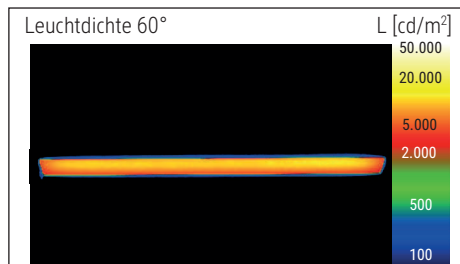

LED-Standleuchte MAULjet, dimmbar

- **Leistungsstarkes direktes Licht für die Arbeitsfläche und indirektes für die Raumbeleuchtung**
- **Unschlagbares Preis-/Leistungsverhältnis**
- **Abstrahlung nach oben 65 % und nach unten 35 %**
- **Langer Leuchtenkopf aus Aluminium für schattenarmes Licht von oben, sanfte Ablendung des Lichts durch Diffusormaterial**
- **Stabil: Säule aus Aluminium, Standfuß aus Stahl**
- **Steht nicht im Weg: Ausgeschnittene Fußplatte kann um ein Tischbein herum positioniert werden**
- **Technisches Sicherheitskonzept Made by MAUL**
- Stufenlos einstellbarer Dimmer je nach Tätigkeit und individuellen Bedürfnissen
- Extrem sparsam: Moderne LED-Technik, hohe Effizienz
- Leuchtenkopf geschlossen
- Praktisch: Diffusor für geringen Schattenwurf
- Schweiz: Auch erhältlich mit Adapter. Bitte Art.-Nr. ergänzen mit dem Kürzel .CH
- Austausch Lichtquelle und Betriebsgerät durch eine Elektro-Fachkraft möglich
- Verpackung recycelbar