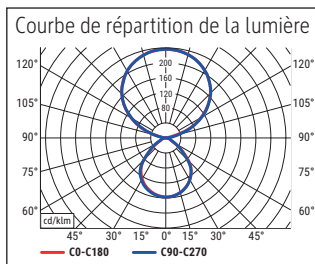

Lampadaire LED MAULjet, réglable

- **Eclairage direct performant pour le plan de travail et indirect pour la lumière ambiante**
- **Excellent rapport qualité/prix**
- **Eclairage à 65% vers le haut et 35% vers le bas**
- **Longue tête en aluminium garantissant une lumière venant du haut sans ombre, éblouissement réduit par matériau de diffusion**
- **Mât stable en aluminium, socle en acier**
- **Peu encombrant : le socle découpé pouvant se positionner autour du pied du bureau**
- **Concept de sécurité technique signé MAUL**
- Réglable en continu selon l'activité et les besoins individuels
- Très économique : technique LED moderne, grande efficacité
- Tête fermée
- Agréable : diffuseur pour les ombres
- Suisse : pour recevoir avec adaptateur, veuillez ajouter le suffixe .CH à la référence
- Source lumineuse et appareil de commande remplaçables par un électricien
- Emballage recyclable