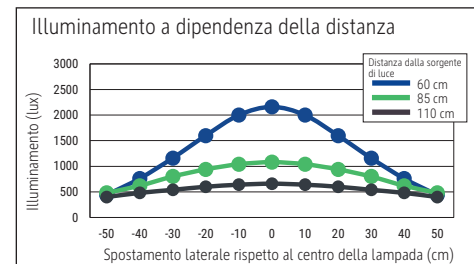

Lampada da terra a LED MAULjet, dimmerabile

- **Luce diretta efficiente per la superficie di lavoro e luce indiretta per l'illuminazione dell'ambiente**
- **Ottimo rapporto qualità/prezzo**
- **Illuminazione verso l'alto 65%, verso il basso 35%**
- **Testa allungata in alluminio per un'illuminazione dall'alto priva di ombre e diffusore per ridurre l'abbagliamento**
- **Stabile supporto centrale in alluminio**
- **Poco ingombrante: la base ritagliata può essere posizionata intorno alla gamba del tavolo**
- **Concetto di sicurezza tecnica Made by MAUL**
- Réglable en continu selon l'activité et les besoins individuels
- Très économique : technique LED moderne, grande efficacité
- Testa della lampada chiusa
- Pratico: diffusore per una minima proiezione d'ombra
- Svizzera: disponibile anche con adattatore presa elettrica. Aggiungere il suffisso .CH al codice articolo
- Sorgente luminosa e alimentatore sostituibili da personale qualificato
- Confezione riciclabile