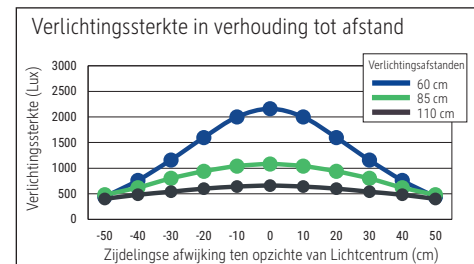

Vloerlamp LED MAULjet, dimbaar

- **Traploos instelbare dimmer afhankelijk van de activiteit en individuele behoefte**
- **Krchtig direct licht voor de werkplek en indirect licht voor de verlichting van de ruimte**
- **Onovertroffen prijs-/prestatieverhouding**
- **Afstraling naar boven 65% en naar beneden 35%**
- **Extreem zuinig: moderne led-techniek**
- **Staat niet in de weg: de uitgesneden voetplaat kan om een tafelpoot heen worden geplaatst**
- **Technisch veiligheidsconcept Made by MAUL**
- Lange lampkop van aluminium voor schaduwarm licht van boven, dimbaar licht wordt verdeeld
- Geen stroomverbruik in uitgeschakelde toestand door de aan/uit-schakelaar
- Stevige aluminium zuil
- Lampkop gesloten
- Diffusor zorgt voor minder schaduwwerking
- Schakelaar op de lampkop
- Stevige, stalen standvoet met glijdoppen
- Vervanging van lichtbron en voorschakelapparatuur door een gekwalificeerde elektricien
- Recyclebare verpakking