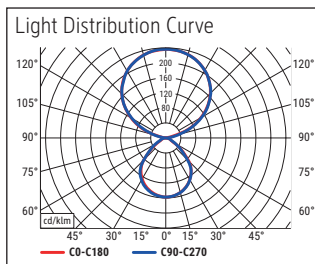

LED floor lamp MAULjet, dimmable

- **Powerful direct light for the work surface and indirect light for room lighting**
- **Unbeatable price/performance ratio**
- **Upward light dispersion 65 % and downward light dispersion 35 %**
- **Long aluminium lamp head for low-shadow light from above, soft dimming of light through diffuser material**
- **Sturdy: Aluminium column, steel base**
- **Nothing is in the way: Cut-out foot plate can be positioned around a table leg**
- **Technical safety concept Made by MAUL**
- Stepless dimmer to adapt to the working conditions and personal needs
- Extremely economical: State-of-the-art LED technology
- Lamp head closed
- Convenient: Diffuser for reduction of shades
- Light source and operating device replaceable by an electrician
- Recyclable packaging