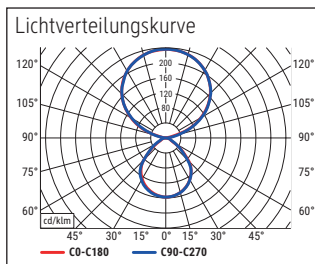

LED-Standleuchte MAULjet, dimmbar

- **Leistungsstarkes direktes Licht für die Arbeitsfläche und indirektes für die Raumbeleuchtung**
- **Unschlagbares Preis-/Leistungsverhältnis**
- **Abstrahlung nach oben 65 % und nach unten 35 %**
- **Langer Leuchtenkopf aus Aluminium für schattenarmes Licht von oben, sanfte Ablendung des Lichts durch Diffusormaterial**
- **Stabil: Säule aus Aluminium, Standfuß aus Stahl**
- **Steht nicht im Weg: Ausgeschnittene Fußplatte kann um ein Tischbein herum positioniert werden**
- **Technisches Sicherheitskonzept Made by MAUL**
- Stufenlos einstellbarer Dimmer je nach Tätigkeit und individuellen Bedürfnissen
- Extrem sparsam: Moderne LED-Technik, hohe Effizienz
- Leuchtenkopf geschlossen
- Praktisch: Diffusor für geringen Schattenwurf
- Schweiz: Auch erhältlich mit Adapter. Bitte Art.-Nr. ergänzen mit dem Kürzel .CH
- Austausch Lichtquelle und Betriebsgerät durch eine Elektro-Fachkraft möglich
- Verpackung recycelbar