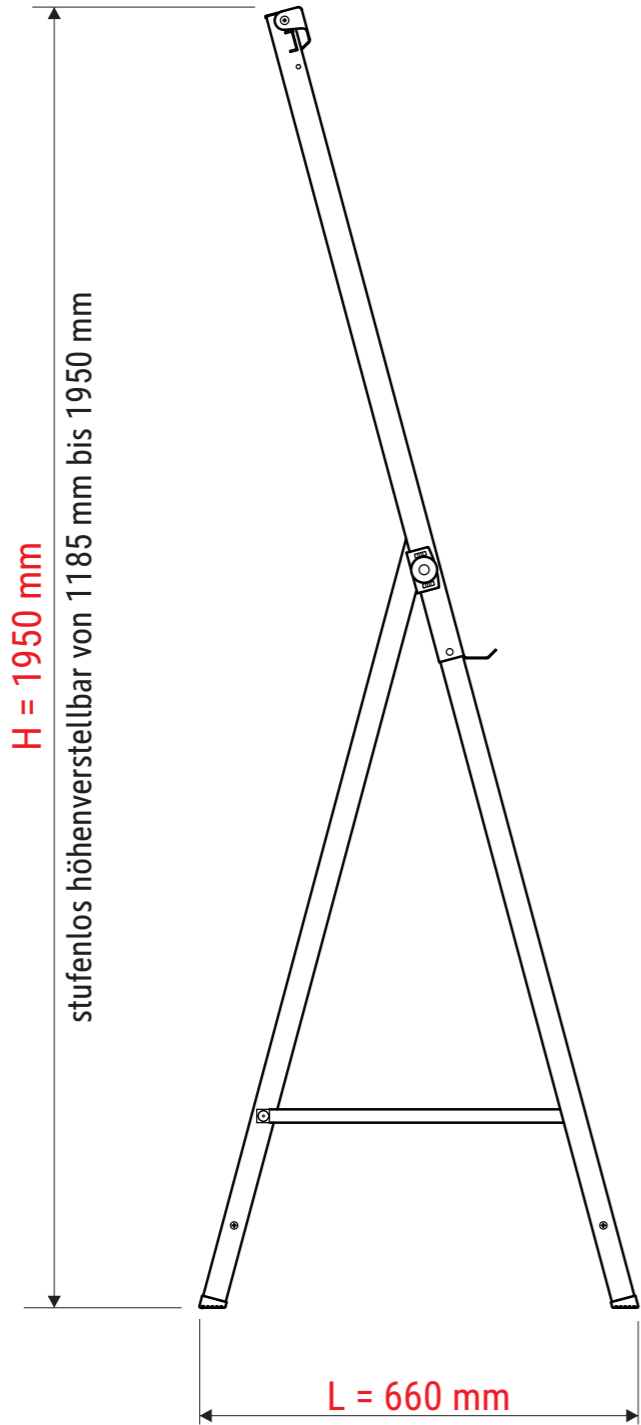

Technisches Datenblatt / Technical Datasheet

Art.-No. 63740

Abmaße Produkt: **L x B x H**
660 x 775 x 1950 mm
Gewicht kompl.: 9,318 kg

Verp. Abmaße : L x B x H
1310 x 790 x 155 mm
Gewicht kompl.: 11,822 kg

Technisches Datenblatt / Technical Datasheet

Art.-No. 63740

zusammengeklappt