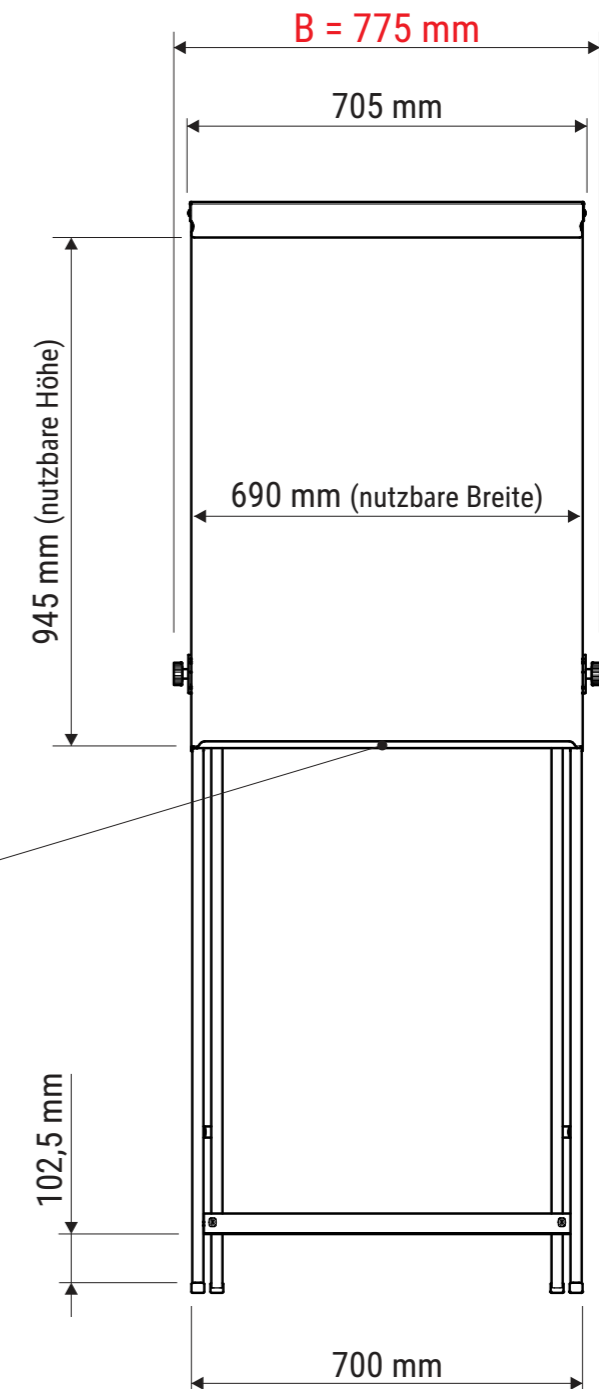

Technisches Datenblatt / Technical Datasheet

Art.-No. 63740

Abmaße Produkt: **L x B x H**
660 x 775 x 1950 mm
Gewicht kompl.: 9,318 kg

Verp. Abmaße : L x B x H
1310 x 790 x 155 mm
Gewicht kompl.: 11,822 kg

Technisches Datenblatt / Technical Datasheet

Art.-No. 63740

zusammengeklappt