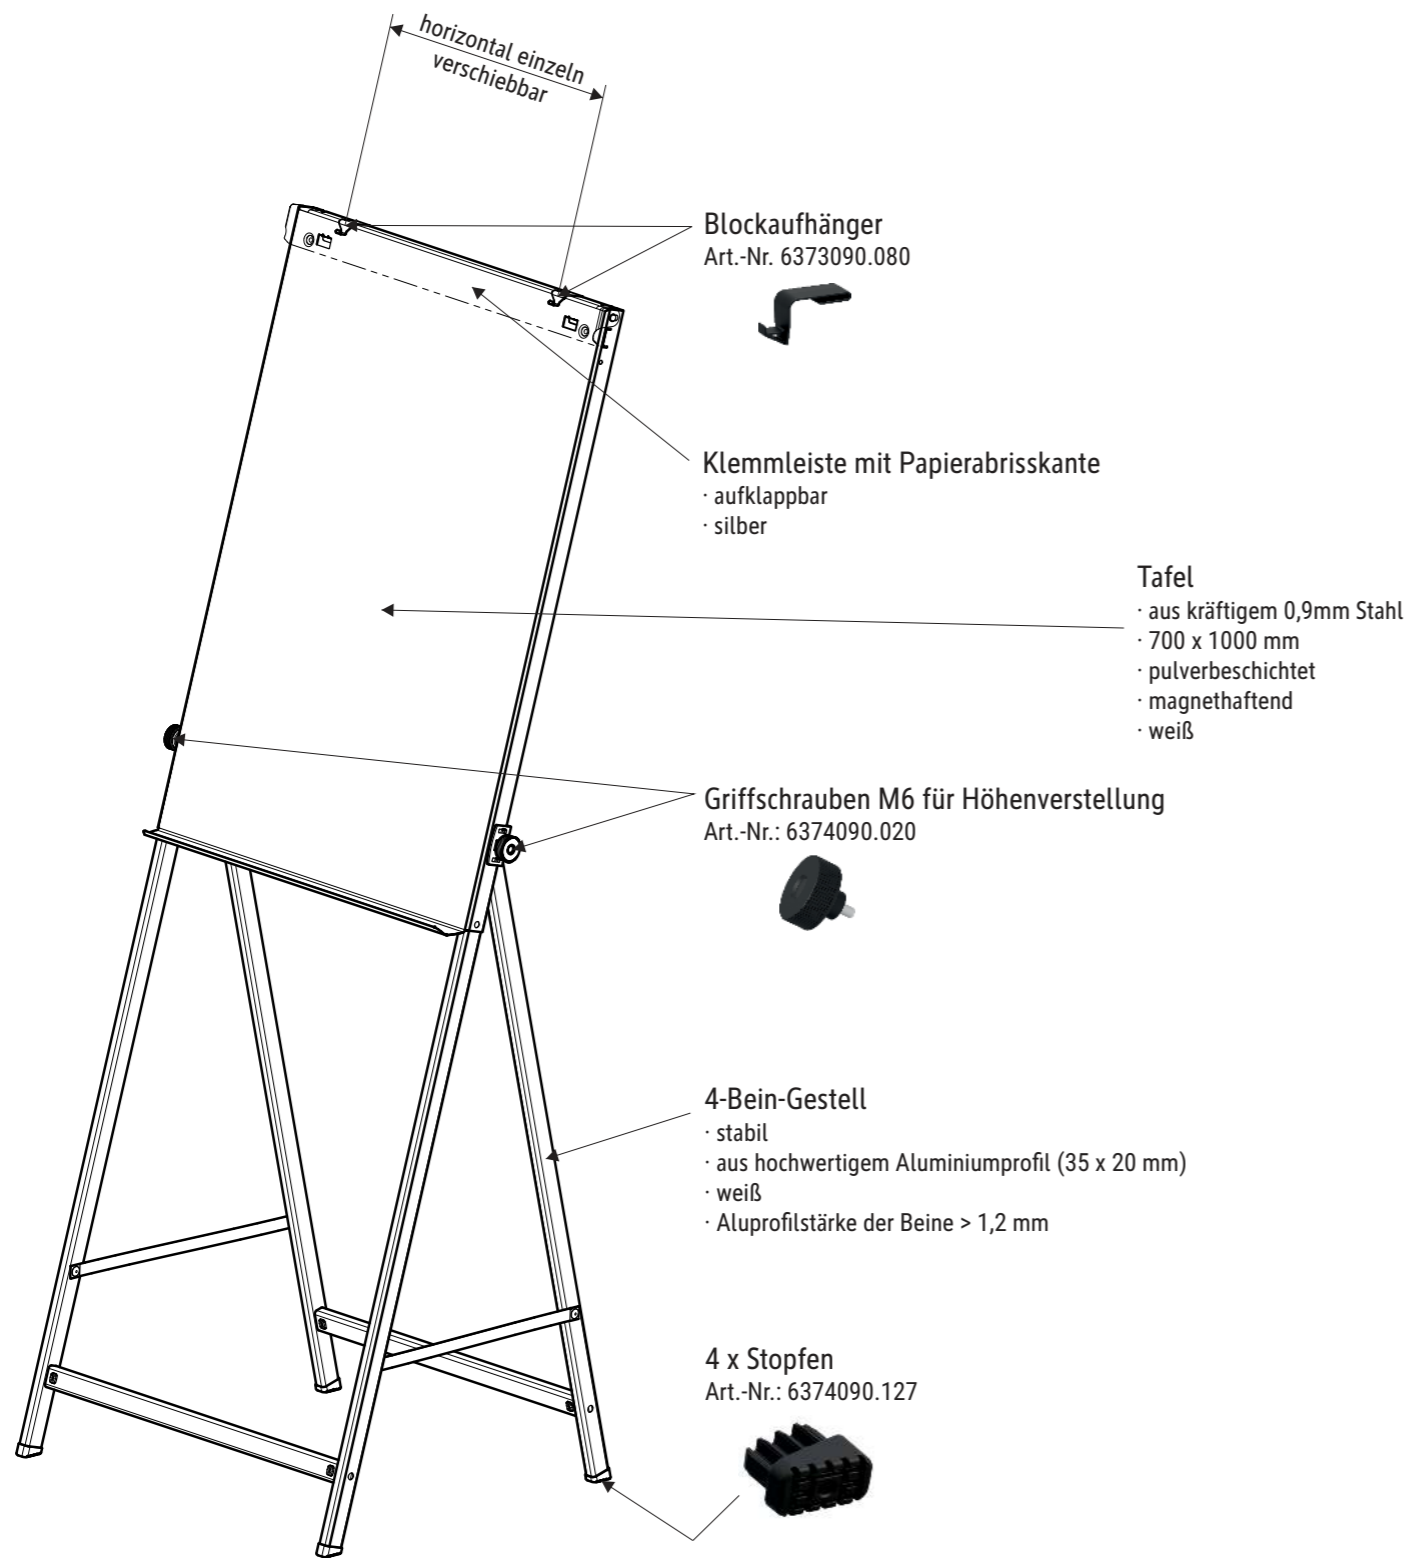

Technisches Datenblatt / Technical Datasheet

Art.-No. 63740

Abmaße Produkt: **L x B x H**
660 x 775 x 1950 mm
Gewicht kompl.: 9,318 kg

Verp. Abmaße : L x B x H
1310 x 790 x 155 mm
Gewicht kompl.: 11,822 kg

Technisches Datenblatt / Technical Datasheet

Art.-No. 63740

zusammengeklappt