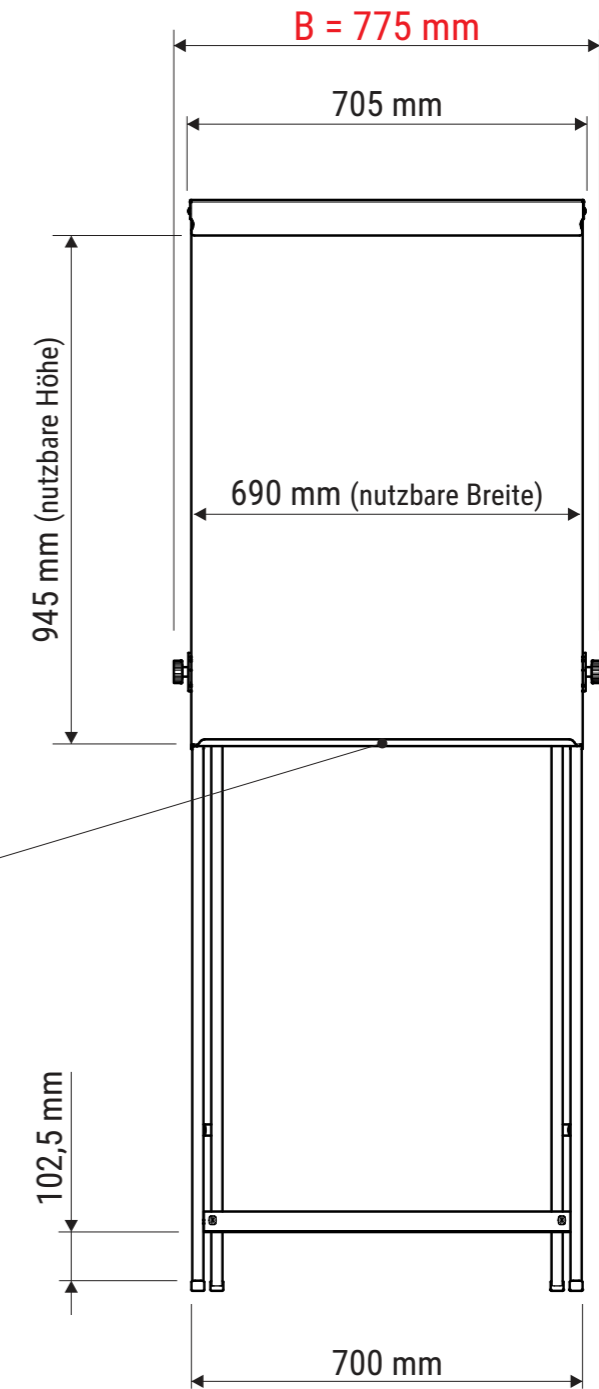

Technisches Datenblatt / Technical Datasheet

Art.-No. 63740

Abmaße Produkt: **L x B x H**
660 x 775 x 1950 mm
Gewicht kompl.: 9,318 kg

Verp. Abmaße : L x B x H
1310 x 790 x 155 mm
Gewicht kompl.: 11,822 kg

Technisches Datenblatt / Technical Datasheet
Art.-No. 63740

zusammengeklappt