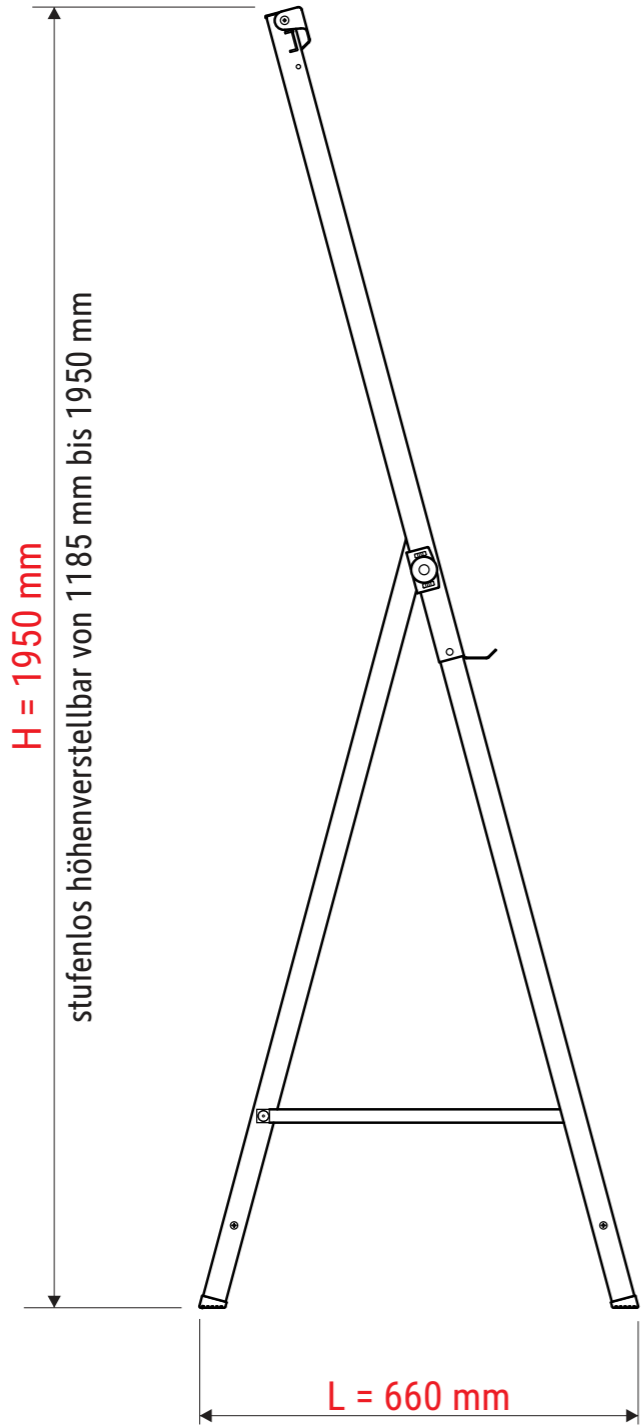

Technisches Datenblatt / Technical Datasheet

Art.-No. 63740

Abmaße Produkt: **L x B x H**
660 x 775 x 1950 mm
Gewicht kompl.: 9,318 kg

Verp. Abmaße : L x B x H
1310 x 790 x 155 mm
Gewicht kompl.: 11,822 kg

Technisches Datenblatt / Technical Datasheet
Art.-No. 63740

zusammengeklappt