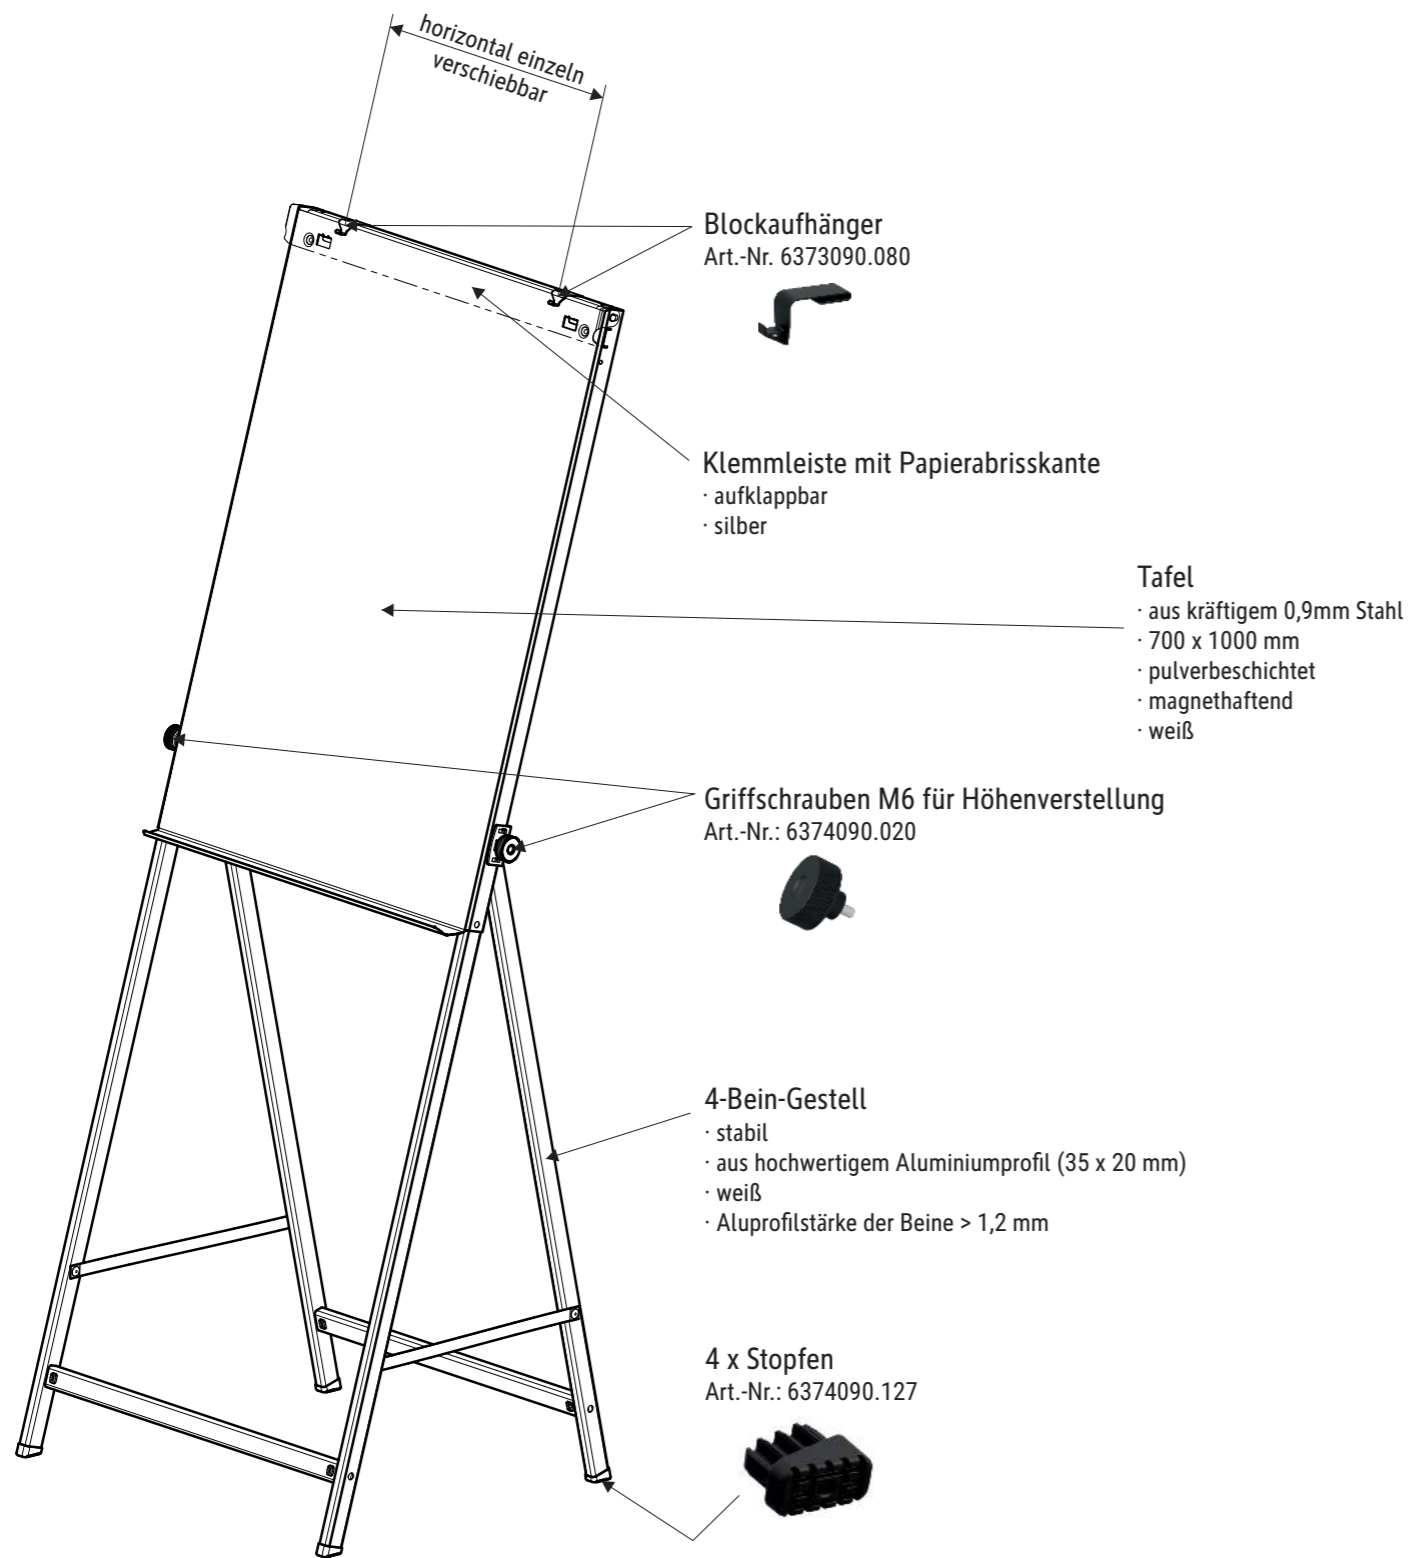

Technisches Datenblatt / Technical Datasheet

Art.-No. 63740

Abmaße Produkt: **L x B x H**
660 x 775 x 1950 mm
Gewicht kompl.: 9,318 kg

Verp. Abmaße : L x B x H
1310 x 790 x 155 mm
Gewicht kompl.: 11,822 kg

Technisches Datenblatt / Technical Datasheet
Art.-No. 63740

zusammengeklappt