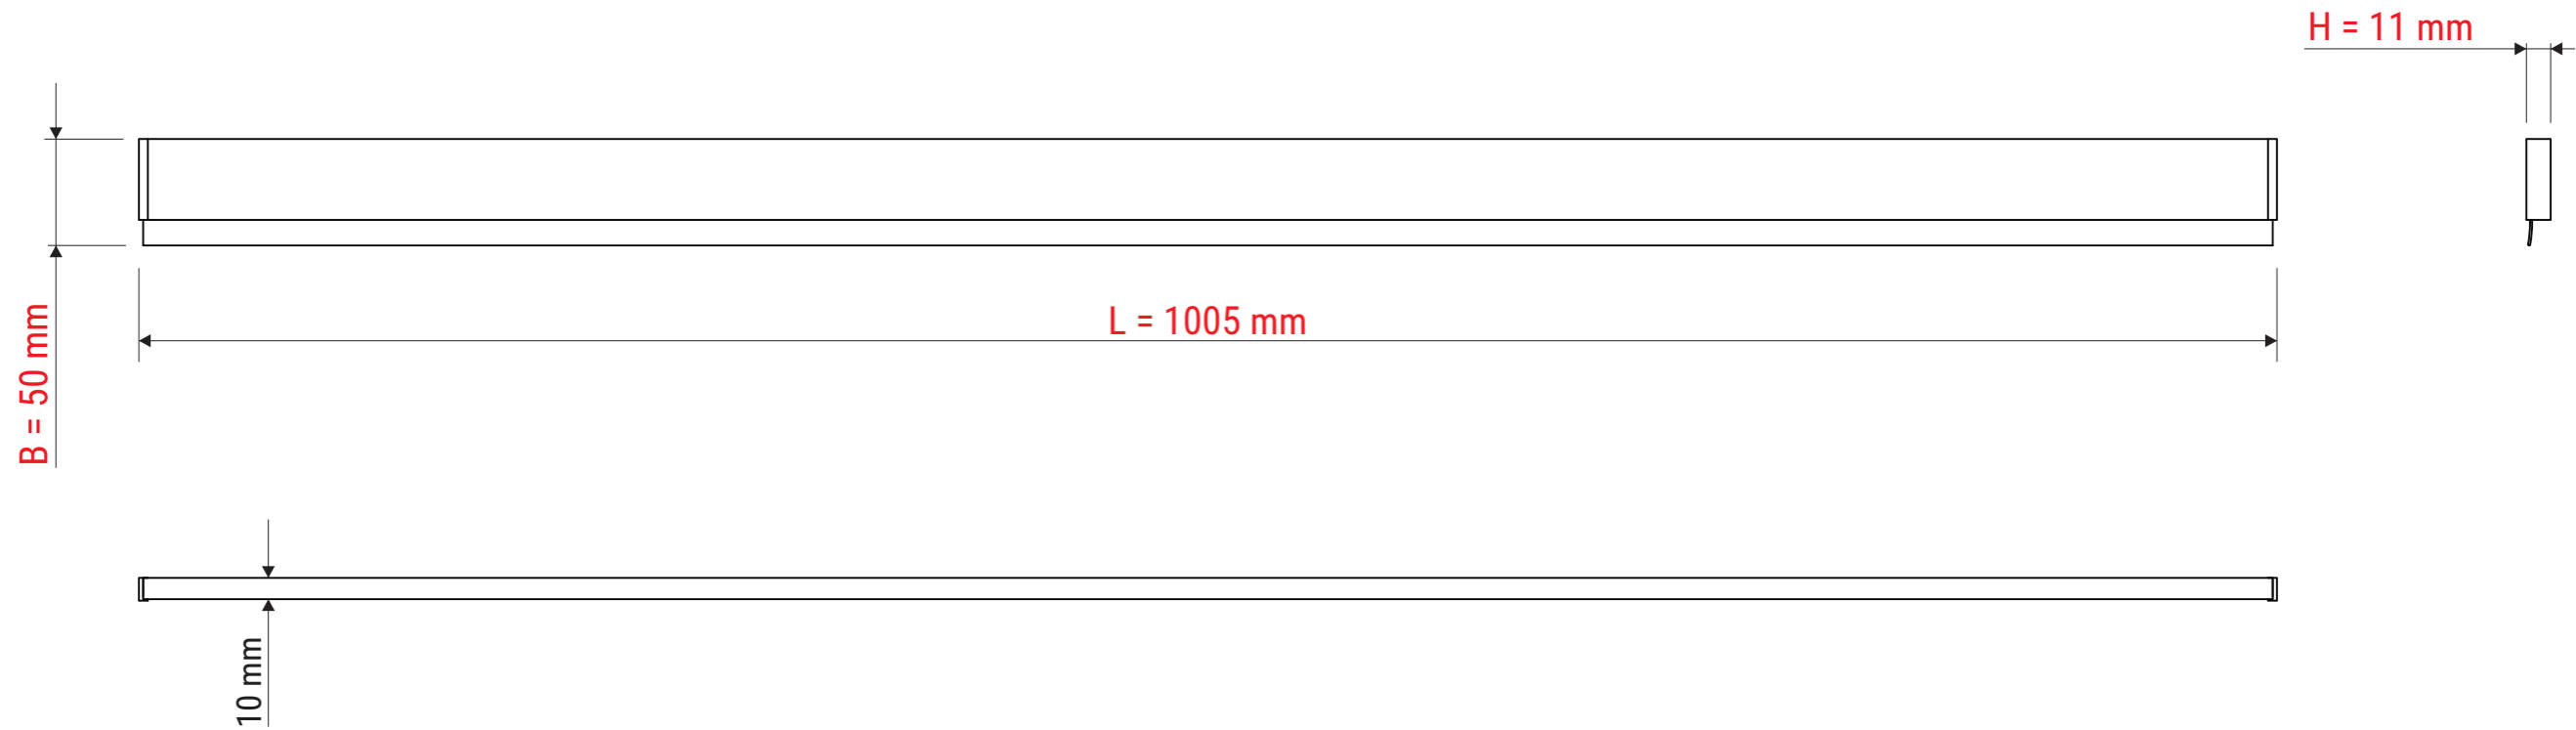

# Technisches Datenblatt / Technical Datasheet

Art.-No. 62458

- Befestigung einzeln oder verlängerbar durch Aneinanderreihen
- Belastbarkeit 4 kg/100cm
- für Papier ab 80 g/m<sup>2</sup> bis zu Kartons von 2 mm Dicke

**inkl. Montagematerial:**

3 x  
1 x

Abmaße Produkt: **L x B x H**  
1005 x 50 x 11 mm  
Gewicht kompl.: 0,375 kg

Verp. Abmaße : L x B x H (1 Stck. in Folie)  
1005 x 15 x 50 mm  
Gewicht kompl.: 0,392 kg