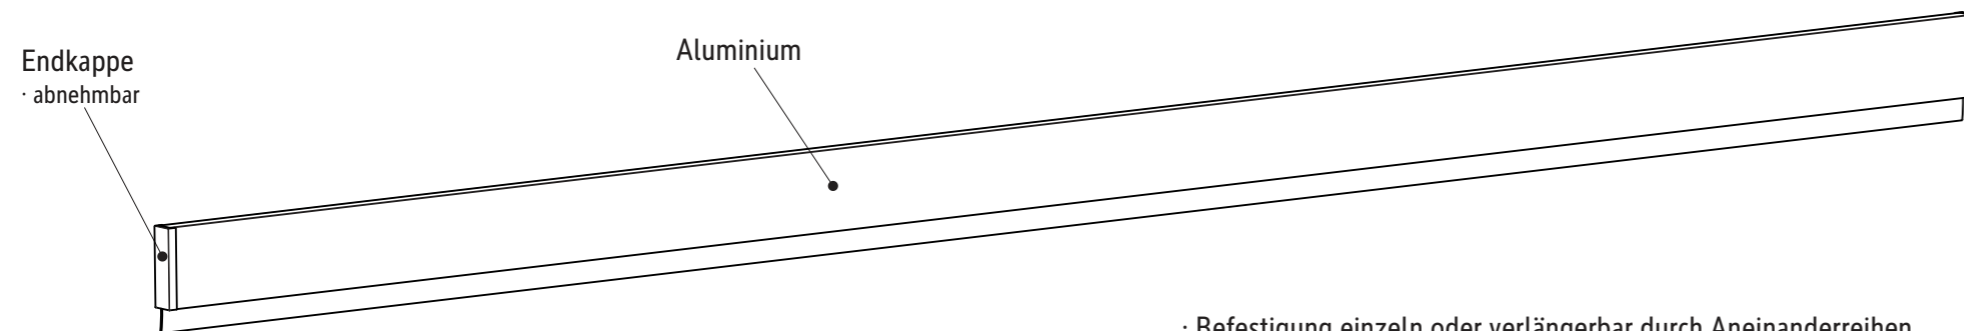

# Technisches Datenblatt / Technical Datasheet

Art.-No. 62458

- Befestigung einzeln oder verlängerbar durch Aneinanderreihen
- Belastbarkeit 4 kg/100cm
- für Papier ab 80 g/m<sup>2</sup> bis zu Kartons von 2 mm Dicke

**inkl. Montagematerial:**

3 x  
1 x

Abmaße Produkt: **L x B x H**  
1005 x 50 x 11 mm  
Gewicht kompl.: 0,375 kg

Verp. Abmaße : L x B x H (1 Stck. in Folie)  
1005 x 15 x 50 mm  
Gewicht kompl.: 0,392 kg