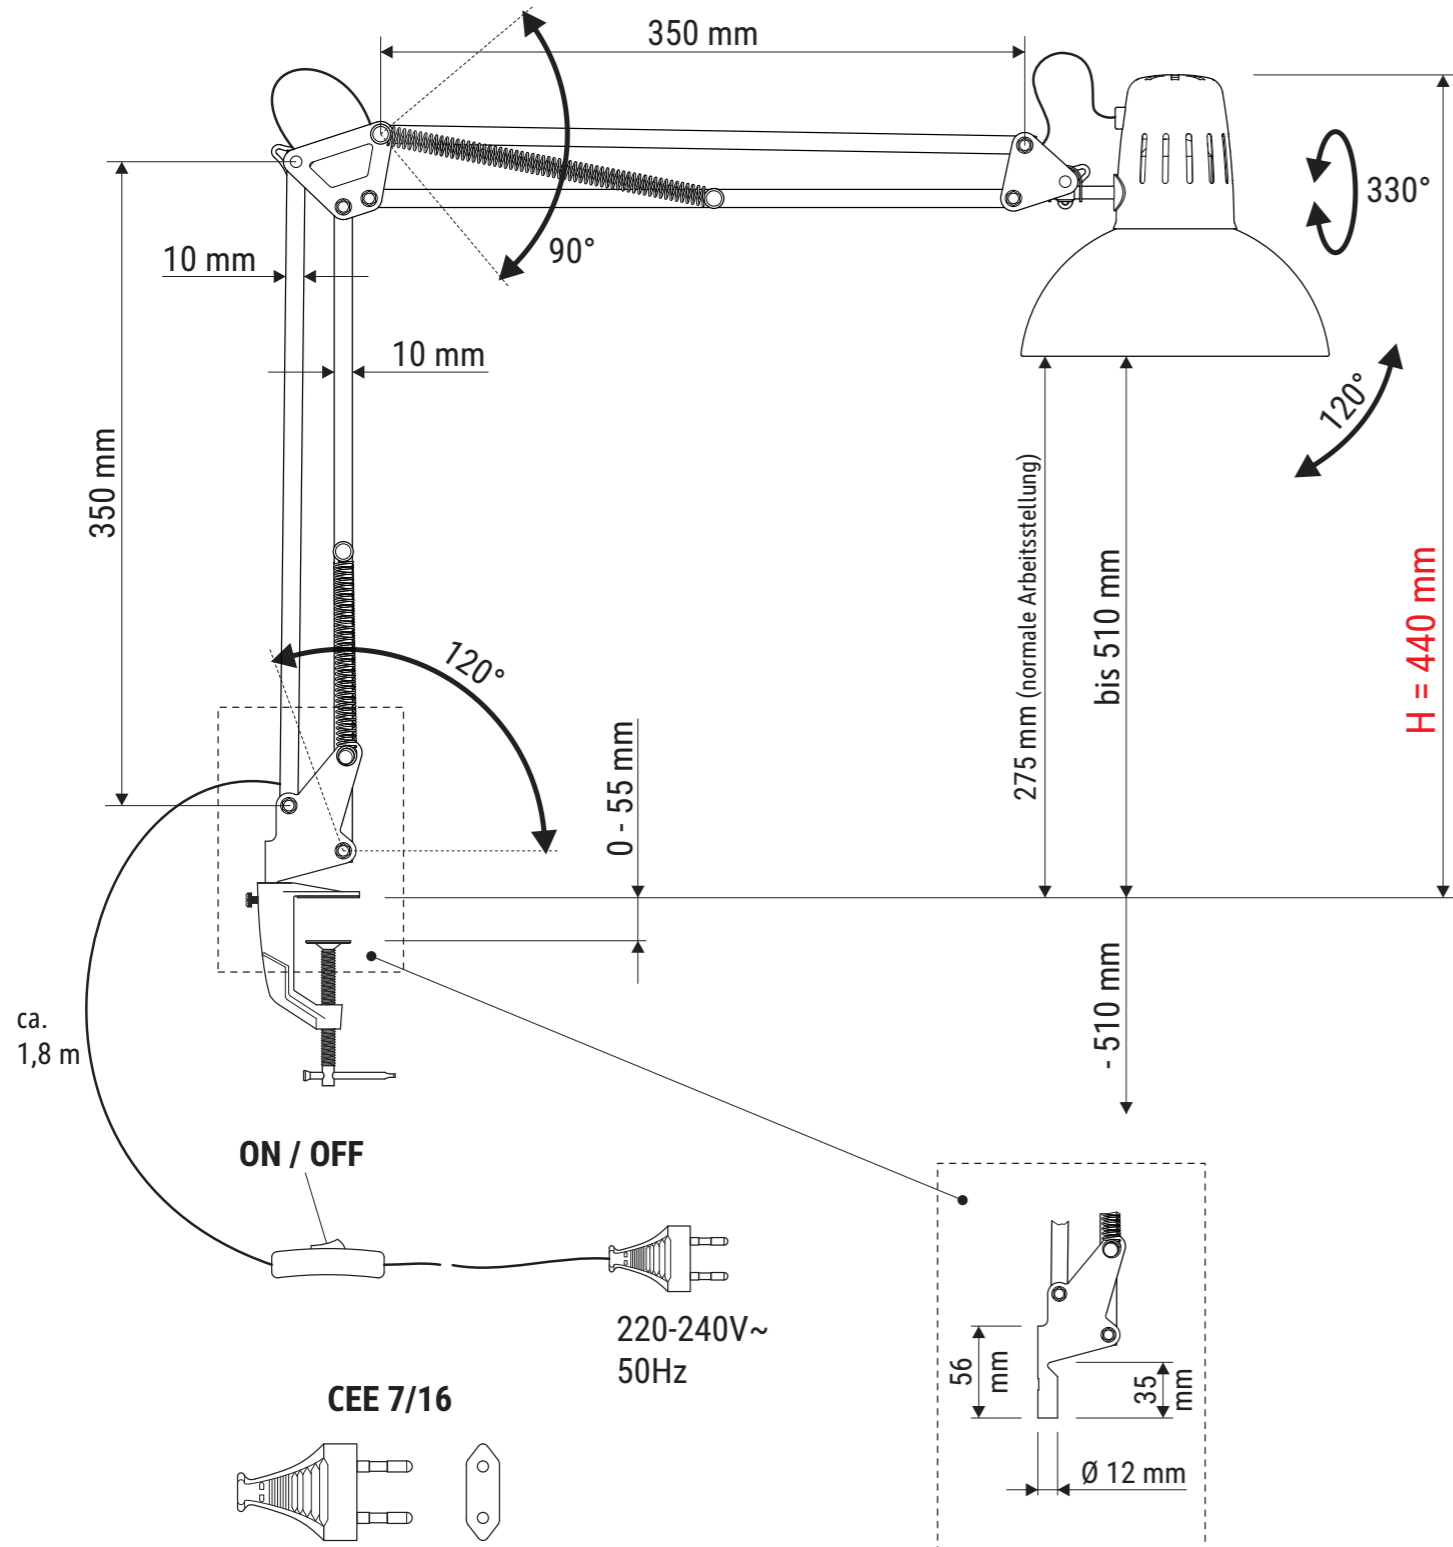

Technisches Datenblatt / Technical Datasheet

Art.-No. 82305

Art.-Nr.:
8230502

Art.-Nr.:
8230525

Art.-Nr.:
8230590

Art.-Nr.:
8230595

Abmaße Produkt: **L x B x H**
595 x 170 x 440 mm (Arme senkrecht + waagrecht 90° zueinander)
Gewicht: 0,810 kg

Verp. Abmaße : L x B x H
450 x 260 x 95 mm
Gewicht kompl.: 1,113 kg