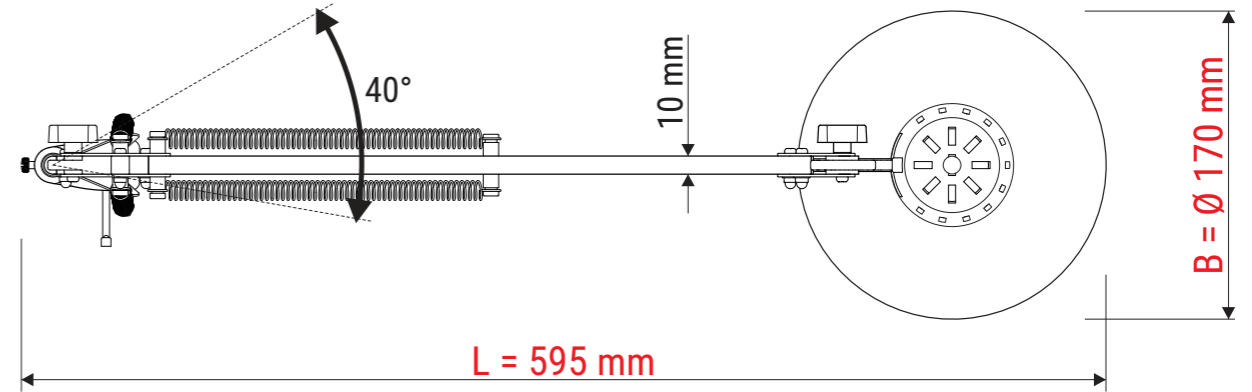

Technisches Datenblatt / Technical Datasheet

Art.-No. 82305

Art.-Nr.:
8230502

Art.-Nr.:
8230525

Art.-Nr.:
8230590

Art.-Nr.:
8230595

Abmaße Produkt: **L x B x H**
595 x 170 x 440 mm (Arme senkrecht + waagrecht 90° zueinander)
Gewicht: 0,810 kg

Verp. Abmaße : L x B x H
450 x 260 x 95 mm
Gewicht kompl.: 1,113 kg