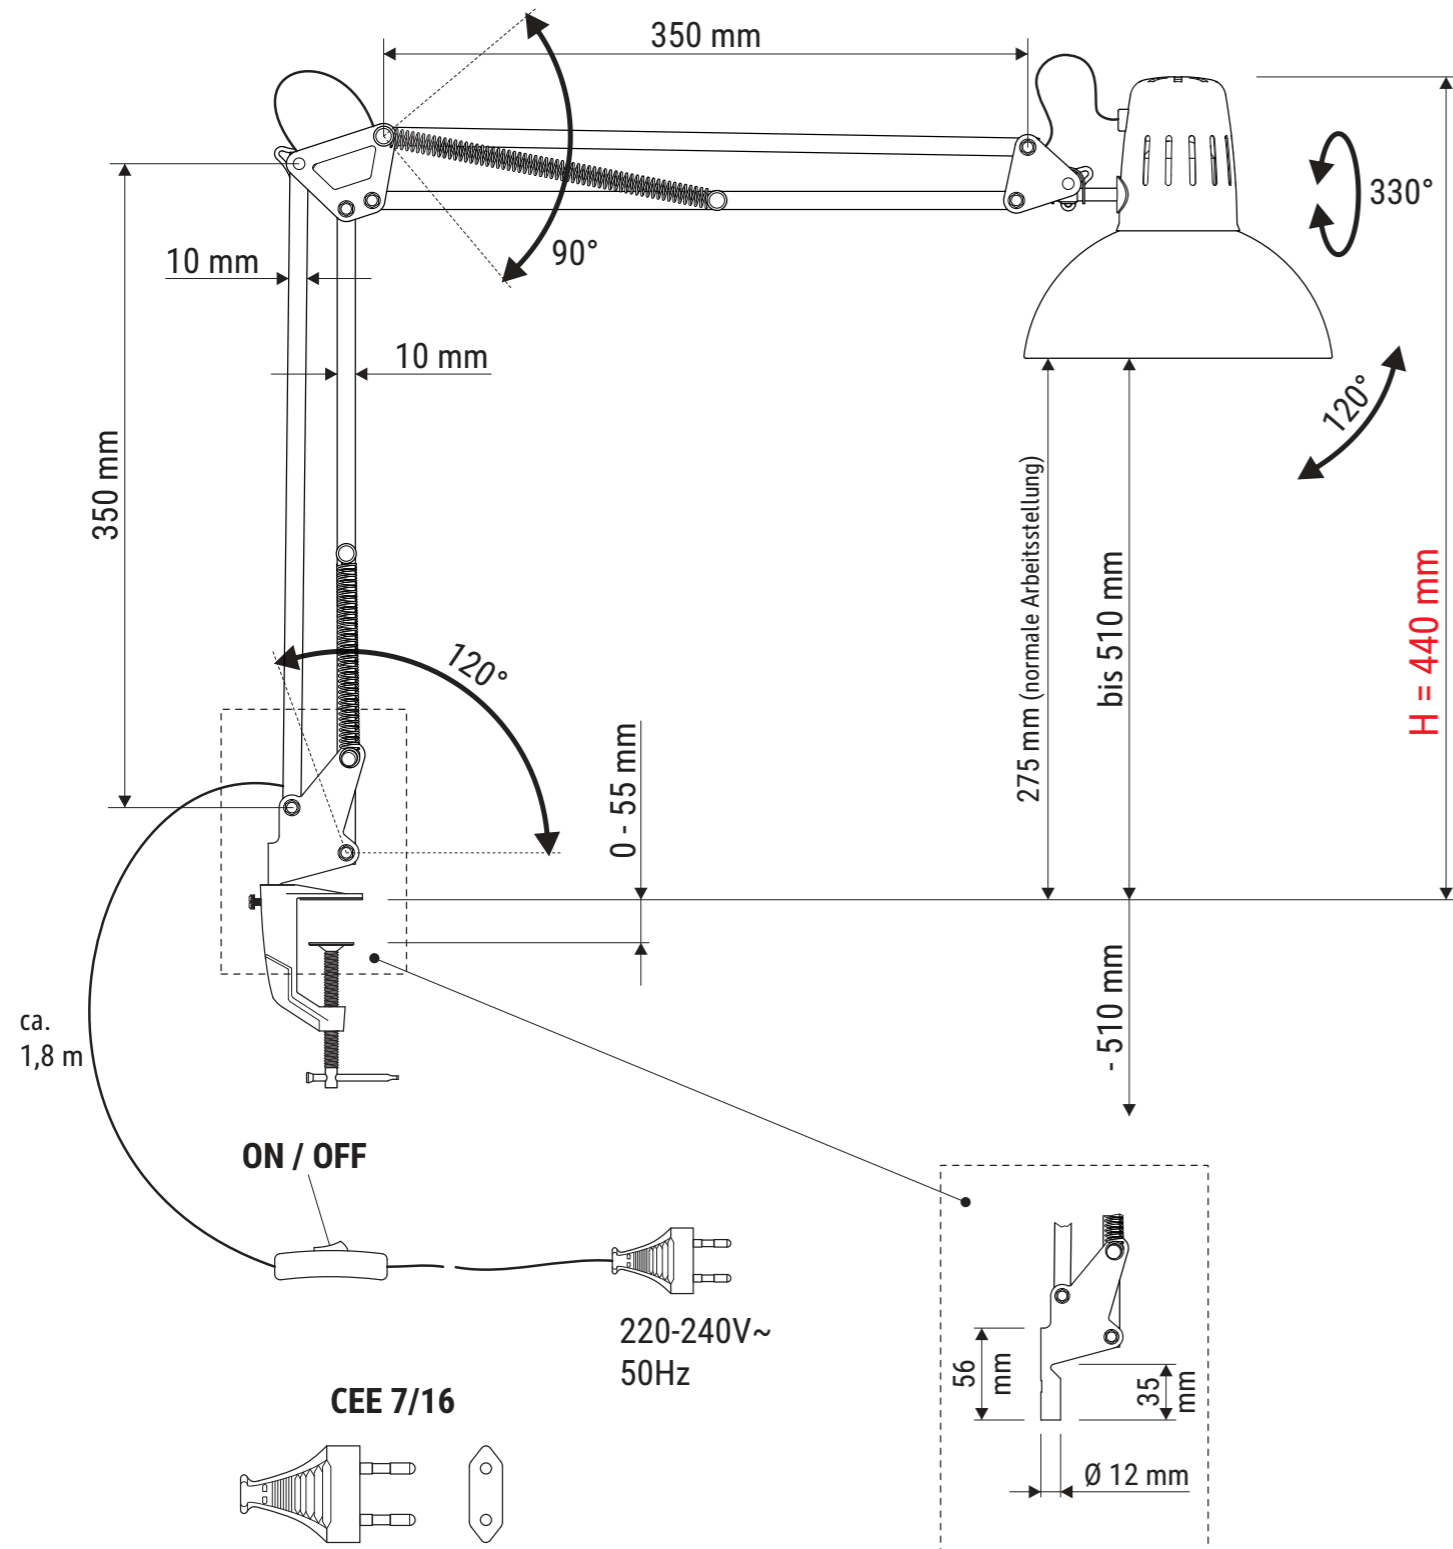

Technisches Datenblatt / Technical Datasheet

Art.-No. 82305

Abmaße Produkt: **L x B x H**
595 x 170 x 440 mm (Arme senkrecht + waagrecht 90° zueinander)
Gewicht: 0,810 kg

Verp. Abmaße : L x B x H
450 x 260 x 95 mm
Gewicht kompl.: 1,113 kg