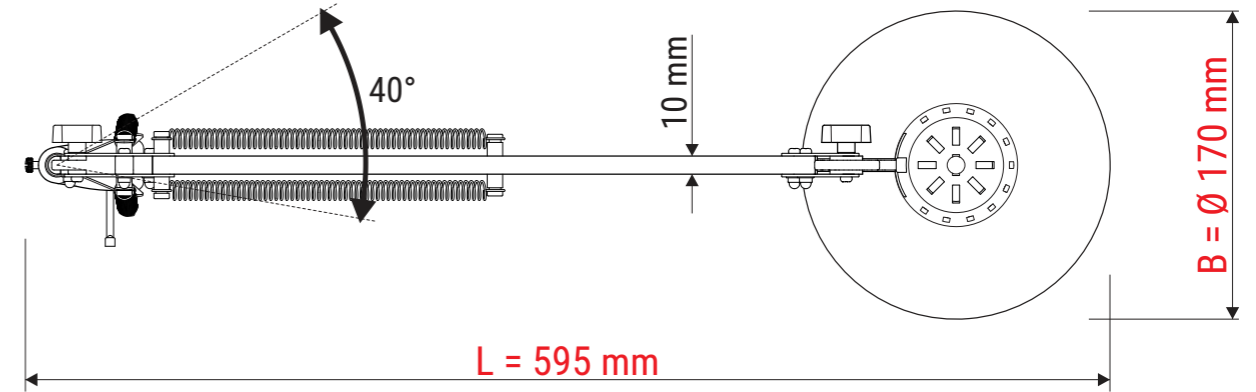

Technisches Datenblatt / Technical Datasheet

Art.-No. 82305

Abmaße Produkt: **L x B x H**
595 x 170 x 440 mm (Arme senkrecht + waagrecht 90° zueinander)
Gewicht: 0,810 kg

Verp. Abmaße : L x B x H
450 x 260 x 95 mm
Gewicht kompl.: 1,113 kg