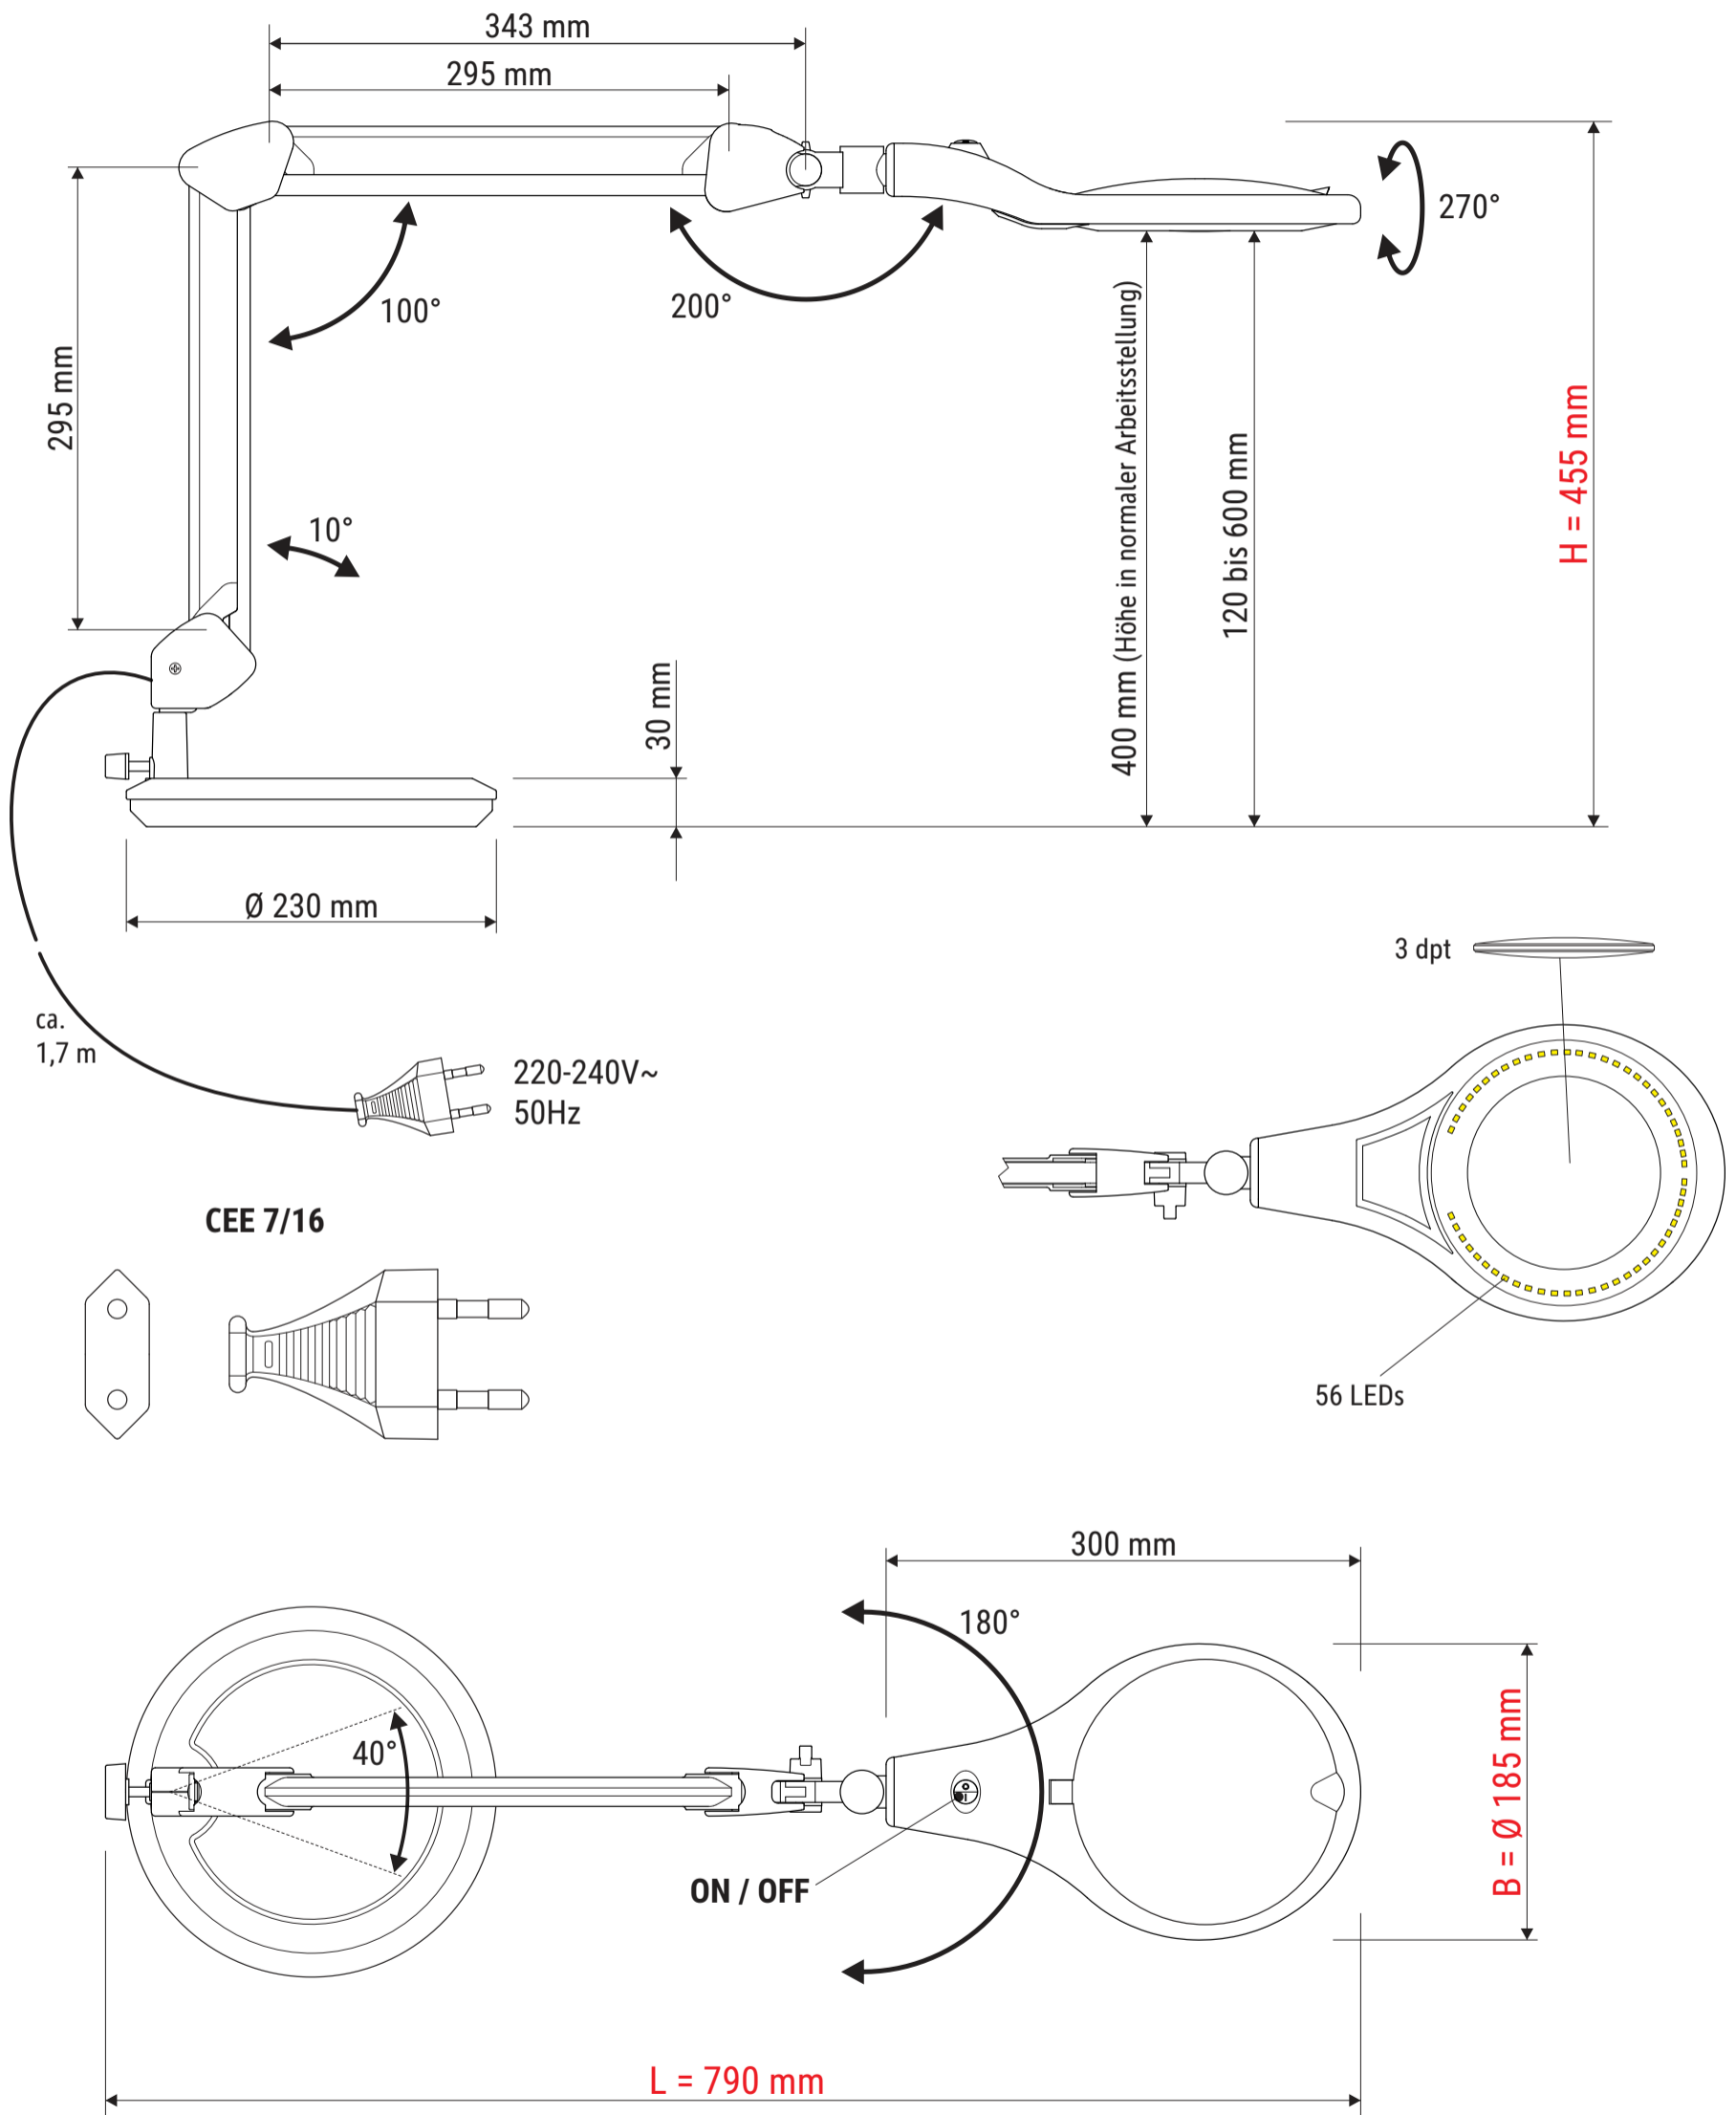

# Technisches Datenblatt / Technical Datasheet

## Art.-No. 82636

Abmaße Produkt: **L x B x H**  
790 x 185 x 455 mm  
(Arme senkrecht + waagrecht 90° zueinander)  
Gewicht: 6,553 kg

Verp. Abmaße : L x B x H  
450 x 410 x 110 mm  
Gewicht kompl.: 7,555 kg