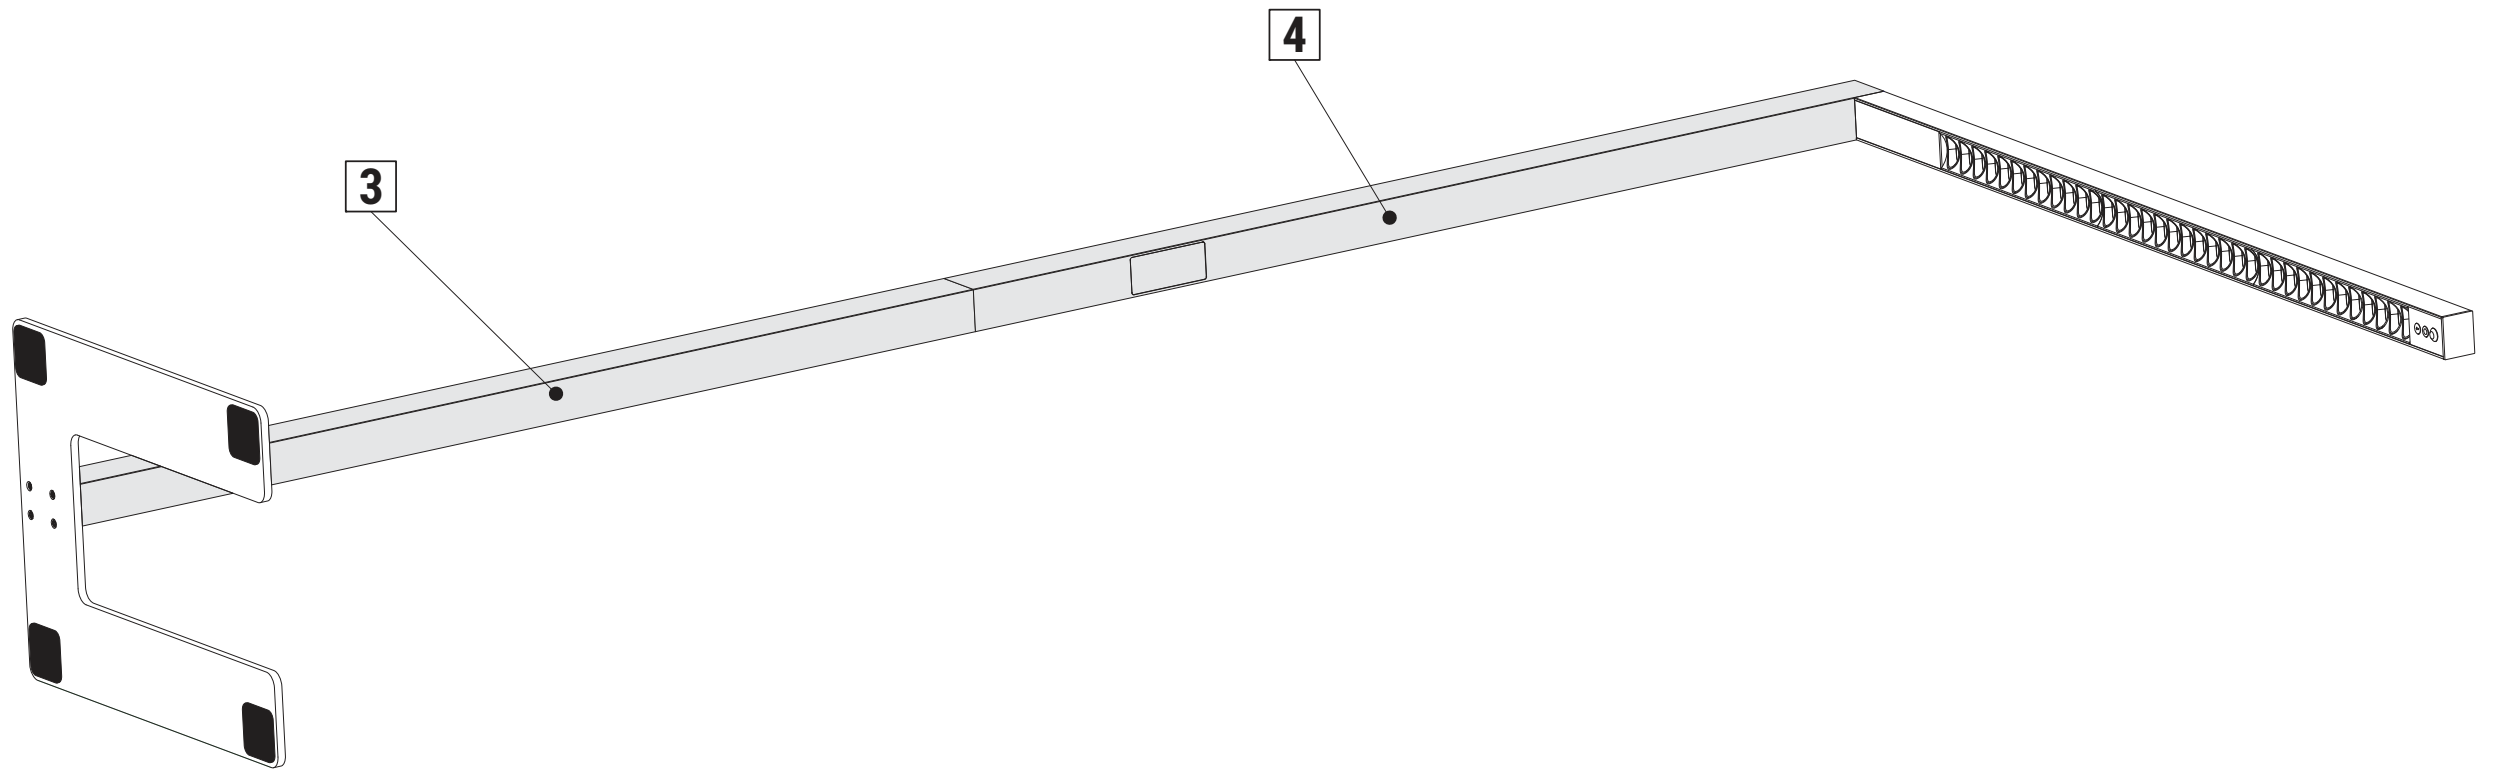

MAULplus 825 95

CEE 7/4

220-240V~
50/60 Hz
max. 80W

ca.
2,50 m

www.maul.de

1

2

3