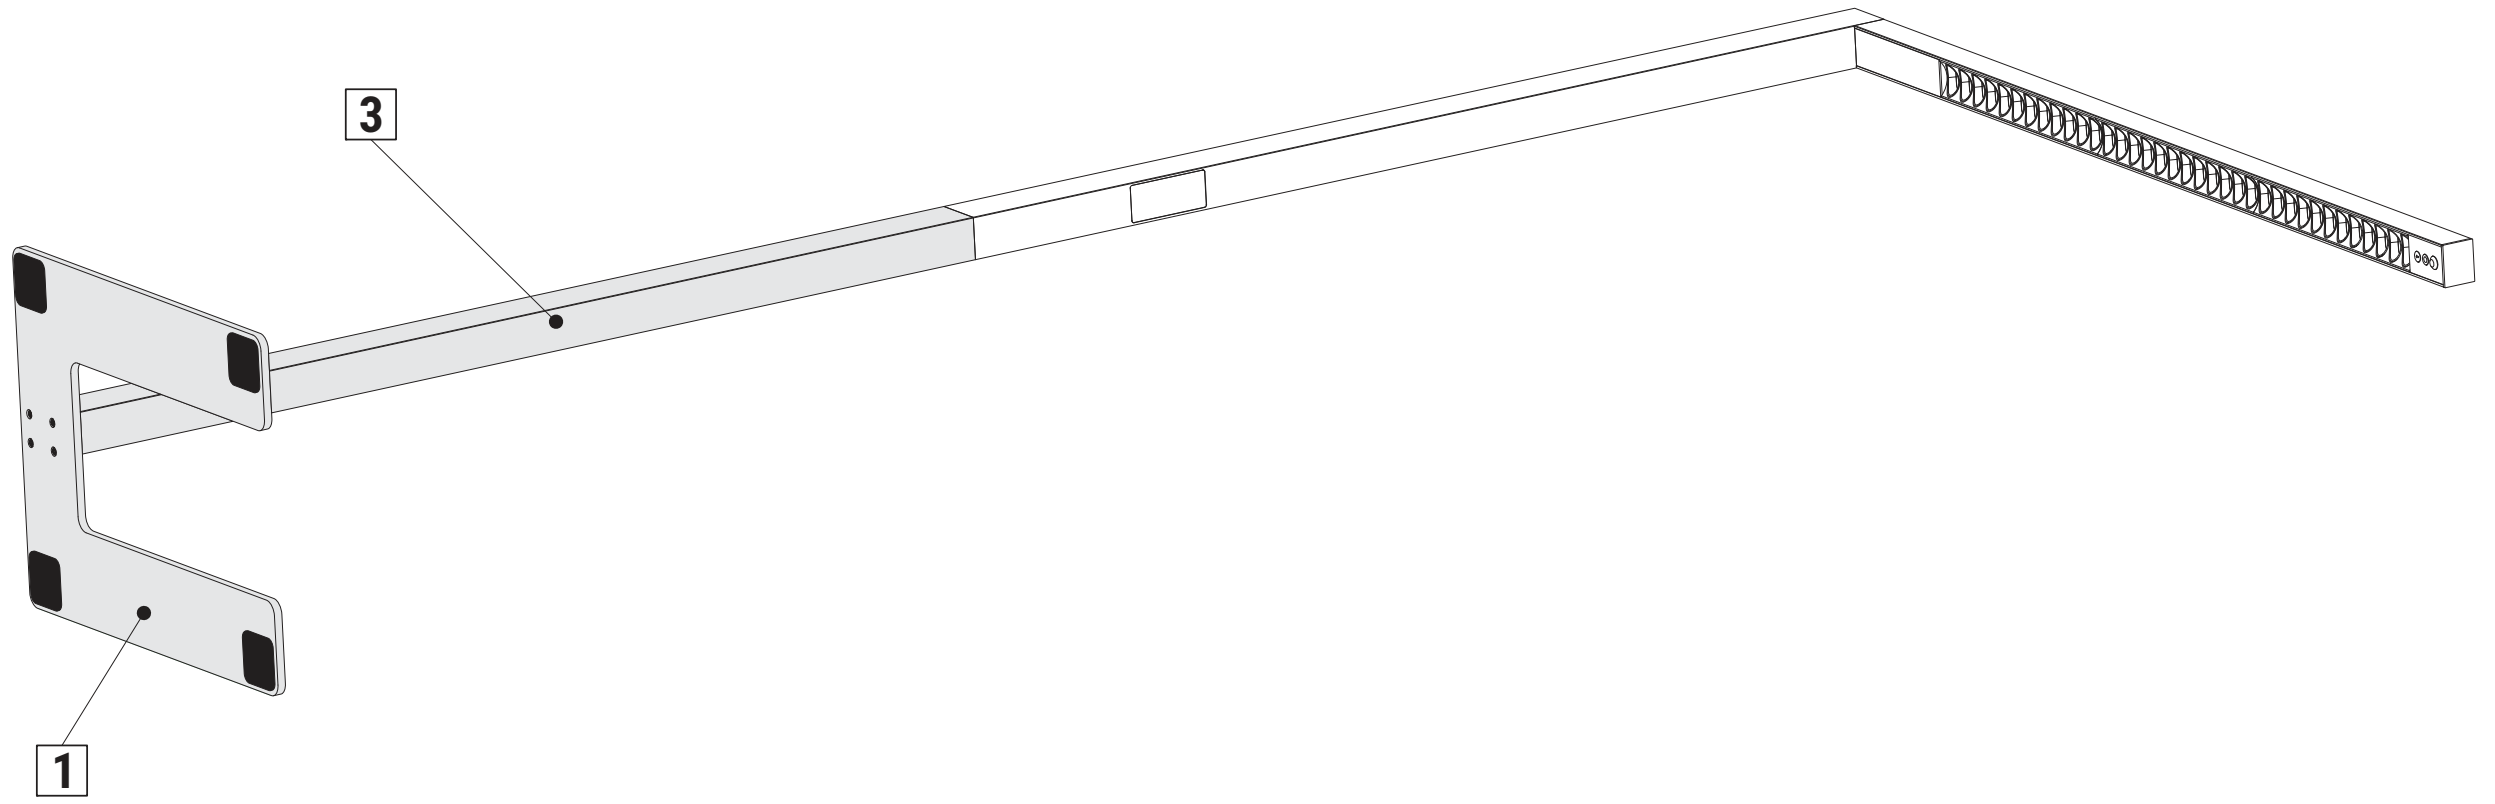

MAULplus 825 95

CEE 7/4

220-240V~
50/60 Hz
max. 80W

ca.
2,50 m

www.maul.de

1

2

3