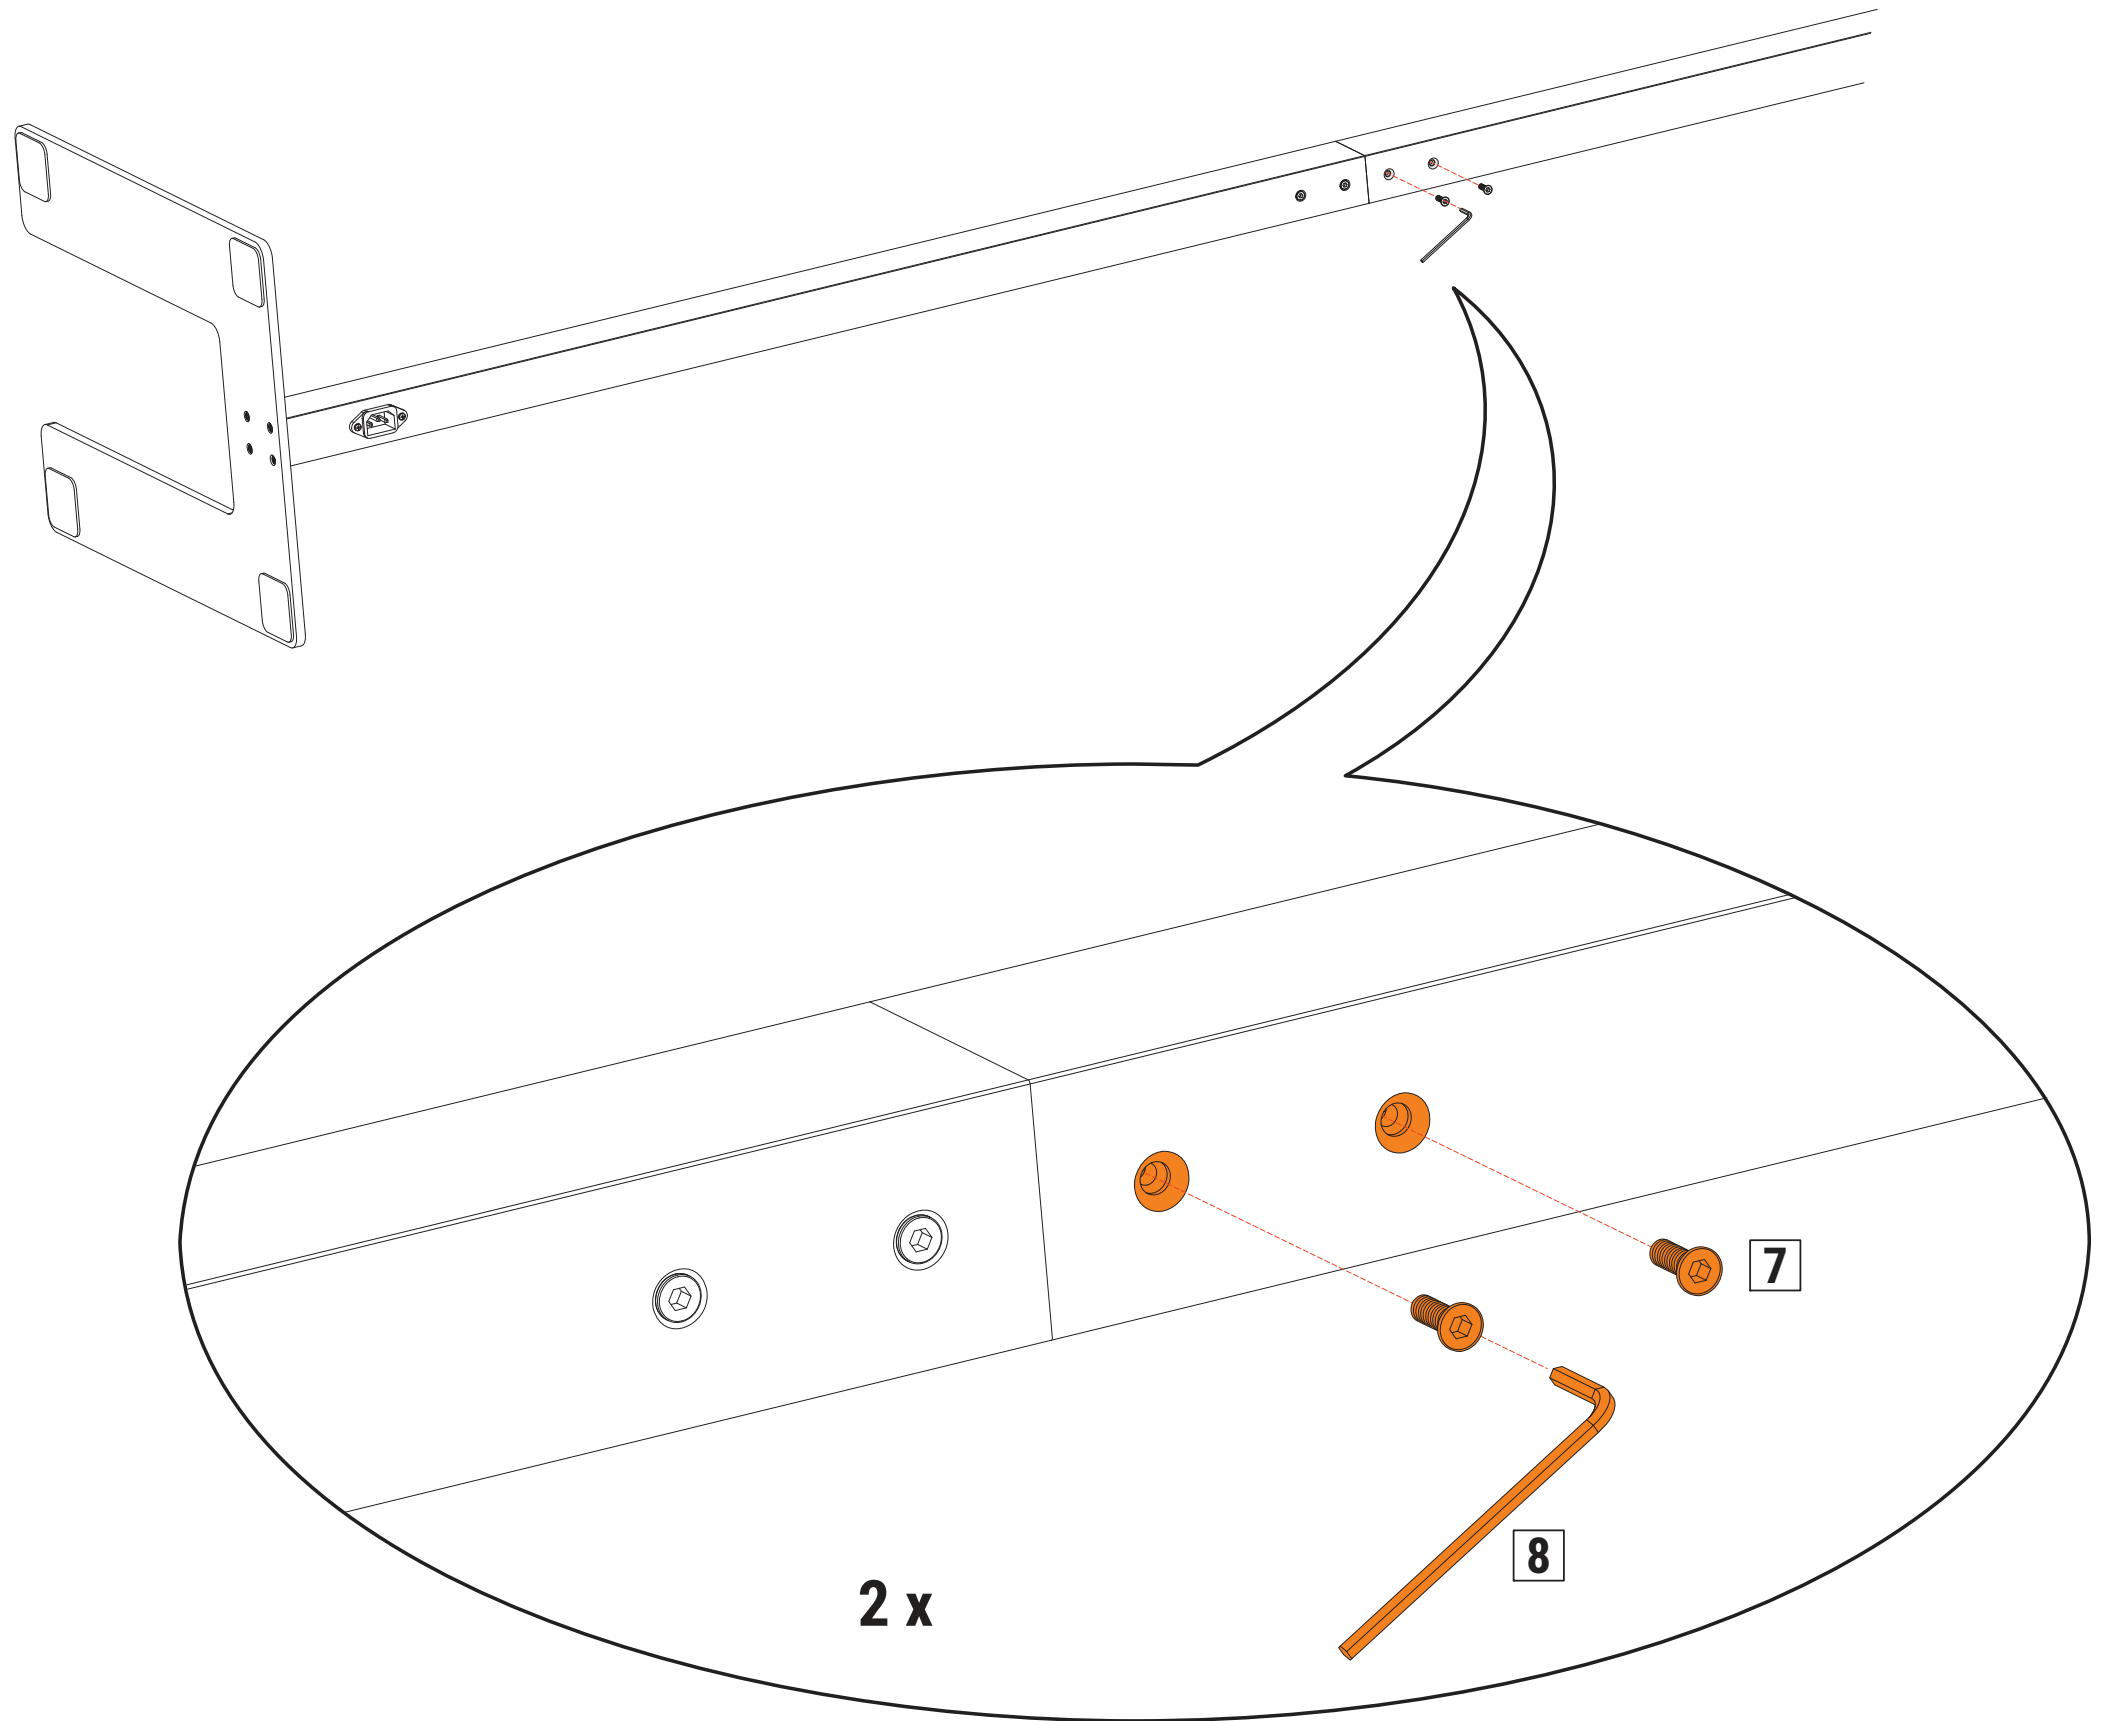

MAULplus 825 95

CEE 7/4

220-240V~
50/60 Hz
max. 80W

ca.
2,50 m

www.maul.de

1

2

3