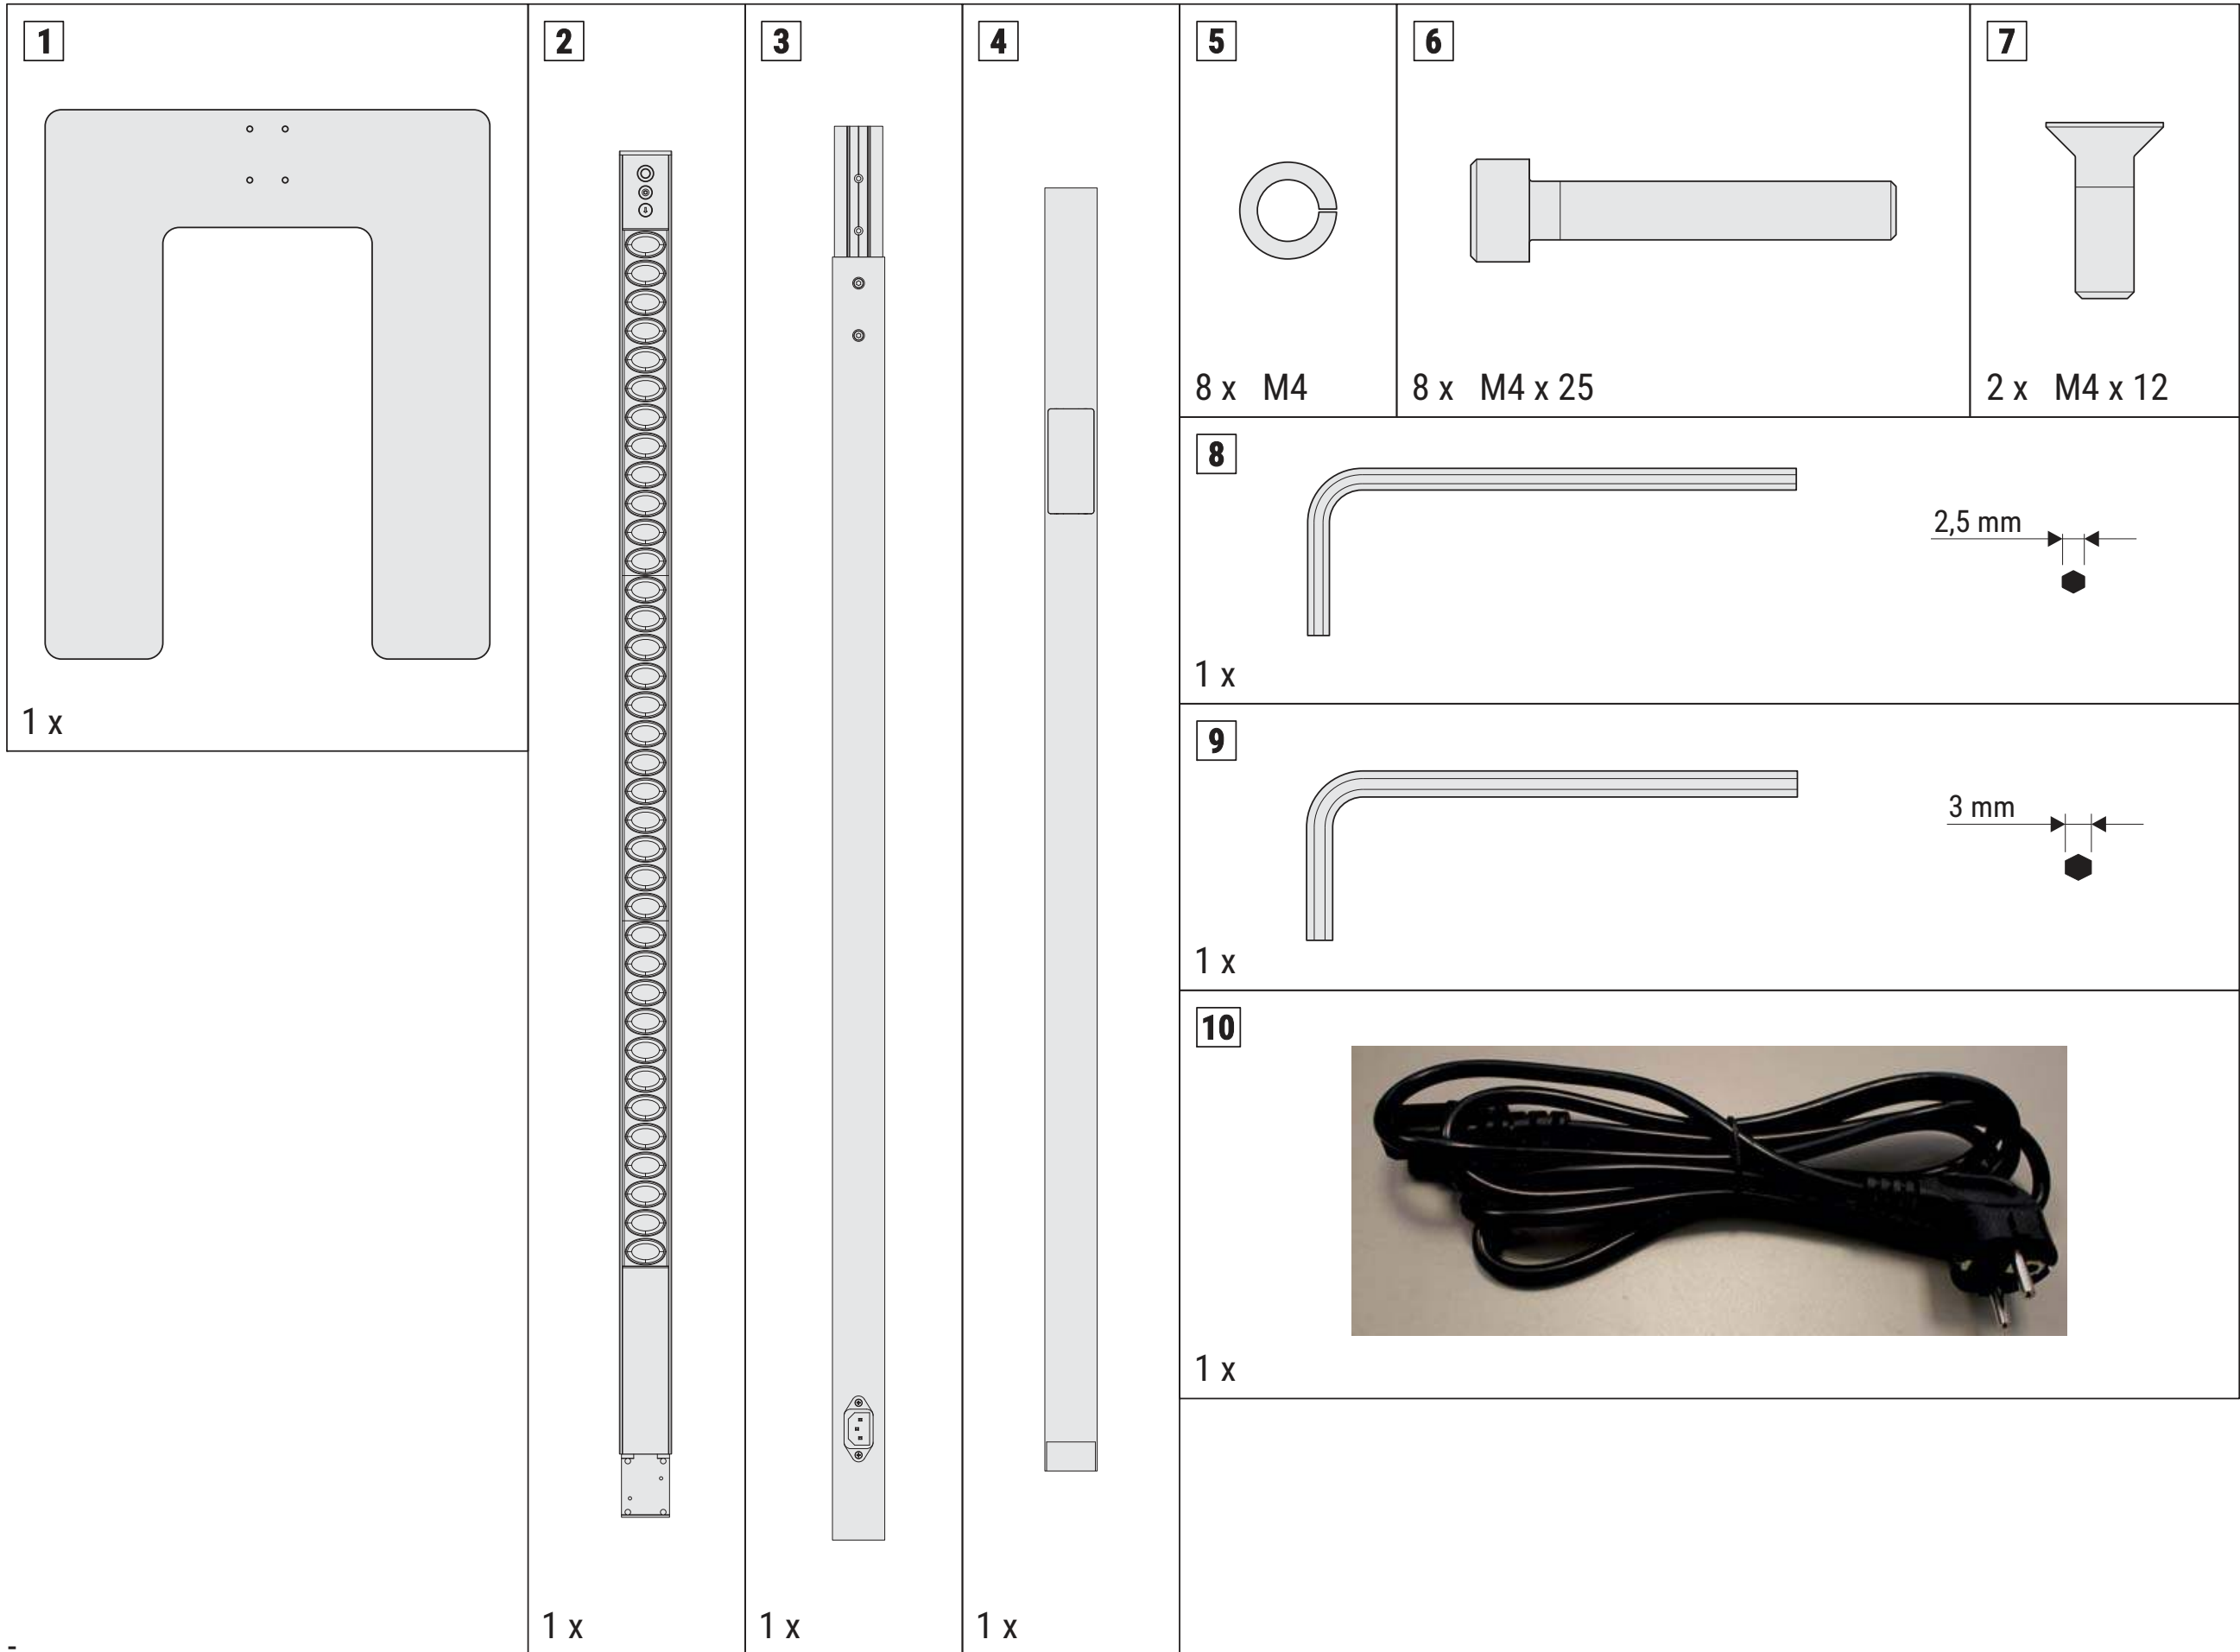

MAULplus 825 95

CEE 7/4

220-240V~
50/60 Hz
max. 80W

ca.
2,50 m

www.maul.de

1

2

3