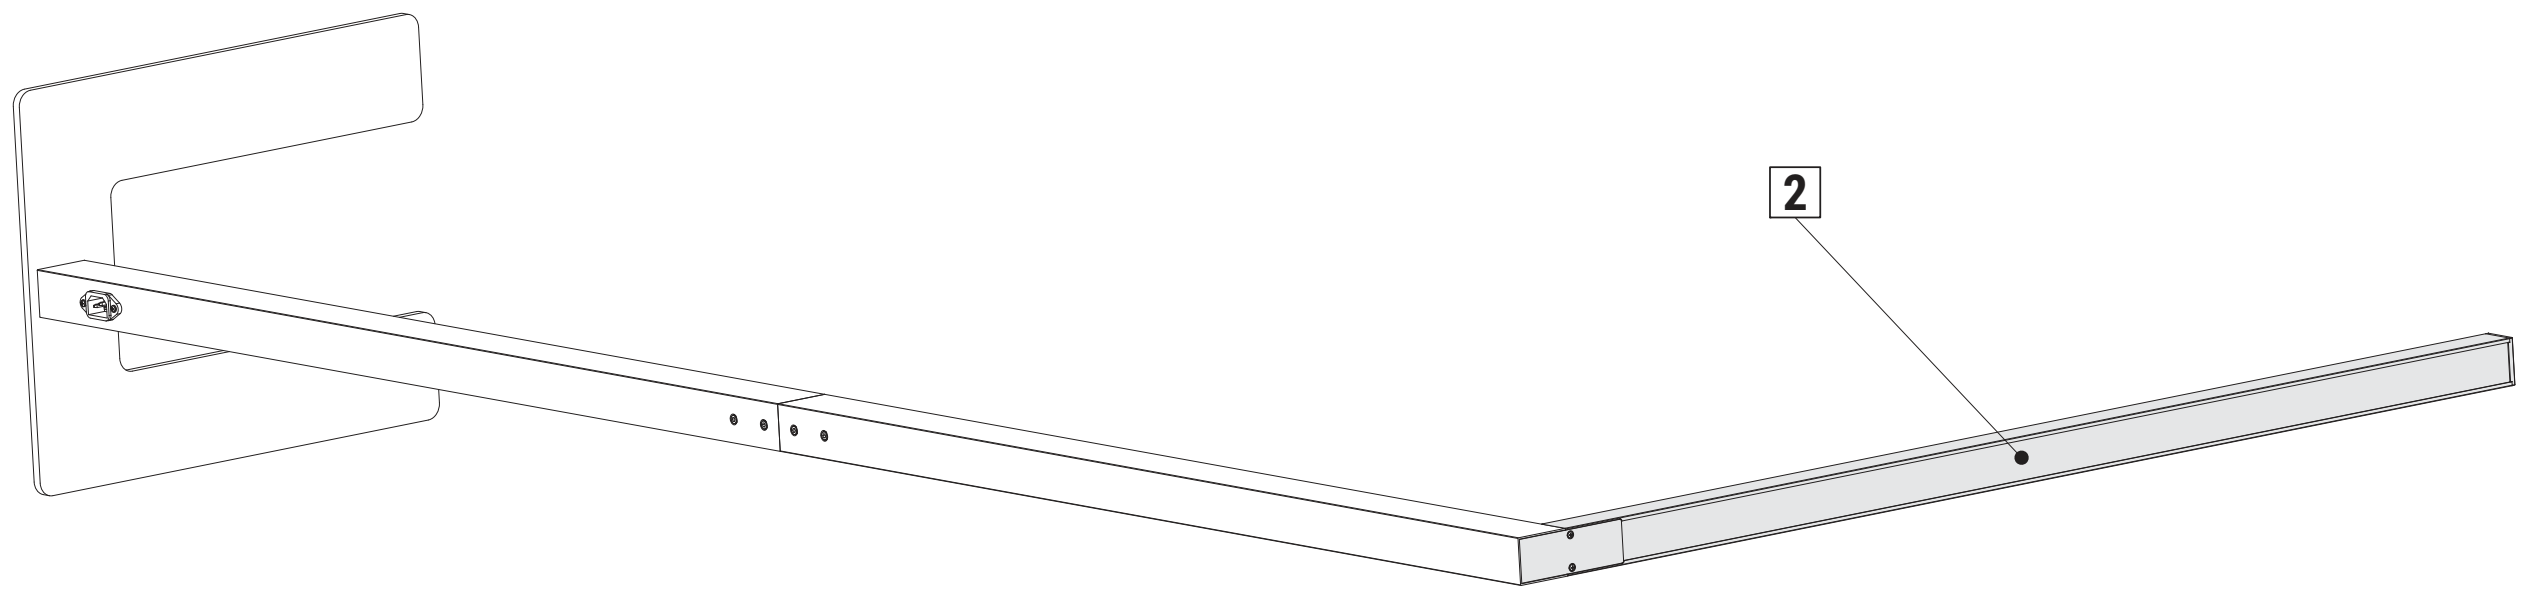

MAULplus 825 95

CEE 7/4

220-240V~
50/60 Hz
max. 80W

ca.
2,50 m

www.maul.de

1

2

3