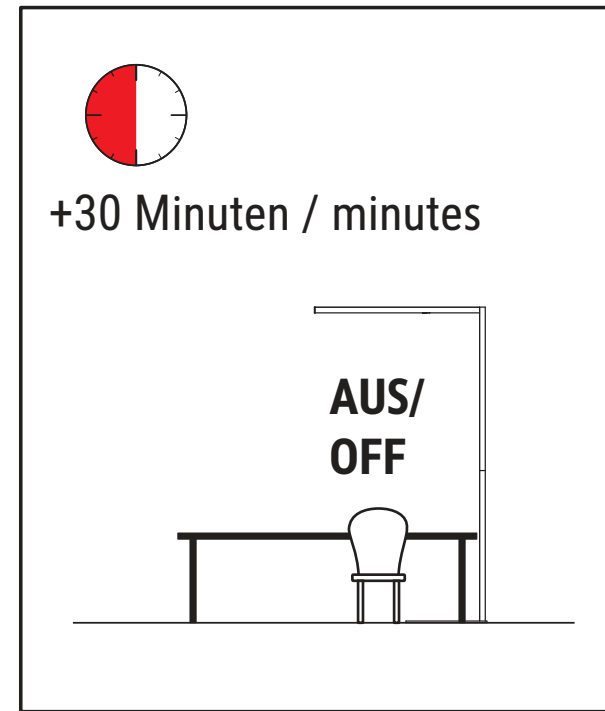

A

Bewegungssensor / Motion Sensor