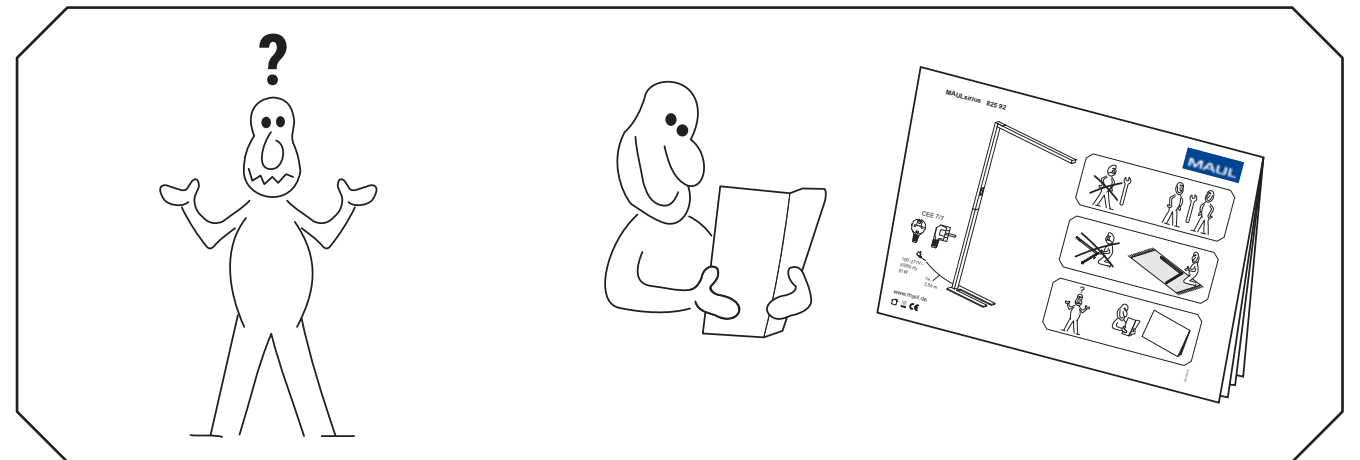

CEE 7/4

220-240V~
50/60 Hz
max. 80W

ca.
2,50 m