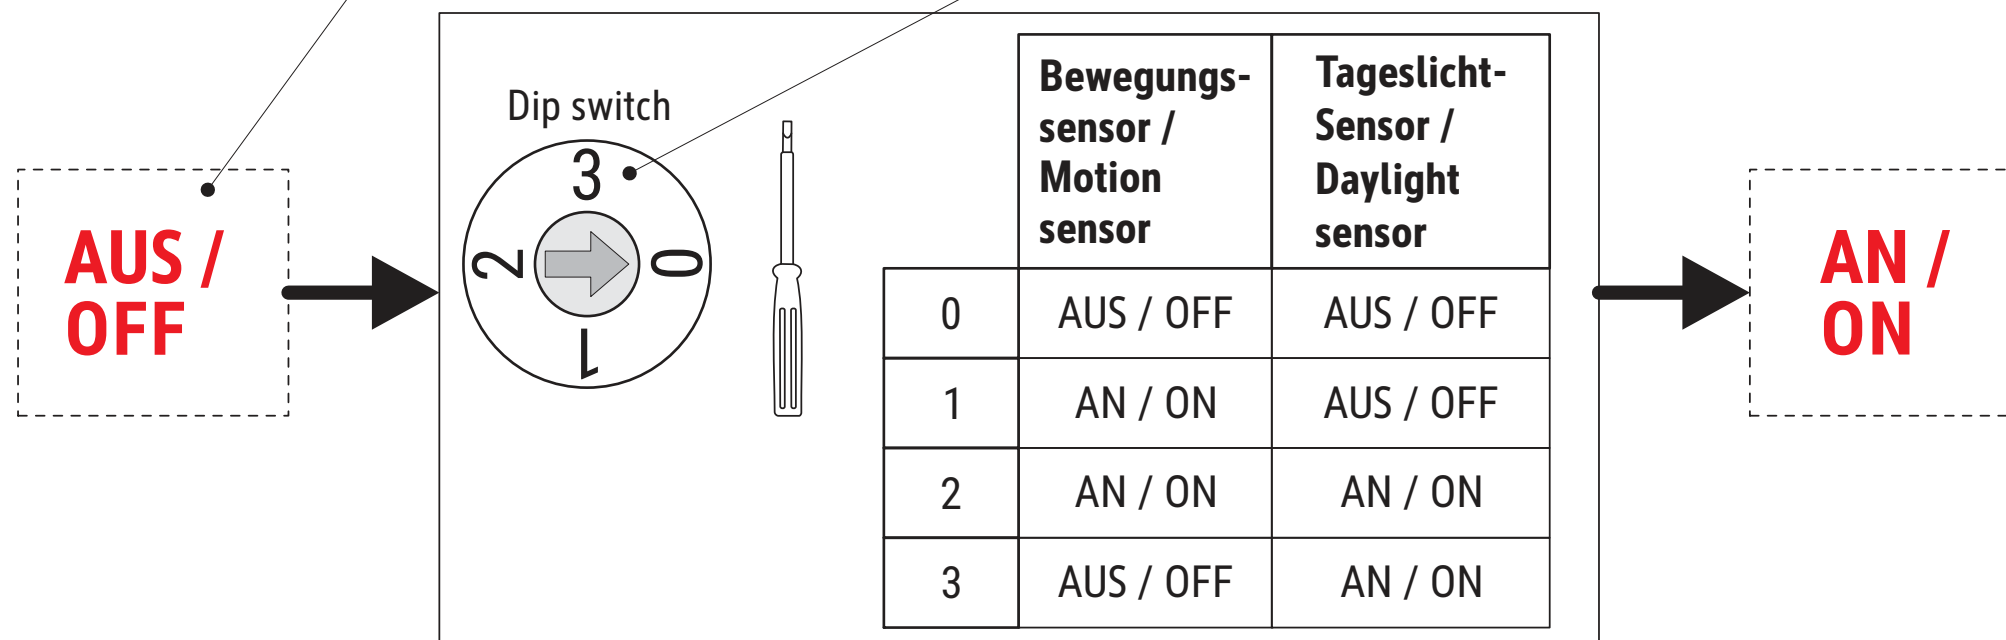

Bewegungssensor / Motion Sensor & Tageslicht-Sensor / Daylight Sensor