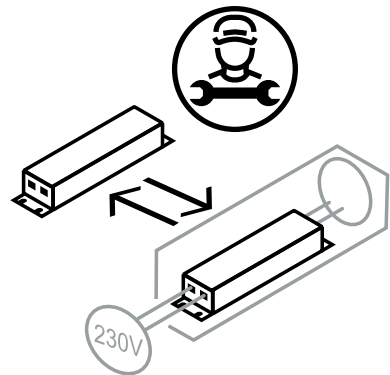

CEE 7/4

220-240V~
50/60 Hz
max. 80W

ca.
2,50 m