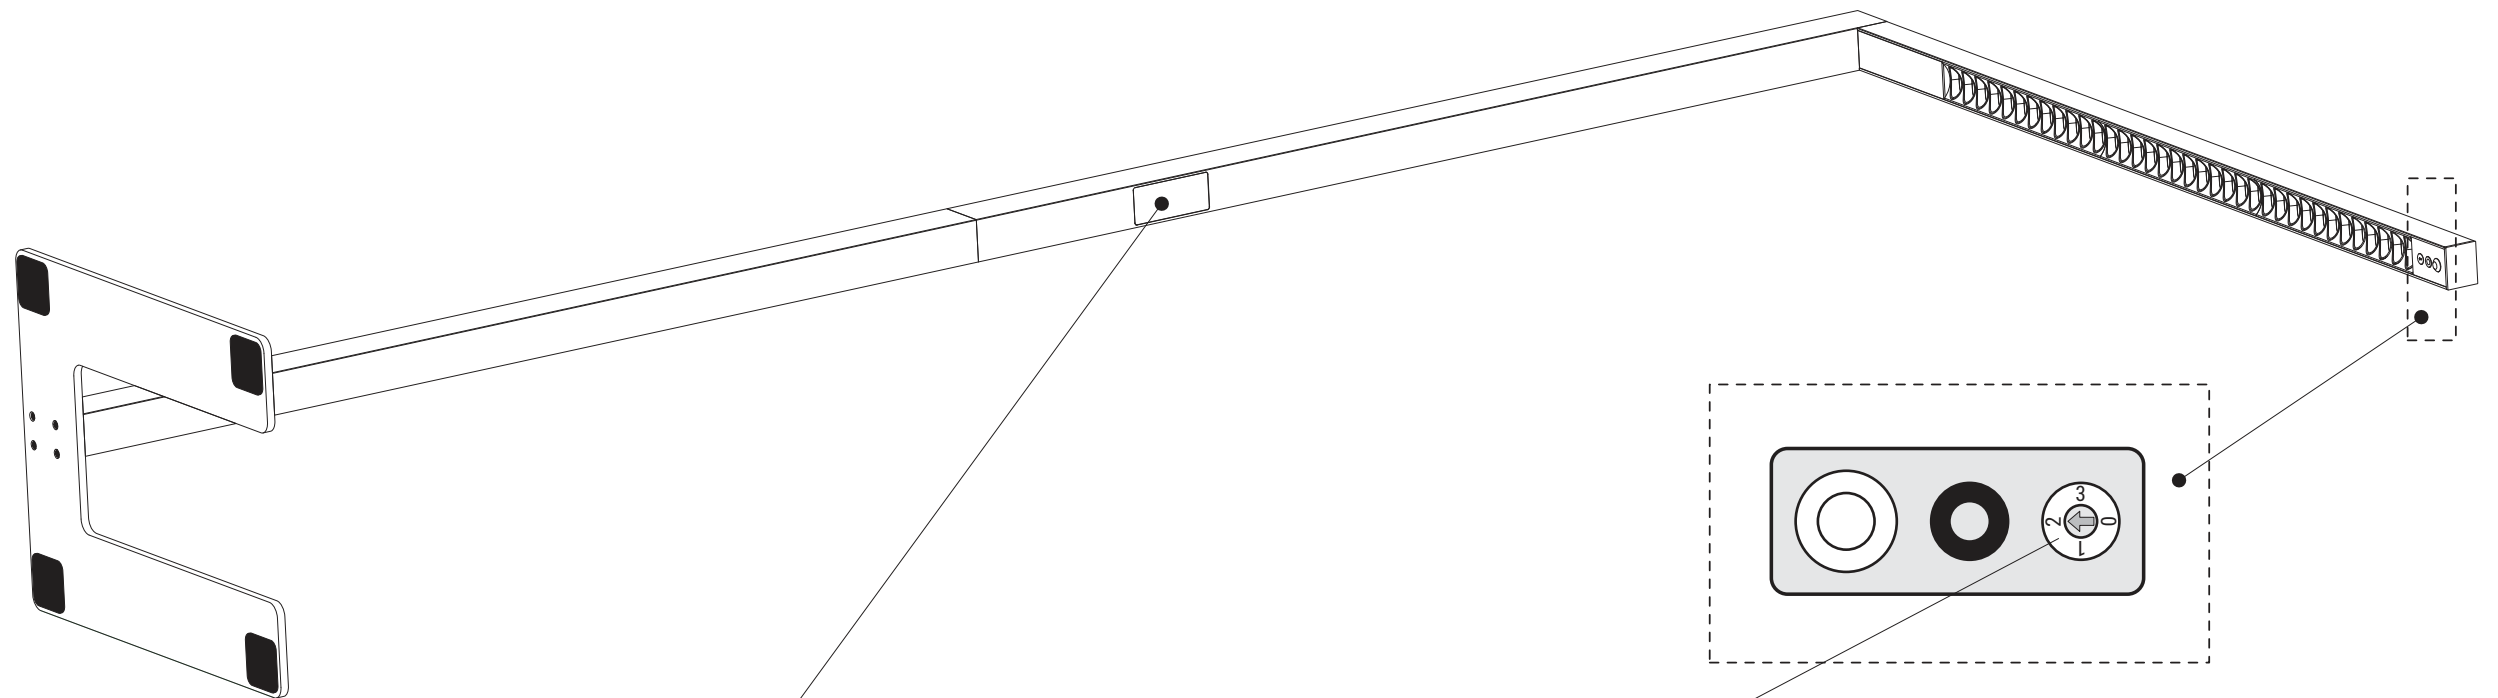

Bewegungssensor / Motion Sensor & Tageslicht-Sensor / Daylight Sensor