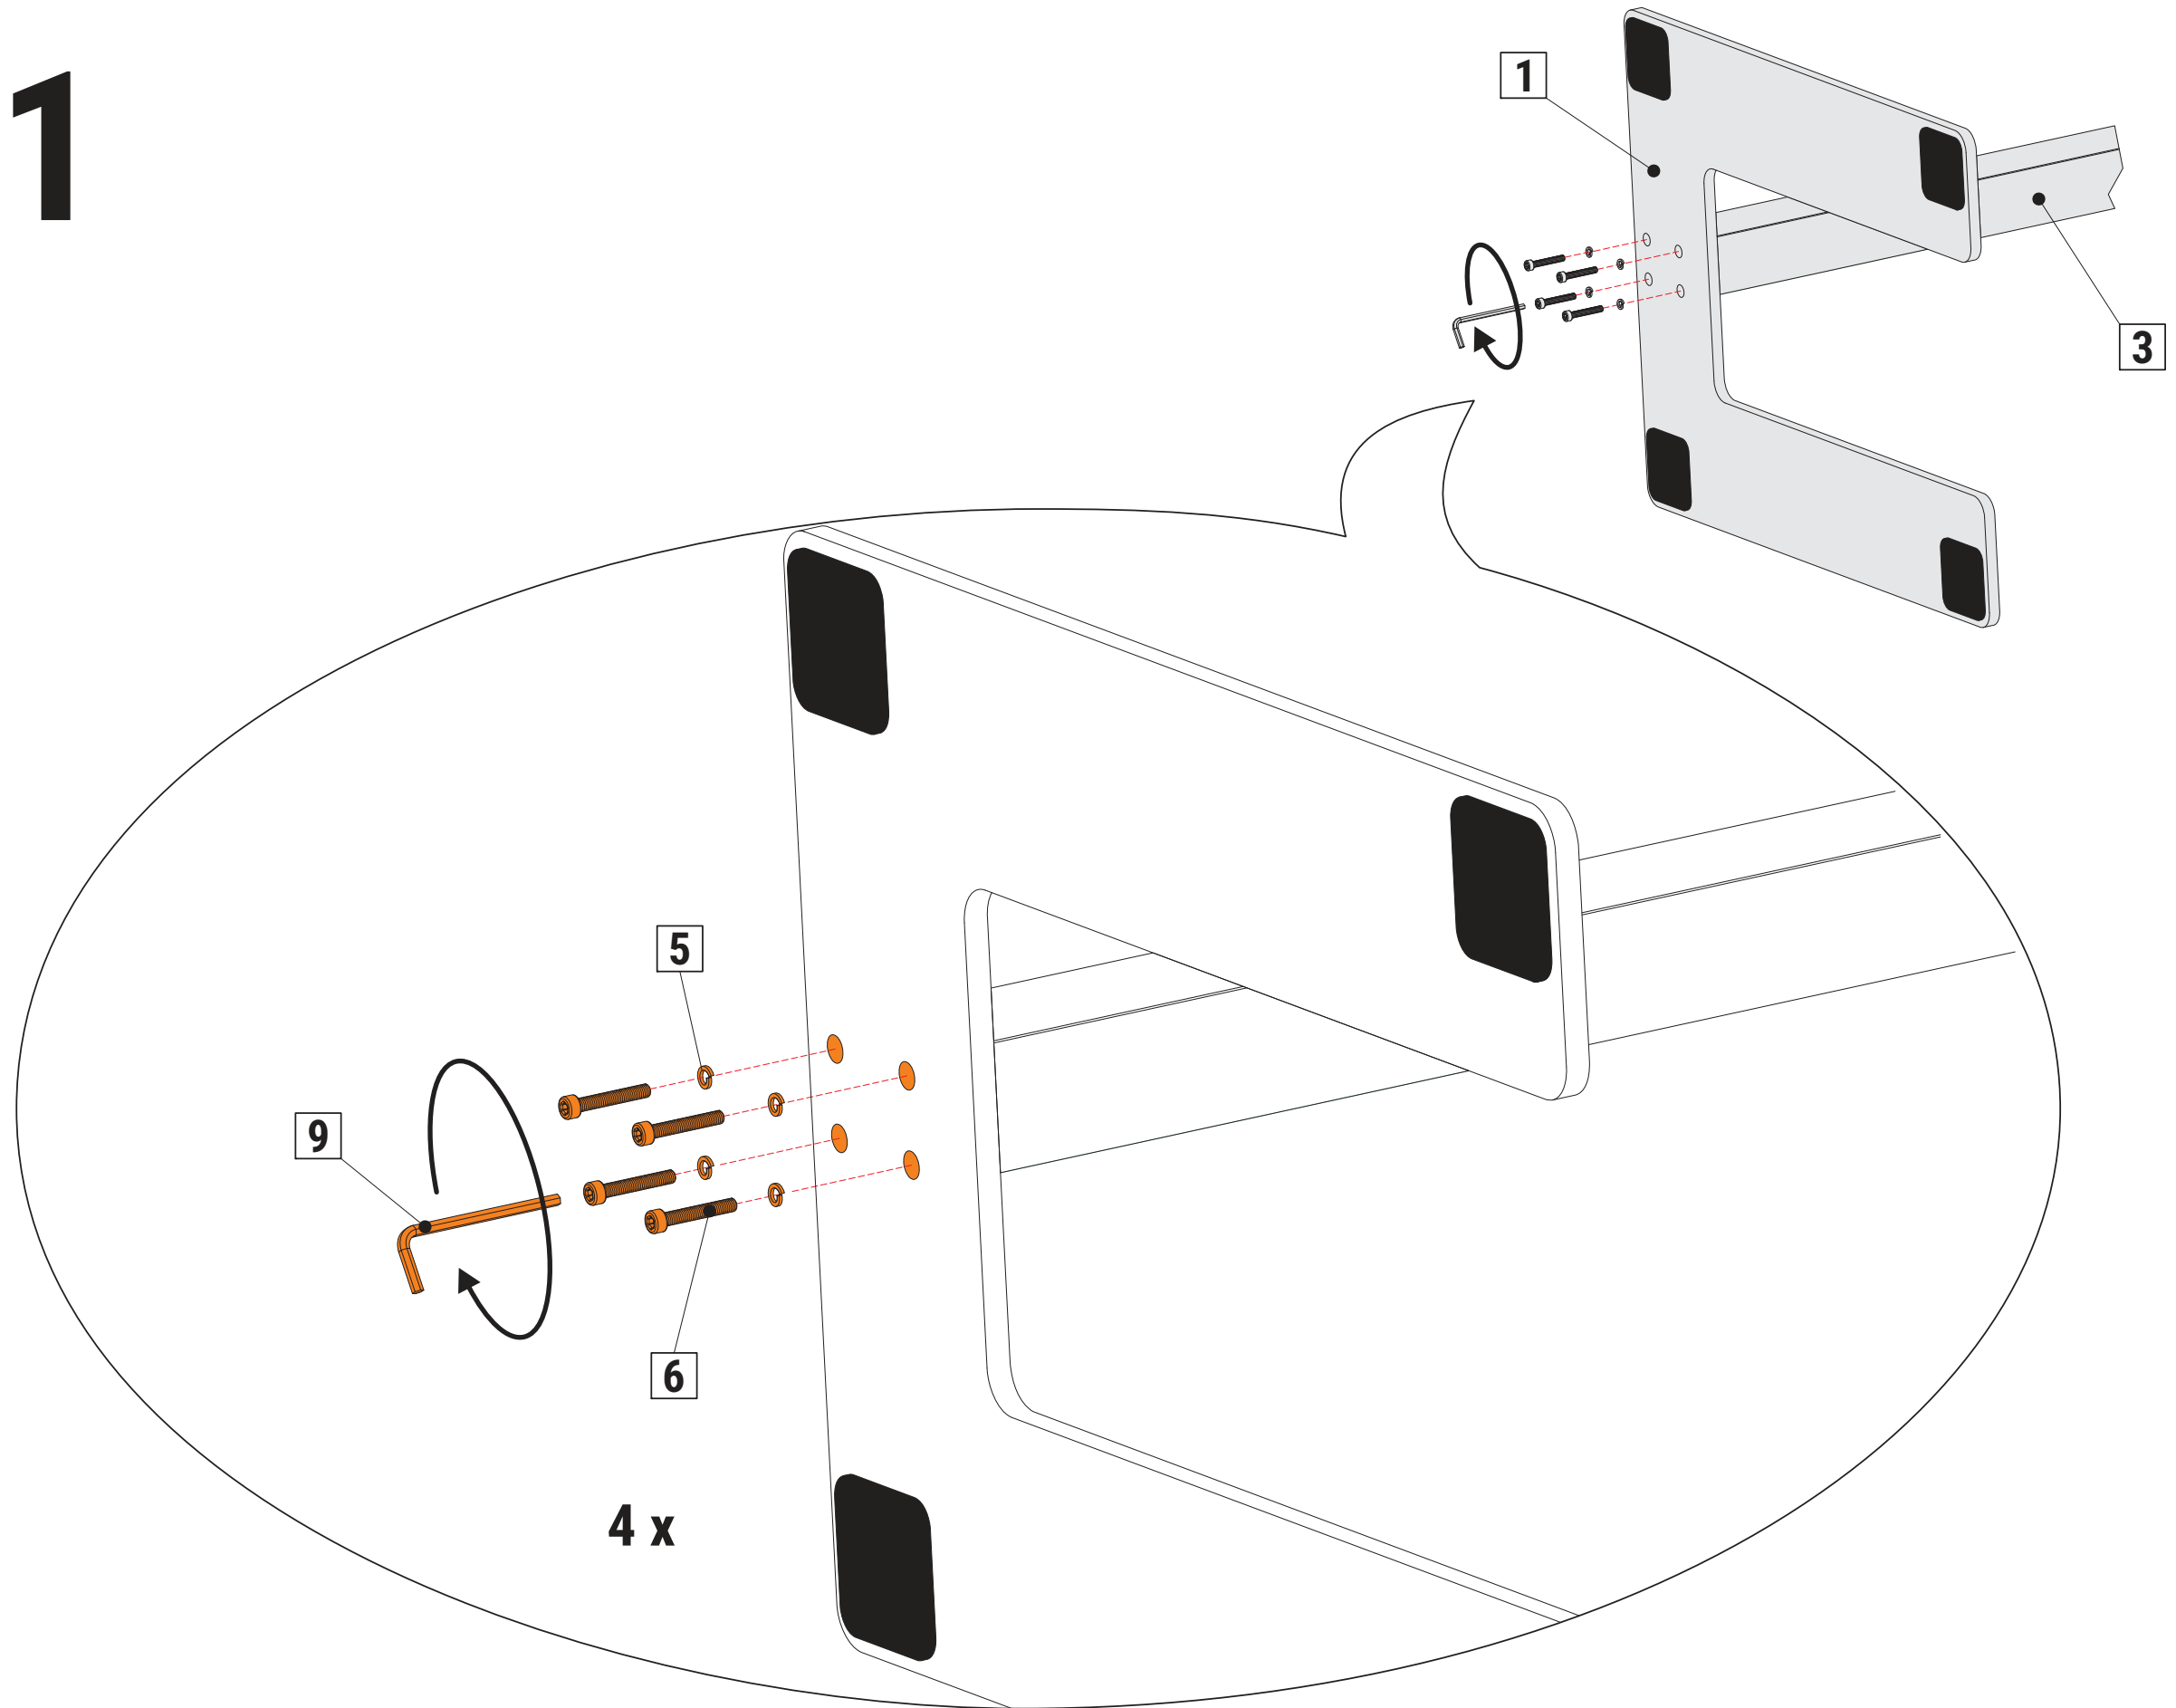

MAULplus 825 95

CEE 7/4

220-240V~
50/60 Hz
max. 80W

ca.
2,50 m

www.maul.de

1

2

3