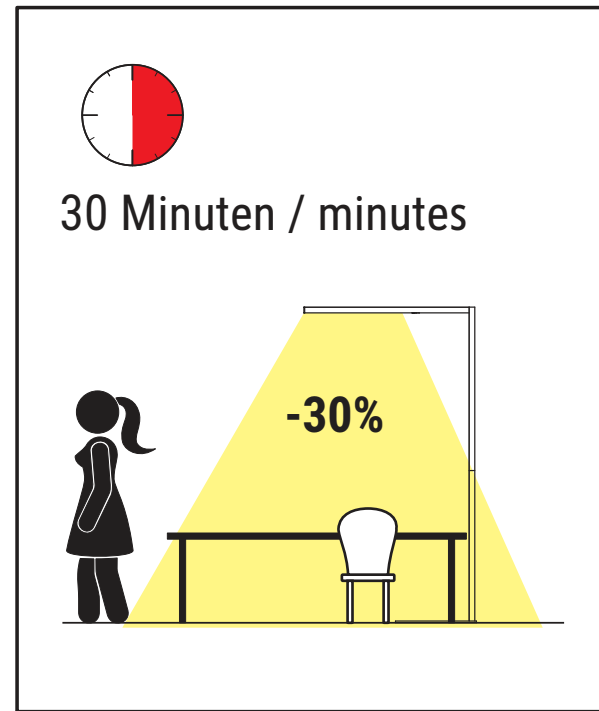

A

Bewegungssensor / Motion Sensor