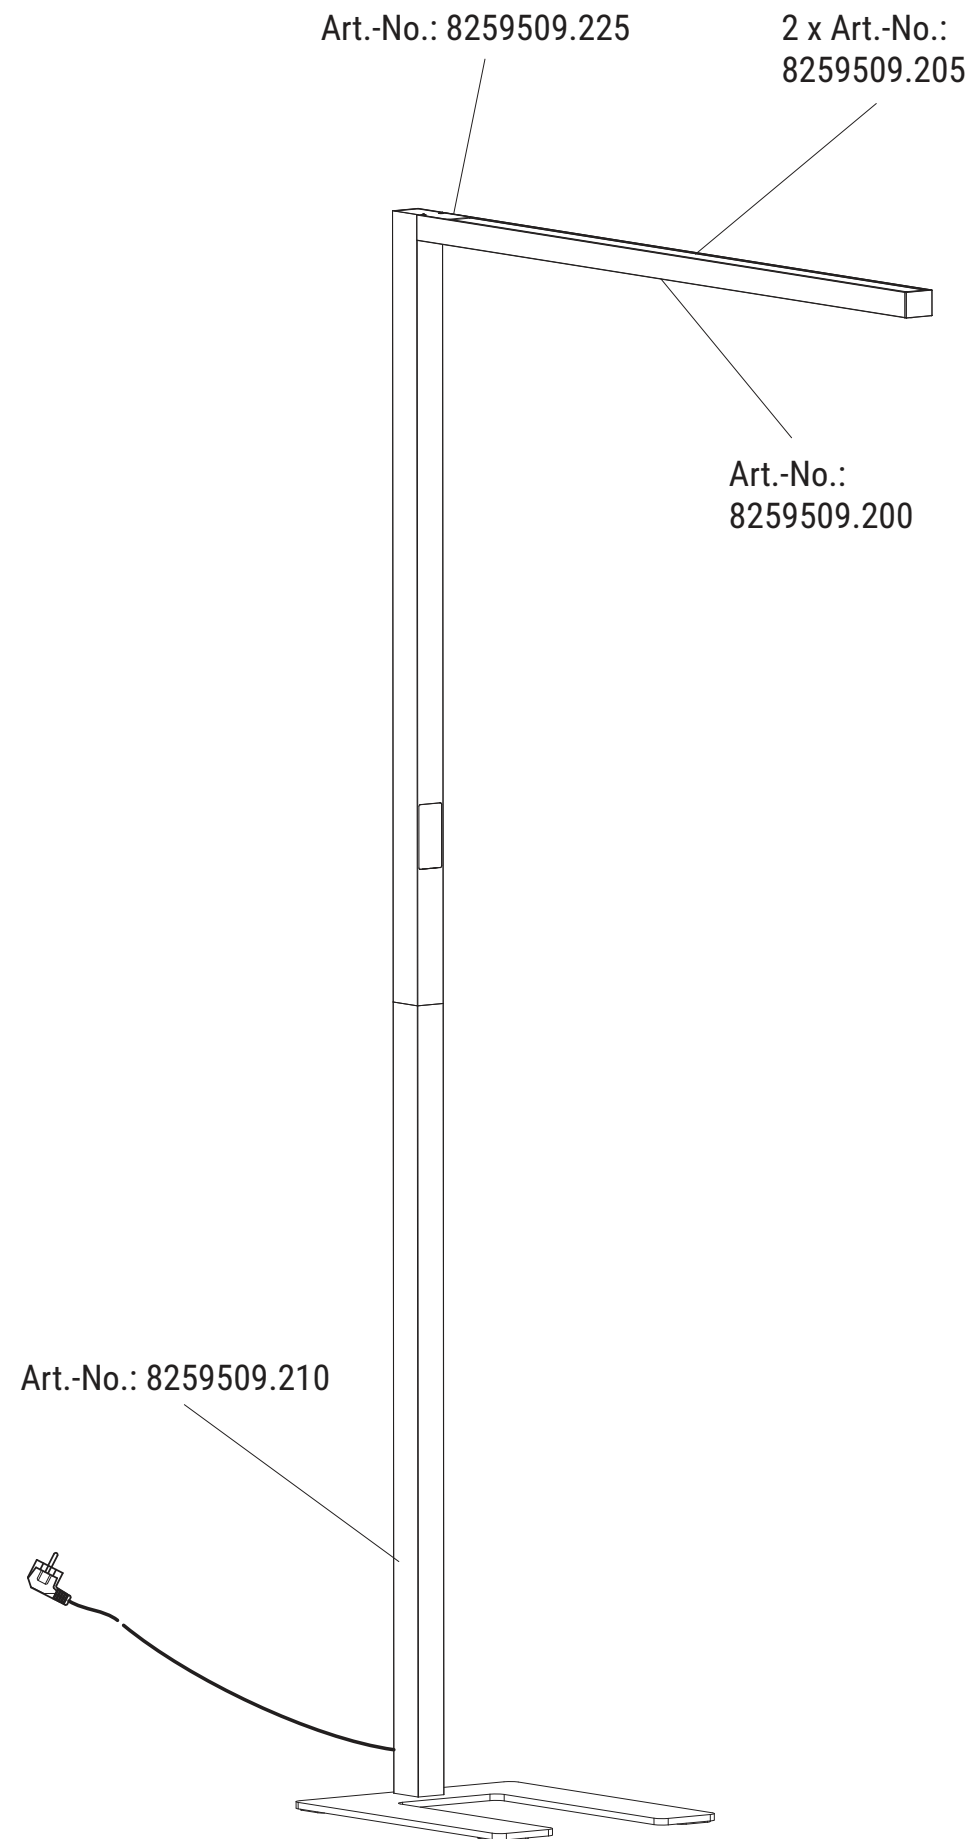

A

Bewegungssensor / Motion Sensor

B

Tageslicht-Sensor / Daylight Sensor

Ersatzteile (spare parts):

2 x Art.-No.: 8259509.205

Art.-No.: 8259509.200

Art.-No.: 8259509.210