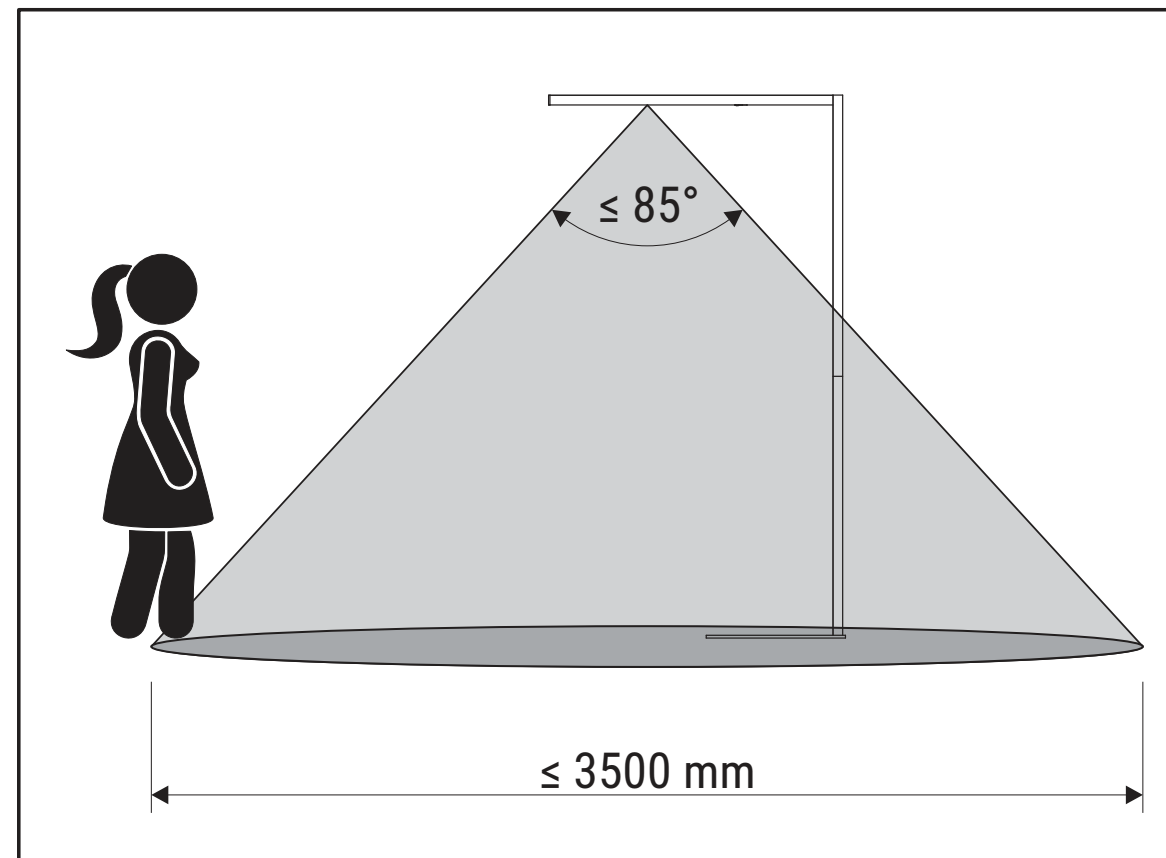

A

Bewegungssensor / Motion Sensor