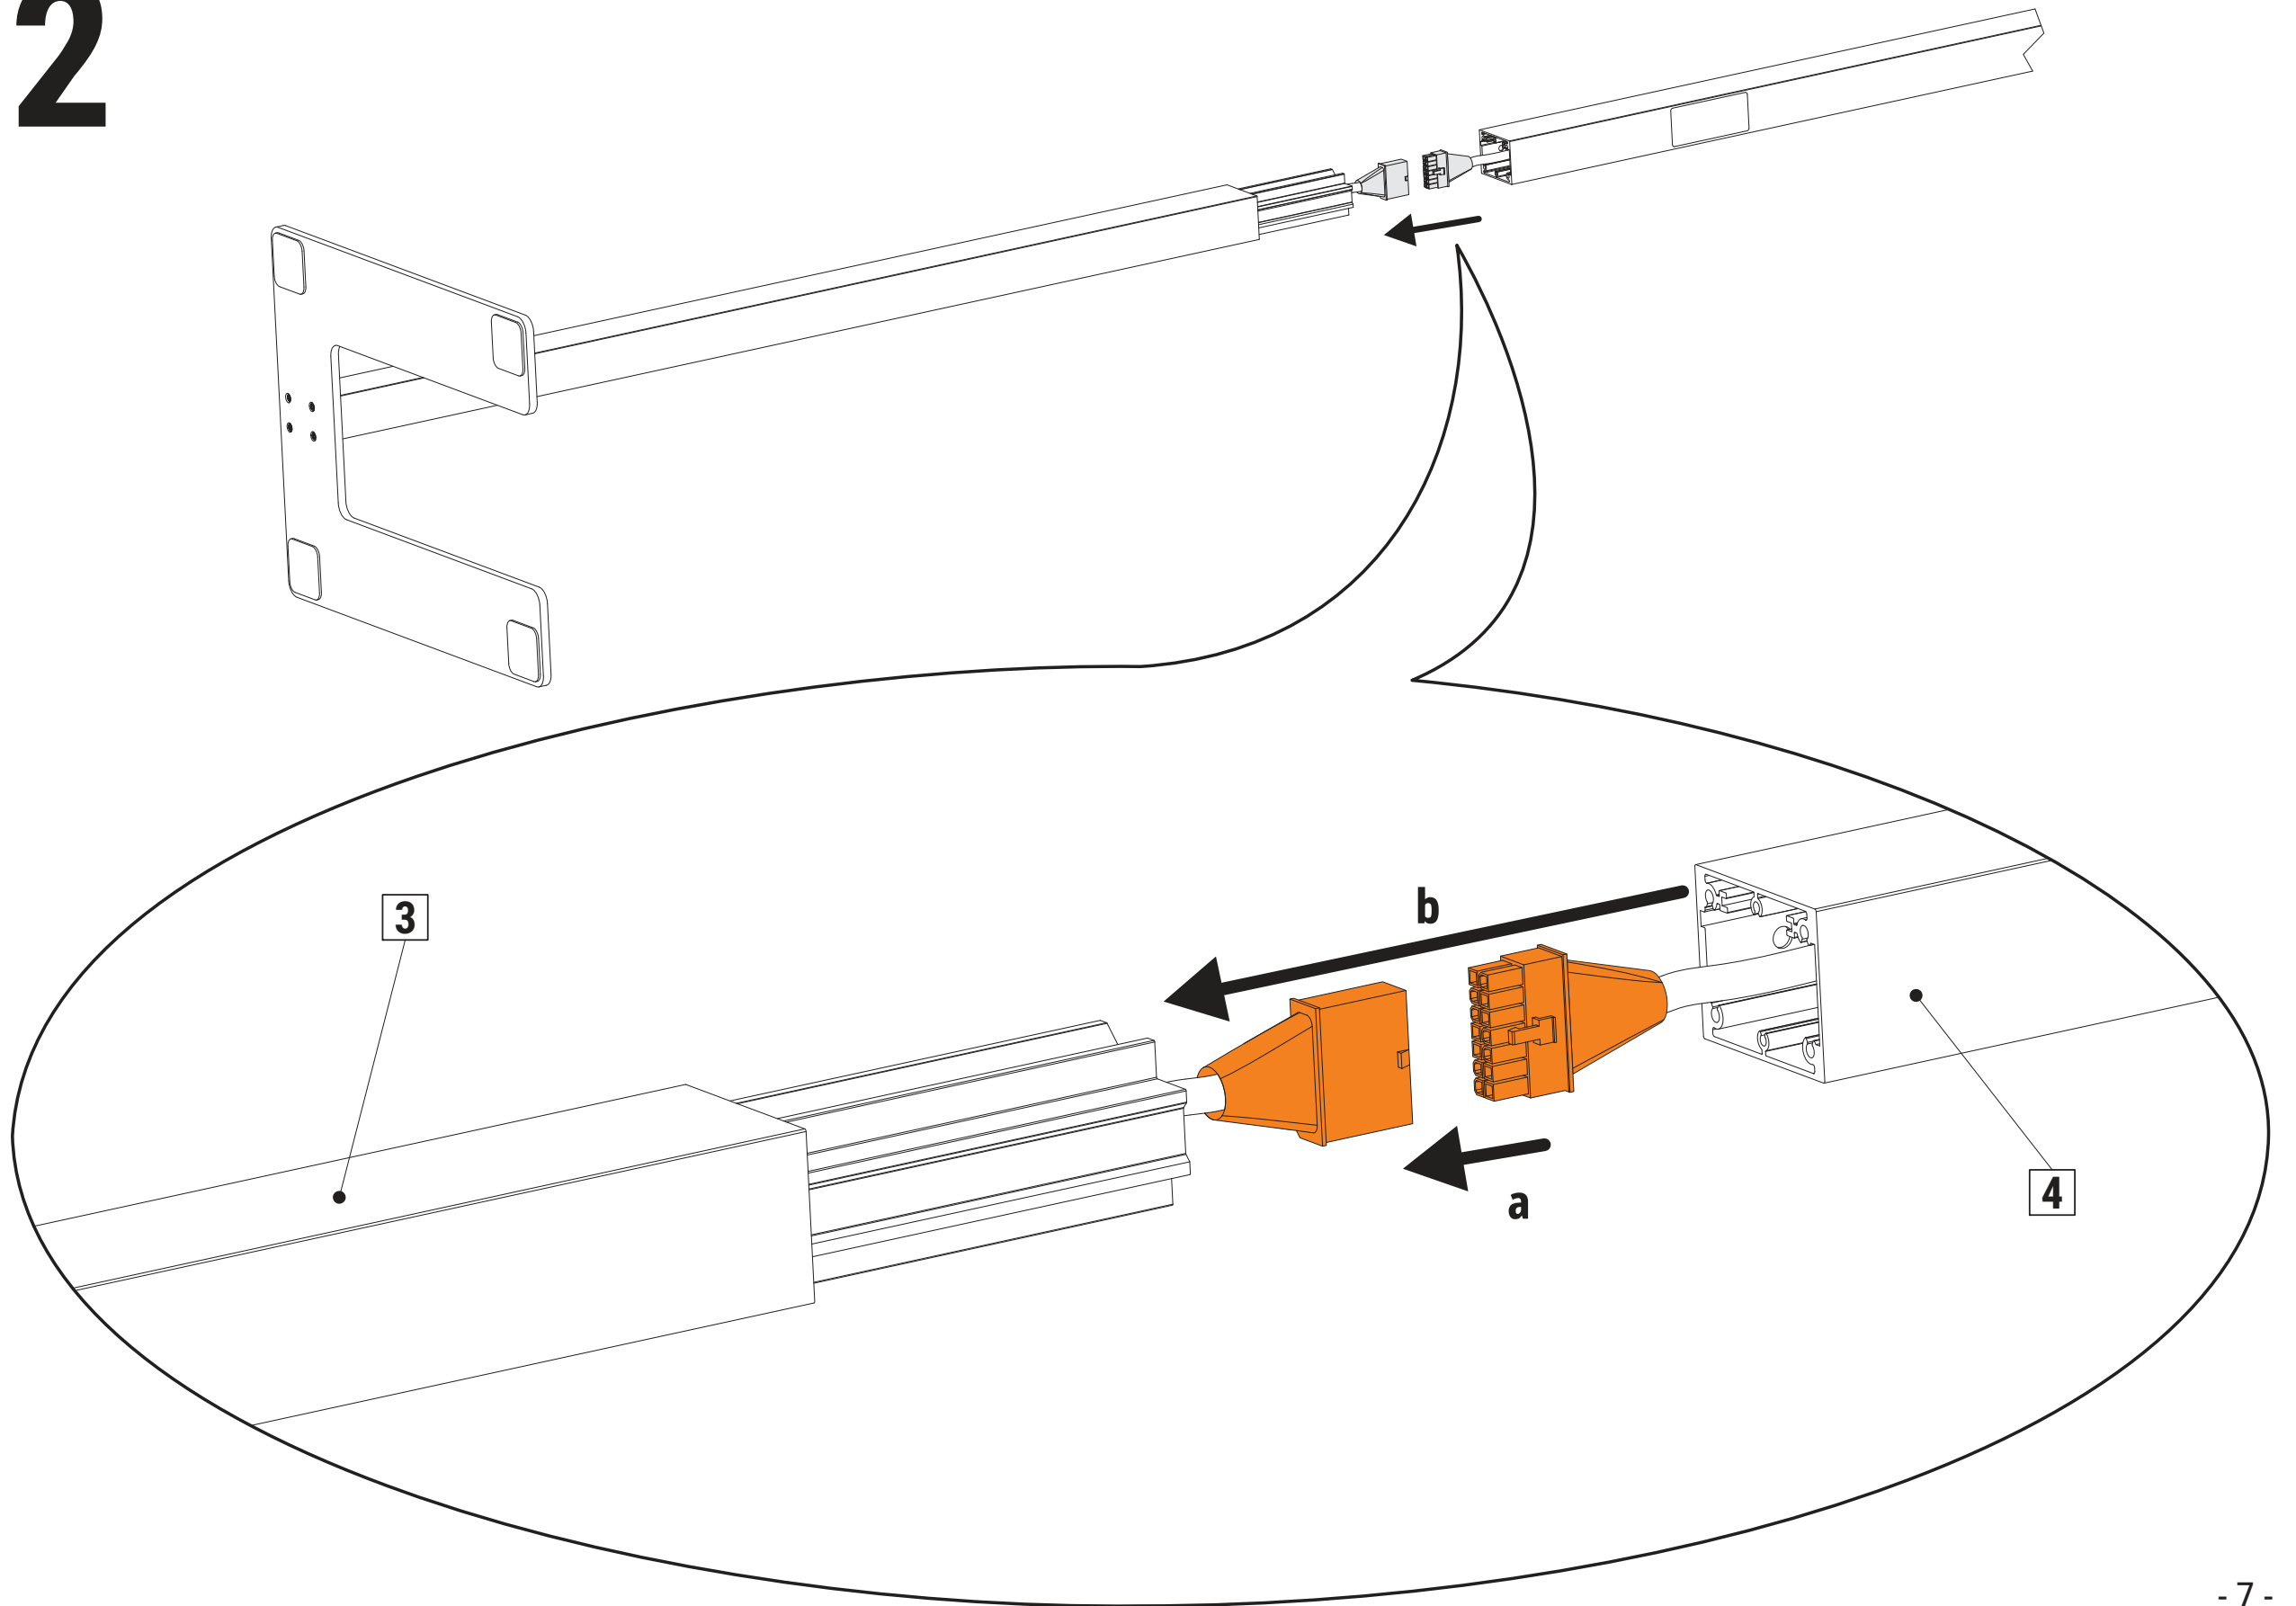

MAULplus 825 95

CEE 7/4

220-240V~
50/60 Hz
max. 80W

ca.
2,50 m

www.maul.de

1

2

3