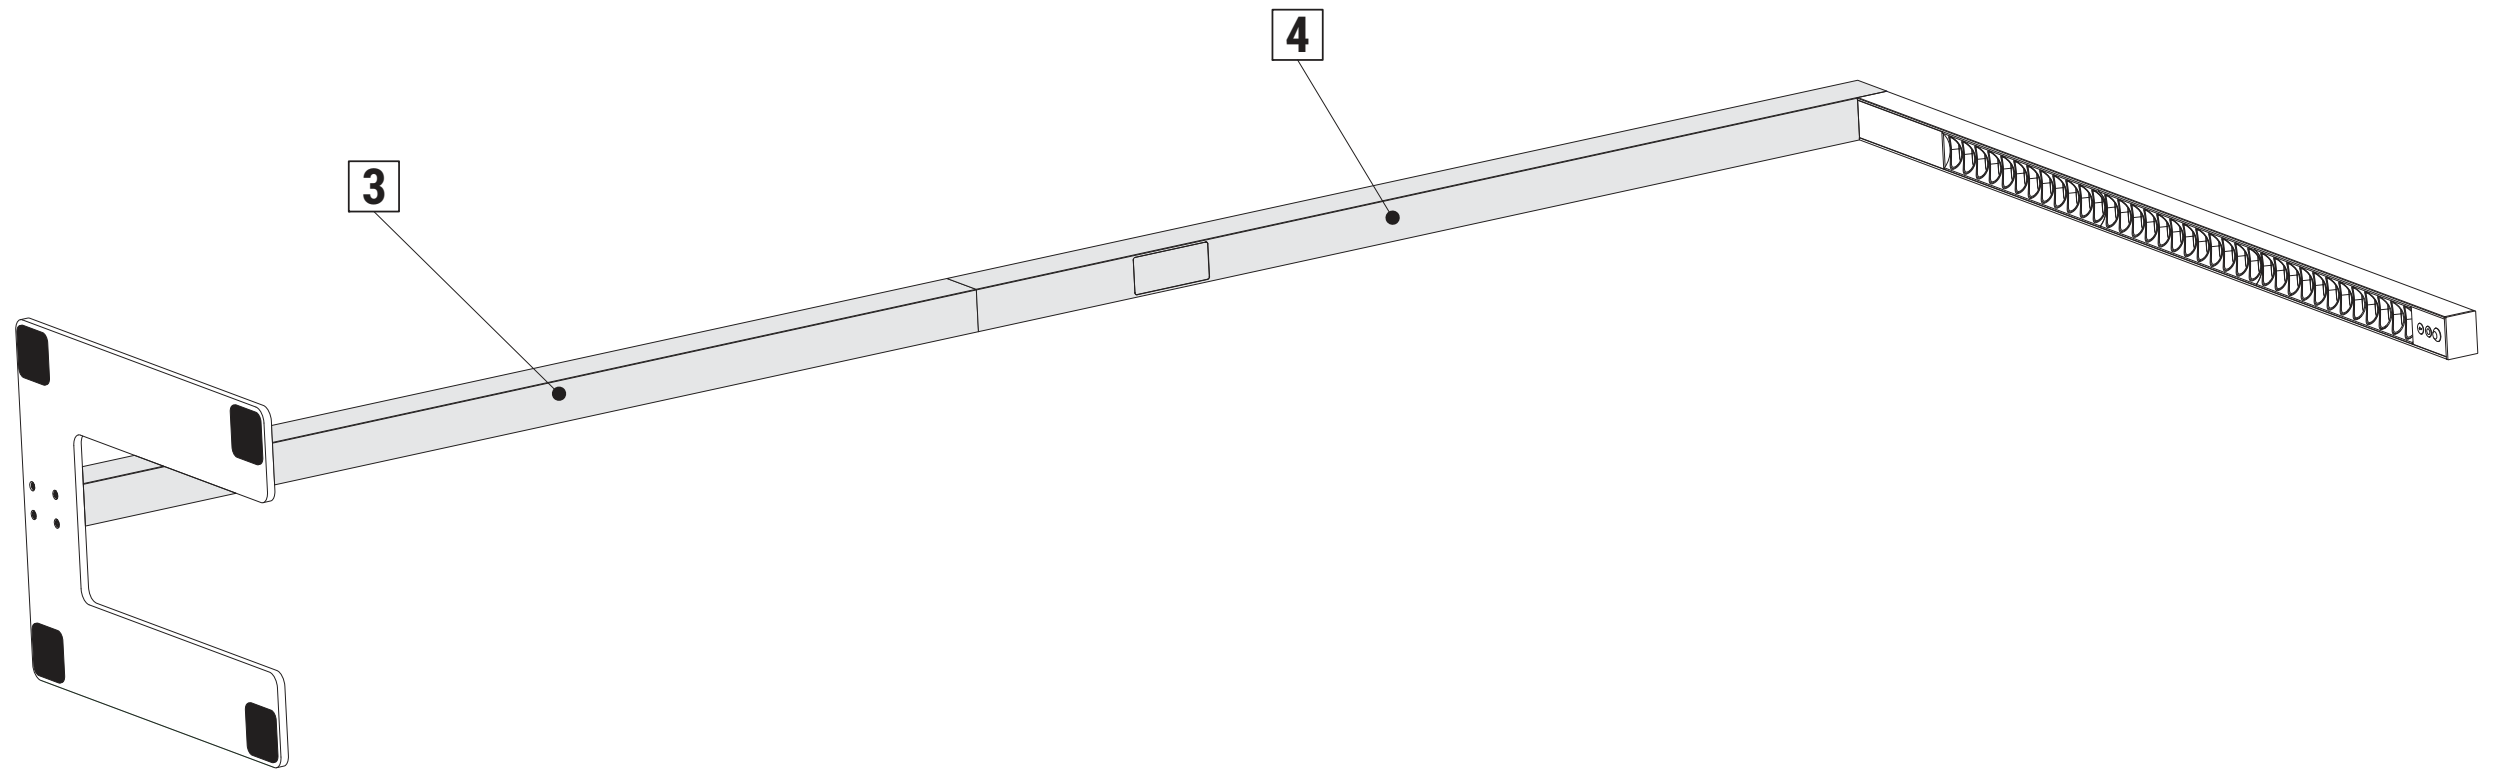

MAULplus 825 95

CEE 7/4

220-240V~
50/60 Hz
max. 80W

ca.
2,50 m

www.maul.de

1

2

3