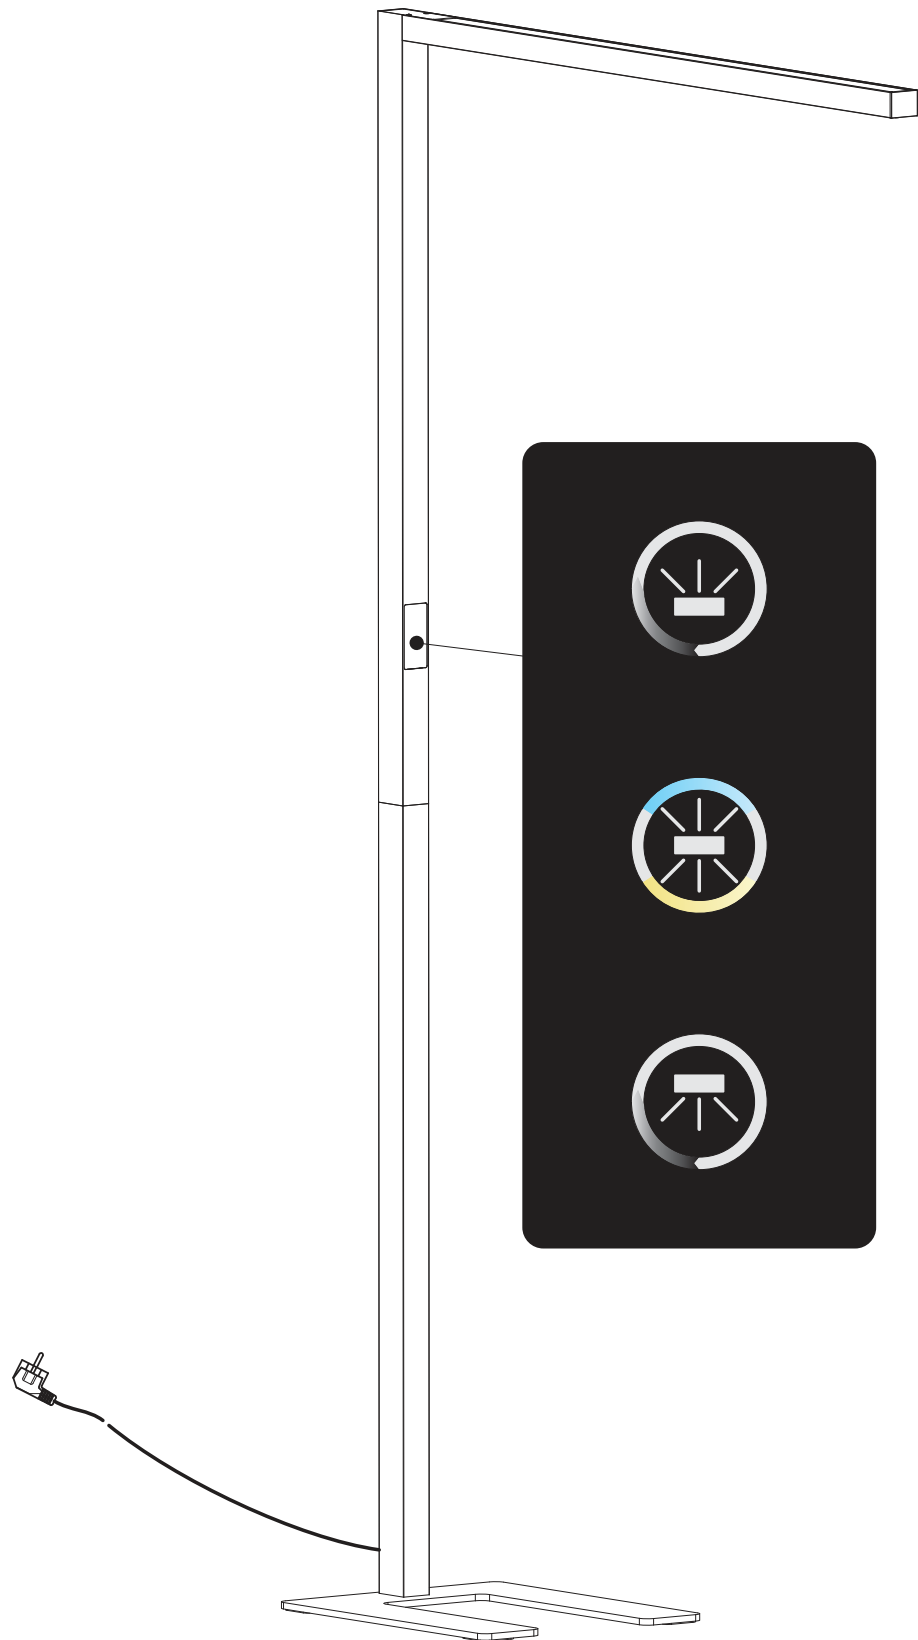

4

5

6

7

- Kurz drücken, um das indirekte Licht ein- oder auszuschalten.
- Short press to turn ON/OFF the indirect light.
- Langes Drücken zum Dimmen.
- Long press to dimming.

AN/AUS- Schalter / ON/OFF switch

- 1. EIN: Schaltet das Licht ein und behält automatisch den vorherigen Status bei.
- 1. ON: Turn on and will keep light same as previous status automatically.
- 2. AUS: Schaltet das Licht aus.
- 2. OFF: Turn off the light.
- Langes Drücken für CCT-Änderung (nur für Farb-Dimmung).
- Long press for CCT change (only for color dimming)