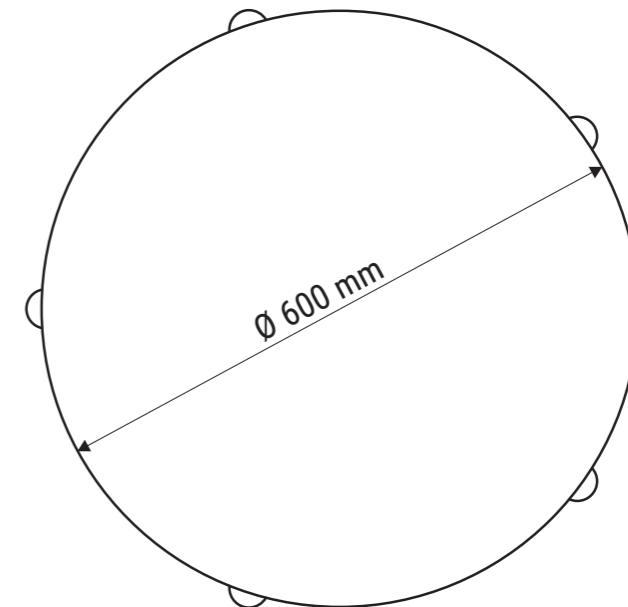

Technisches Datenblatt / Technical Datasheet

Art.-No. 93231

Abmaße Produkt: L x B x H
610 x 610 x 1095 mm
Gewicht kompl.: 8,076 kg

Verp. Abmaße : L x B x H
1010 x 610 x 180 mm
Gewicht kompl.: 10,221 kg