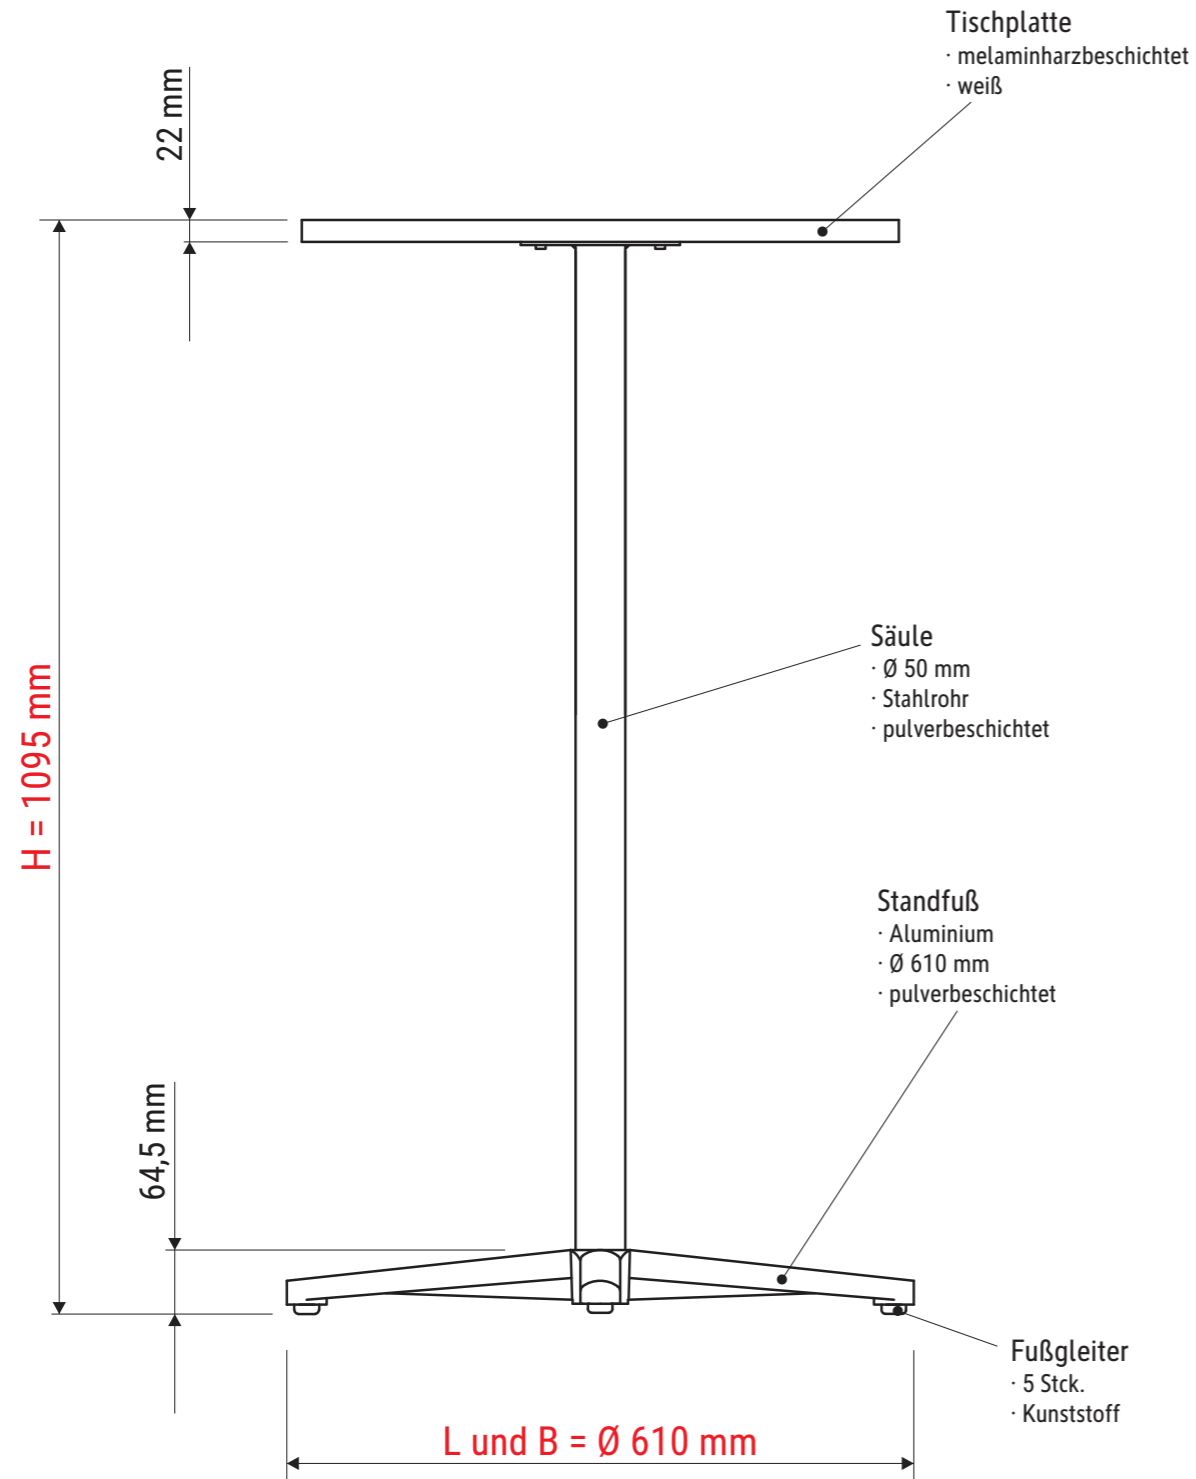

Technisches Datenblatt / Technical Datasheet

Art.-No. 93231

Abmaße Produkt: L x B x H
610 x 610 x 1095 mm
Gewicht kompl.: 8,076 kg

Verp. Abmaße : L x B x H
1010 x 610 x 180 mm
Gewicht kompl.: 10,221 kg