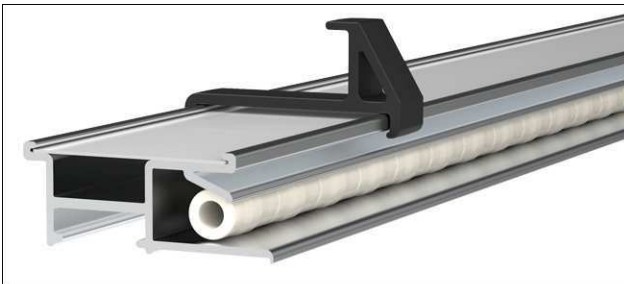

- **Vijf functies: Krachtige, elegante klemlijst**
- **Document over de hele lengte van beneden eenvoudig erin schuiven, wordt automatisch goed vastgehouden**
- **Voorkant magnetisch voor het aanbrengen van foto's of naambordjes, met whiteboard-markers beschrijfbaar en droog afveegbaar**
- **Inclusief: 2 multifunctionele haken, verschuif- en afneembaar voor lichte jassen, sleutels of flipchart-blokken met een perforatie vanaf 11 mm**
- **Ribbel aan de bovenkant voor het weg leggen van pennen of neerzetten van kaarten, foto's, memo's**
- **Made in Germany van de fabrikant met meer dan 100 jaar ervaring in de metaalverwerking**
- **Winnaar van de Red Dot Award: Product Design 2022**
- Gemakkelijk: Incl. bevestigingsmateriaal voor het vastschroeven, met hoogtecompensatie
- Sterk: Voor papier vanaf 80 g/m² tot 1 mm dik karton
- Decent en duurzaam: voor het goed zichtbaar ophangen van informatie bijv. tekeningen, memo's, schema's, foto's of Posters
- Overal te gebruiken: Op kantoor of home office, in de werkplaats, gang, keuken of kinderkamer
- Handig: Bevestiging afzonderlijk of aan elkaar voor grote zalen en lange gangen
- Verlengingsadapter en montage materiaal inbegrepen
- Hoogwaardig: Edel design, vlak model
- Inclusief bevestigingshulp voor het papier, geïntegreerd in het profiel
- Met kunststof rollen gevulde lijst: Geen vastklemmen, het papier kan eenvoudig en snel worden vervangen
- Met een aluminium profiel ingelijste, stabiele whiteboard-plaat met einddoppen van kunststof, diepte 1,5 cm
- Magneten/toebehoren/pennen/decoratie niet inbegrepen
- 3 jaar garantie
- Recyclebare verpakking
- garantie: 3 jaar

Art. nr.	Kleur	EAN-Code	Dounanecode	Breedte	Lengte	Verpakkingsmaat / VE	Gewicht	VE
6248408	aluminium	4002390088084	83059000	43 mm	100,5 cm	102,5 x 6 x 4 cm	0,549 kg	1 pc(s).