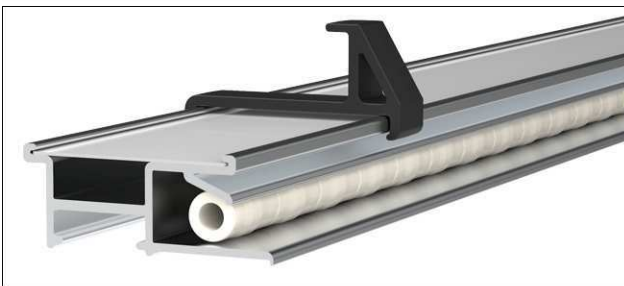

- **Cinque funzioni: Morsetto efficiente ed elegante**
- **Inserire semplicemente il morsetto dal basso per l'intera lunghezza, sarà bloccato con sicurezza in modo automatico**
- **Lato frontale magnetico per applicare immagini o targhette del nome, possibilità di scrivere con pennarello e di cancellare a secco**
- **Incluso: 2 ganci multifunzione, inseribili e asportabili, per giacche leggere, chiavi o blocchi di fogli per lavagne per foro da 11 mm**
- **Scanalatura nel lato superiore per posare matite o mettere biglietti, foto, Promemoria**
- **Made in Germany da un produttore con oltre 100 anni di esperienza nella lavorazione dei metalli**
- **Adattatore di prolunga e materiale di montaggio inclusi**
- Premiata con il Red Dot Award: Product Design 2022
- Comoda: incl. Materiale di fissaggio per avvitare con funzione di livellamento delle altezze
- Efficiente: Per carta da 80 g/m2 fino a cartoni di 1 mm di spessore
- Discreto e duraturo: per collocare in vista informazioni quali, ad esempio, disegni, promemoria, programmi, foto o poster
- Utile ovunque: In ufficio o nell'ufficio di casa, nell'officina, in corridoio, in cucina o nella camera dei Bambini
- Pratico: Fissaggio singolo o in file affiancate per grandi sale o lunghi corridoi
- Di grande valore: Design pregiato, forma piana
- Incluso guida inserimento per la carta, integrato nel profilo
- Con listello riempito con rotolini in plastica: Fine degli inceppamenti, cambio della carta facile e veloce
- Montata in profilato di alluminio, lamiera stabile per pennarelli con cappucci in plastica, profondità 1,5 cm
- Magnet/accessori/matite/decorazioni non sono inclusi nella fornitura
- Garanzia di 3 anni
- Confezione riciclabile
- Garanzia: 3 anni

Cod. art.	Colore	Cod. EAN	Codice doganale	Larghezza	Lunghezza	Dim. imballo	Peso	Conf.
6248408	alluminio	4002390088084	83059000	43 mm	100,5 cm	102,5 x 6 x 4 cm	0,549 kg	1 pz.