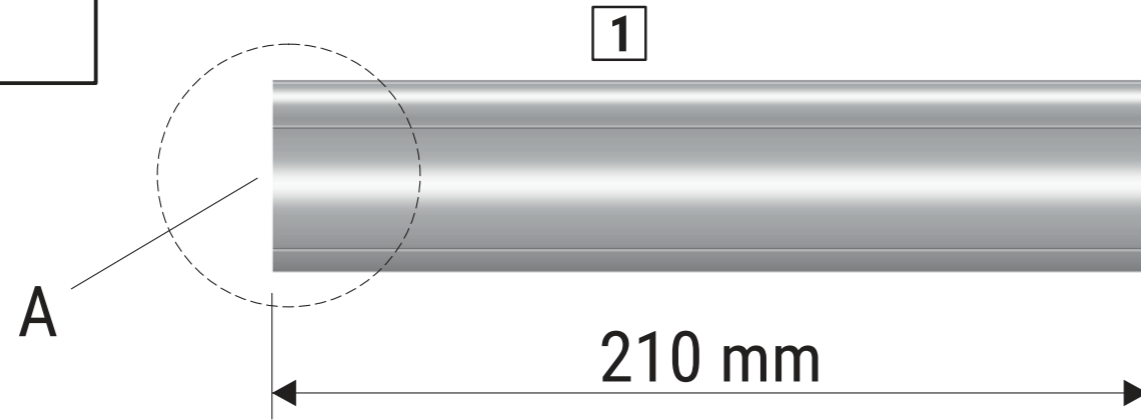

Klemmleiste Aluminium, magnethaftend Terminal strip aluminium, magnetic

62470

A
M2:1

Paper insert max. 34 mm