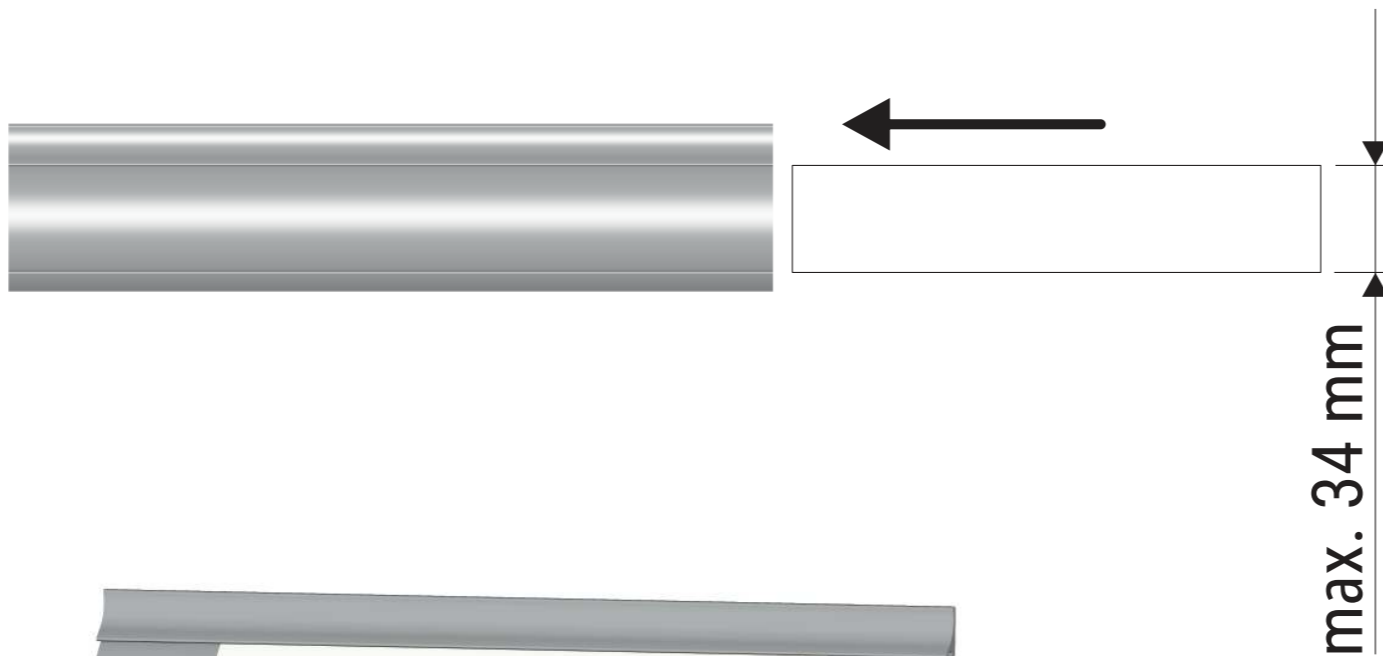

Klemmleiste Aluminium, magnethaftend Terminal strip aluminium, magnetic

62470

A
M2:1

Paper insert max. 34 mm