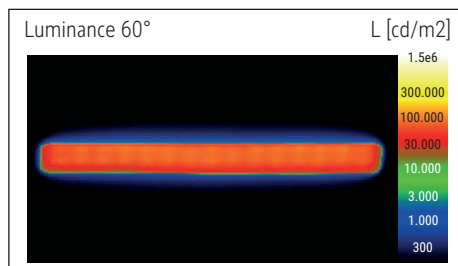

Luminaire de bureau LED MAULpure, réglable

- **Modèle LED réglable au prix attrayant**
- **Avec connexion USB type A intégrée 5V, max. 500mA, pour recharger p. ex. les smartphones**
- **Intelligent : l'éclairage du socle indique le réglage de l'intensité quand le luminaire est en marche**
- **Très économique : technologie LED moderne**
- **Noble : bras et tête en aluminium**
- **Réglage à 7 positions par zone tactile sur le socle**
- **Concept technique de sécurité signé MAUL**
- Agréable : diffuseur pour réduire les ombres
- Source lumineuse et appareil de commande remplaçables par un électricien
- Emballage recyclable