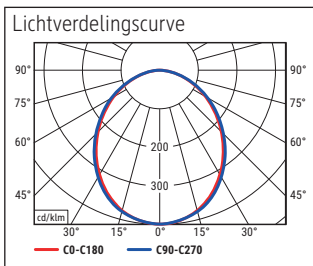

Bureaulamp LED MAULpure, dimbaar

- **Dimbare LED bureaulamp tegen een betaalbare prijs**
- **Met geïntegreerde 5V, 500 mA USB-aansluiting voor het opladen van tablet's of smartphones**
- **Clever: Verlichting in touchpad toont de dimstand**
- **Edel: Arm en lampenkap van aluminium**
- **Technisch veiligheidsconcept Made by MAUL**
- Dimmer via verlicht touchpad met 7 standen aan lampenvoet
- Diffusor zorgt voor minder schaduwwerking
- Vervanging van lichtbron en voorschakelapparatuur door een gekwalificeerde elektricien
- Recyclebare verpakking