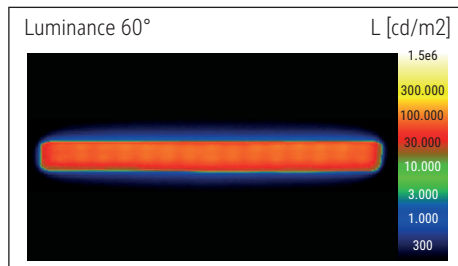

LED desk lamp MAULpure, dimmable

- **Attractively priced dimmable product**
- **With integrated 5V, max. 500 mA USB type A connection for charging e.g. smartphones**
- **Clever: Illumination on the base indicates the dimming level**
- **Extremely economical: Latest LED technology**
- **Elegant: Arm and luminaire head made of aluminium**
- **7 step dimmer with touch function on the lamp base**
- **Technical safety concept Made by MAUL**
- Convenient: Diffuser for reduction of shades
- Light source and operating device replaceable by an electrician
- Recyclable packaging