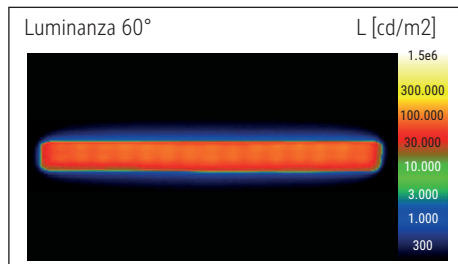

Lampada a LED da scrivania MAULpure, dimmerabile

- **Modello dimmerabile dal prezzo interessante**
- **Con presa USB tipo A, 5V, max. 500 mA integrata, per caricare dispositivi mobili**
- **A lampada accesa, la base indica la posizione del dimmer**
- **Consumo energetico estremamente basso: LED di ultima generazione**
- **Elegante: braccio e testa della lampada in alluminio**
- **Dimmer a sfioramento a 7 posizioni situato sulla base**
- **Concetto di sicurezza tecnica Made by MAUL**
- Pratico: diffusore per una minima proiezione d'ombra
- Sorgente luminosa e alimentatore sostituibili da personale qualificato
- Confezione riciclabile