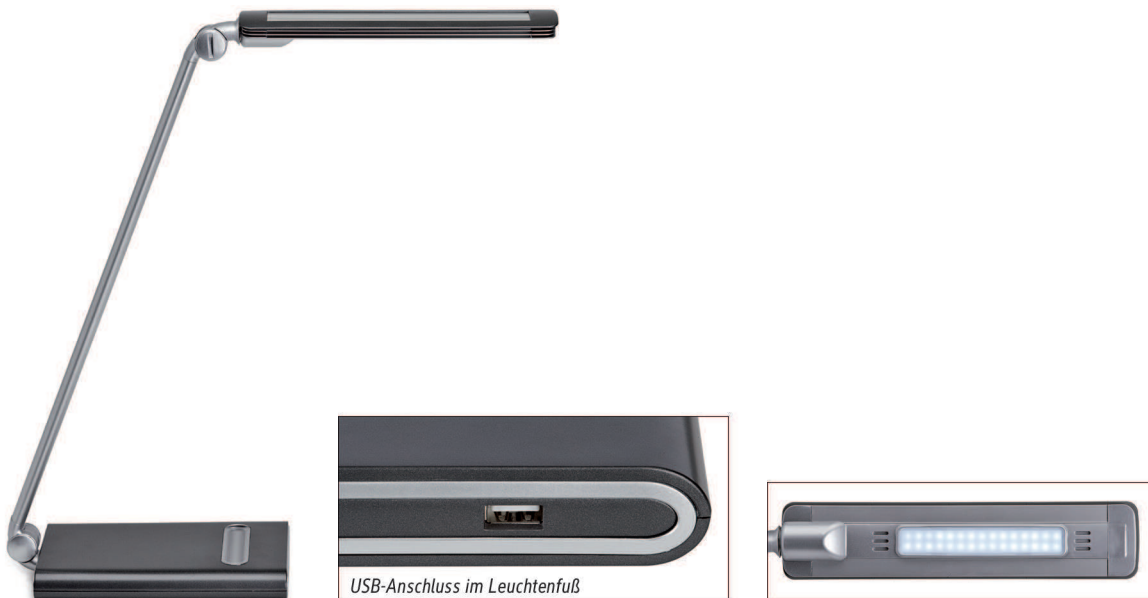

## LED-Tischleuchte MAULpure, dimmbar

- **Preisattraktives dimmbares Modell**
- **Mit integriertem 5V, max. 500 mA USB Typ A Anschluss zum Aufladen von z. B. Smartphones**
- **Clever: Beleuchtung im Fuß zeigt in eingeschaltetem Zustand die Dimmstufe**
- **Extrem sparsam: Moderne LED-Technik**
- **Edel: Arm und Leuchtenkopf aus Aluminium**
- **7-Stufen-Dimmer mit Touchfeld-Bedienung am Leuchtenfuß**
- **Technisches Sicherheitskonzept Made by MAUL**
- Praktisch: Diffusor für geringen Schattenwurf
- Austausch Lichtquelle und Betriebsgerät durch eine Elektro-Fachkraft möglich
- Verpackung recycelbar

## LED desk lamp MAULpure, dimmable

- **Attractively priced dimmable product**
- **With integrated 5V, max. 500 mA USB type A connection for charging e.g. smartphones**
- **Clever: Illumination on the base indicates the dimming level**
- **Extremely economical: Latest LED technology**
- **Elegant: Arm and luminaire head made of aluminium**
- **7 step dimmer with touch function on the lamp base**
- **Technical safety concept Made by MAUL**
- Convenient: Diffuser for reduction of shades
- Light source and operating device replaceable by an electrician
- Recyclable packaging

## Luminaire de bureau LED MAULpure, réglable

- **Modèle LED réglable au prix attrayant**
- **Avec connexion USB type A intégrée 5V, max. 500mA, pour recharger p. ex. les smartphones**
- **Intelligent : l'éclairage du socle indique le réglage de l'intensité quand le luminaire est en marche**
- **Très économique : technologie LED moderne**
- **Noble : bras et tête en aluminium**
- **Réglage à 7 positions par zone tactile sur le socle**
- **Concept technique de sécurité signé MAUL**
- Agréable : diffuseur pour réduire les ombres
- Source lumineuse et appareil de commande remplaçables par un électricien
- Emballage recyclable