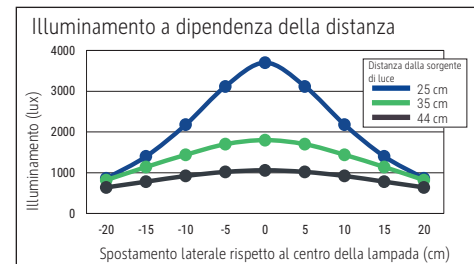

Lampada a LED da scrivania MAULpure, dimmerabile

- **Modello dimmerabile dal prezzo interessante**
- **Con presa USB tipo A, 5V, max. 500 mA integrata, per caricare dispositivi mobili**
- **A lampada accesa, la base indica la posizione del dimmer**
- **Consumo energetico estremamente basso: LED di ultima generazione**
- **Elegante: braccio e testa della lampada in alluminio**
- **Dimmer a sfioramento a 7 posizioni situato sulla base**
- **Concetto di sicurezza tecnica Made by MAUL**
- Pratico: diffusore per una minima proiezione d'ombra
- Sorgente luminosa e alimentatore sostituibili da personale qualificato
- Confezione riciclabile