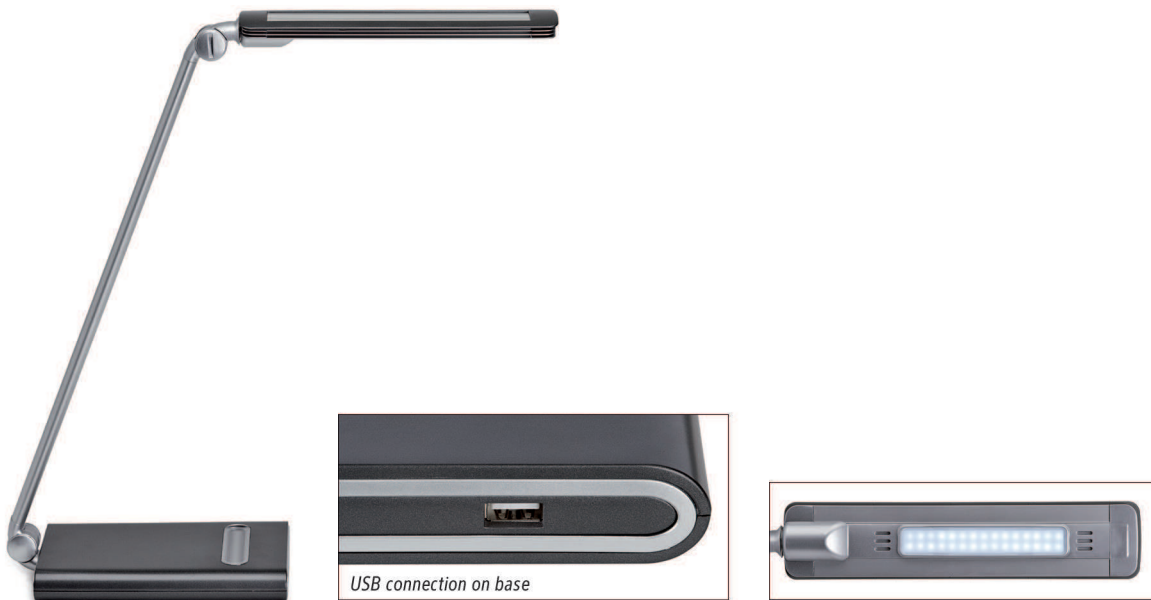

## LED-Tischleuchte MAULpure, dimmbar

- **Preisattraktives dimmbares Modell**
- **Mit integriertem 5V, max. 500 mA USB Typ A Anschluss zum Aufladen von z. B. Smartphones**
- **Clever: Beleuchtung im Fuß zeigt in eingeschaltetem Zustand die Dimmstufe**
- **Extrem sparsam: Moderne LED-Technik**
- **Edel: Arm und Leuchtenkopf aus Aluminium**
- **7-Stufen-Dimmer mit Touchfeld-Bedienung am Leuchtenfuß**
- **Technisches Sicherheitskonzept Made by MAUL**
- Praktisch: Diffusor für geringen Schattenwurf
- Austausch Lichtquelle und Betriebsgerät durch eine Elektro-Fachkraft möglich
- Verpackung recycelbar

## LED desk lamp MAULpure, dimmable

- **Attractively priced dimmable product**
- **With integrated 5V, max. 500 mA USB type A connection for charging e.g. smartphones**
- **Clever: Illumination on the base indicates the dimming level**
- **Extremely economical: Latest LED technology**
- **Elegant: Arm and luminaire head made of aluminium**
- **7 step dimmer with touch function on the lamp base**
- **Technical safety concept Made by MAUL**
- Convenient: Diffuser for reduction of shades
- Light source and operating device replaceable by an electrician
- Recyclable packaging

## Luminaire de bureau LED MAULpure, réglable

- **Modèle LED réglable au prix attrayant**
- **Avec connexion USB type A intégrée 5V, max. 500mA, pour recharger p. ex. les smartphones**
- **Intelligent : l'éclairage du socle indique le réglage de l'intensité quand le luminaire est en marche**
- **Très économique : technologie LED moderne**
- **Noble : bras et tête en aluminium**
- **Réglage à 7 positions par zone tactile sur le socle**
- **Concept technique de sécurité signé MAUL**
- Agréable : diffuseur pour réduire les ombres
- Source lumineuse et appareil de commande remplaçables par un électricien
- Emballage recyclable