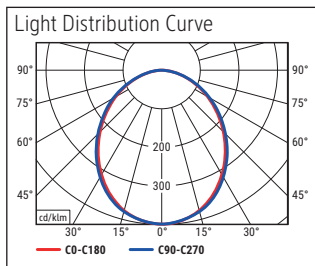

LED desk lamp MAULpure, dimmable

- **Attractively priced dimmable product**
- **With integrated 5V, max. 500 mA USB type A connection for charging e.g. smartphones**
- **Clever: Illumination on the base indicates the dimming level**
- **Extremely economical: Latest LED technology**
- **Elegant: Arm and luminaire head made of aluminium**
- **7 step dimmer with touch function on the lamp base**
- **Technical safety concept Made by MAUL**
- Convenient: Diffuser for reduction of shades
- Light source and operating device replaceable by an electrician
- Recyclable packaging