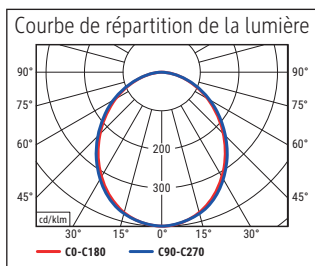

Luminaire de bureau LED MAULpure, réglable

- **Modèle LED réglable au prix attrayant**
- **Avec connexion USB type A intégrée 5V, max. 500mA, pour recharger p. ex. les smartphones**
- **Intelligent : l'éclairage du socle indique le réglage de l'intensité quand le luminaire est en marche**
- **Très économique : technologie LED moderne**
- **Noble : bras et tête en aluminium**
- **Réglage à 7 positions par zone tactile sur le socle**
- **Concept technique de sécurité signé MAUL**
- Agréable : diffuseur pour réduire les ombres
- Source lumineuse et appareil de commande remplaçables par un électricien
- Emballage recyclable