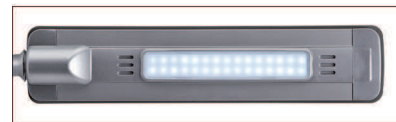

Bureaulamp LED MAULpure, dimbaar

- **Dimbare LED bureaulamp tegen een betaalbare prijs**
- **Met geïntegreerde 5V, 500 mA USB-aansluiting voor het opladen van tablet's of smartphones**
- **Clever: Verlichting in touchpad toont de dimstand**
- **Edel: Arm en lampenkap van aluminium**
- **Technisch veiligheidsconcept Made by MAUL**
- Dimmer via verlicht touchpad met 7 standen aan lampenvoet
- Diffusor zorgt voor minder schaduwwerking
- Vervanging van lichtbron en voorschakelapparatuur door een gekwalificeerde elektricien
- Recyclebare verpakking