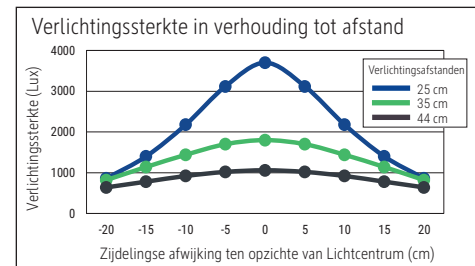

Bureaulamp LED MAULpure, dimbaar

- **Dimbare LED bureaulamp tegen een betaalbare prijs**
- **Met geïntegreerde 5V, 500 mA USB-aansluiting voor het opladen van tablet's of smartphones**
- **Clever: Verlichting in touchpad toont de dimstand**
- **Edel: Arm en lampenkap van aluminium**
- **Technisch veiligheidsconcept Made by MAUL**
- Dimmer via verlicht touchpad met 7 standen aan lampenvoet
- Diffusor zorgt voor minder schaduwwerking
- Vervanging van lichtbron en voorschakelapparatuur door een gekwalificeerde elektricien
- Recyclebare verpakking