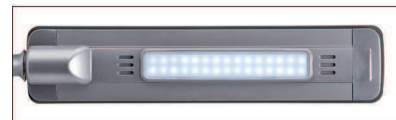

Lampada a LED da scrivania MAULpure, dimmerabile

- **Modello dimmerabile dal prezzo interessante**
- **Con presa USB tipo A, 5V, max. 500 mA integrata, per caricare dispositivi mobili**
- **A lampada accesa, la base indica la posizione del dimmer**
- **Consumo energetico estremamente basso: LED di ultima generazione**
- **Elegante: braccio e testa della lampada in alluminio**
- **Dimmer a sfioramento a 7 posizioni situato sulla base**
- **Concetto di sicurezza tecnica Made by MAUL**
- Pratico: diffusore per una minima proiezione d'ombra
- Sorgente luminosa e alimentatore sostituibili da personale qualificato
- Confezione riciclabile