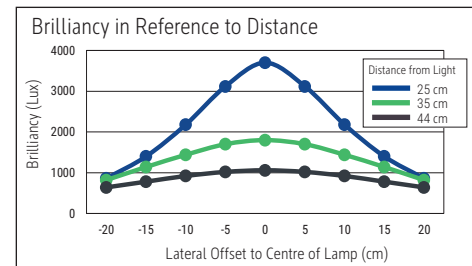

LED desk lamp MAULpure, dimmable

- **Attractively priced dimmable product**
- **With integrated 5V, max. 500 mA USB type A connection for charging e.g. smartphones**
- **Clever: Illumination on the base indicates the dimming level**
- **Extremely economical: Latest LED technology**
- **Elegant: Arm and luminaire head made of aluminium**
- **7 step dimmer with touch function on the lamp base**
- **Technical safety concept Made by MAUL**
- Convenient: Diffuser for reduction of shades
- Light source and operating device replaceable by an electrician
- Recyclable packaging