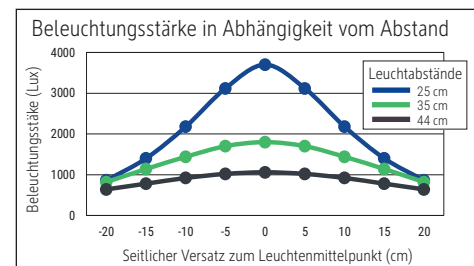

LED-Tischleuchte MAULpure, dimmbar

- **Preisattraktives dimmbares Modell**
- **Mit integriertem 5V, max. 500 mA USB Typ A Anschluss zum Aufladen von z. B. Smartphones**
- **Clever: Beleuchtung im Fuß zeigt in eingeschaltetem Zustand die Dimmstufe**
- **Extrem sparsam: Moderne LED-Technik**
- **Edel: Arm und Leuchtenkopf aus Aluminium**
- **7-Stufen-Dimmer mit Touchfeld-Bedienung am Leuchtenfuß**
- **Technisches Sicherheitskonzept Made by MAUL**
- Praktisch: Diffusor für geringen Schattenwurf
- Austausch Lichtquelle und Betriebsgerät durch eine Elektro-Fachkraft möglich
- Verpackung recycelbar