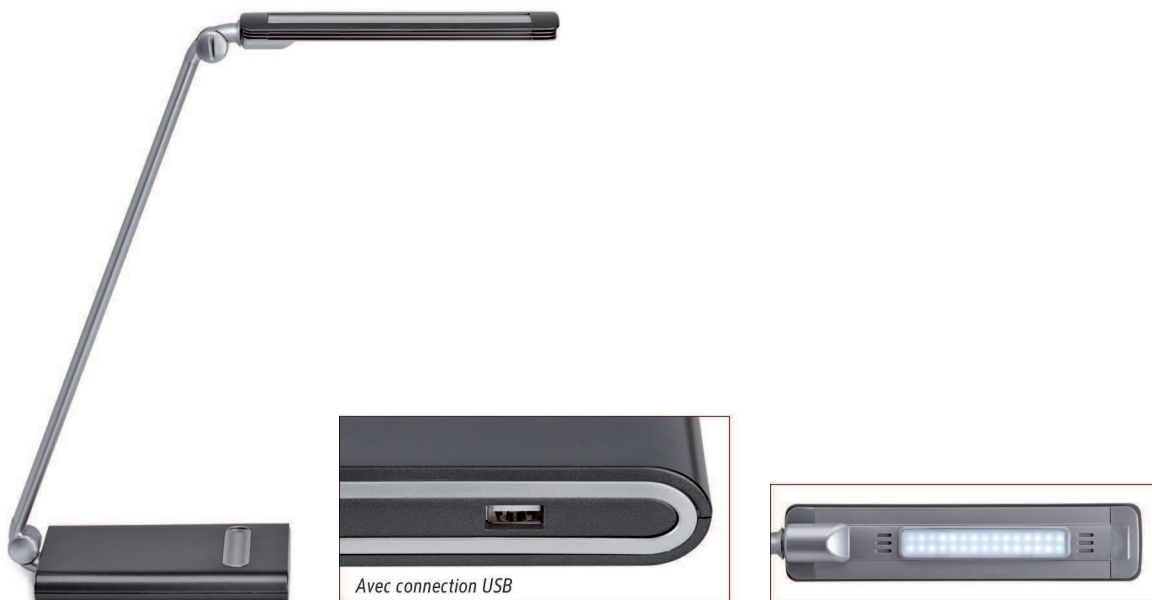

## LED-Tischleuchte MAULpure, dimmbar

- **Preisattraktives dimmbares Modell**
- **Mit integriertem 5V, max. 500 mA USB Typ A Anschluss zum Aufladen von z. B. Smartphones**
- **Clever: Beleuchtung im Fuß zeigt in eingeschaltetem Zustand die Dimmstufe**
- **Extrem sparsam: Moderne LED-Technik**
- **Edel: Arm und Leuchtenkopf aus Aluminium**
- **7-Stufen-Dimmer mit Touchfeld-Bedienung am Leuchtenfuß**
- **Technisches Sicherheitskonzept Made by MAUL**
- Praktisch: Diffusor für geringen Schattenwurf
- Austausch Lichtquelle und Betriebsgerät durch eine Elektro-Fachkraft möglich
- Verpackung recycelbar

## LED desk lamp MAULpure, dimmable

- **Attractively priced dimmable product**
- **With integrated 5V, max. 500 mA USB type A connection for charging e.g. smartphones**
- **Clever: Illumination on the base indicates the dimming level**
- **Extremely economical: Latest LED technology**
- **Elegant: Arm and luminaire head made of aluminium**
- **7 step dimmer with touch function on the lamp base**
- **Technical safety concept Made by MAUL**
- Convenient: Diffuser for reduction of shades
- Light source and operating device replaceable by an electrician
- Recyclable packaging

## Luminaire de bureau LED MAULpure, réglable

- **Modèle LED réglable au prix attrayant**
- **Avec connexion USB type A intégrée 5V, max. 500mA, pour recharger p. ex. les smartphones**
- **Intelligent : l'éclairage du socle indique le réglage de l'intensité quand le luminaire est en marche**
- **Très économique : technologie LED moderne**
- **Noble : bras et tête en aluminium**
- **Réglage à 7 positions par zone tactile sur le socle**
- **Concept technique de sécurité signé MAUL**
- Agréable : diffuseur pour réduire les ombres
- Source lumineuse et appareil de commande remplaçables par un électricien
- Emballage recyclable