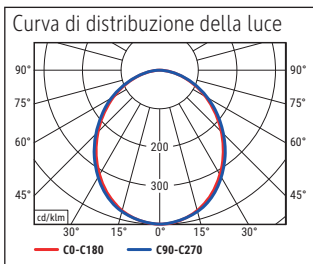

Lampada a LED da scrivania MAULpure, dimmerabile

- **Modello dimmerabile dal prezzo interessante**
- **Con presa USB tipo A, 5V, max. 500 mA integrata, per caricare dispositivi mobili**
- **A lampada accesa, la base indica la posizione del dimmer**
- **Consumo energetico estremamente basso: LED di ultima generazione**
- **Elegante: braccio e testa della lampada in alluminio**
- **Dimmer a sfioramento a 7 posizioni situato sulla base**
- **Concetto di sicurezza tecnica Made by MAUL**
- Pratico: diffusore per una minima proiezione d'ombra
- Sorgente luminosa e alimentatore sostituibili da personale qualificato
- Confezione riciclabile