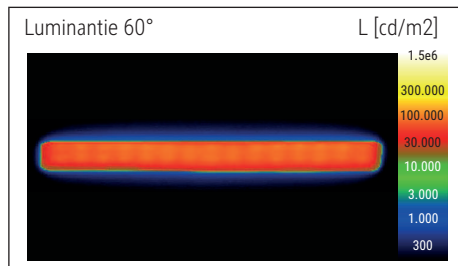

Bureaulamp LED MAULpure, dimbaar

- **Dimbare LED bureaulamp tegen een betaalbare prijs**
- **Met geïntegreerde 5V, 500 mA USB-aansluiting voor het opladen van tablet's of smartphones**
- **Clever: Verlichting in touchpad toont de dimstand**
- **Edel: Arm en lampenkap van aluminium**
- **Technisch veiligheidsconcept Made by MAUL**
- Dimmer via verlicht touchpad met 7 standen aan lampenvoet
- Diffusor zorgt voor minder schaduwwerking
- Vervanging van lichtbron en voorschakelapparatuur door een gekwalificeerde elektricien
- Recyclebare verpakking