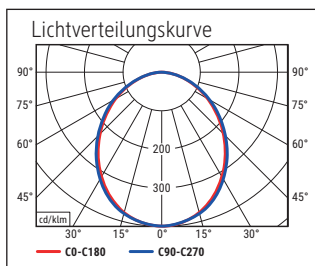

LED-Tischleuchte MAULpure, dimmbar

- **Preisattraktives dimmbares Modell**
- **Mit integriertem 5V, max. 500 mA USB Typ A Anschluss zum Aufladen von z. B. Smartphones**
- **Clever: Beleuchtung im Fuß zeigt in eingeschaltetem Zustand die Dimmstufe**
- **Extrem sparsam: Moderne LED-Technik**
- **Edel: Arm und Leuchtenkopf aus Aluminium**
- **7-Stufen-Dimmer mit Touchfeld-Bedienung am Leuchtenfuß**
- **Technisches Sicherheitskonzept Made by MAUL**
- Praktisch: Diffusor für geringen Schattenwurf
- Austausch Lichtquelle und Betriebsgerät durch eine Elektro-Fachkraft möglich
- Verpackung recycelbar