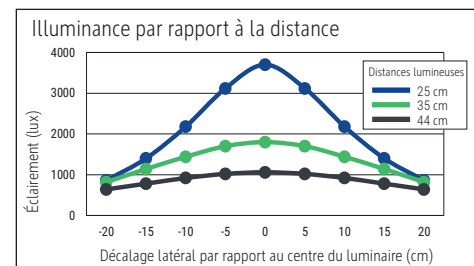

Luminaire de bureau LED MAULpure, réglable

- **Modèle LED réglable au prix attrayant**
- **Avec connexion USB type A intégrée 5V, max. 500mA, pour recharger p. ex. les smartphones**
- **Intelligent : l'éclairage du socle indique le réglage de l'intensité quand le luminaire est en marche**
- **Très économique : technologie LED moderne**
- **Noble : bras et tête en aluminium**
- **Réglage à 7 positions par zone tactile sur le socle**
- **Concept technique de sécurité signé MAUL**
- Agréable : diffuseur pour réduire les ombres
- Source lumineuse et appareil de commande remplaçables par un électricien
- Emballage recyclable