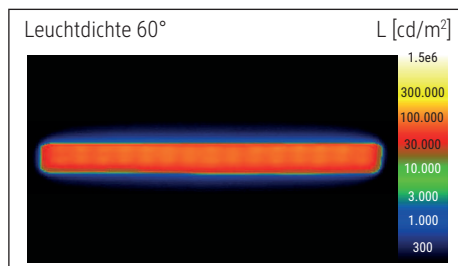

LED-Tischleuchte MAULpure, dimmbar

- **Preisattraktives dimmbares Modell**
- **Mit integriertem 5V, max. 500 mA USB Typ A Anschluss zum Aufladen von z. B. Smartphones**
- **Clever: Beleuchtung im Fuß zeigt in eingeschaltetem Zustand die Dimmstufe**
- **Extrem sparsam: Moderne LED-Technik**
- **Edel: Arm und Leuchtenkopf aus Aluminium**
- **7-Stufen-Dimmer mit Touchfeld-Bedienung am Leuchtenfuß**
- **Technisches Sicherheitskonzept Made by MAUL**
- Praktisch: Diffusor für geringen Schattenwurf
- Austausch Lichtquelle und Betriebsgerät durch eine Elektro-Fachkraft möglich
- Verpackung recycelbar