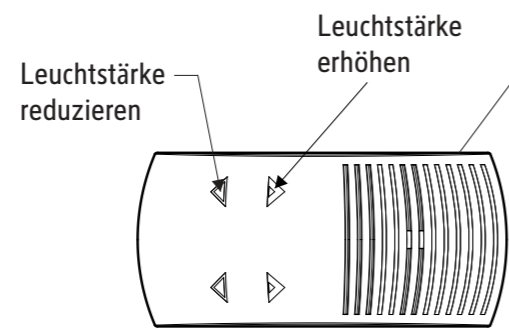

Technisches Datenblatt / Technical Datasheet

Art.-No. 82070

Abmaße Produkt: **L x B x H**
 440 x 200 x 565 mm (bei einer Höhe von 565 mm)
 Gewicht kompl.: 2,942 kg

Verp. Abmaße: L x B x H
 810 x 335 x 245 mm
 Gewicht kompl.: 4,594 kg