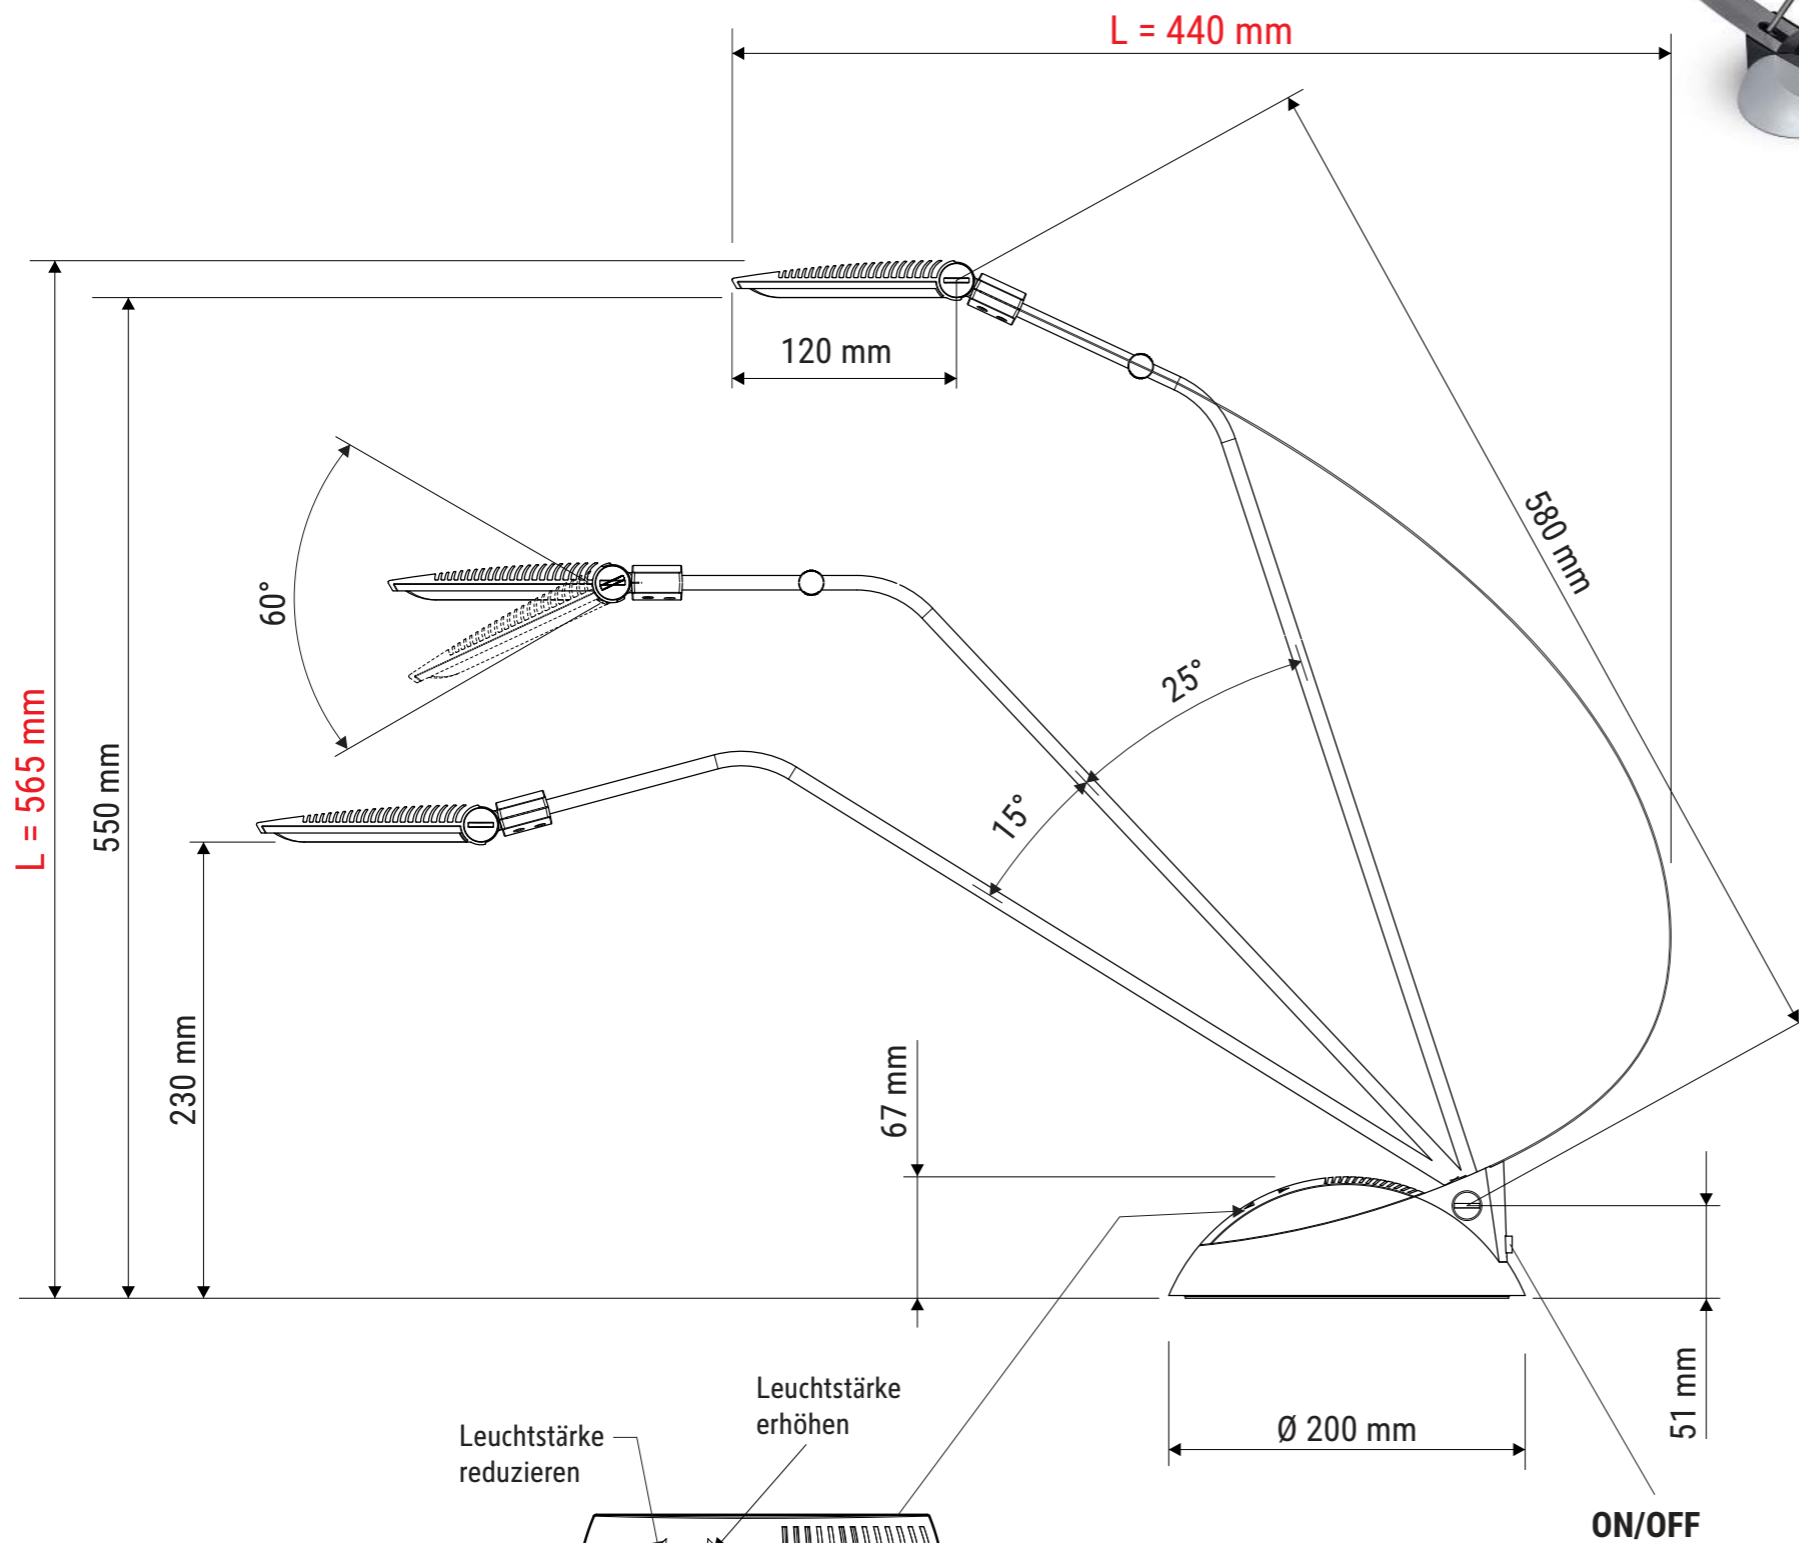

Technisches Datenblatt / Technical Datasheet

Art.-No. 82070

Abmaße Produkt: **L x B x H**
 440 x 200 x 565 mm (bei einer Höhe von 565 mm)
 Gewicht kompl.: 2,942 kg

Verp. Abmaße: L x B x H
 810 x 335 x 245 mm
 Gewicht kompl.: 4,594 kg