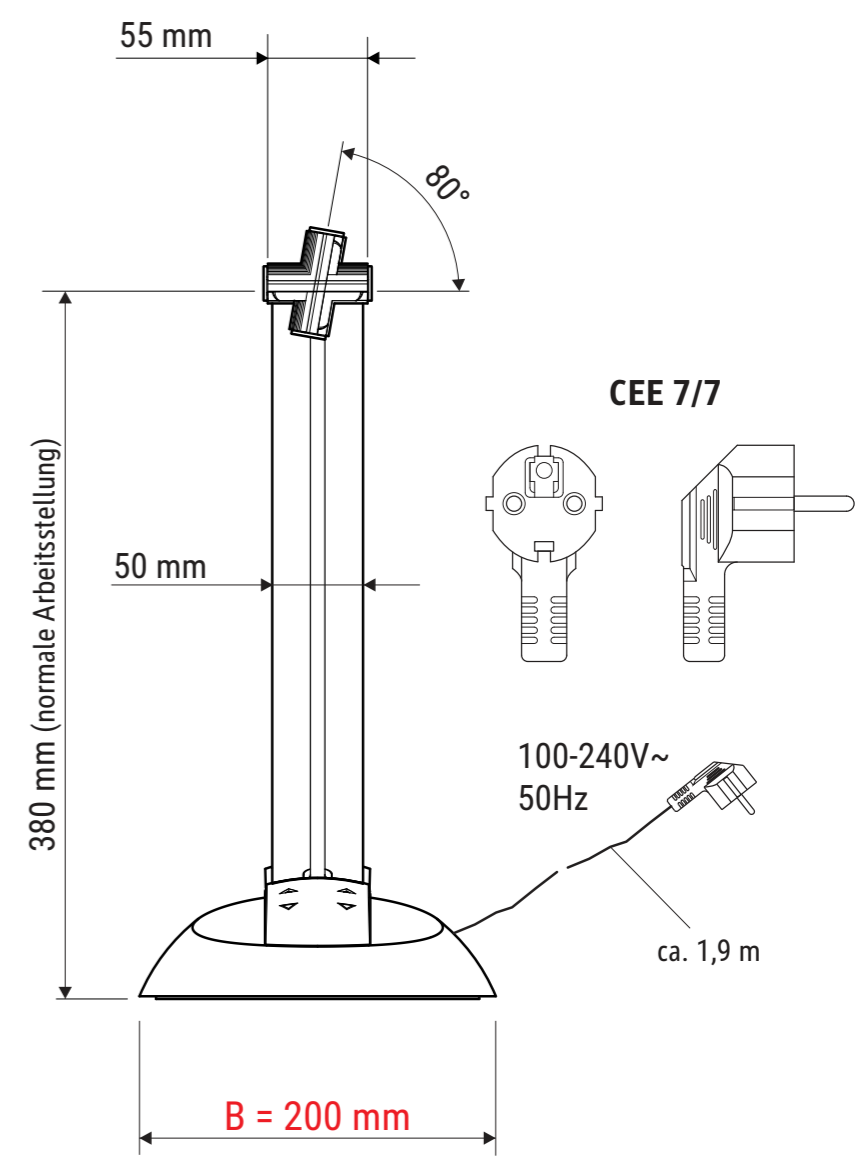

Technisches Datenblatt / Technical Datasheet

Art.-No. 82070

Abmaße Produkt: **L x B x H**
 440 x 200 x 565 mm (bei einer Höhe von 565 mm)
 Gewicht kompl.: 2,942 kg

Verp. Abmaße: L x B x H
 810 x 335 x 245 mm
 Gewicht kompl.: 4,594 kg