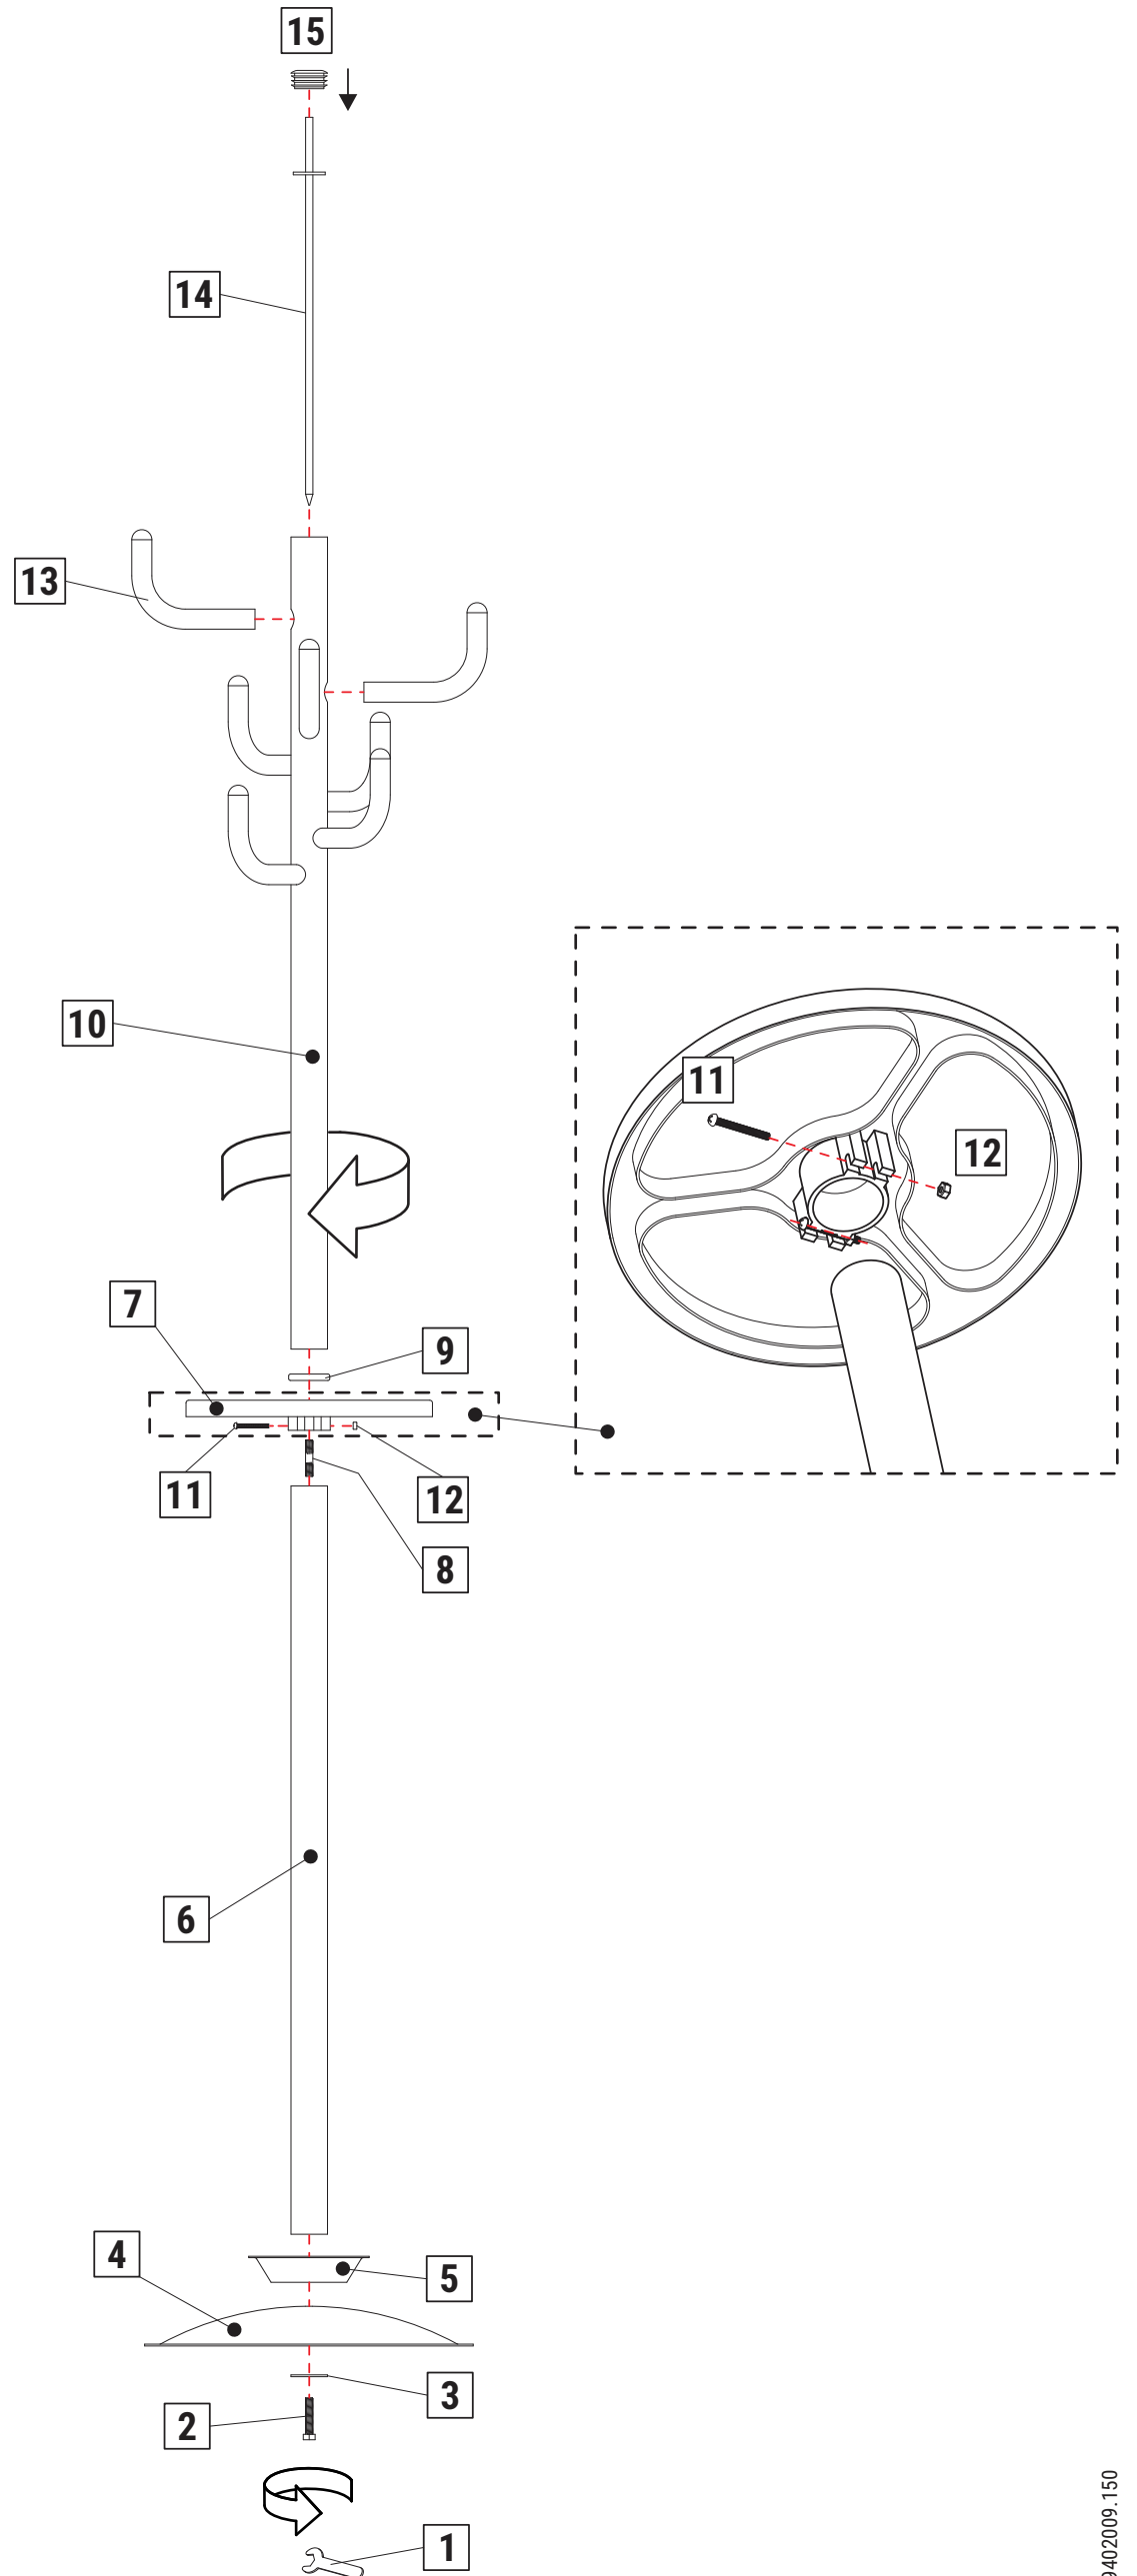

# MAULpolaris 940 20

|   |  |   |
|---|--|---|
| <b>1</b><br><br>1 x SW 13      | <b>2</b><br><br>1 x M8x40 | <b>3</b><br><br>1 x    |
| <b>4</b><br><br>1 x            |  |   |
| <b>5</b><br><br>1 x            | <b>6</b><br><br>1 x      |   |
| <b>7</b><br><br>1 x          |  |   |
| <b>8</b><br><br>1 x          | <b>9</b><br><br>1 x     | <b>10</b><br><br>1 x |
| <b>11</b><br><br>2 x M4 x 30 |  | <b>12</b><br><br>2 x |
| <b>13</b><br><br>7 x         |  |   |
| <b>14</b><br><br>1 x         | <b>15</b><br><br>1 x    |   |