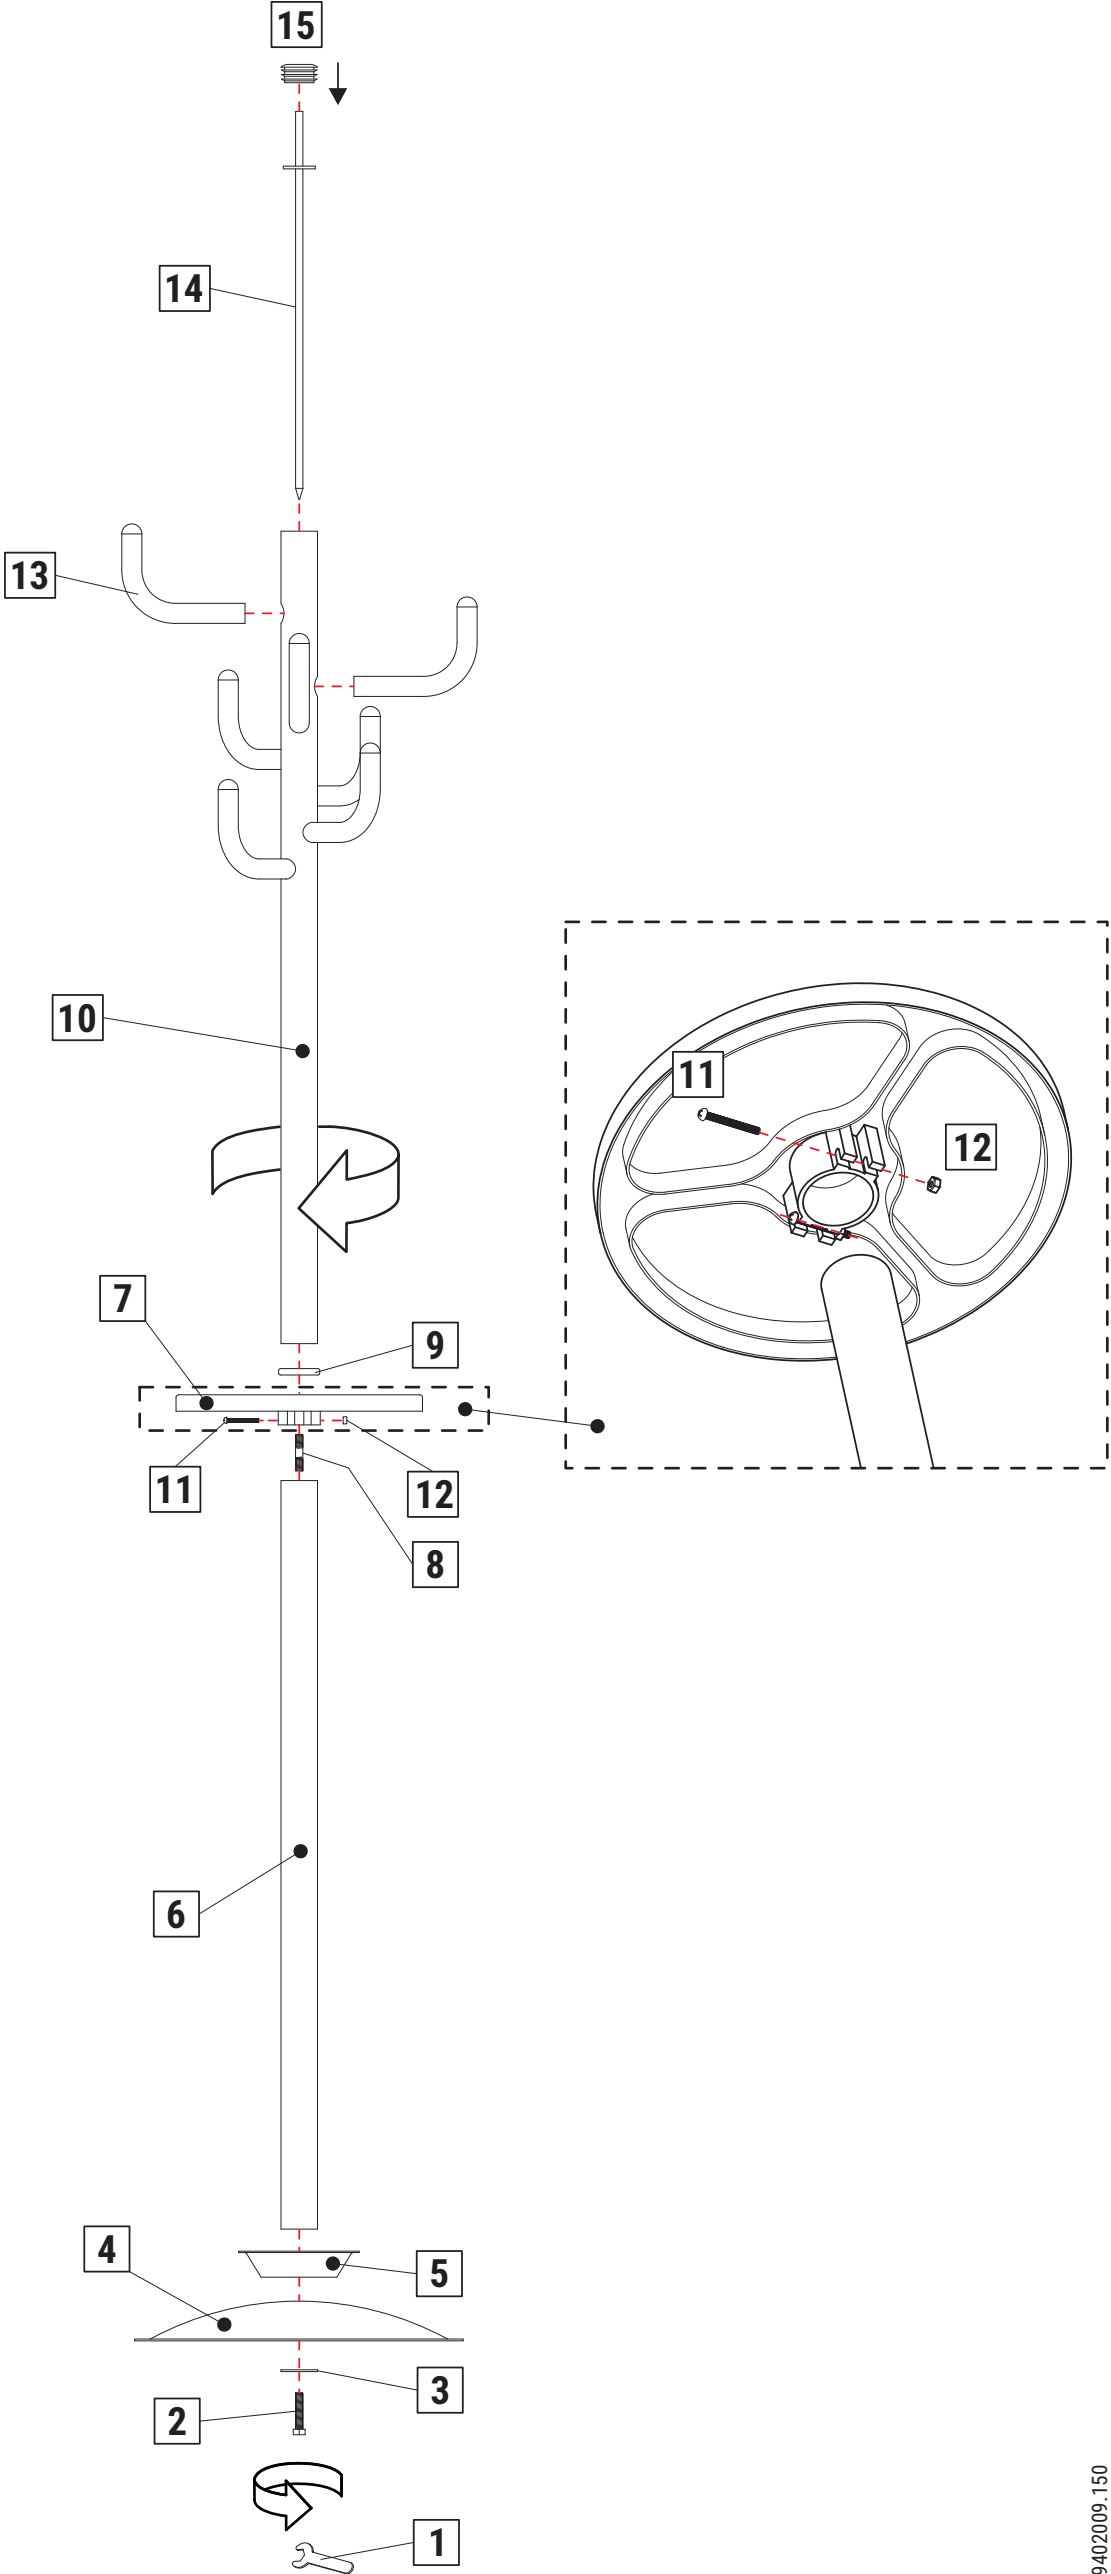

# MAULpolaris 940 20

<b>1</b>  1 x SW 13	<b>2</b>  1 x M8x40	<b>3</b>  1 x
<b>4</b>  1 x		
<b>5</b>  1 x	<b>6</b>  1 x	
<b>7</b>  1 x		
<b>8</b>  1 x	<b>9</b>  1 x	<b>10</b>  1 x
<b>11</b>  2 x M4 x 30		<b>12</b>  2 x
<b>13</b>  7 x		
<b>14</b>  1 x	<b>15</b>  1 x	