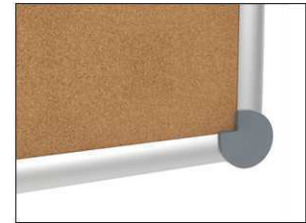

3. Screw the board tight at the corners

Bacheca MAULpro, sughero