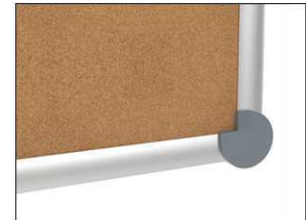

3. Board aan de hoeken vastschroeven

Prikborden MAULpro, kurk