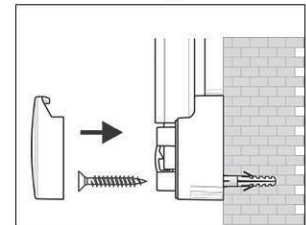

3. Screw the board tight at the corners