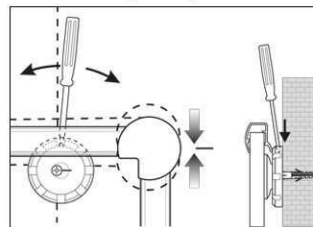

Pinnboard MAULpro, Kork

1. Montage-Element anschrauben

2. Board einhängen und justieren

3. Board an den Ecken festschrauben

- **Das Maximum an Stabilität und Qualität**
- **Made in Germany, GS-Zeichen TÜV Thüringen, Garantie 3 Jahre**
- **Naturbelassener Kork**
- **Leistungsstark: Die Pinn-Nadel sitzt fest, Oberfläche selbstheilend für permanenten Gebrauch**
- **Höchste Stabilität: Robustes Rahmenprofil aus silbereloxiertem Aluminium, ca. 1,3 mm stark**
- **Geringes Gewicht, leichte Montage: Bequem nach dem Aufhängen bis zu 6 mm nachjustieren mit patentiertem MAUL-Exzenter-Element**
- **Quer- oder Hochformat**
- Kork-Oberfläche auf 10 mm starkem formstabilen Kern in Sandwich-Technik
- Schont die Wand: Zwischen Arbeitsfläche und Wand zirkuliert Luft
- Als Flipchart nutzen: Mit dezenten Clip-Blockhaltern (Art.-Nr. 638 73 84) günstig nachrüstbar, Schreibfläche bleibt erhalten
- Zu 98% recycelbar, schadstoffarm gefertigt am Standort Deutschland
- Inklusive Montagematerial
- Verpackung recycelbar
- Farbangabe bezieht sich auf die Eckverbindungen in grau
- Garantie: 3 Jahre