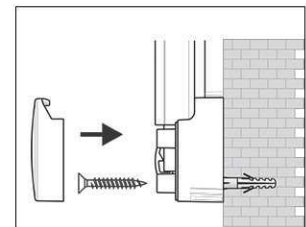

Pinnboard MAULpro, Kork

1. Montage-Element anschrauben

2. Board einhängen und justieren

3. Board an den Ecken festschrauben

- **Das Maximum an Stabilität und Qualität**
- **Made in Germany, GS-Zeichen TÜV Thüringen, Garantie 3 Jahre**
- **Naturbelassener Kork**
- **Leistungsstark: Die Pinn-Nadel sitzt fest, Oberfläche selbstheilend für permanenten Gebrauch**
- **Höchste Stabilität: Robustes Rahmenprofil aus silbereloxiertem Aluminium, ca. 1,3 mm stark**
- **Geringes Gewicht, leichte Montage: Bequem nach dem Aufhängen bis zu 6 mm nachjustieren mit patentiertem MAUL-Exzenter-Element**
- **Quer- oder Hochformat**
- Kork-Oberfläche auf 10 mm starkem formstabilen Kern in Sandwich-Technik
- Schont die Wand: Zwischen Arbeitsfläche und Wand zirkuliert Luft
- Als Flipchart nutzen: Mit dezenten Clip-Blockhaltern (Art.-Nr. 638 73 84) günstig nachrüstbar, Schreibfläche bleibt erhalten
- Zu 98% recycelbar, schadstoffarm gefertigt am Standort Deutschland
- Inklusive Montagematerial
- Verpackung recycelbar
- Farbangabe bezieht sich auf die Eckverbindungen in grau
- Garantie: 3 Jahre

Art.-Nr.	Farbe	EAN-Code	Zollcode	Tafel - Größe	Packungsmaße / VE	Gewicht	VE
6294584	grau	4002390031837	45039000	90 x 120 cm	138 x 93 x 4,82 cm	6,51 kg	1 St

Pinboard MAULpro, cork

1. Screw on mounting element