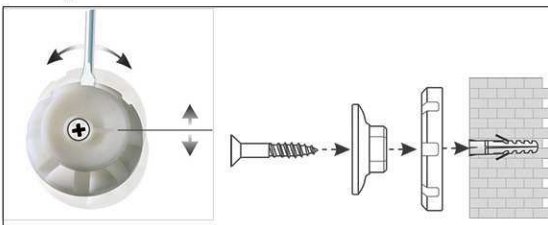

1. montage-element vastschroeven