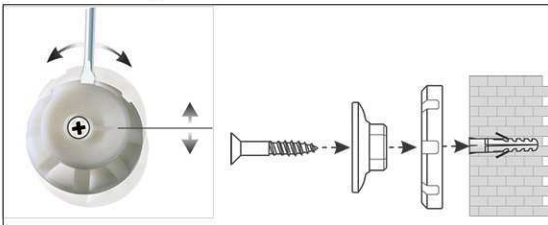

2. Board ophangen en aanpassen

3. Board aan de hoeken vastschroeven

- **Het maximale aan stabiliteit en kwaliteit**
- **Made in Germany, voorzien van het TÜV-GS certificaat TÜV Thüringen (Geprüfte Sicherheit), 3 jaar garantie**
- **Onbehandeld kurk**
- **Krachtig: pin-naald zit vast, gaten verdwijnen compleet, voor intensief gebruik**
- **Hoogste stabiliteit: robuust, gewelfd profiel van zilver geëloxeerd aluminium, ca. 1,3 mm dik**
- **Gering gewicht, eenvoudige montage: na het ophangen kan met behulp van een gepatenteerd MAUL-excenter-element de hoogte tot 6 mm veranderd worden**
- Zowel hoog als dwars te monteren
- Kurk-oppervlakte op 10 mm stabiele kern in sandwich-techniek
- Wand wordt niet belast: Ventilatie tussen werkvlakte en wand
- Als flipover te gebruiken: met decante clip-blokhouders (art. nr. 638 73 84) gunstig uitbreidbaar, schrijfoppervlakte blijft behouden
- Tot 98 % recyclebaar, emissie-arm geproduceerd in Duitsland
- Inclusief montagemateriaal
- Recyclebare verpakking
- Ook met whiteboard- of emaille-oppervlak verkrijgbaar
- Kleuraanduiding heeft betrekking op de hoekverbindingen
- garantie: 3 jaar

Art. nr.	Kleur	EAN-Code	Dounanecode	Maten board	Verpakkingsmaat / VE	Gewicht	VE
6294584	grijs	4002390031837	45039000	90 x 120 cm	138 x 93 x 4,82 cm	6,51 kg	1 pc(s).

Bacheca MAULpro, sughero

1. Screw on mounting element