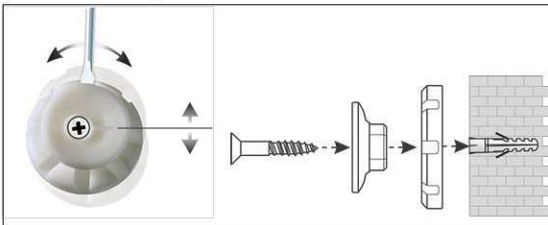

1. Screw on mounting element