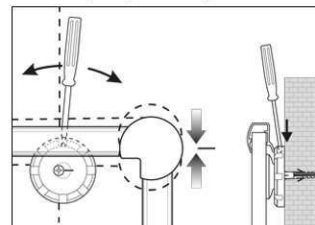

Réf	Coloris	Code EAN	Code douanier	Dimensions tableau	Dim. U.V.	Poids	U.V.
6294584	gris	4002390031837	45039000	90 x 120 cm	138 x 93 x 4,82 cm	6,51 kg	1 pce(s)

Prikborden MAULpro, kurk

1. montage-element vastschroeven

2. Board ophangen en aanpassen

3. Board aan de hoeken vastschroeven

- **Het maximale aan stabiliteit en kwaliteit**
- **Made in Germany, voorzien van het TÜV-GS certificaat TÜV Thüringen (Geprüfte Sicherheit), 3 jaar garantie**
- **Onbehandeld kurk**
- **Krachtig: pin-naald zit vast, gaten verdwijnen compleet, voor intensief gebruik**
- **Hoogste stabiliteit: robuust, gewelfd profiel van zilver geëloxeerd aluminium, ca. 1,3 mm dik**
- **Gering gewicht, eenvoudige montage: na het ophangen kan met behulp van een gepatenteerd MAUL-excenter-element de hoogte tot 6 mm veranderd worden**
- Zowel hoog als dwars te monteren
- Kurk-oppervlakte op 10 mm stabiele kern in sandwich-techniek
- Wand wordt niet belast: Ventilatie tussen werkvlakte en wand
- Als flipover te gebruiken: met decante clip-blokhouders (art. nr. 638 73 84) gunstig uitbreidbaar, schrijfoppervlakte blijft behouden
- Tot 98 % recyclebaar, emissie-arm geproduceerd in Duitsland
- Inclusief montagemateriaal
- Recyclebare verpakking
- Ook met whiteboard- of emaille-oppervlak verkrijgbaar
- Kleuraanduiding heeft betrekking op de hoekverbindingen
- garantie: 3 jaar