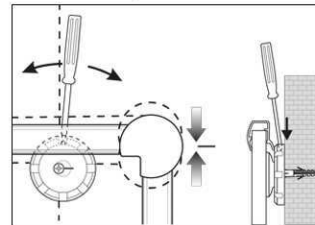

2. Attach and adjust board