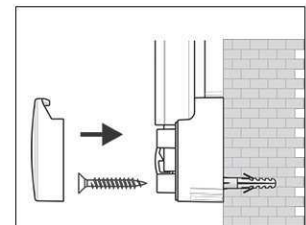

Réf	Coloris	Code EAN	Code douanier	Dimensions tableau	Dim. U.V.	Poids	U.V.
6294584	gris	4002390031837	45039000	90 x 120 cm	138 x 93 x 4,82 cm	6,51 kg	1 pce(s)

Prikborden MAULpro, kurk

1. montage-element vastschroeven

2. Board ophangen en aanpassen

3. Board aan de hoeken vastschroeven

- **Het maximale aan stabiliteit en kwaliteit**
- **Made in Germany, voorzien van het TÜV-GS certificaat TÜV Thüringen (Geprüfte Sicherheit), 3 jaar garantie**
- **Onbehandeld kurk**
- **Krachtig: pin-naald zit vast, gaten verdwijnen compleet, voor intensief gebruik**
- **Hoogste stabiliteit: robuust, gewelfd profiel van zilver geëloxeerd aluminium, ca. 1,3 mm dik**
- **Gering gewicht, eenvoudige montage: na het ophangen kan met behulp van een gepatenteerd MAUL-excenter-element de hoogte tot 6 mm veranderd worden**
- Zowel hoog als dwars te monteren
- Kurk-oppervlakte op 10 mm stabiele kern in sandwich-techniek
- Wand wordt niet belast: Ventilatie tussen werkvlakte en wand
- Als flipover te gebruiken: met decante clip-blokhouders (art. nr. 638 73 84) gunstig uitbreidbaar, schrijfoppervlakte blijft behouden
- Tot 98 % recyclebaar, emissie-arm geproduceerd in Duitsland
- Inclusief montagemateriaal
- Recyclebare verpakking
- Ook met whiteboard- of emaille-oppervlak verkrijgbaar
- Kleuraanduiding heeft betrekking op de hoekverbindingen
- garantie: 3 jaar