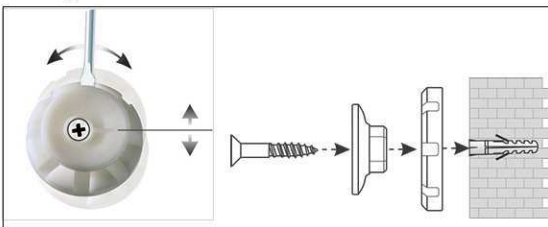

Pinnboard MAULpro, Kork

1. Montage-Element anschrauben

2. Board einhängen und justieren

3. Board an den Ecken festschrauben

- **Das Maximum an Stabilität und Qualität**
- **Made in Germany, GS-Zeichen TÜV Thüringen, Garantie 3 Jahre**
- **Naturbelassener Kork**
- **Leistungsstark: Die Pinn-Nadel sitzt fest, Oberfläche selbstheilend für permanenten Gebrauch**
- **Höchste Stabilität: Robustes Rahmenprofil aus silbereloxiertem Aluminium, ca. 1,3 mm stark**
- **Geringes Gewicht, leichte Montage: Bequem nach dem Aufhängen bis zu 6 mm nachjustieren mit patentiertem MAUL-Exzenter-Element**
- **Quer- oder Hochformat**
- Kork-Oberfläche auf 10 mm starkem formstabilen Kern in Sandwich-Technik
- Schont die Wand: Zwischen Arbeitsfläche und Wand zirkuliert Luft
- Als Flipchart nutzen: Mit dezenten Clip-Blockhaltern (Art.-Nr. 638 73 84) günstig nachrüstbar, Schreibfläche bleibt erhalten
- Zu 98% recycelbar, schadstoffarm gefertigt am Standort Deutschland
- Inklusive Montagematerial
- Verpackung recycelbar
- Farbangabe bezieht sich auf die Eckverbindungen in grau
- Garantie: 3 Jahre