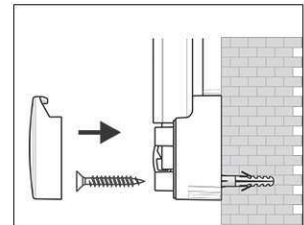

Art. No.	Colour	EAN-Code	Tariff-No.	Board size	Pack size / PU	Weight	PU
6294584	grey	4002390031837	45039000	90 x 120 cm	138 x 93 x 4,82 cm	6.51 kg	1 pc(s).

Tableau d'information MAULpro, liège

1. visser le plot

2. accrocher le tableau et ajuster

3. visser les coins

- **Le maximum en termes de stabilité et de qualité**
- **Made in Germany, label GS TÜV Thüringen, 3 ans de garantie**
- **Liège non traité**
- **Très performant: les punaises sont bien tenues, la surface est auto- régénérante pour une utilisation continue**
- **Solidité maximale : robuste cadre en aluminium anodisé, env. 1,3 mm d'épaisseur**
- **Faible poids, montage facile: confortable ajustement horizontal jusqu'à 6 mm après accrochage grâce aux plots excentriques brevetés MAUL**
- **Format portrait ou paysage**
- Surface en liège sur coeur en sandwich rigide de 10 mm
- Ménage le mur : l'air circule entre le tableau et le mur
- Utilisable comme chevalet de conférence : discrets cavaliers porte-bloc (réf. 638 73 84) disponibles à peu de frais en option
- Recyclable à 98%, production écologique dans nos usines locales
- Incluant le matériel de montage
- Emballage recyclable
- Le code couleur se réfère à la couleur grise des coins
- Garantie: 3 ans