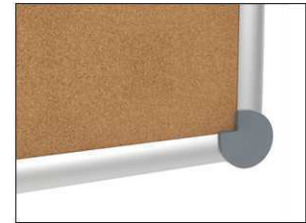

Pinnboard MAULpro, Kork

1. Montage-Element anschrauben

2. Board einhängen und justieren

3. Board an den Ecken festschrauben

- **Das Maximum an Stabilität und Qualität**
- **Made in Germany, GS-Zeichen TÜV Thüringen, Garantie 3 Jahre**
- **Naturbelassener Kork**
- **Leistungsstark: Die Pinn-Nadel sitzt fest, Oberfläche selbstheilend für permanenten Gebrauch**
- **Höchste Stabilität: Robustes Rahmenprofil aus silbereloxiertem Aluminium, ca. 1,3 mm stark**
- **Geringes Gewicht, leichte Montage: Bequem nach dem Aufhängen bis zu 6 mm nachjustieren mit patentiertem MAUL-Exzenter-Element**
- **Quer- oder Hochformat**
- Kork-Oberfläche auf 10 mm starkem formstabilen Kern in Sandwich-Technik
- Schont die Wand: Zwischen Arbeitsfläche und Wand zirkuliert Luft
- Als Flipchart nutzen: Mit dezenten Clip-Blockhaltern (Art.-Nr. 638 73 84) günstig nachrüstbar, Schreibfläche bleibt erhalten
- Zu 98% recycelbar, schadstoffarm gefertigt am Standort Deutschland
- Inklusive Montagematerial
- Verpackung recycelbar
- Farbangabe bezieht sich auf die Eckverbindungen in grau
- Garantie: 3 Jahre