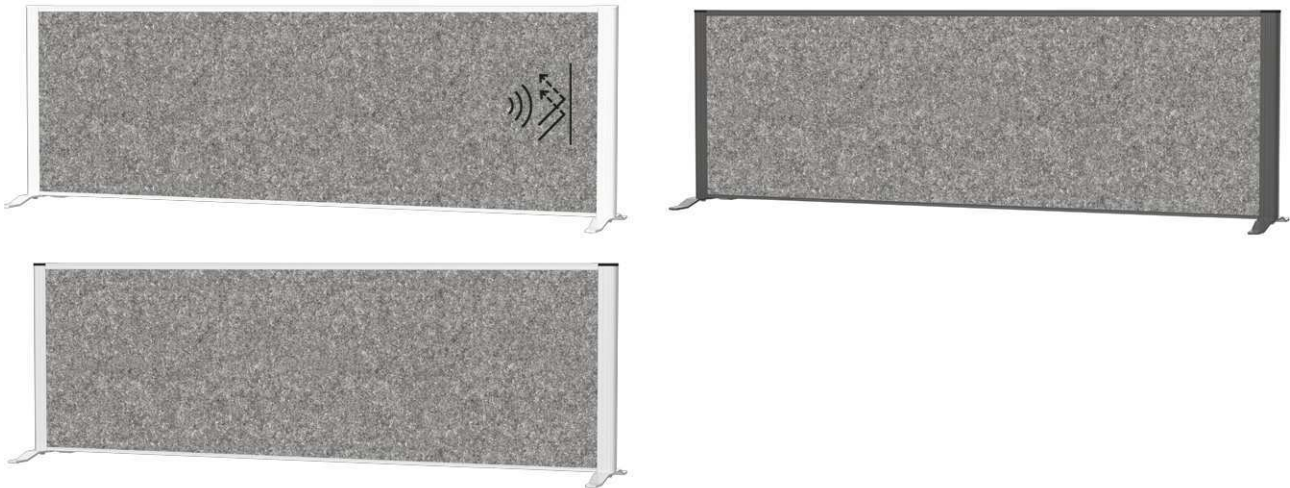

Sideboard-Trennwandsystem MAULconnecto

- **Akustik-Sideboard für verbesserte Raumakustik und Sichtschutz. Höhe ab Platte 50 cm**
- **Hohe Schallabsorption: Reduzierung des Geräuschpegels, mehr Schallschutz, dadurch bessere Konzentration und weniger Ablenkung**
- **Made in Germany: Nachhaltig und sozial verträglich gefertigt, 5 Jahre Garantie**
- **Umweltschonend & allergikerfreundlich: Zertifiziert nach ÖKO-TEX® Standard 100 Klasse 1, 100% PES-Fasern (Polyester Fasern), davon 20% recycelt, formaldehydfrei, geruchsneutral, schwer entflammbar gemäß DIN 4102 (B1)**
- **Standfest: Zwei 35 cm breite Stellfüße aus stabilem Stahl**
- **Edles Aluminium-Profil, massives Akustikvlies (4000 g/m²) mit hoher Formstabilität**
- **Schall- und Sichtschutz in Teambüros oder Callcenter, am Schreibtisch, für moderne Bürokonzepte oder im Home Office**
- **Einsatz: Sideboards, Schreibtische, Kommoden o.Ä. breite Möbel**
- Passend zu den Stellwand-Systemen MAULcocoon und MAULconnecto
- Open Space Lösungen: Schafft Konzentrationszonen für weniger Lärmstress, Privacy Spaces und Sichtschutz
- Rahmenstärke 44 mm, Dicke Akustikvlies 40 mm
- Sicherer Sichtschutz: Abstand zu Tischplatte ca. 15,3 cm
- Farbangebe bezieht sich auf den Rahmen
- Umweltschonende Verpackung aus recyceltem Karton
- Garantie: 5 Jahre