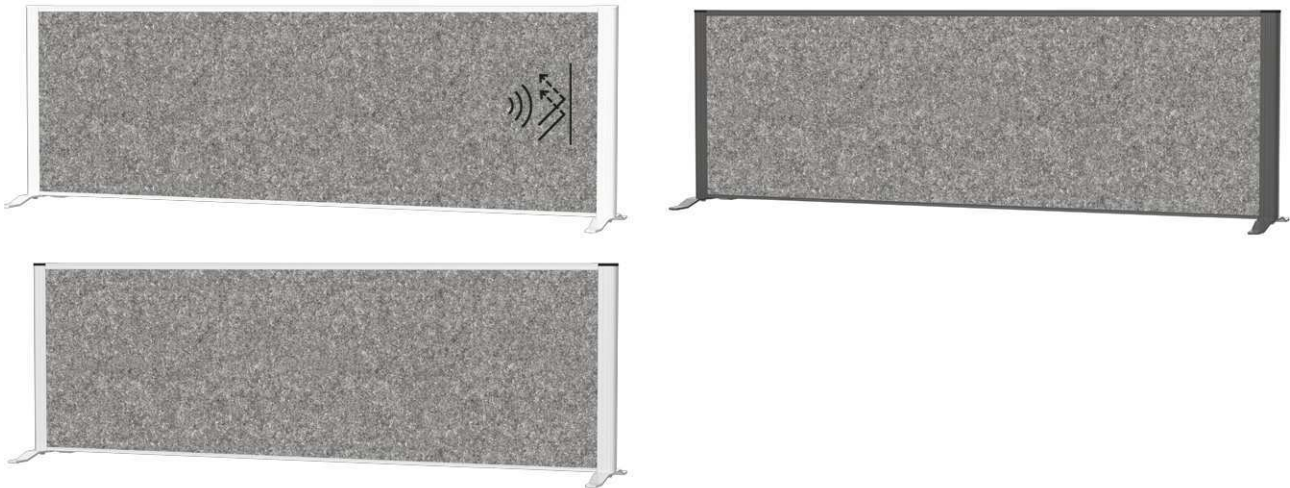

Sistema divisorio per credenze MAULconnecto

- **Credenze acustiche per migliorare l'acustica della stanza e garantire la privacy. Altezza dalla superficie: 50 cm**
- **Alta capacità di assorbimento acustico: Riduzione del rumore, migliore isolamento acustico, maggiore concentrazione e minori distrazioni**
- **Made in Germany: Prodotto in modo sostenibile e socialmente responsabile, 5 anni di garanzia**
- **Ecologico e ipoallergenico: Certificato secondo lo standard OEKO-TEX® 100 Classe 1, fibre 100% PES (poliestere), di cui il 20% riciclato, senza formaldeide, inodore, difficilmente infiammabile secondo DIN 4102 (B1)**
- **Stabile: Due piedini larghi 35 cm in acciaio robusto**
- **Profilo in alluminio elegante, robusto feltro acustico (4000 g/m²) con alta stabilità dimensionale**
- **Protezione acustica e visiva per uffici di gruppo o call center, scrivanie, uffici moderni o home office**
- **Applicazione: Credenze, scrivanie, cassettiere o mobili larghi simili**
- Compatibile con i sistemi di pareti divisorie MAULcocoon e MAULconnecto
- Soluzioni per open space: Crea zone di concentrazione per ridurre lo stress da rumore, spazi di privacy e protezione visiva
- Spessore del telaio: 44 mm, spessore del feltro acustico: 40 mm
- Protezione visiva sicura: Distanza dalla superficie del tavolo ca. 15,3 cm
- Il colore si riferisce al telaio
- Ecologico Confezione in cartone riciclato
- Garanzia: 5 anni

Cod. art.	Colore	Cod. EAN	Codice doganale	Base	Superficie	Dim. (LxPxA)	Dim. imballo	Peso (incl. imballaggio)	Conf.
9851602	bianco	4002390105699	63049300	con base	Acustico grigio scuro	160 x 35 x 52,75 cm	165,5 x 62 x 8 cm	6,781 kg	1 pz.
9851689	antracite	4002390105705	63049300	con base	Acustico grigio scuro	160 x 35 x 52,75 cm	165,5 x 62 x 8 cm	6,781 kg	1 pz.
9851695	argento	4002390105712	63049300	con base	Acustico grigio scuro	160 x 35 x 52,75 cm	165,5 x 62 x 8 cm	6,781 kg	1 pz.