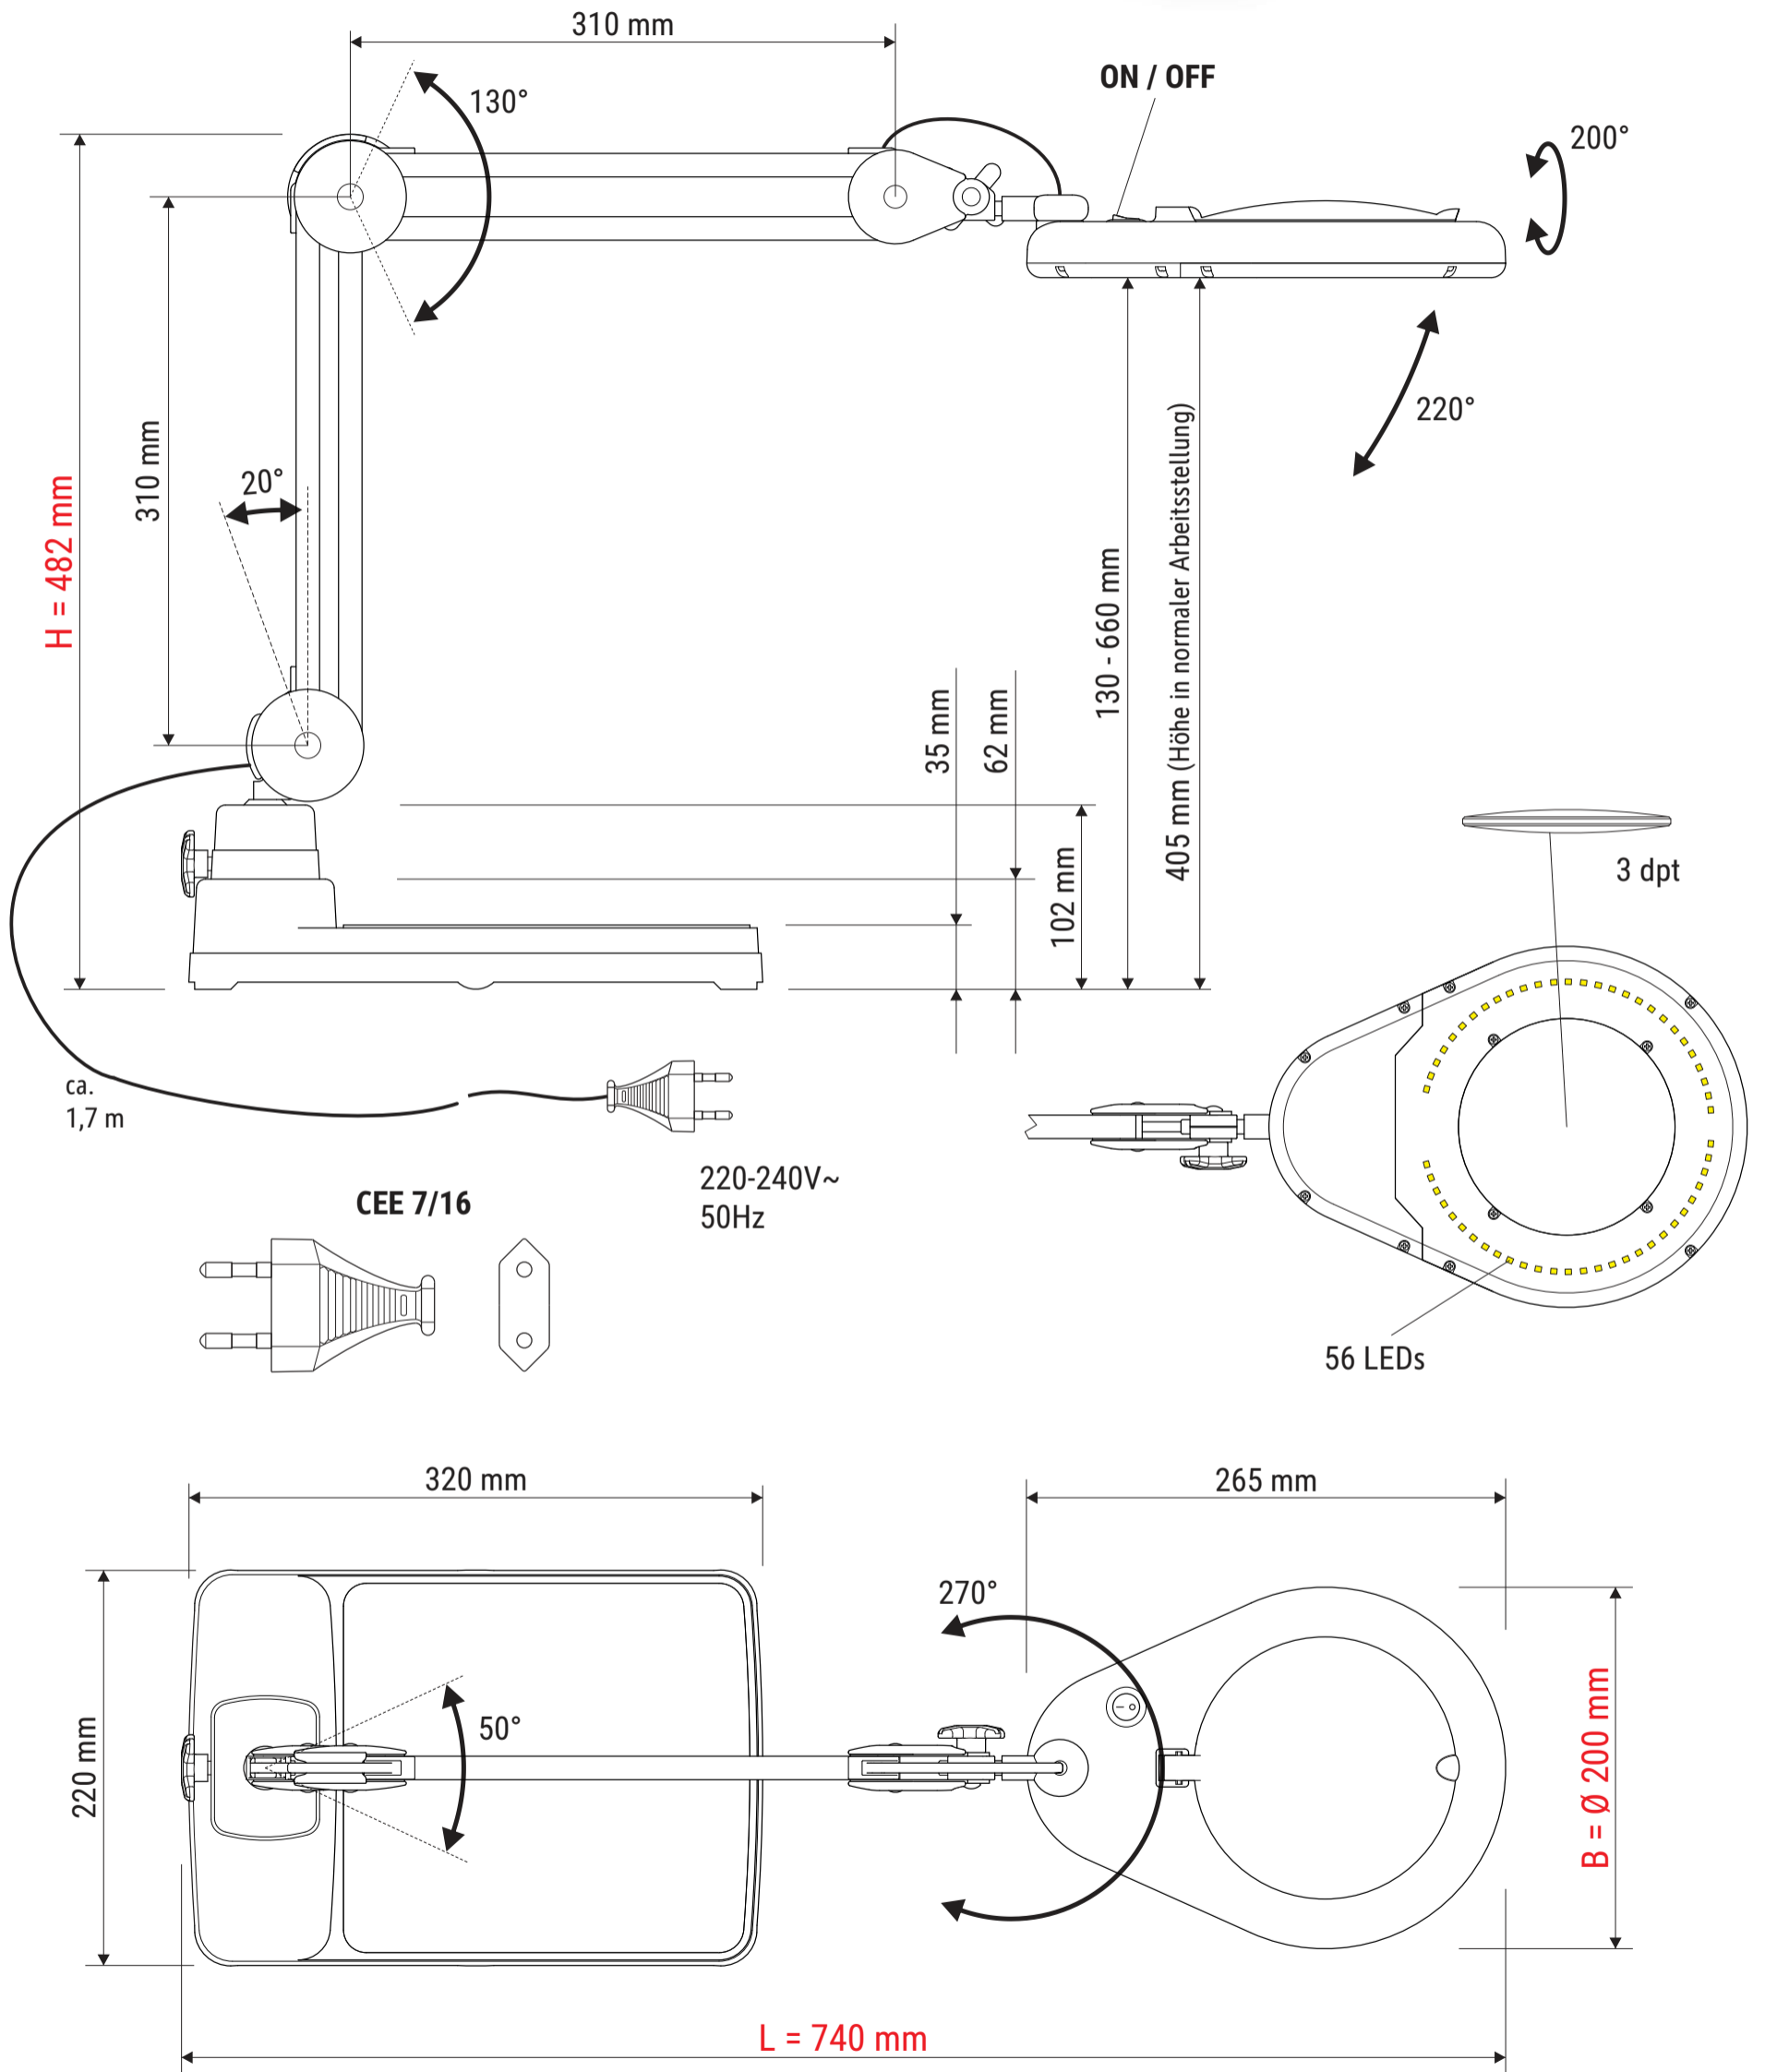

Technisches Datenblatt Technical Datasheet Art.-No. 82635

Abmaße Produkt: **L x B x H**
740 x 200 x 482 mm (Arme senkrecht+waagrecht 90° zueinander)
Gewicht: 5,726 kg

Verp. Abmaße : L x B x H
470 x 280 x 190 mm
Gewicht kompl.: 6,406 kg