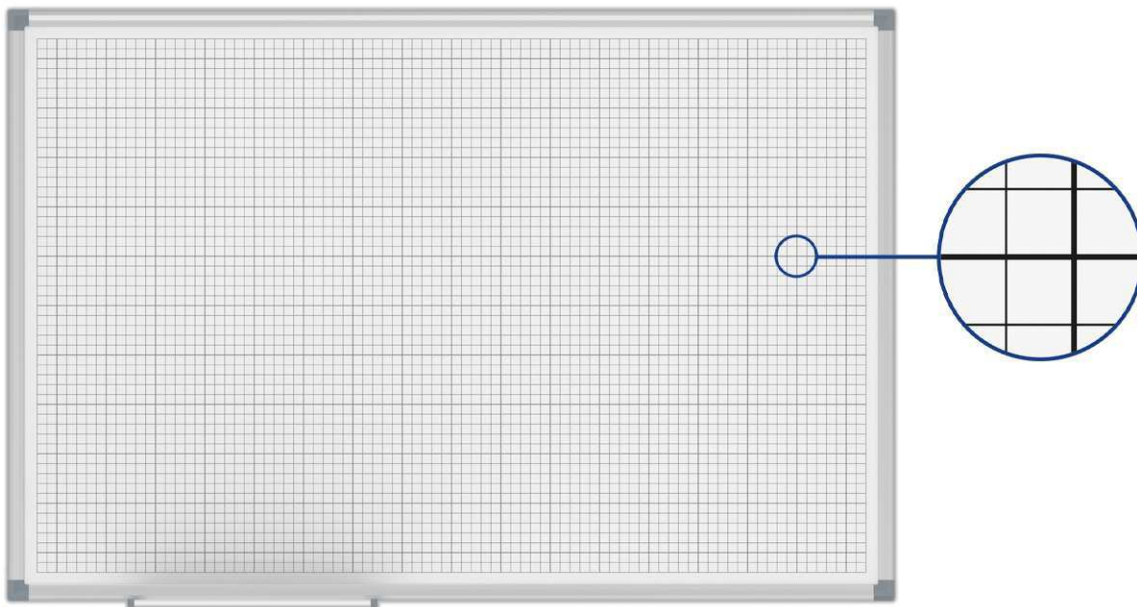

Whiteboard MAULstandard, ruitjes 10 x 10 mm

- **Topkwaliteit**
- **Designed by MAUL**
- **Met hoogwaardige ruitjesprint, ruitjes 10 x 10 mm**
- **Vereenvoudigt de weergave van tabellen, grafieken, tekeningen**
- **Zeer stevig frame van geanodiseerd aluminium, zilverkleurig**
- **Robuust oppervlak van gelakt staal met kunststof coating, geschikt voor intensief gebruik**
- **Licht van gewicht, eenvoudig te transporteren en te monteren**
- Op 3 manieren te gebruiken: magnetisch, beschrijfbaar en zeer goed droog wisbaar
- Liggend of staand formaat
- Materiaalbakje van aluminium
- Materiaalbakje 25 cm lang tot een grootte van 90 x 120 cm, daarna 50 cm
- Fraaie lijst in combinatie met grijze hoekverbindingen
- Inclusief montage materiaal
- De kleuraanduiding heeft betrekking op de hoekverbindingen
- Recyclebare verpakking
- garantie: 2 jaar

Art. nr.	Kleur	EAN-Code	Dounanecode	Maten board	Geruit	Verpakkingsmaat / VE	Gewicht	VE
6465884	grijs	4002390079426	96100000	100 x 150 cm	10 x 10 mm	163 x 107,5 x 3 cm	12,2 kg	1 pc(s).