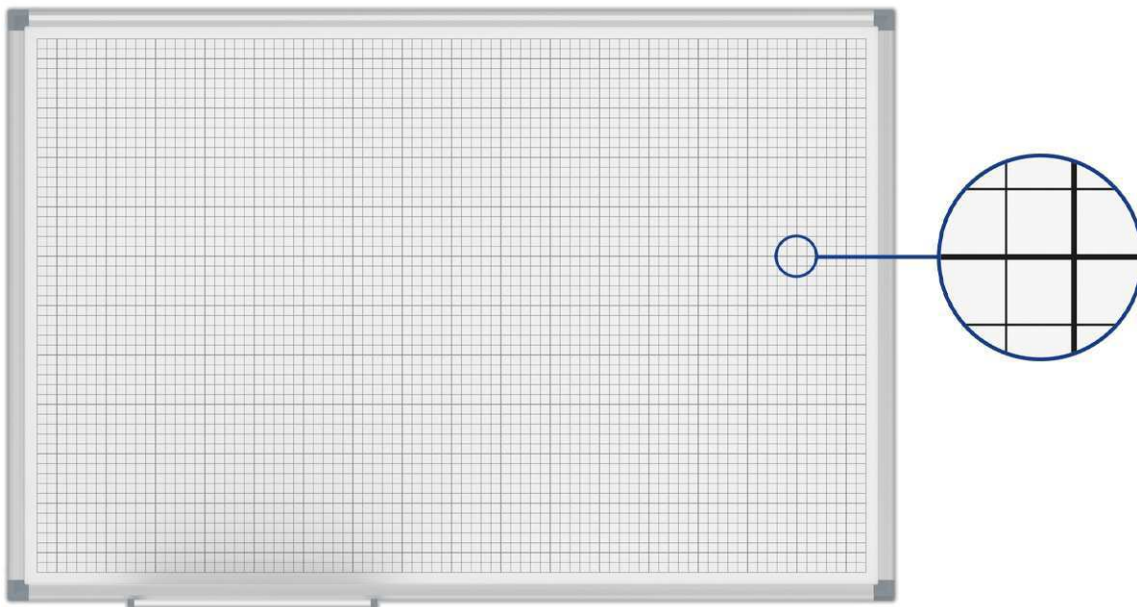

Whiteboard MAULstandard, Raster 10 x 10 mm

- **Top Qualität**
- **Designed by MAUL**
- **Mit hochwertigem Rasterdruck**
- **Erleichtert die Darstellung von Tabellen, Grafiken, Zeichnungen**
- **Sehr stabil: Rahmenprofil aus silbereloxiertem Aluminium**
- **Robust: Arbeitsfläche aus kunststoffbeschichtetem Stahlblech, geeignet für häufigen Gebrauch**
- **Quer- oder Hochformat**
- Verstärkte Linien bei 50 x 50 mm
- Leichtgewicht: Gut zu transportieren und zu montieren
- 3fach-Nutzen: Magnethaftend, beschrift- und sehr gut trocken abwischbar
- Aluminium-Ablageschale
- Ablageschale 25 cm lang bis zu einer Größe von 90 x 120 cm, danach 50 cm
- Dezentres Profil in Kombination mit Eckverbindungen in grau
- Inklusive Montagematerial
- Farbangabe bezieht sich auf die Eckverbindungen
- Verpackung recycelbar
- Garantie: 2 Jahre

Art.-Nr.	Farbe	EAN-Code	Zollcode	Tafel - Größe	Rasterdruck	Packungsmaße / VE	Gewicht	VE
6465884	grau	4002390079426	96100000	100 x 150 cm	10 x 10 mm	163 x 107,5 x 3 cm	12,2 kg	1 St

Whiteboard MAULstandard, grid 10 x 10 mm

- Stronger grid lines for grid size 50 x 50 mm
- Low weight: Easy to handle and to mount
- Triple use: suitable for magnets, writable and very good dry-wipe
- Aluminium tray
- Length of tray 25 cm up to 90 x 120 cm, for larger sizes 50 cm
- Discreet profile in combination with grey corner joints
- With mounting material
- Colour code refers to the corner joints
- Recyclable packaging
- Guarantee: 2 years