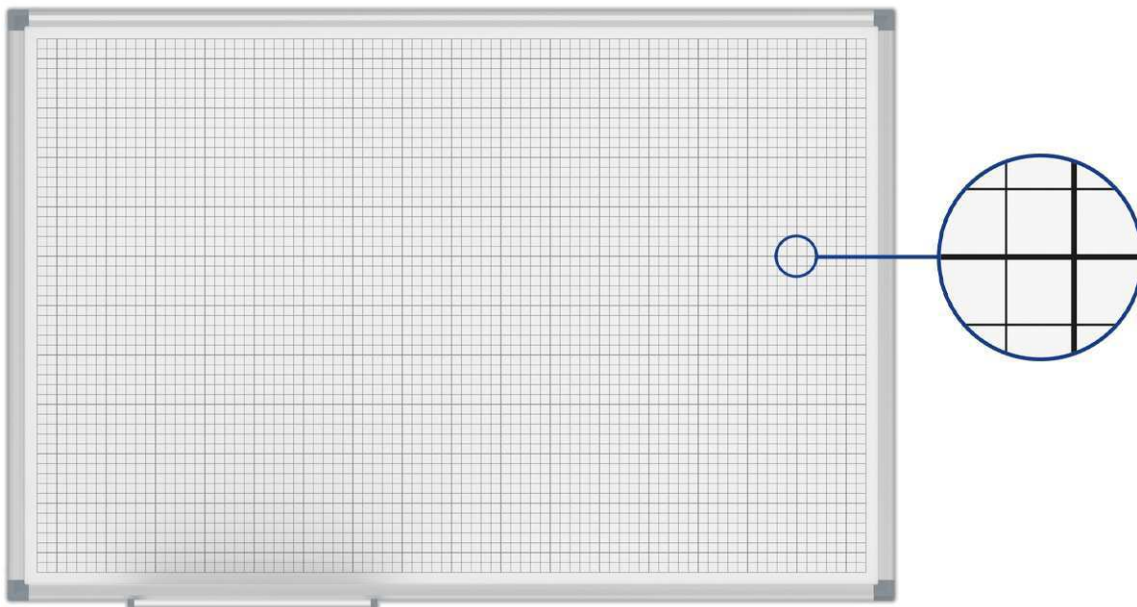

Tableau blanc MAULstandard, quadrillage 10 x 10 mm

- **Excellente qualité**
- **Design signé MAUL**
- **Avec quadrillage de qualité**
- **Facilite la représentation de tableaux, graphiques et dessins**
- **Très solide : cadre en aluminium anodisé argent**
- **Robuste : surface en tôle d'acier plastifiée, apte à un usage fréquent**
- **Format portrait ou paysage**
- Trait foncé de 50 x 50 mm
- Poids plume : facile à transporter et à monter
- Triple usage : pour aimants et marqueurs pour tableau blanc, très bon effaçage à sec
- Auget en aluminium
- Longueur de l'auget : 25 cm jusqu'à la taille de 90 x 120 cm, 50 cm pour les tableaux plus grands
- Profil discret combiné avec des coins de coloris gris
- Avec matériel de montage
- Le code couleur se réfère à la couleur des coins
- Emballage recyclable
- Garantie: 2 ans

Réf	Coloris	Code EAN	Code douanier	Dimensions tableau	Quadrillage	Dim. U.V.	Poids	U.V.
6465884	gris	4002390079426	96100000	100 x 150 cm	10 x 10 mm	163 x 107,5 x 3 cm	12,2 kg	1 pce(s)