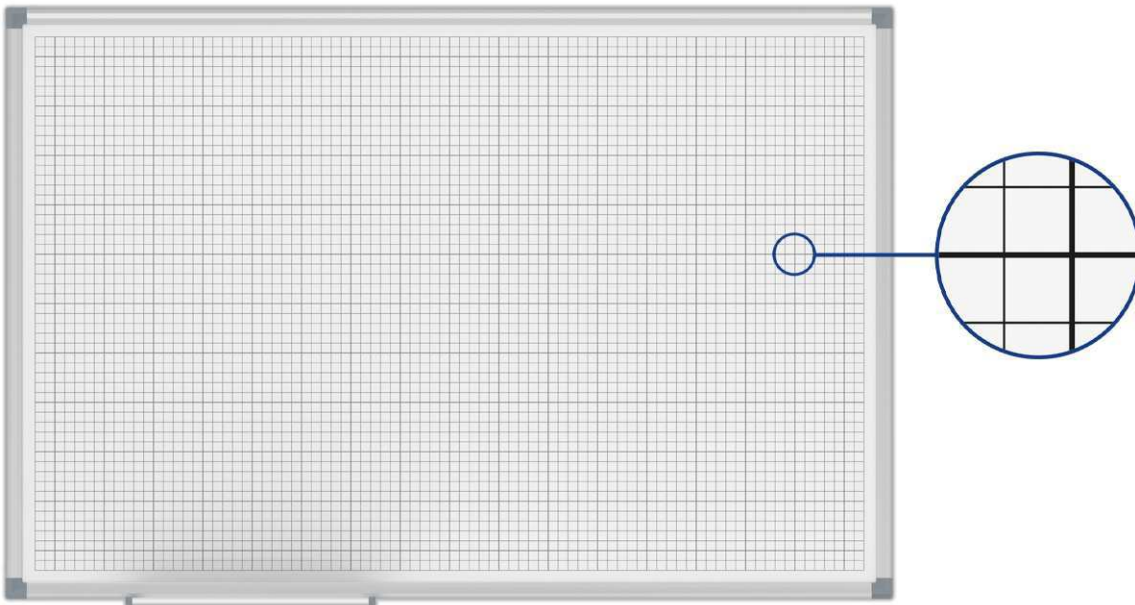

Whiteboard MAULstandard, Raster 10 x 10 mm

- **Top Qualität**
- **Designed by MAUL**
- **Mit hochwertigem Rasterdruck**
- **Erleichtert die Darstellung von Tabellen, Grafiken, Zeichnungen**
- **Sehr stabil: Rahmenprofil aus silbereloxiertem Aluminium**
- **Robust: Arbeitsfläche aus kunststoffbeschichtetem Stahlblech, geeignet für häufigen Gebrauch**
- **Quer- oder Hochformat**
- Verstärkte Linien bei 50 x 50 mm
- Leichtgewicht: Gut zu transportieren und zu montieren
- 3fach-Nutzen: Magnethaftend, beschrift- und sehr gut trocken abwischbar
- Aluminium-Ablageschale
- Ablageschale 25 cm lang bis zu einer Größe von 90 x 120 cm, danach 50 cm
- Dezentres Profil in Kombination mit Eckverbindungen in grau
- Inklusive Montagematerial
- Farbangabe bezieht sich auf die Eckverbindungen
- Verpackung recycelbar
- Garantie: 2 Jahre

Art.-Nr.	Farbe	EAN-Code	Zollcode	Tafel - Größe	Rasterdruck	Packungsmaße / VE	Gewicht	VE
6465884	grau	4002390079426	96100000	100 x 150 cm	10 x 10 mm	163 x 107,5 x 3 cm	12,2 kg	1 St

Whiteboard MAULstandard, grid 10 x 10 mm

- Stronger grid lines for grid size 50 x 50 mm
- Low weight: Easy to handle and to mount
- Triple use: suitable for magnets, writable and very good dry-wipe
- Aluminium tray
- Length of tray 25 cm up to 90 x 120 cm, for larger sizes 50 cm
- Discreet profile in combination with grey corner joints
- With mounting material
- Colour code refers to the corner joints
- Recyclable packaging
- Guarantee: 2 years