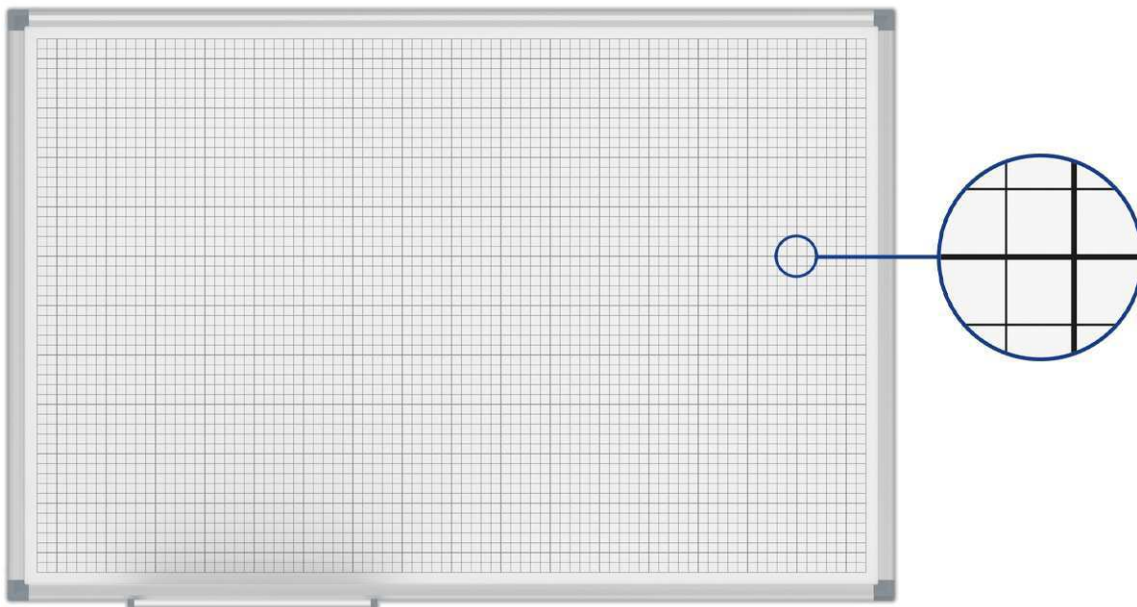

Lavagna bianca magnetica MAULstandard, griglia 10 x 10 mm

- **Ottima qualità**
- **Design by MAUL**
- **Con griglia stampata, stampa di alta qualità**
- **Facilita la visualizzazione di tabelle, grafiche, disegni**
- **Molto stabile: cornice in profilo di alluminio anodizzato colore argento**
- **Robusta: superficie di lavoro in lamiera di acciaio plastificata, adatta ad uso frequente**
- **Formato ritratto o panorama**

- Linee più spesse ogni 50 x 50 mm
- Leggera: facile da trasportare e montare
- Triplo vantaggio: adatta per l'uso di magneti, scrivibile e ottima cancellazione a secco
- Portaoggetti in alluminio
- Portaoggetti di lunghezza 25 cm per lavagne con formato fino a 90 x 120 cm, 50 cm per formati più grandi
- Cornice dal design non invadente abbinata ad angolari grigi
- Materiale di montaggio in dotazione
- L'indicazione del colore si riferisce agli angolari
- Confezione riciclabile
- Garanzia: 2 anni

Cod. art.	Colore	Cod. EAN	Codice doganale	Dim. bordo (L x L)	Griglia di pianificazione	Dim. imballo	Peso	Conf.
6465884	grigio	4002390079426	96100000	100 x 150 cm	10 x 10 mm	163 x 107,5 x 3 cm	12,2 kg	1 pz.