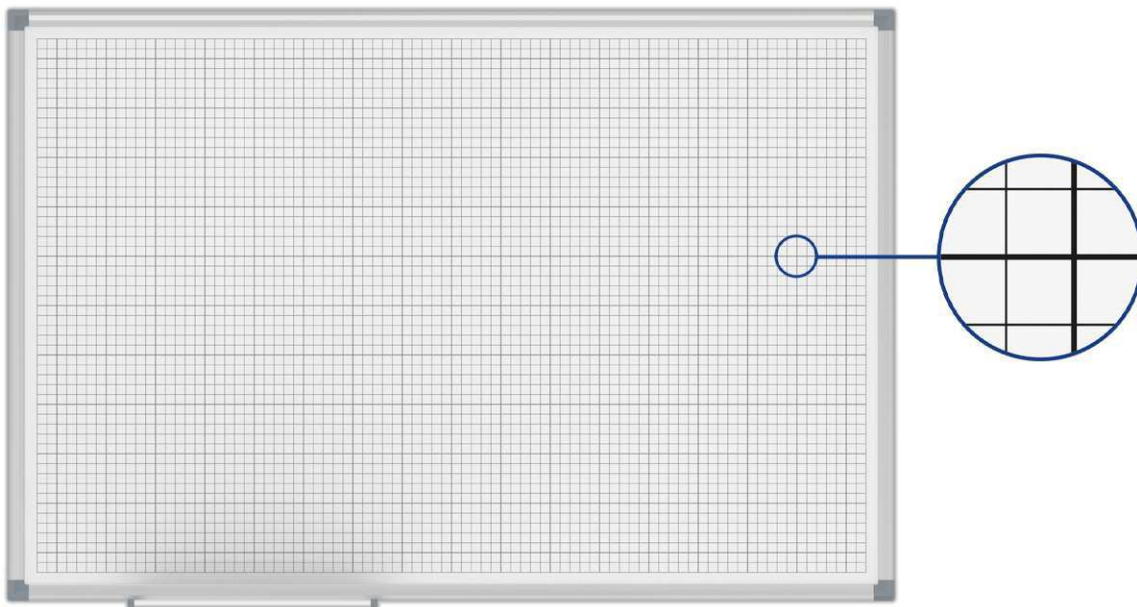

Tableau blanc MAULstandard, quadrillage 10 x 10 mm

- **Excellente qualité**
- **Design signé MAUL**
- **Avec quadrillage de qualité**
- **Facilite la représentation de tableaux, graphiques et dessins**
- **Très solide : cadre en aluminium anodisé argent**
- **Robuste : surface en tôle d'acier plastifiée, apte à un usage fréquent**
- **Format portrait ou paysage**
- Trait foncé de 50 x 50 mm
- Poids plume : facile à transporter et à monter
- Triple usage : pour aimants et marqueurs pour tableau blanc, très bon effaçage à sec
- Auget en aluminium
- Longueur de l'auget : 25 cm jusqu'à la taille de 90 x 120 cm, 50 cm pour les tableaux plus grands
- Profil discret combiné avec des coins de coloris gris
- Avec matériel de montage
- Le code couleur se réfère à la couleur des coins
- Emballage recyclable
- Article encombrant, vente seulement à partir de 5 pces, prix sur demande
- Garantie: 2 ans

Réf	Coloris	Code EAN	Code douanier	Dimensions tableau	Quadrillage	Dim. U.V.	Poids (av. emballage)	U.V.
6465884	gris	4002390079426	96100000	100 x 150 cm	10 x 10 mm	163 x 107,5 x 3 cm	12,2 kg	1 pce(s)