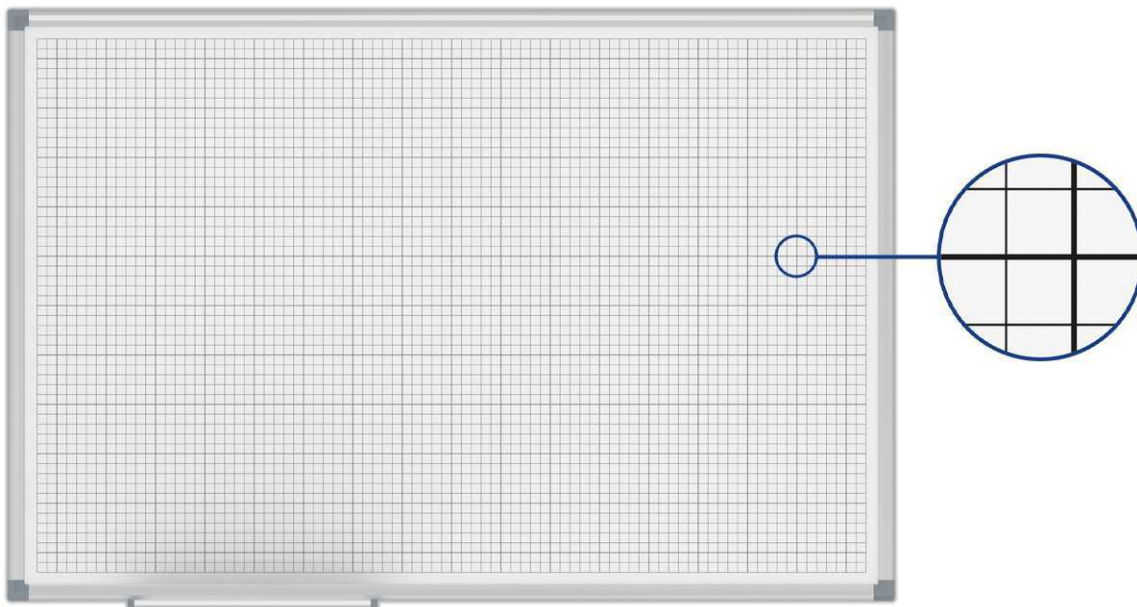

Lavagna bianca magnetica MAULstandard, griglia 10 x 10 mm

- **Ottima qualità**
- **Design by MAUL**
- **Con griglia stampata, stampa di alta qualità**
- **Facilita la visualizzazione di tabelle, grafiche, disegni**
- **Molto stabile: cornice in profilo di alluminio anodizzato colore argento**
- **Robusta: superficie di lavoro in lamiera di acciaio plastificata, adatta ad uso frequente**
- **Formato ritratto o panorama**
- Linee più spesse ogni 50 x 50 mm
- Leggera: facile da trasportare e montare
- Triplo vantaggio: adatta per l'uso di magneti, scrivibile e ottima cancellazione a secco
- Portaoggetti in alluminio
- Portaoggetti di lunghezza 25 cm per lavagne con formato fino a 90 x 120 cm, 50 cm per formati più grandi
- Cornice dal design non invadente abbinata ad angolari grigi
- Materiale di montaggio in dotazione
- L'indicazione del colore si riferisce agli angolari
- Confezione riciclabile
- Garanzia: 2 anni

Cod. art.	Colore	Cod. EAN	Codice doganale	Dim. bordo	Griglia di pianificazione	Dim. imballo	Peso (incl. imballaggio)	Conf.
6465884	grigio	4002390079426	96100000	100 x 150 cm	10 x 10 mm	163 x 107,5 x 3 cm	12,2 kg	1 pz.