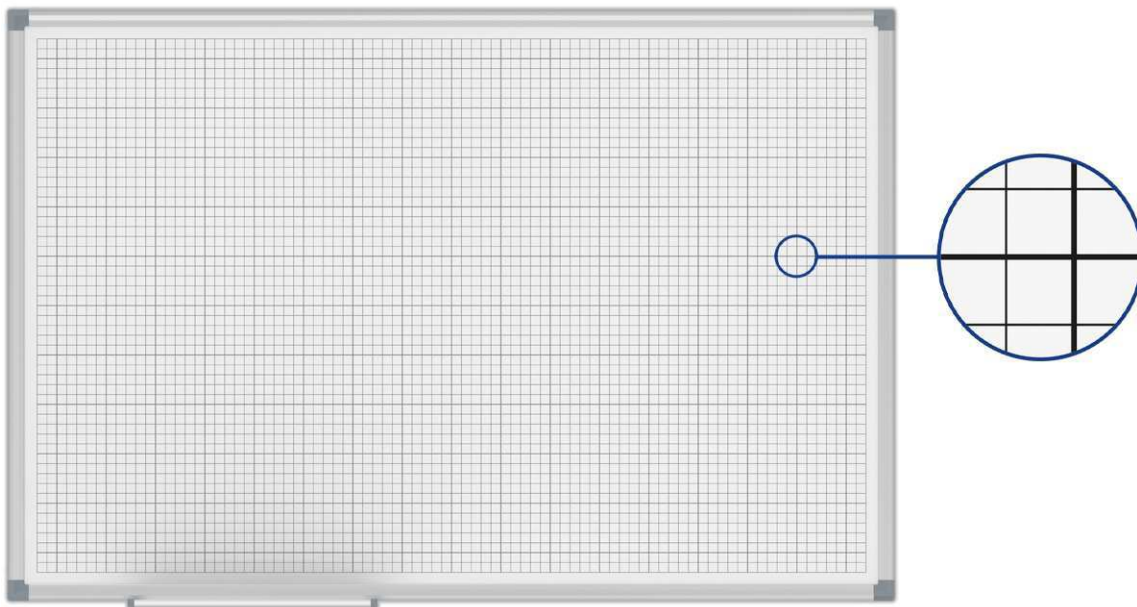

## Whiteboard MAULstandard, Raster 10 x 10 mm

- **Top Qualität**
- **Designed by MAUL**
- **Mit hochwertigem Rasterdruck**
- **Erleichtert die Darstellung von Tabellen, Grafiken, Zeichnungen**
- **Sehr stabil: Rahmenprofil aus silbereloxiertem Aluminium**
- **Robust: Arbeitsfläche aus kunststoffbeschichtetem Stahlblech, geeignet für häufigen Gebrauch**
- **Quer- oder Hochformat**
  
- Verstärkte Linien bei 50 x 50 mm
- Leichtgewicht: Gut zu transportieren und zu montieren
- 3fach-Nutzen: Magnethaftend, beschrift- und sehr gut trocken abwischbar
- Aluminium-Ablageschale
- Ablageschale 25 cm lang bis zu einer Größe von 90 x 120 cm, danach 50 cm
- Dezentres Profil in Kombination mit Eckverbindungen in grau
- Inklusive Montagematerial
- Farbangabe bezieht sich auf die Eckverbindungen
- Verpackung recycelbar
- Garantie: 2 Jahre

## Whiteboard MAULstandard, grid 10 x 10 mm

- **Top quality**
  - **Designed by MAUL**
  - **High quality printed grid**
  - **Perfect for the representation of tables, charts, drawings**
  - **Very stable: Silver anodised aluminium frame**
  - **Robust: Coated steel sheet surface, suitable for frequent use**
  - **Landscape or portrait format**
  
  - Stronger grid lines for grid size 50 x 50 mm
  - Low weight: Easy to handle and to mount
  - Triple use: suitable for magnets, writable and very good dry-wipe
  - Aluminium tray
  - Length of tray 25 cm up to 90 x 120 cm, for larger sizes 50 cm
  - Discreet profile in combination with grey corner joints
  - With mounting material
  - Colour code refers to the corner joints
  - Recyclable packaging
- \*UNDEFINED TEXT\*
- Guarantee: 2 years