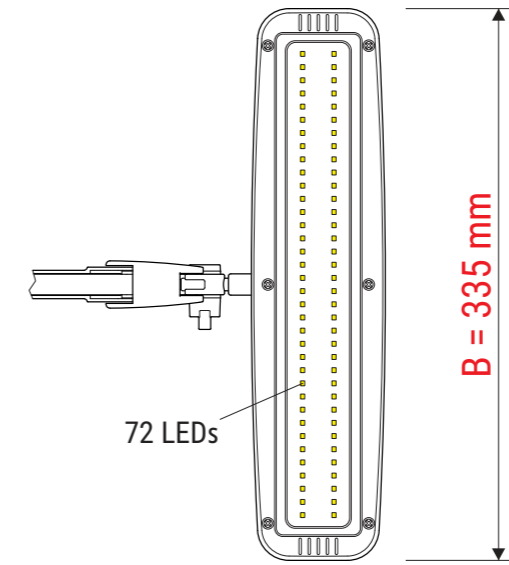

Technisches Datenblatt / Technical Datasheet

Art.-No. 82058

Abmaße Produkt: L x B x H
 615 x 335 x 515 mm
 (Arme senkrecht + waagrecht 90° zueinander)
 Gewicht: 1,988 kg

Verp. Abmaße: L x B x H
 620 x 250 x 125 mm
 Gewicht kompl.: 2,788 kg