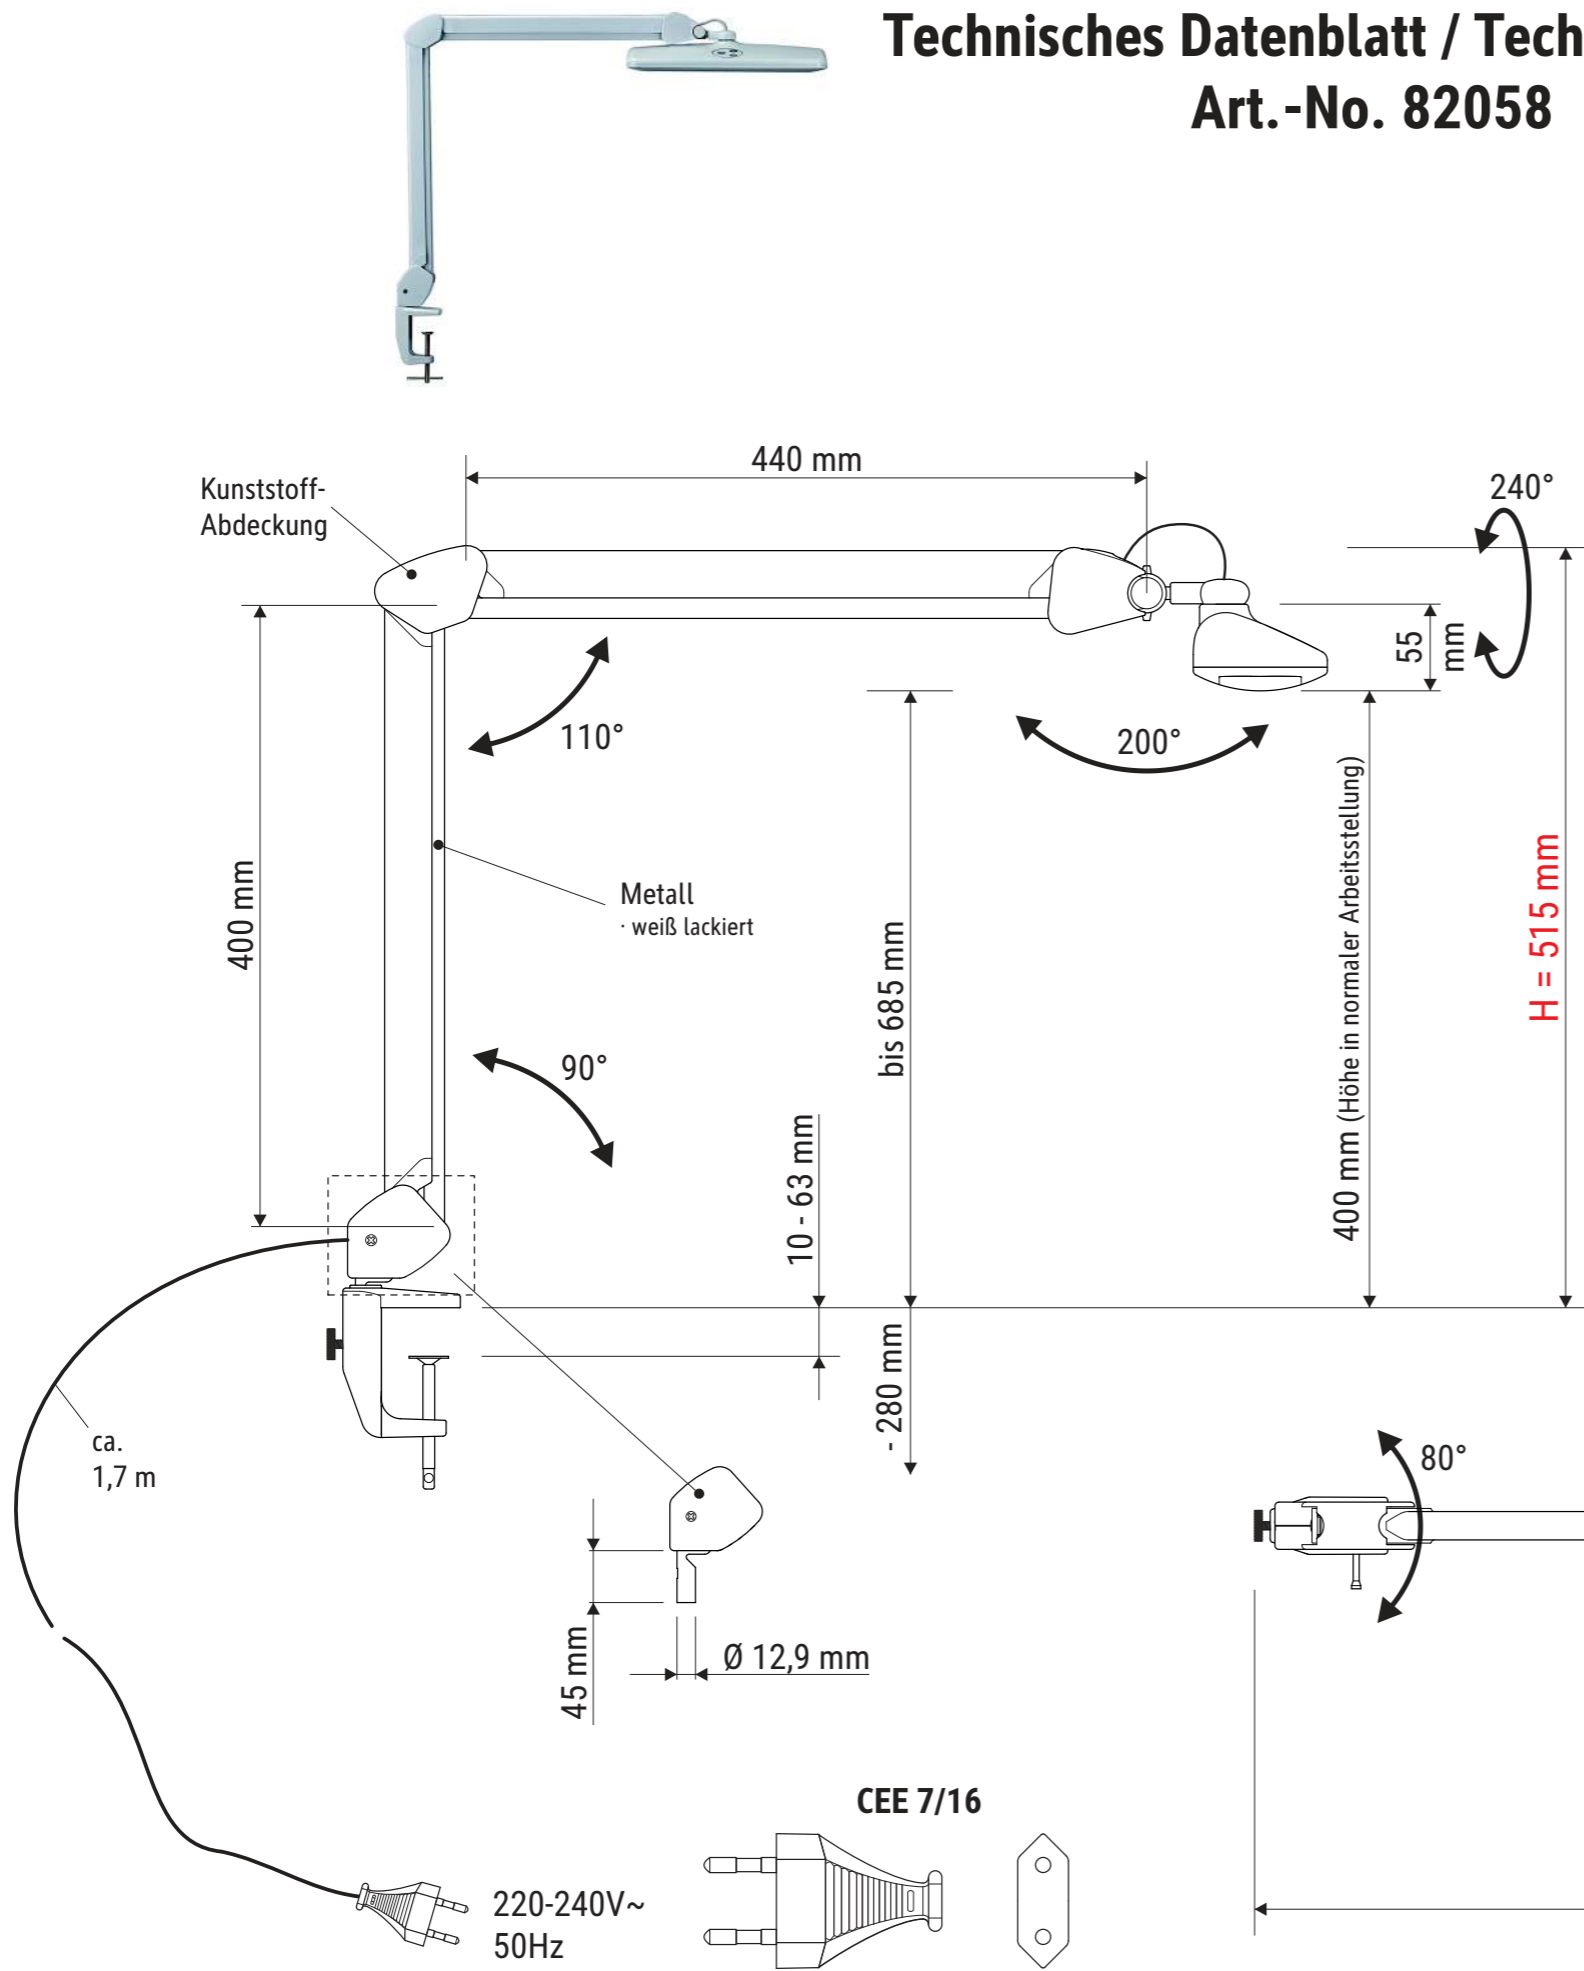

Technisches Datenblatt / Technical Datasheet

Art.-No. 82058

Abmaße Produkt: L x B x H
 615 x 335 x 515 mm
 (Arme senkrecht + waagrecht 90° zueinander)
 Gewicht: 1,988 kg

Verp. Abmaße: L x B x H
 620 x 250 x 125 mm
 Gewicht kompl.: 2,788 kg