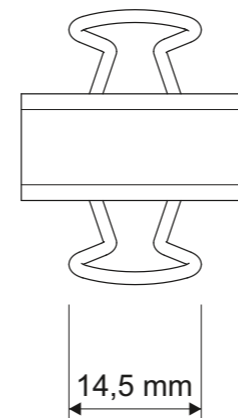

Technisches Datenblatt / Technical Datasheet
 Art.-No. 21332

Bügel nach unten geklappt

Bügel nach oben geklappt

Klemmweite 13 mm

Abmaße Produkt: **L x B x H**
 50 x 32 x 13 mm
 Gewicht kompl.: 0,006 kg

Verp. Abmaße: L x B x H (12 Stck. im Karton)
 105 x 55 x 35 mm
 Gewicht kompl.: 0,083 kg