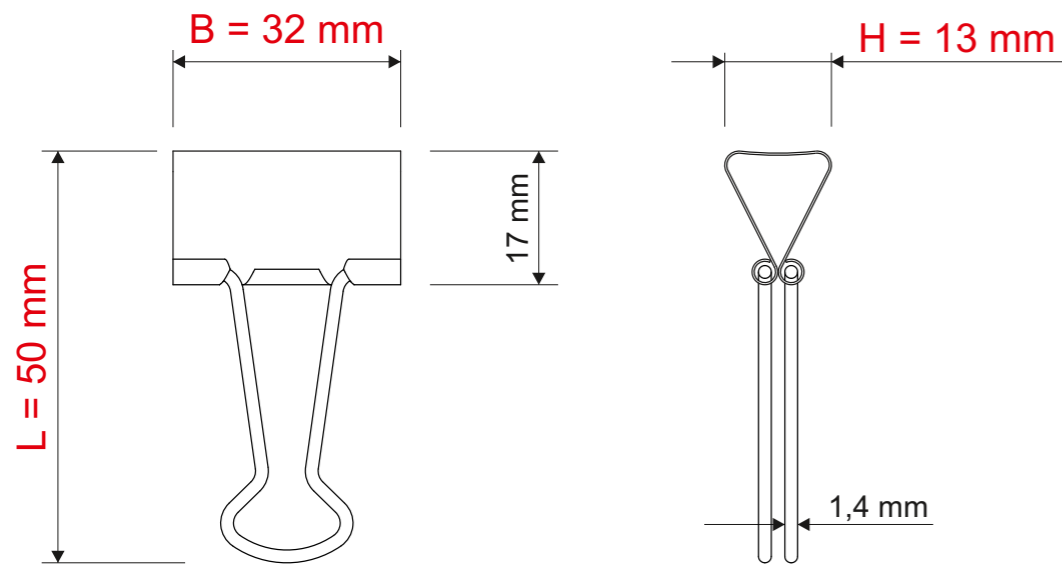

Technisches Datenblatt / Technical Datasheet
 Art.-No. 21332

Bügel nach unten geklappt

Bügel nach oben geklappt

Klemmweite 13 mm

Abmaße Produkt: **L x B x H**
 50 x 32 x 13 mm
 Gewicht kompl.: 0,006 kg

Verp. Abmaße: L x B x H (12 Stck. im Karton)
 105 x 55 x 35 mm
 Gewicht kompl.: 0,083 kg