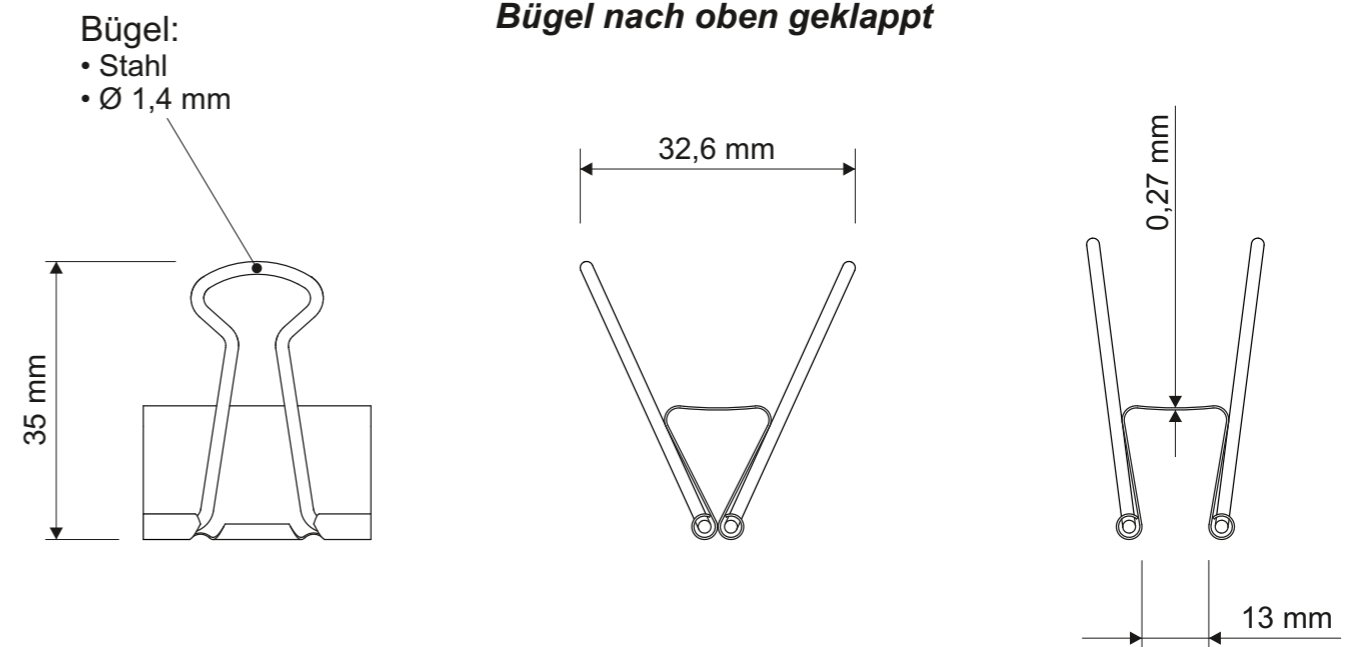

Technisches Datenblatt / Technical Datasheet
 Art.-No. 21332

Bügel nach unten geklappt

Bügel nach oben geklappt

Klemmweite 13 mm

Abmaße Produkt: **L x B x H**
 50 x 32 x 13 mm
 Gewicht kompl.: 0,006 kg

Verp. Abmaße: L x B x H (12 Stck. im Karton)
 105 x 55 x 35 mm
 Gewicht kompl.: 0,083 kg