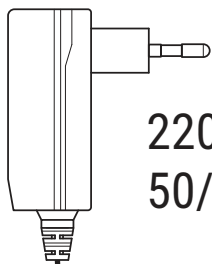

CEE 7/16

12V = 1A

220-240V~
50/60 Hz

ca. 1,8 m

USB-Anschluss
(max. 500 mA)

ON / OFF

7 Stufen Touchfeld

D: Dieses Produkt enthält eine Lichtquelle der Energieeffizienzklasse < E >

GB: This product contains a light source of energy efficiency class < E >

F: Ce produit contient une source lumineuse de classe d'efficacité énergétique < E >

E: Este producto contiene una fuente luminosa de la clase de eficiencia energética < E >