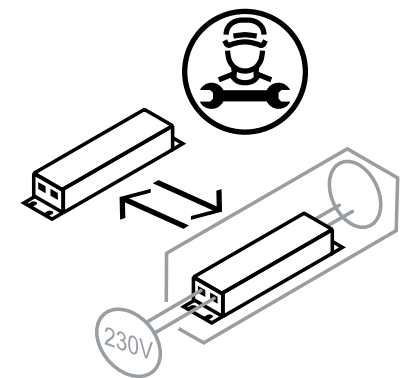

CEE 7/16

12V = 1A

220-240V~
50/60 Hz

ca. 1,8 m

USB-Anschluss
(max. 500 mA)

ON / OFF

7 Stufen Touchfeld

D: Dieses Produkt enthält eine Lichtquelle der Energieeffizienzklasse < E >