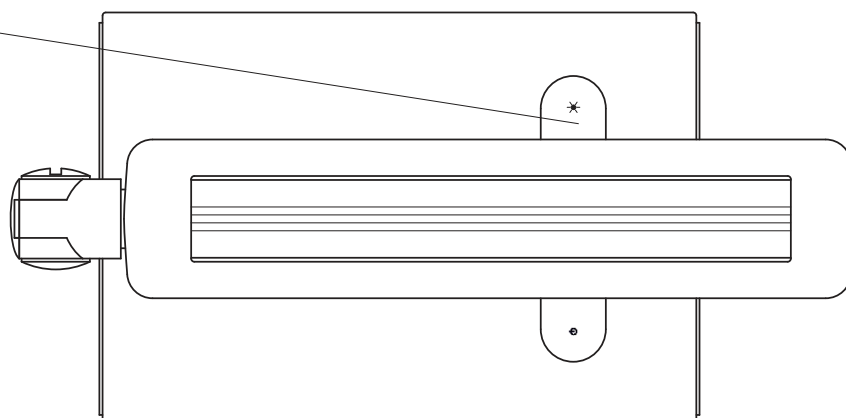

CEE 7/16

12V = 1A

220-240V~
50/60 Hz

ca. 1,8 m

USB-Anschluss
(max. 500 mA)

ON / OFF

7 Stufen Touchfeld

D: Dieses Produkt enthält eine Lichtquelle der Energieeffizienzklasse < E >