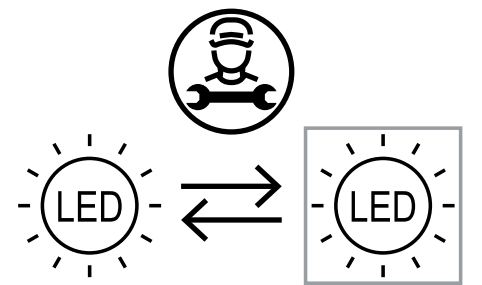

CEE 7/16

12V = 1A

220-240V~
50/60 Hz

ca. 1,8 m

USB-Anschluss
(max. 500 mA)

ON / OFF

7 Stufen Touchfeld

D: Dieses Produkt enthält eine Lichtquelle der Energieeffizienzklasse < E >

GB: This product contains a light source of energy efficiency class < E >

F: Ce produit contient une source lumineuse de classe d'efficacité énergétique < E >

E: Este producto contiene una fuente luminosa de la clase de eficiencia energética < E >