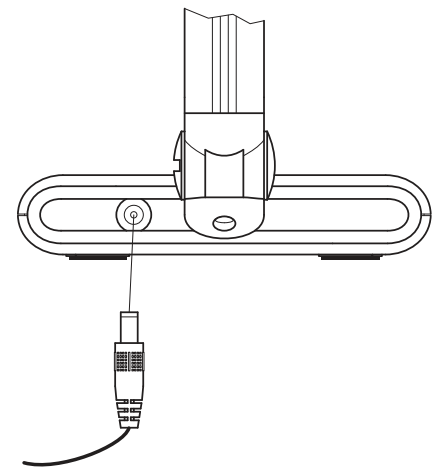

CEE 7/16

12V = 1A

220-240V~
50/60 Hz

ca. 1,8 m

USB-Anschluss
(max. 500 mA)

ON / OFF

7 Stufen Touchfeld

D: Dieses Produkt enthält eine Lichtquelle der Energieeffizienzklasse < E >