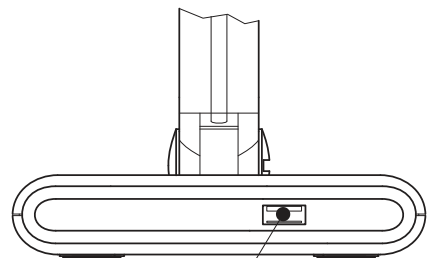

CEE 7/16

12V = 1A

220-240V~
50/60 Hz

ca. 1,8 m

USB-Anschluss
(max. 500 mA)

ON / OFF

7 Stufen Touchfeld

D: Dieses Produkt enthält eine Lichtquelle der Energieeffizienzklasse < E >