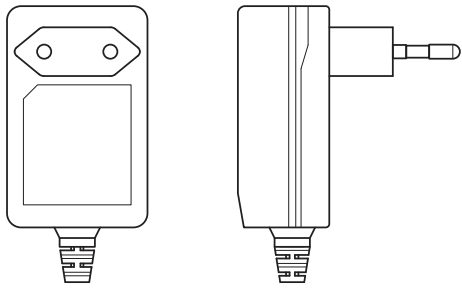

CEE 7/16

12V = 1A

220-240V~
50/60 Hz

ca. 1,8 m

USB-Anschluss
(max. 500 mA)

ON / OFF

7 Stufen Touchfeld

D: Dieses Produkt enthält eine Lichtquelle der Energieeffizienzklasse < E >