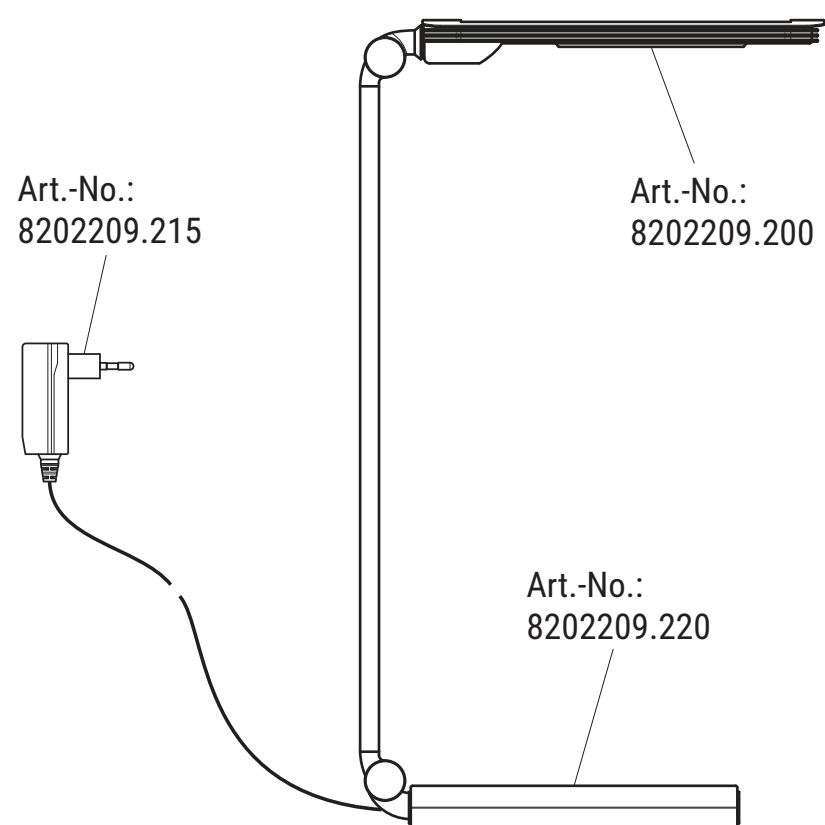

H: Ez a termék egy < E > energiahatékonysági osztályú fényforrást tartalmaz

SK: Tento výrobok obsahuje svetelný zdroj triedy energetickej účinnosti < E >

Ersatzteile (spare parts):

Art.-No.: 8202209.200

1 x