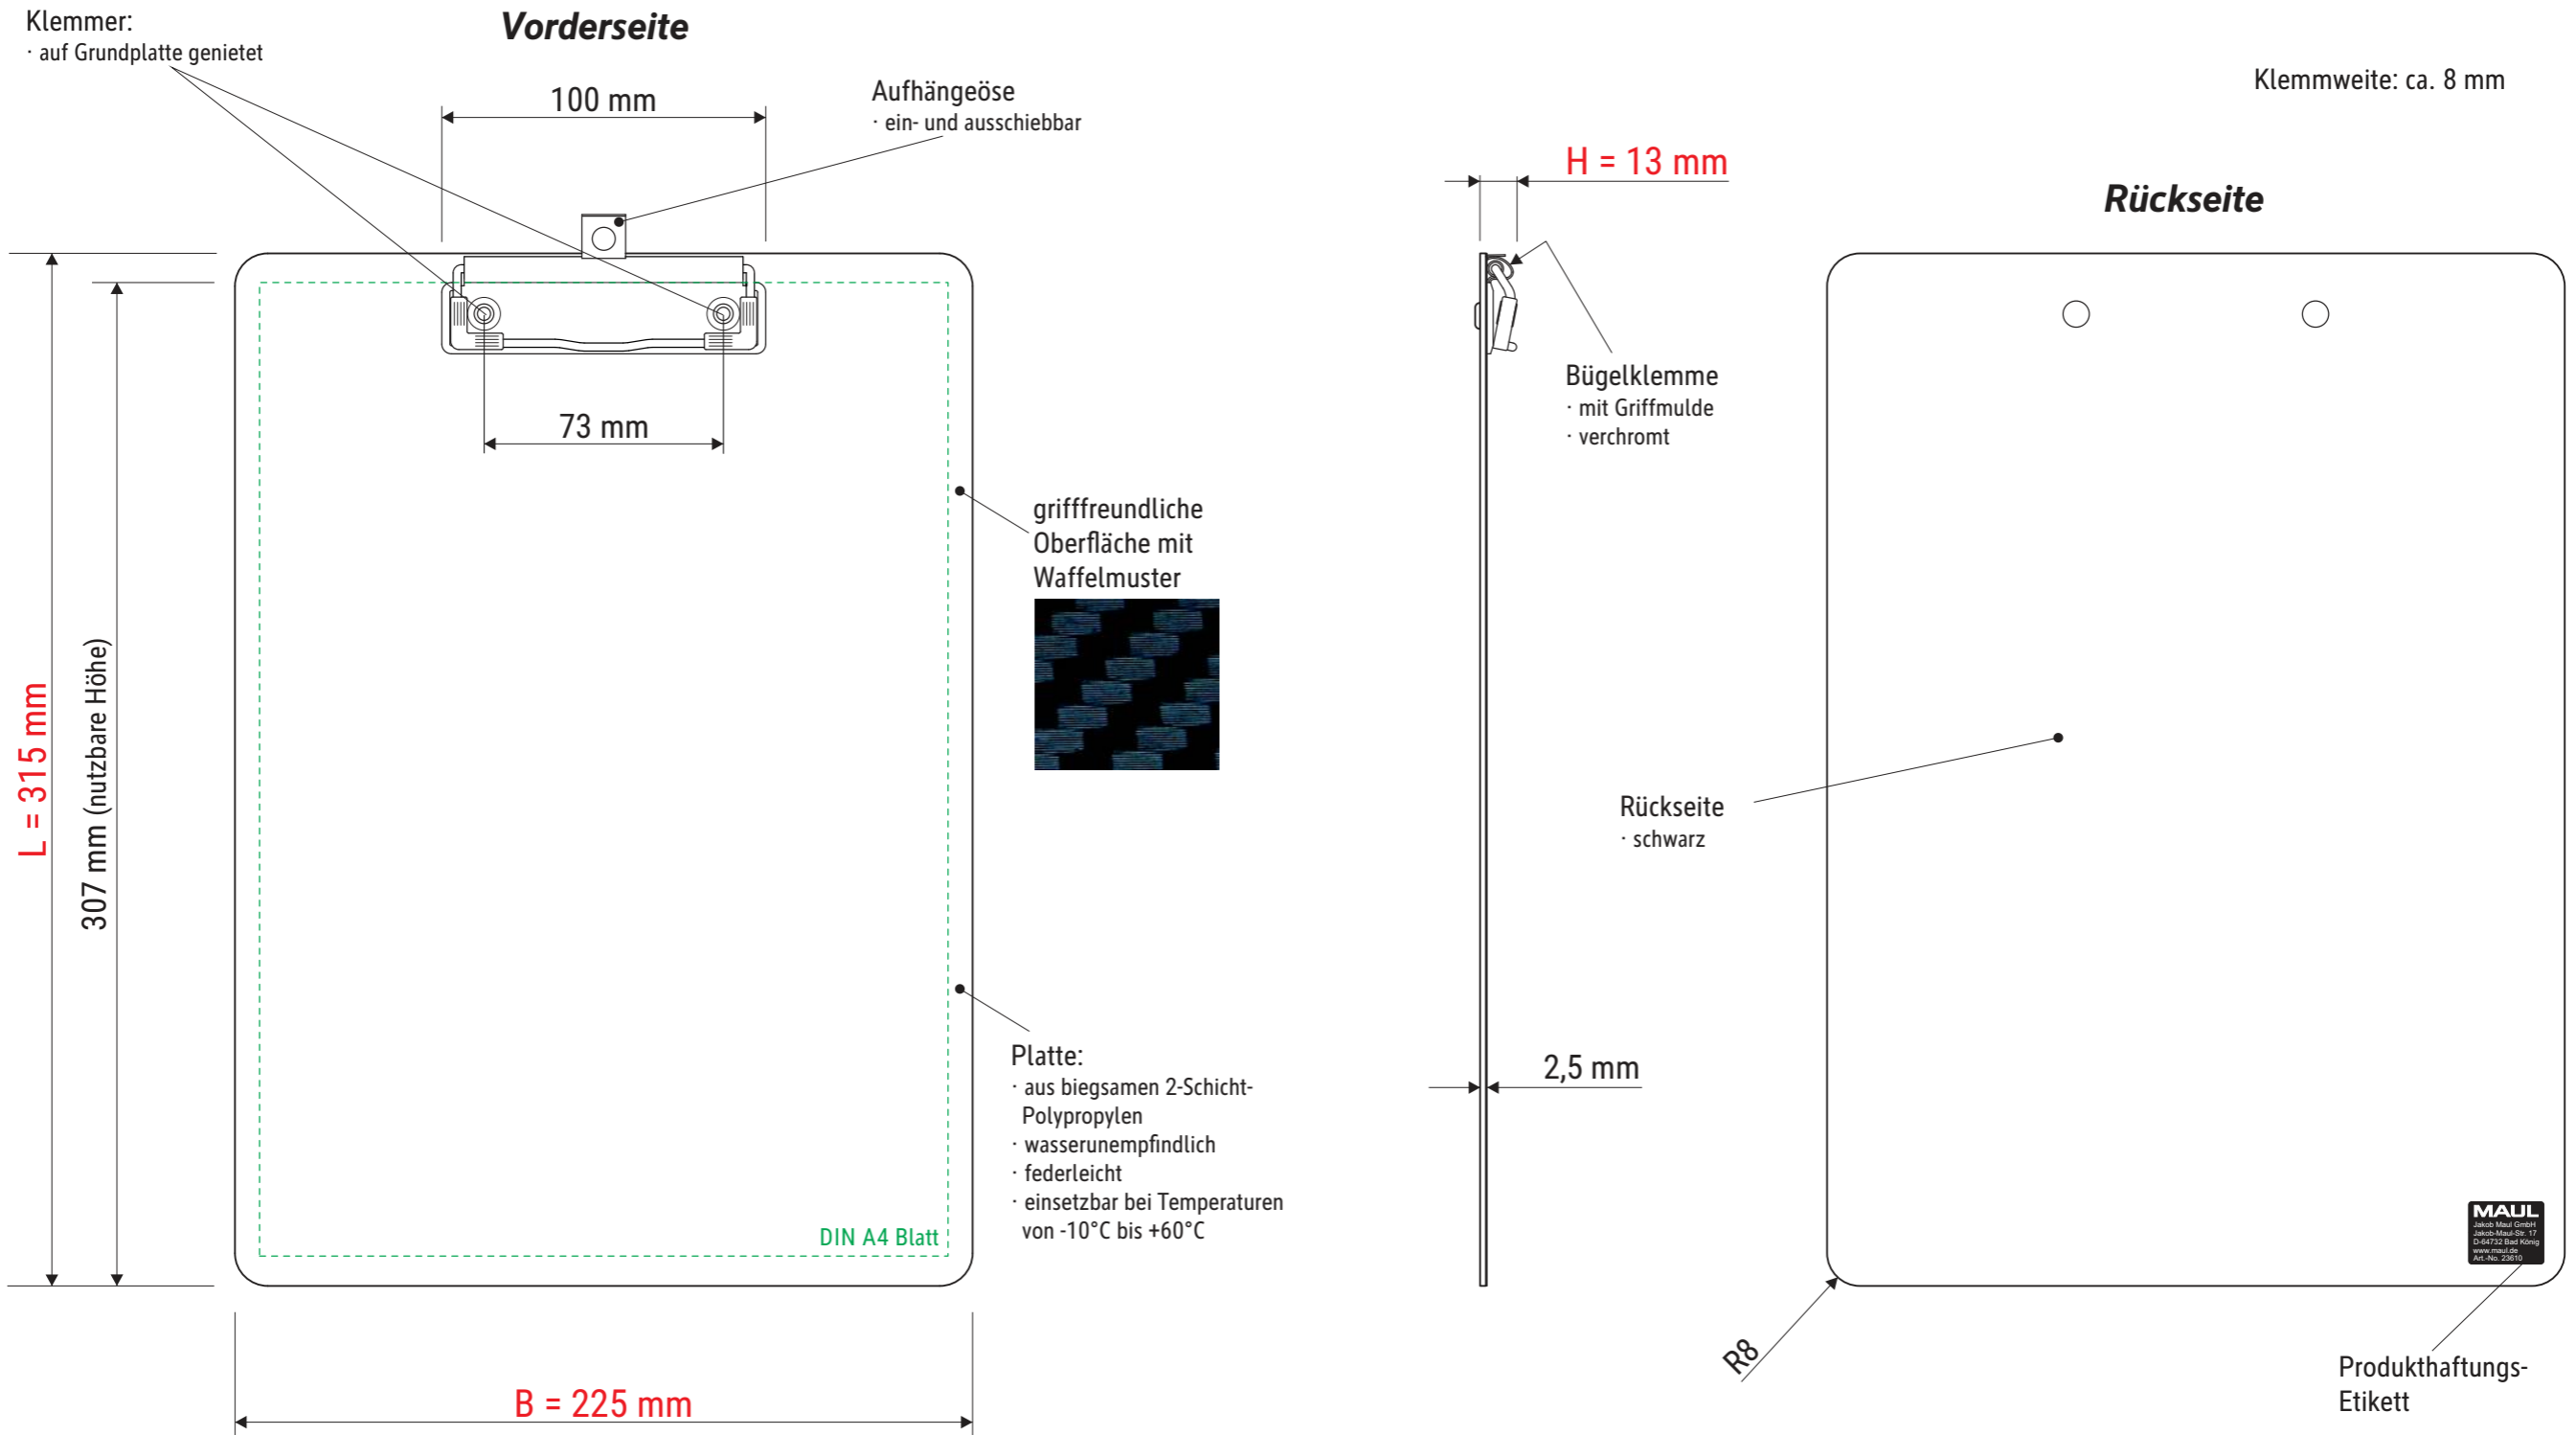

Technisches Datenblatt / Technical Datasheet Art.-No. 23610

Abmaße Produkt: **L x B x H**
315 x 225 x 13 mm
Gewicht kompl.: 0,130 kg

Verp. Abmaße: L x B x H (in Folie eingeschweißt)
320 x 235 x 13 mm
Gewicht kompl.: 0,133 kg