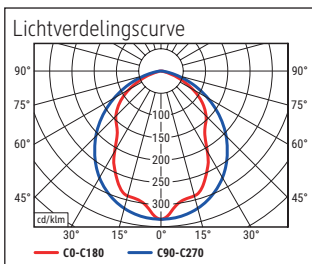

Bureaulamp Spaarlamp MAULatlantic

- **Beste lichtopbrengst in uitstekende prijs-/kwaliteitsverhouding**
- **GS-teken**
- **Professionele bureaulamp, hoge lichtkwaliteit**
- **Langgetrokken lampenkap en fijngevormde parallellogram-arm, past vrijwel onzichtbaar in de werkomgeving**
- **Technisch veiligheidsconcept Made by MAUL**

- Reflector voor optimale lichtopbrengst
- Lamp houder: socket G23
- De kap is driedimensionaal verstelbaar
- Vervanging van lichtbron mogelijk, vervanging van voorschakelapparatuur door een gekwalificeerde elektricien
- Recyclebare verpakking

Lichtsterkte lamp:	1.700 lux op 35 cm afstand
Kleurtemperatuur (per lichtbron)	6.500 Kelvin (daglicht wit)
Aantal lichtbronnen:	1
Energie-efficiëntieklasse (per lichtbron)	G (spectrum A tot G)
Gewogen energieverbruik (per lichtbron)	12 kWh/1000 h
Levensduur L70B50 (per lichtbron)	8.000 h
Nuttige lichtstroom (per lichtbron)	791 Lumen
Materiaal:	Kop: kunststof - Arm: metaal
Afmetingen:	Kop: 36 x 7.2 cm
Mobiliteit:	Kop: kantelbaar, draaibaar
Schakelaarpositie:	Kop