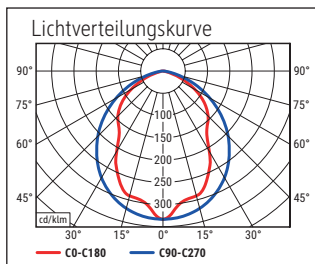

Energiespar-Tischleuchte MAULatlantic

- **Beste Lichtausbeute im Preis-/Leistungsvergleich**
- **Intertek GS-Zeichen: Geprüfte Sicherheit**
- **Professionelle Arbeitsplatzleuchte, hohe Lichtqualität**
- **Zurückhaltend: Länglicher Leuchtenkopf und filigraner Parallelogramm-Arm fügen sich dezent in die Umgebung ein**
- **3 Farben zur Auswahl: Weiß, Schwarz oder Silber**
- **Technisches Sicherheitskonzept Made by MAUL**
- Reflektor für optimale Lichtausnutzung
- Lampenfassung: Sockel G23
- Dreidimensional verstellbarer Leuchtenkopf
- Austausch Lichtquelle möglich, Austausch Betriebsgerät durch eine Elektro-Fachkraft möglich
- Verpackung recycelbar