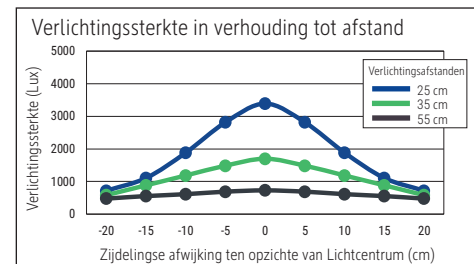

Bureaulamp Spaarlamp MAULatlantic

- **Beste lichtopbrengst in uitstekende prijs-/kwaliteitsverhouding**
- **GS-teken**
- **Professionele bureaulamp, hoge lichtkwaliteit**
- **Langgetrokken lampenkap en fijngevormde parallellogram-arm, past vrijwel onzichtbaar in de werkomgeving**
- **Technisch veiligheidsconcept Made by MAUL**

- Reflector voor optimale lichtopbrengst
- Lamp houder: socket G23
- De kap is driedimensionaal verstelbaar
- Vervanging van lichtbron mogelijk, vervanging van voorschakelapparatuur door een gekwalificeerde elektricien
- Recyclebare verpakking

Lichtsterkte lamp:	1.700 lux op 35 cm afstand
Kleurtemperatuur (per lichtbron)	6.500 Kelvin (daglicht wit)
Aantal lichtbronnen:	1
Energie-efficiëntieklasse (per lichtbron)	G (spectrum A tot G)
Gewogen energieverbruik (per lichtbron)	12 kWh/1000 h
Levensduur L70B50 (per lichtbron)	8.000 h
Nuttige lichtstroom (per lichtbron)	791 Lumen
Materiaal:	Kop: kunststof - Arm: metaal
Afmetingen:	Kop: 36 x 7.2 cm
Mobiliteit:	Kop: kantelbaar, draaibaar
Schakelaarpositie:	Kop