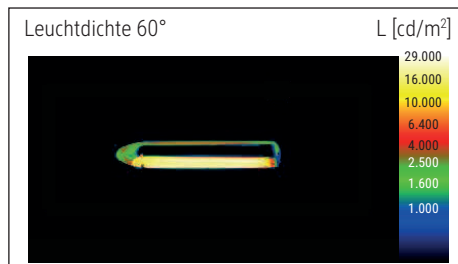

## Energiespar-Tischleuchte MAULatlantic

- **Beste Lichtausbeute im Preis-/Leistungsvergleich**
- **Intertek GS-Zeichen: Geprüfte Sicherheit**
- **Professionelle Arbeitsplatzleuchte, hohe Lichtqualität**
- **Zurückhaltend: Länglicher Leuchtenkopf und filigraner Parallelogramm-Arm fügen sich dezent in die Umgebung ein**
- **3 Farben zur Auswahl: Weiß, Schwarz oder Silber**
- **Technisches Sicherheitskonzept Made by MAUL**
- Reflektor für optimale Lichtausnutzung
- Lampenfassung: Sockel G23
- Dreidimensional verstellbarer Leuchtenkopf
- Austausch Lichtquelle möglich, Austausch Betriebsgerät durch eine Elektro-Fachkraft möglich
- Verpackung recycelbar

Beleuchtungsstärke Leuchte: 1.700 Lux bei 35 cm Abstand  
 Farbtemperatur (je Lichtquelle): 6.500 Kelvin (tageslichtweiß)  
 Anzahl Lichtquellen: 1  
 Energieeffizienzklasse (je Lichtquelle): G (Spektrum A bis G)  
 Gewichteter Energieverbrauch (je Lichtquelle): 12 kWh/1000 h  
 Lebensdauer L70B50 (je Lichtquelle): 8.000 h  
 Nutzlichtstrom (je Lichtquelle): 791 Lumen  
 Material: Kopf: Kunststoff - Arm: Metall  
 Maße: Kopf: 36 x 7.2 cm  
 Bewegung: Kopf: Neigbar, Drehbar  
 Position Schalter: Leuchtenkopf

- Metall-Klemmfuß mit schreibetischschonender Unterlage (Klemmweite bis 5,5 cm). Arm: Länge unten 33 cm, Länge oben 34 cm. Höhe: 38 cm. Arm: Drehbar, Neigbar
- Garantie: 2 Jahre

Art.-Nr.	Farbe	EAN-Code	Zollcode	Leuchtmittel	Kabellänge ca.	Schutzklasse	Packungsmaße / VE	Gewicht	VE
8213502	weiß	4002390041324	94052940	828 12 05	1,80 m	II Eurostecker	45 x 20 x 6 cm	0,923 kg	1 St
8213590	schwarz	4002390041331	94052940	828 12 05	1,80 m	II Eurostecker	45 x 20 x 6 cm	0,923 kg	1 St
8213595	silber	4002390048118	94052940	828 12 05	1,80 m	II Eurostecker	45 x 20 x 6 cm	0,923 kg	1 St