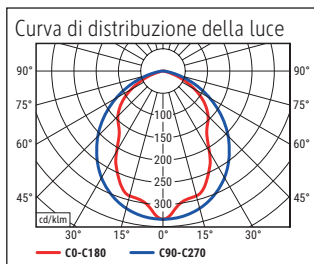

Lampada a risparmio energetico MAULatlantic

- **Ottima prestazione luminosa nel rapporto qualità/prezzo**
- **Marchio GS Intertek: sicurezza testata**
- **Lampada da posto di lavoro professionale, luce di alta qualità**
- **Design semplice: testa allungata, braccio a parallelogramma filigrano, adatta a qualsiasi tipo di ambiente**
- **Disponibile in 3 colori: bianco, nero o argento**
- **Concetto di sicurezza tecnica Made by MAUL**
- Riflettore per un utilizzo ottimale della luce
- Portalamпада: attacco G23
- Regolazione testa tridimensionale
- Sorgente luminosa sostituibile, alimentatore sostituibile da personale qualificato
- Confezione riciclabile