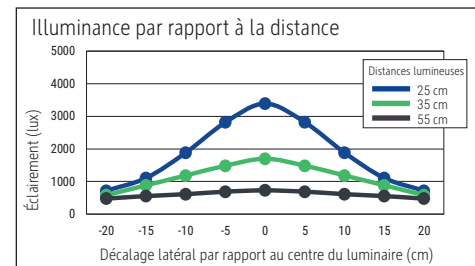

Luminaire de bureau basse consommation MAULatlantic

- **Meilleur éclairage possible en relation prix/performance**
- **Sigle GS (sécurité contrôlée) Intertek**
- **Luminaire professionnel, haute qualité d'éclairage**
- **Discret : la tête allongée et les bras filigranes en forme de parallélogramme s'intègrent décemment dans tout environnement**
- **3 couleurs au choix : blanc, noir ou argenté**
- **Concept technique de sécurité signé MAUL**
- Tête munie d'un réflecteur assurant une répartition optimale de l'éclairage
- Douille d'ampoule : culot G23
- Tête orientable en 3 dimensions
- Source lumineuse remplaçable, appareil de commande remplaçable par un électricien
- Emballage recyclable