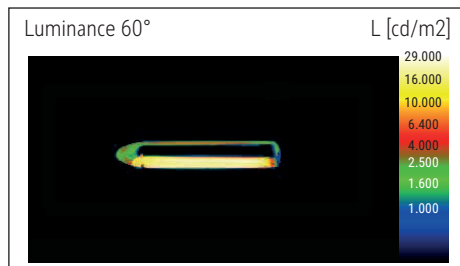

Luminaire de bureau basse consommation MAULatlantic

- **Meilleur éclairage possible en relation prix/performance**
- **Sigle GS (sécurité contrôlée) Intertek**
- **Luminaire professionnel, haute qualité d'éclairage**
- **Discret : la tête allongée et les bras filigranes en forme de parallélogramme s'intègrent décemment dans tout environnement**
- **3 couleurs au choix : blanc, noir ou argenté**
- **Concept technique de sécurité signé MAUL**
- Tête munie d'un réflecteur assurant une répartition optimale de l'éclairage
- Douille d'ampoule : culot G23
- Tête orientable en 3 dimensions
- Source lumineuse remplaçable, appareil de commande remplaçable par un électricien
- Emballage recyclable