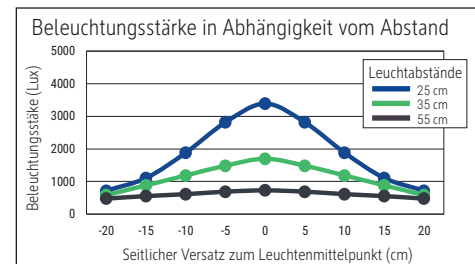

Energiespar-Tischleuchte MAULatlantic

- **Beste Lichtausbeute im Preis-/Leistungsvergleich**
- **Intertek GS-Zeichen: Geprüfte Sicherheit**
- **Professionelle Arbeitsplatzleuchte, hohe Lichtqualität**
- **Zurückhaltend: Länglicher Leuchtenkopf und filigraner Parallelogramm-Arm fügen sich dezent in die Umgebung ein**
- **3 Farben zur Auswahl: Weiß, Schwarz oder Silber**
- **Technisches Sicherheitskonzept Made by MAUL**
- Reflektor für optimale Lichtausnutzung
- Lampenfassung: Sockel G23
- Dreidimensional verstellbarer Leuchtenkopf
- Austausch Lichtquelle möglich, Austausch Betriebsgerät durch eine Elektro-Fachkraft möglich
- Verpackung recycelbar