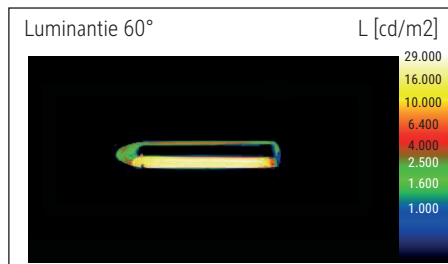

Bureaulamp Spaarlamp MAULatlantic

- **Beste lichtopbrengst in uitstekende prijs-/kwaliteitsverhouding**
- **GS-teken**
- **Professionele bureaulamp, hoge lichtkwaliteit**
- **Langgetrokken lampenkap en fijngevormde parallellogram-arm, past vrijwel onzichtbaar in de werkomgeving**
- **Technisch veiligheidsconcept Made by MAUL**

- Reflector voor optimale lichtopbrengst
- Lamp houder: socket G23
- De kap is driedimensionaal verstelbaar
- Vervanging van lichtbron mogelijk, vervanging van voorschakelapparatuur door een gekwalificeerde elektricien
- Recyclebare verpakking

Lichtsterkte lamp:	1.700 lux op 35 cm afstand
Kleurtemperatuur (per lichtbron)	6.500 Kelvin (daglicht wit)
Aantal lichtbronnen:	1
Energie-efficiëntieklasse (per lichtbron)	G (spectrum A tot G)
Gewogen energieverbruik (per lichtbron)	12 kWh/1000 h
Levensduur L70B50 (per lichtbron)	8.000 h
Nuttige lichtstroom (per lichtbron)	791 Lumen
Materiaal:	Kop: kunststof - Arm: metaal
Afmetingen:	Kop: 36 x 7.2 cm
Mobiliteit:	Kop: kantelbaar, draaibaar
Schakelaarpositie:	Kop