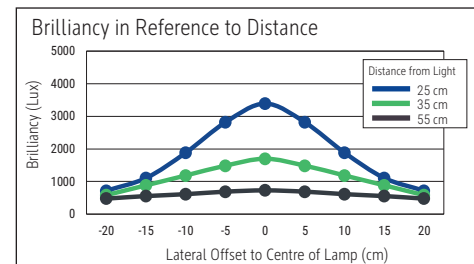

Energy-saving desk lamp MAULatlantic

- **The best price/light emitting efficiency ratio**
- **Intertek GS-label for checked safety**
- **Professional lamp for the workplace, high lighting quality**
- **Discreet: Long head and filigree designed parallelogram arm fit discreetly in any office environment**
- **A choice of 3 colours: White, black or silver**
- **Technical safety concept Made by MAUL**
- Reflector for optimal light distribution
- Lamp holder: Socket G23
- Three dimensional adjustment of the lamp head
- Light source replaceable, operating device replaceable by an electrician
- Recyclable packaging