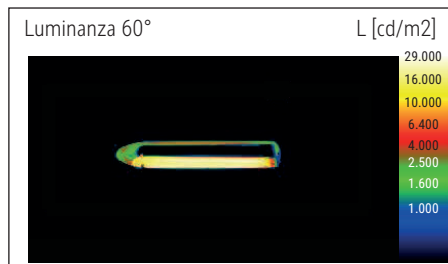

Lampada a risparmio energetico MAULatlantic

- **Ottima prestazione luminosa nel rapporto qualità/prezzo**
- **Marchio GS Intertek: sicurezza testata**
- **Lampada da posto di lavoro professionale, luce di alta qualità**
- **Design semplice: testa allungata, braccio a parallelogramma filigrano, adatta a qualsiasi tipo di ambiente**
- **Disponibile in 3 colori: bianco, nero o argento**
- **Concetto di sicurezza tecnica Made by MAUL**
- Riflettore per un utilizzo ottimale della luce
- Portalamпада: attacco G23
- Regolazione testa tridimensionale
- Sorgente luminosa sostituibile, alimentatore sostituibile da personale qualificato
- Confezione riciclabile