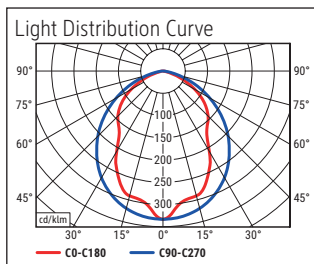

Energy-saving desk lamp MAULatlantic

- **The best price/light emitting efficiency ratio**
- **Intertek GS-label for checked safety**
- **Professional lamp for the workplace, high lighting quality**
- **Discreet: Long head and filigree designed parallelogram arm fit discreetly in any office environment**
- **A choice of 3 colours: White, black or silver**
- **Technical safety concept Made by MAUL**
- Reflector for optimal light distribution
- Lamp holder: Socket G23
- Three dimensional adjustment of the lamp head
- Light source replaceable, operating device replaceable by an electrician
- Recyclable packaging