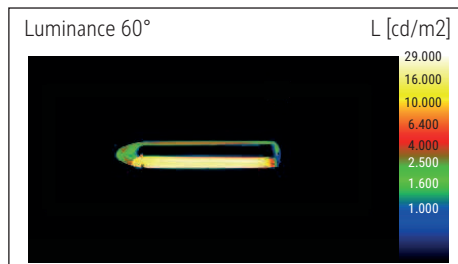

Energy-saving desk lamp MAULatlantic

- **The best price/light emitting efficiency ratio**
- **Intertek GS-label for checked safety**
- **Professional lamp for the workplace, high lighting quality**
- **Discreet: Long head and filigree designed parallelogram arm fit discreetly in any office environment**
- **A choice of 3 colours: White, black or silver**
- **Technical safety concept Made by MAUL**
- Reflector for optimal light distribution
- Lamp holder: Socket G23
- Three dimensional adjustment of the lamp head
- Light source replaceable, operating device replaceable by an electrician
- Recyclable packaging