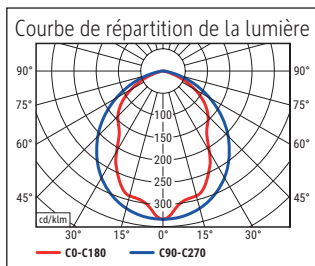

Luminaire de bureau basse consommation MAULatlantic

- **Meilleur éclairage possible en relation prix/performance**
- **Sigle GS (sécurité contrôlée) Intertek**
- **Luminaire professionnel, haute qualité d'éclairage**
- **Discret : la tête allongée et les bras filigranes en forme de parallélogramme s'intègrent décemment dans tout environnement**
- **3 couleurs au choix : blanc, noir ou argenté**
- **Concept technique de sécurité signé MAUL**
- Tête munie d'un réflecteur assurant une répartition optimale de l'éclairage
- Douille d'ampoule : culot G23
- Tête orientable en 3 dimensions
- Source lumineuse remplaçable, appareil de commande remplaçable par un électricien
- Emballage recyclable