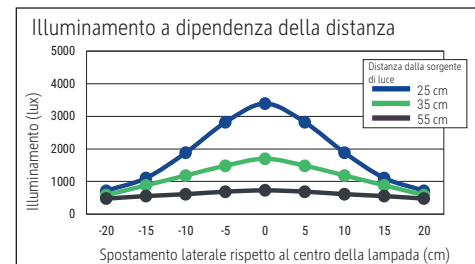

Lampada a risparmio energetico MAULatlantic

- **Ottima prestazione luminosa nel rapporto qualità/prezzo**
- **Marchio GS Intertek: sicurezza testata**
- **Lampada da posto di lavoro professionale, luce di alta qualità**
- **Design semplice: testa allungata, braccio a parallelogramma filigrano, adatta a qualsiasi tipo di ambiente**
- **Disponibile in 3 colori: bianco, nero o argento**
- **Concetto di sicurezza tecnica Made by MAUL**
- Riflettore per un utilizzo ottimale della luce
- Portalamпада: attacco G23
- Regolazione testa tridimensionale
- Sorgente luminosa sostituibile, alimentatore sostituibile da personale qualificato
- Confezione riciclabile