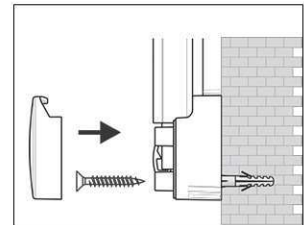

Réf	Coloris	Code EAN	Code douanier	Dimensions tableau	Dim. U.V.	Poids	U.V.
6304784	gris	4002390025669	96100000	100 x 150 cm	170 x 105 x 4 cm	16,5 kg	1 pce(s)

Whiteboard MAULpro, emaille

1. montage-element vastschroeven

2. Board ophangen en aanpassen

3. Board aan de hoeken vastschroeven

- **Het maximum aan stabiliteit, functionaliteit en kwaliteit**
- **Geëmailleerd bordoppervlak: krasvast, slijtvast en milieuvriendelijk**
- **Duurzaam: 30 Jaar garantie op het bordoppervlak (bij correct gebruik)**
- **Made in Germany, voorzien van het TUV-GS certificaat (Geprüfte Sicherheit) TÜV Thüringen**
- **Geniaal: Stevigheid en elasticiteit van metaal gecombineerd met de hardheid en weerstand van een glasoppervlakte**
- **Praktisch: Oppervlakte eenvoudig te reinigen, zuur- en loogresistent, corrosie-werend**
- **Gering gewicht, eenvoudige montage: Exacte waterpas afstelling d.m.v. gepatenteerde MAUL-excenter-elementen tot 6 mm aanpassing na montage**
- Meerdere functie's: Magneethoudend, beschrijfbaar met droog uitwisbare bordmarkers en zeer goed droog uitwisbaar
- Zowel horizontaal als verticaal te monteren
- Uitstekende kwaliteit: Robuust gewelfd profiel van zilverkleurig geanodiseerd aluminium, ca. 1,3 mm
- Meer hechtkracht: Extradikke staal-oppervlakte in sandwich-techniek
- Beschermt de wand: Tussen bord en wand kan de lucht circuleren
- Verschuifbare kunststof afleggoot
- Te combineren met Maul clip-blokhouders (6387384) voor bevestiging van een flipoverblok
- Milieuvriendelijk geproduceerd in Duitsland, tot 98 % recyclebaar
- Milieuvriendelijke en veilige verpakking, inclusief montagemateriaal
- Kleuraanduiding heeft betrekking op de afleggoot
- Meer diversiteit: Verschillende formaten ook in kurk, structuur of textiel- oppervlakte verkrijgbaar
- Vanaf het formaat 120 x 180 cm: 10 dagen levertijd
- Recyclebare verpakking
- garantie: 3 jaar