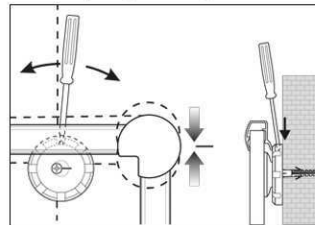

Réf	Coloris	Code EAN	Code douanier	Dimensions tableau	Dim. U.V.	Poids	U.V.
6304784	gris	4002390025669	96100000	100 x 150 cm	170 x 105 x 4 cm	16,5 kg	1 pce(s)

Whiteboard MAULpro, emaille

1. montage-element vastschroeven

2. Board ophangen en aanpassen

3. Board aan de hoeken vastschroeven

- **Het maximum aan stabiliteit, functionaliteit en kwaliteit**
- **Geëmailleerd bordoppervlak: krasvast, slijtvast en milieuvriendelijk**
- **Duurzaam: 30 Jaar garantie op het bordoppervlak (bij correct gebruik)**
- **Made in Germany, voorzien van het TUV-GS certificaat (Geprüfte Sicherheit) TÜV Thüringen**
- **Geniaal: Stevigheid en elasticiteit van metaal gecombineerd met de hardheid en weerstand van een glasoppervlakte**
- **Praktisch: Oppervlakte eenvoudig te reinigen, zuur- en loogresistent, corrosie-werend**
- **Gering gewicht, eenvoudige montage: Exacte waterpas afstelling d.m.v. gepatenteerde MAUL-excenter-elementen tot 6 mm aanpassing na montage**
- Meerdere functie's: Magneethoudend, beschrijfbaar met droog uitwisbare bordmarkers en zeer goed droog uitwisbaar
- Zowel horizontaal als verticaal te monteren
- Uitstekende kwaliteit: Robuust gewelfd profiel van zilverkleurig geanodiseerd aluminium, ca. 1,3 mm
- Meer hechtkracht: Extradikke staal-oppervlakte in sandwich-techniek
- Beschermt de wand: Tussen bord en wand kan de lucht circuleren
- Verschuifbare kunststof afleggoot
- Te combineren met Maul clip-blokhouders (6387384) voor bevestiging van een flipoverblok
- Milieuvriendelijk geproduceerd in Duitsland, tot 98 % recyclebaar
- Milieuvriendelijke en veilige verpakking, inclusief montagemateriaal
- Kleuraanduiding heeft betrekking op de afleggoot
- Meer diversiteit: Verschillende formaten ook in kurk, structuur of textiel- oppervlakte verkrijgbaar
- Vanaf het formaat 120 x 180 cm: 10 dagen levertijd
- Recyclebare verpakking
- garantie: 3 jaar