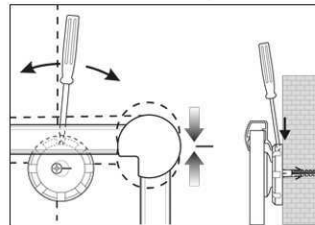

Art. No.	Colour	EAN-Code	Tariff-No.	Board size	Pack size / PU	Weight	PU
6304784	grey	4002390025669	96100000	100 x 150 cm	170 x 105 x 4 cm	16.5 kg	1 pc(s).

Tableau blanc MAULpro, émaillé

1. visser le plot

2. accrocher le tableau et ajuster

3. visser les coins

- **Le maximum en termes de stabilité, fonctionnalité et qualité**
- **Surface émaillée : particulièrement résistante aux rayures, robuste et écologique**
- **Inusable : 30 ans de garantie sur la surface sous réserve d'utilisation adéquate**
- **Fabriqué en Allemagne, certificat GS (sécurité garantie) TÜV Thüringen**
- **Génial : solidité et élasticité du métal combinée à la dureté et à la résistance du verre**
- **Pratique : surface facile à nettoyer, résistante aux acides et aux bases, anti- corrosive**
- **Faible poids, montage facile : un ajustement jusqu'à 6 mm est possible après accrochage grâce aux plots excentriques brevetés MAUL**
- Triple usage : pour aimants et marqueurs pour tableau blanc, très bon effaçage à sec
- Format portrait ou paysage
- Très grande stabilité : robuste cadre en aluminium anodisé argent, env. 1,3 mm d'épaisseur
- Forte adhérence magnétique : surface en tôle d'acier sur un cœur rigide en technique sandwich
- Ménage le mur : l'air circule entre le tableau et la paroi
- Livré avec un auget coulissant en matière plastique
- Utilisable comme chevalet de conférence : les discrets cavaliers porte-blocs (réf. 638 73 84) sont disponibles à peu de frais
- Recyclable à 98%, production écologique dans une de nos usines locales
- Avec matériel de montage
- Le code couleur se réfère à la couleur de l'auget
- A partir d'une dimension de 120 x 180 cm le délai de livraison est de 10 jours
- Emballage recyclable
- Garantie: 3 ans