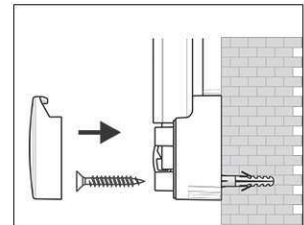

Art. No.	Colour	EAN-Code	Tariff-No.	Board size	Pack size / PU	Weight	PU
6304784	grey	4002390025669	96100000	100 x 150 cm	170 x 105 x 4 cm	16.5 kg	1 pc(s).

Tableau blanc MAULpro, émaillé

1. visser le plot

2. accrocher le tableau et ajuster

3. visser les coins

- **Le maximum en termes de stabilité, fonctionnalité et qualité**
- **Surface émaillée : particulièrement résistante aux rayures, robuste et écologique**
- **Inusable : 30 ans de garantie sur la surface sous réserve d'utilisation adéquate**
- **Fabriqué en Allemagne, certificat GS (sécurité garantie) TÜV Thüringen**
- **Génial : solidité et élasticité du métal combinée à la dureté et à la résistance du verre**
- **Pratique : surface facile à nettoyer, résistante aux acides et aux bases, anti- corrosive**
- **Faible poids, montage facile : un ajustement jusqu'à 6 mm est possible après accrochage grâce aux plots excentriques brevetés MAUL**
- Triple usage : pour aimants et marqueurs pour tableau blanc, très bon effaçage à sec
- Format portrait ou paysage
- Très grande stabilité : robuste cadre en aluminium anodisé argent, env. 1,3 mm d'épaisseur
- Forte adhérence magnétique : surface en tôle d'acier sur un cœur rigide en technique sandwich
- Ménage le mur : l'air circule entre le tableau et la paroi
- Livré avec un auget coulissant en matière plastique
- Utilisable comme chevalet de conférence : les discrets cavaliers porte-blocs (réf. 638 73 84) sont disponibles à peu de frais
- Recyclable à 98%, production écologique dans une de nos usines locales
- Avec matériel de montage
- Le code couleur se réfère à la couleur de l'auget
- A partir d'une dimension de 120 x 180 cm le délai de livraison est de 10 jours
- Emballage recyclable
- Garantie: 3 ans