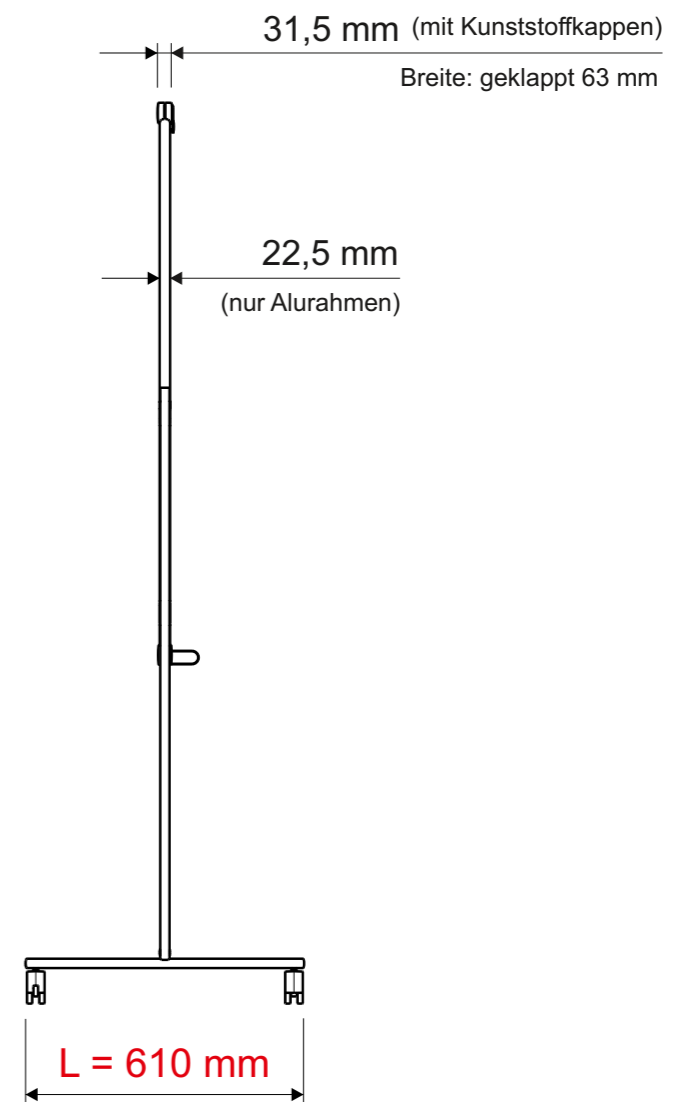

## Art.-No. 63806

Oberfläche: Textil blau/blau,  
pinnfähig

Abmaße Produkt: **L x B x H**  
610 x 1305 x 1950 mm  
Gewicht: 8,576 kg

Verp. Abmaße : L x B x H  
1300 x 1040 x 80 mm  
Gewicht kompl.: 13,26 kg