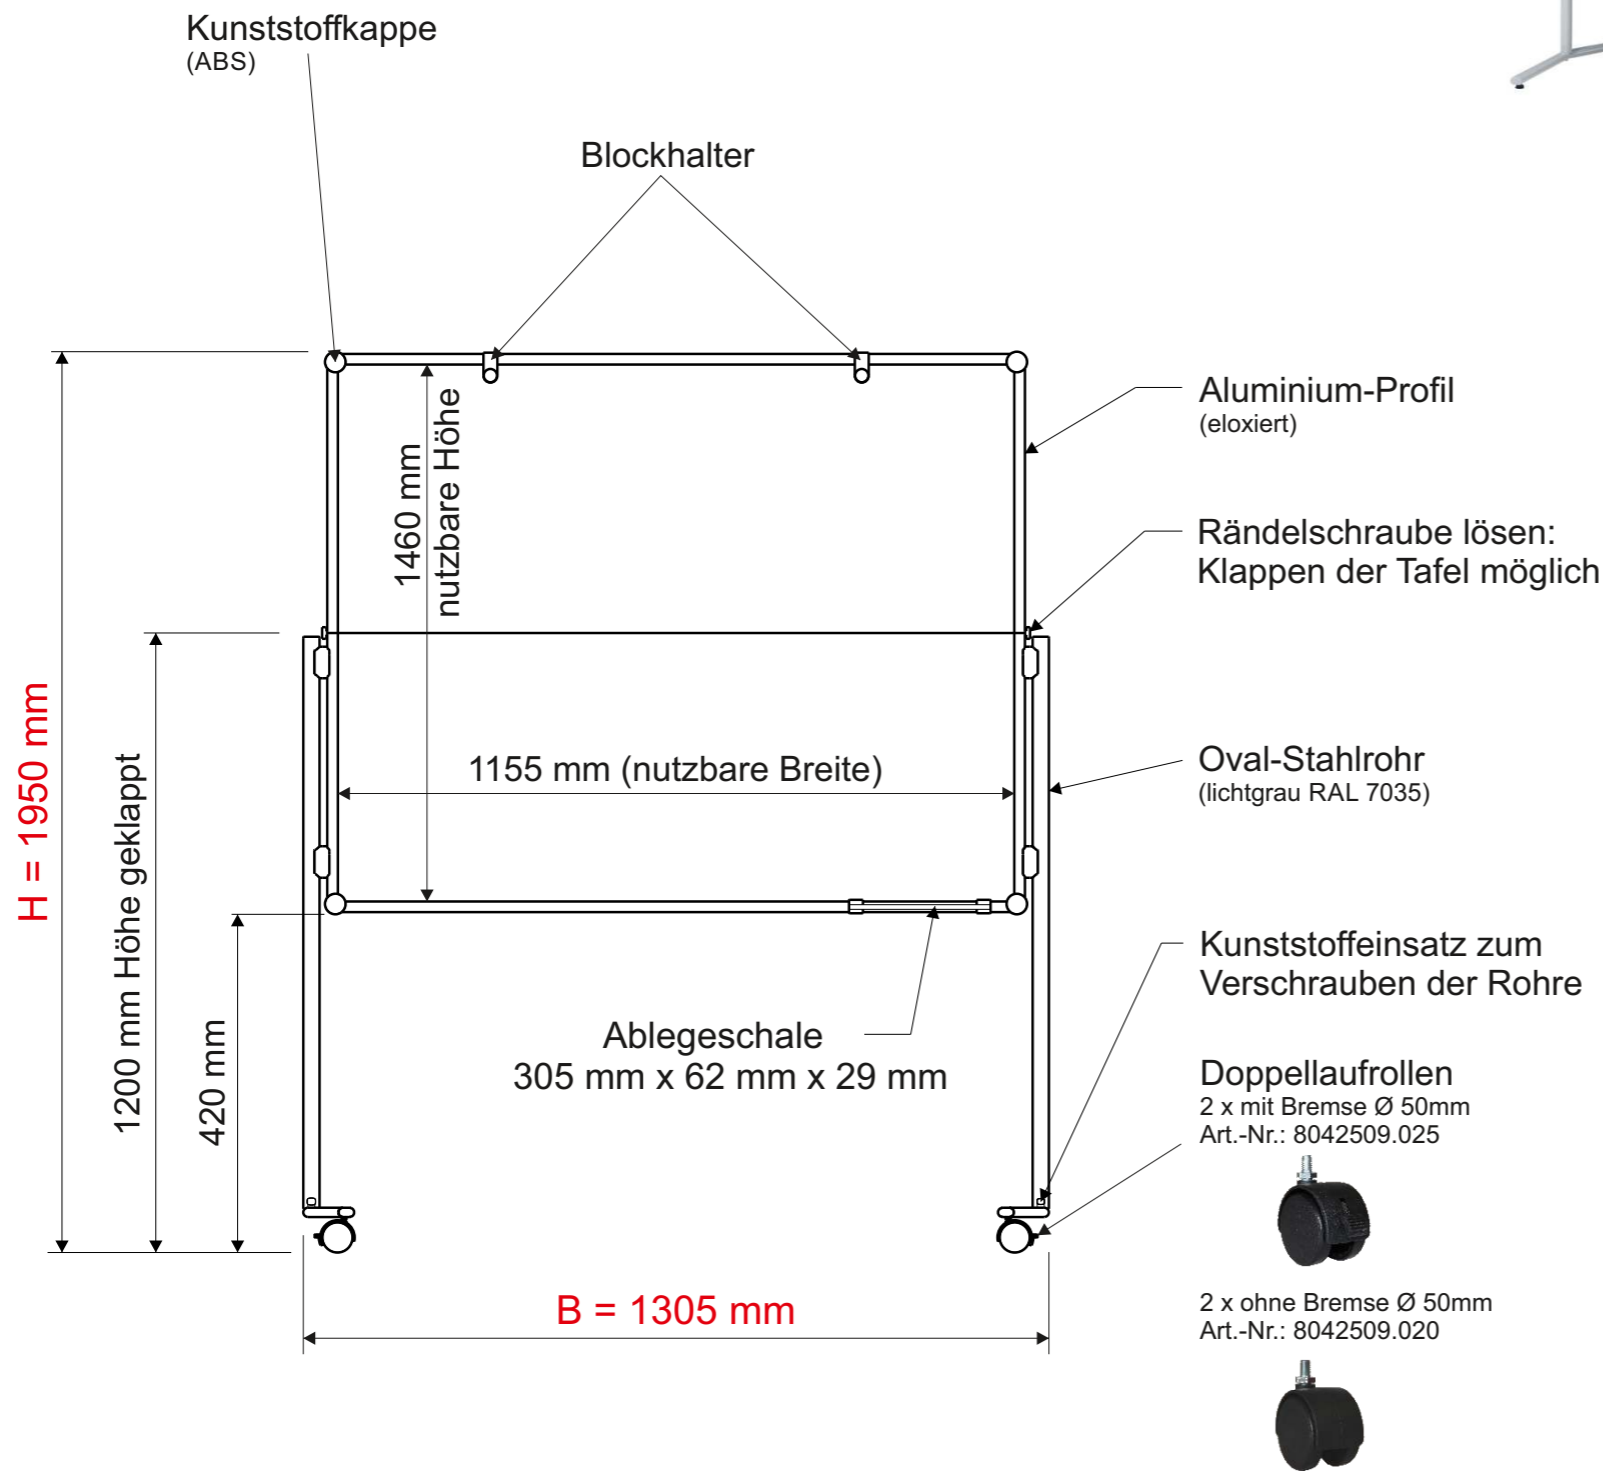

# Technisches Datenblatt / Technical Datasheet

## Art.-No. 63806

Oberfläche: Textil blau/blau,  
pinnfähig

Abmaße Produkt: **L x B x H**  
610 x 1305 x 1950 mm  
Gewicht: 8,576 kg

Verp. Abmaße : L x B x H  
1300 x 1040 x 80 mm  
Gewicht kompl.: 13,26 kg