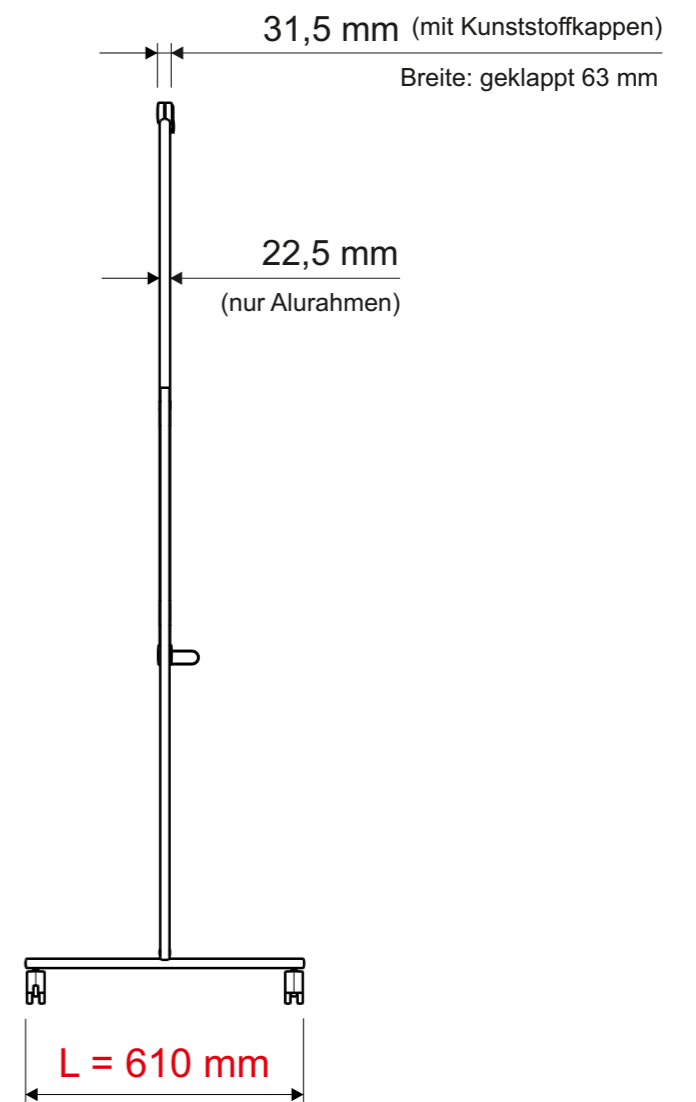

Technisches Datenblatt / Technical Datasheet

Art.-No. 63806

Oberfläche: Textil blau/blau,
pinnfähig

Abmaße Produkt: **L x B x H**
610 x 1305 x 1950 mm
Gewicht: 8,576 kg

Verp. Abmaße : L x B x H
1300 x 1040 x 80 mm
Gewicht kompl.: 13,26 kg