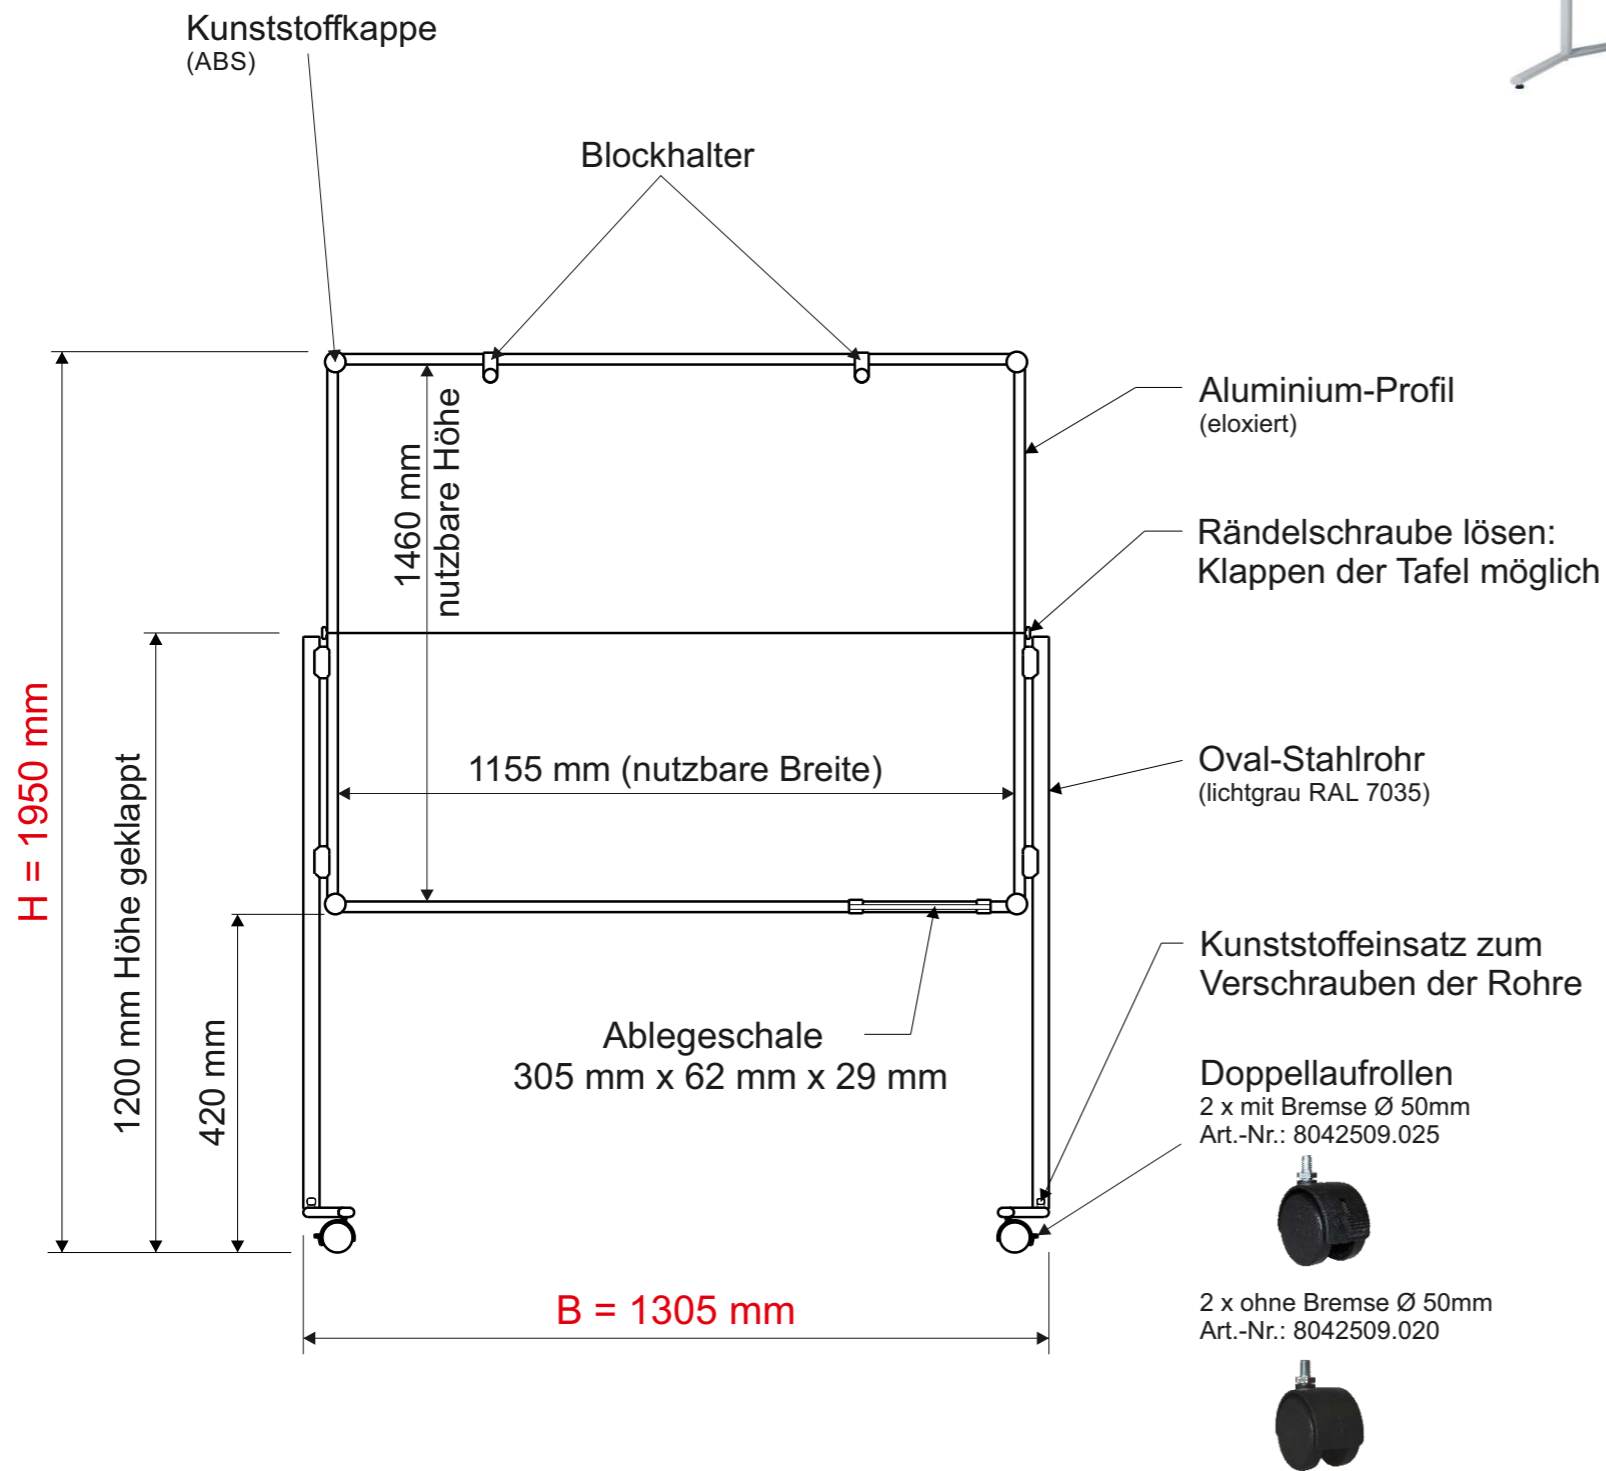

Technisches Datenblatt / Technical Datasheet

Art.-No. 63806

Oberfläche: Textil blau/blau,
pinnfähig

Abmaße Produkt: **L x B x H**
610 x 1305 x 1950 mm
Gewicht: 8,576 kg

Verp. Abmaße : L x B x H
1300 x 1040 x 80 mm
Gewicht kompl.: 13,26 kg