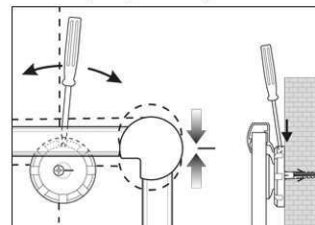

Réf	Coloris	Code EAN	Code douanier	Dimensions tableau	Dim. U.V.	Poids	U.V.
6295584	gris	4002390042567	45039000	100 x 150 cm	170 x 105 x 4 cm	10,4 kg	1 pce(s)

Prikborden MAULpro, kurk

1. montage-element vastschroeven

2. Board ophangen en aanpassen

3. Board aan de hoeken vastschroeven

- **Het maximale aan stabiliteit en kwaliteit**
- **Made in Germany, voorzien van het TÜV-GS certificaat TÜV Thüringen (Geprüfte Sicherheit), 3 jaar garantie**
- **Onbehandeld kurk**
- **Krachtig: pin-naald zit vast, gaten verdwijnen compleet, voor intensief gebruik**
- **Hoogste stabiliteit: robuust, gewelfd profiel van zilver geëloxeerd aluminium, ca. 1,3 mm dik**
- **Gering gewicht, eenvoudige montage: na het ophangen kan met behulp van een gepatenteerd MAUL-excenter-element de hoogte tot 6 mm veranderd worden**
- Zowel hoog als dwars te monteren
- Kurk-oppervlakte op 10 mm stabiele kern in sandwich-techniek
- Wand wordt niet belast: Ventilatie tussen werkvlakte en wand
- Als flipover te gebruiken: met decante clip-blokhouders (art. nr. 638 73 84) gunstig uitbreidbaar, schrijfoppervlakte blijft behouden
- Tot 98 % recyclebaar, emissie-arm geproduceerd in Duitsland
- Inclusief montagemateriaal
- Recyclebare verpakking
- Ook met whiteboard- of emaille-oppervlak verkrijgbaar
- Kleuraanduiding heeft betrekking op de hoekverbindingen
- garantie: 3 jaar