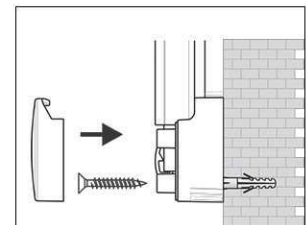

Réf	Coloris	Code EAN	Code douanier	Dimensions tableau	Dim. U.V.	Poids	U.V.
6295584	gris	4002390042567	45039000	100 x 150 cm	170 x 105 x 4 cm	10,4 kg	1 pce(s)

Prikborden MAULpro, kurk

1. montage-element vastschroeven

2. Board ophangen en aanpassen

3. Board aan de hoeken vastschroeven

- **Het maximale aan stabiliteit en kwaliteit**
- **Made in Germany, voorzien van het TÜV-GS certificaat TÜV Thüringen (Geprüfte Sicherheit), 3 jaar garantie**
- **Onbehandeld kurk**
- **Krachtig: pin-naald zit vast, gaten verdwijnen compleet, voor intensief gebruik**
- **Hoogste stabiliteit: robuust, gewelfd profiel van zilver geëloxeerd aluminium, ca. 1,3 mm dik**
- **Gering gewicht, eenvoudige montage: na het ophangen kan met behulp van een gepatenteerd MAUL-excenter-element de hoogte tot 6 mm veranderd worden**
- Zowel hoog als dwars te monteren
- Kurk-oppervlakte op 10 mm stabiele kern in sandwich-techniek
- Wand wordt niet belast: Ventilatie tussen werkvlakte en wand
- Als flipover te gebruiken: met decante clip-blokhouders (art. nr. 638 73 84) gunstig uitbreidbaar, schrijfoppervlakte blijft behouden
- Tot 98 % recyclebaar, emissie-arm geproduceerd in Duitsland
- Inclusief montagemateriaal
- Recyclebare verpakking
- Ook met whiteboard- of emaille-oppervlak verkrijgbaar
- Kleuraanduiding heeft betrekking op de hoekverbindingen
- garantie: 3 jaar