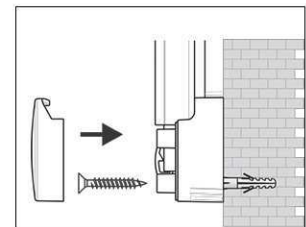

Pinnboard MAULpro, Kork

1. Montage-Element anschrauben

2. Board einhängen und justieren

3. Board an den Ecken festschrauben

- **Das Maximum an Stabilität und Qualität**
- **Made in Germany, GS-Zeichen TÜV Thüringen, Garantie 3 Jahre**
- **Naturbelassener Kork**
- **Leistungsstark: Die Pinn-Nadel sitzt fest, Oberfläche selbstheilend für permanenten Gebrauch**
- **Höchste Stabilität: Robustes Rahmenprofil aus silbereloxiertem Aluminium, ca. 1,3 mm stark**
- **Geringes Gewicht, leichte Montage: Bequem nach dem Aufhängen bis zu 6 mm nachjustieren mit patentiertem MAUL-Exzenter-Element**
- **Quer- oder Hochformat**
- Kork-Oberfläche auf 10 mm starkem formstabilen Kern in Sandwich-Technik
- Schont die Wand: Zwischen Arbeitsfläche und Wand zirkuliert Luft
- Als Flipchart nutzen: Mit dezenten Clip-Blockhaltern (Art.-Nr. 638 73 84) günstig nachrüstbar, Schreibfläche bleibt erhalten
- Zu 98% recycelbar, schadstoffarm gefertigt am Standort Deutschland
- Inklusive Montagematerial
- Verpackung recycelbar
- Farbangabe bezieht sich auf die Eckverbindungen in grau
- Garantie: 3 Jahre