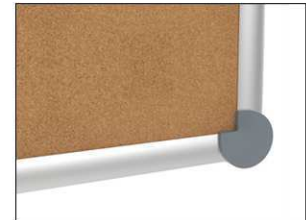

3. Screw the board tight at the corners

Bacheca MAULpro, sughero