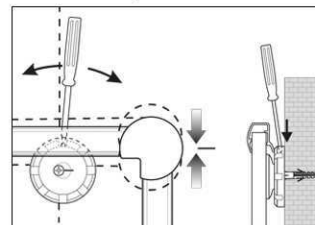

2. Attach and adjust board