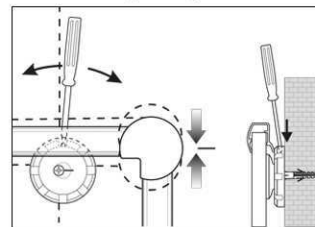

Pinnboard MAULpro, Kork

1. Montage-Element anschrauben

2. Board einhängen und justieren

3. Board an den Ecken festschrauben

- **Das Maximum an Stabilität und Qualität**
- **Made in Germany, GS-Zeichen TÜV Thüringen, Garantie 3 Jahre**
- **Naturbelassener Kork**
- **Leistungsstark: Die Pinn-Nadel sitzt fest, Oberfläche selbstheilend für permanenten Gebrauch**
- **Höchste Stabilität: Robustes Rahmenprofil aus silbereloxiertem Aluminium, ca. 1,3 mm stark**
- **Geringes Gewicht, leichte Montage: Bequem nach dem Aufhängen bis zu 6 mm nachjustieren mit patentiertem MAUL-Exzenter-Element**
- **Quer- oder Hochformat**
- Kork-Oberfläche auf 10 mm starkem formstabilen Kern in Sandwich-Technik
- Schont die Wand: Zwischen Arbeitsfläche und Wand zirkuliert Luft
- Als Flipchart nutzen: Mit dezenten Clip-Blockhaltern (Art.-Nr. 638 73 84) günstig nachrüstbar, Schreibfläche bleibt erhalten
- Zu 98% recycelbar, schadstoffarm gefertigt am Standort Deutschland
- Inklusive Montagematerial
- Verpackung recycelbar
- Farbangabe bezieht sich auf die Eckverbindungen in grau
- Garantie: 3 Jahre