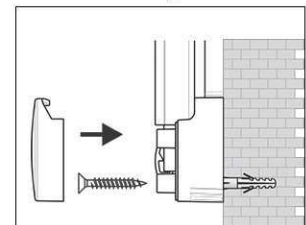

3. Screw the board tight at the corners