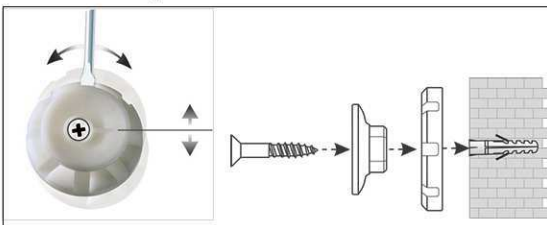

2. Board ophangen en aanpassen

3. Board aan de hoeken vastschroeven

- **Het maximale aan stabiliteit en kwaliteit**
- **Made in Germany, voorzien van het TÜV-GS certificaat TÜV Thüringen (Geprüfte Sicherheit), 3 jaar garantie**
- **Onbehandeld kurk**
- **Krachtig: pin-naald zit vast, gaten verdwijnen compleet, voor intensief gebruik**
- **Hoogste stabiliteit: robuust, gewelfd profiel van zilver geëloxeerd aluminium, ca. 1,3 mm dik**
- **Gering gewicht, eenvoudige montage: na het ophangen kan met behulp van een gepatenteerd MAUL-excenter-element de hoogte tot 6 mm veranderd worden**
- Zowel hoog als dwars te monteren
- Kurk-oppervlakte op 10 mm stabiele kern in sandwich-techniek
- Wand wordt niet belast: Ventilatie tussen werkvlakte en wand
- Als flipover te gebruiken: met decante clip-blokhouders (art. nr. 638 73 84) gunstig uitbreidbaar, schrijfoppervlakte blijft behouden
- Tot 98 % recyclebaar, emissie-arm geproduceerd in Duitsland
- Inclusief montagemateriaal
- Recyclebare verpakking
- Ook met whiteboard- of emaille-oppervlak verkrijgbaar
- Kleuraanduiding heeft betrekking op de hoekverbindingen
- garantie: 3 jaar

Art. nr.	Kleur	EAN-Code	Dounanecode	Maten board	Verpakkingsmaat / VE	Gewicht	VE
6295584	grijs	4002390042567	45039000	100 x 150 cm	170 x 105 x 4 cm	10,4 kg	1 pc(s).

Bacheca MAULpro, sughero

1. Screw on mounting element