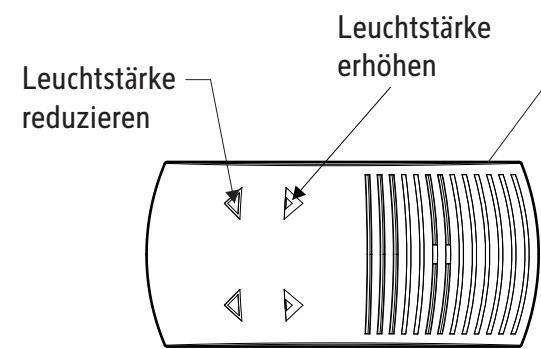

## Art.-No. 82070

Abmaße Produkt: **L x B x H**  
 440 x 200 x 565 mm (bei einer Höhe von 565 mm)  
 Gewicht kompl.: 2,942 kg

Verp. Abmaße: L x B x H  
 810 x 335 x 245 mm  
 Gewicht kompl.: 4,594 kg