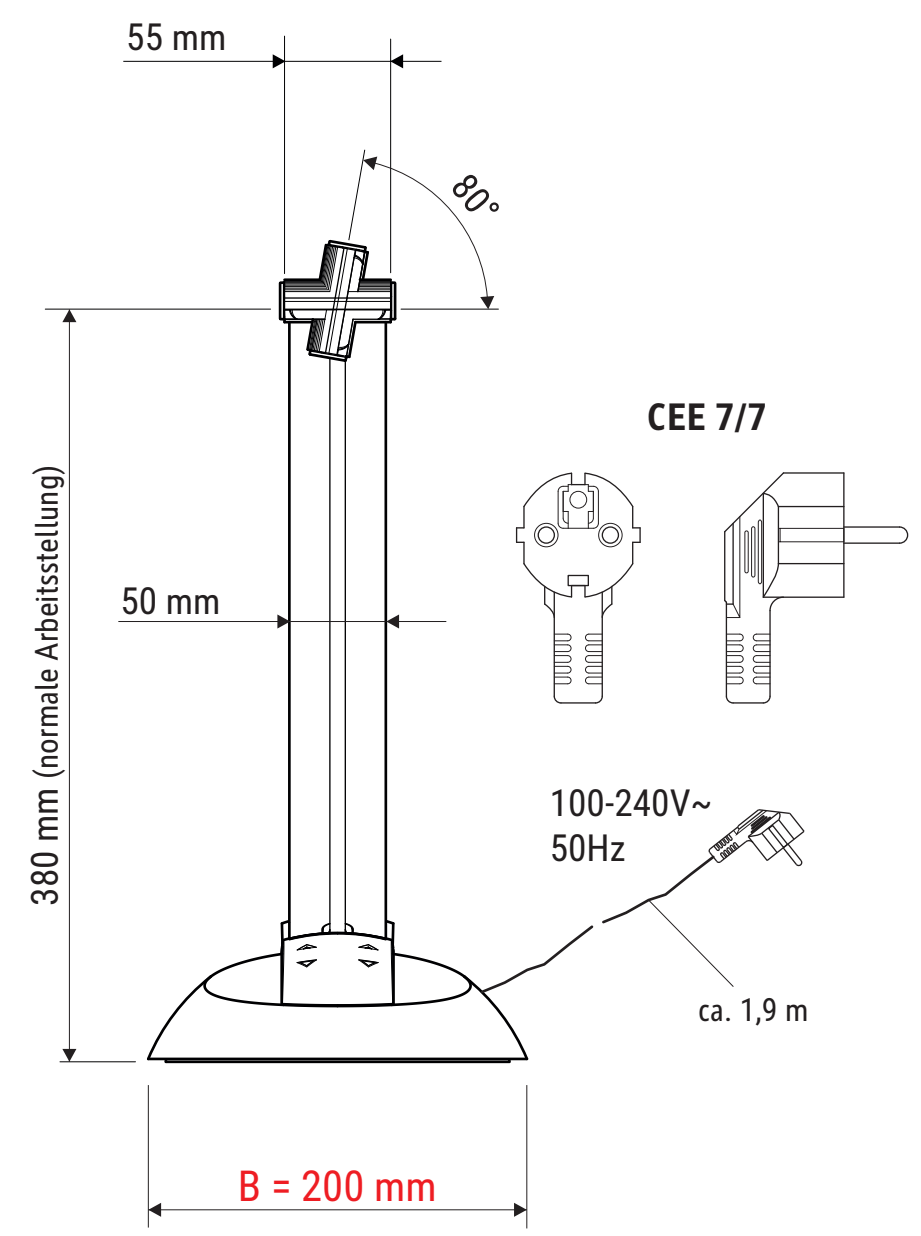

## Art.-No. 82070

Abmaße Produkt: **L x B x H**  
 440 x 200 x 565 mm (bei einer Höhe von 565 mm)  
 Gewicht kompl.: 2,942 kg

Verp. Abmaße: L x B x H  
 810 x 335 x 245 mm  
 Gewicht kompl.: 4,594 kg