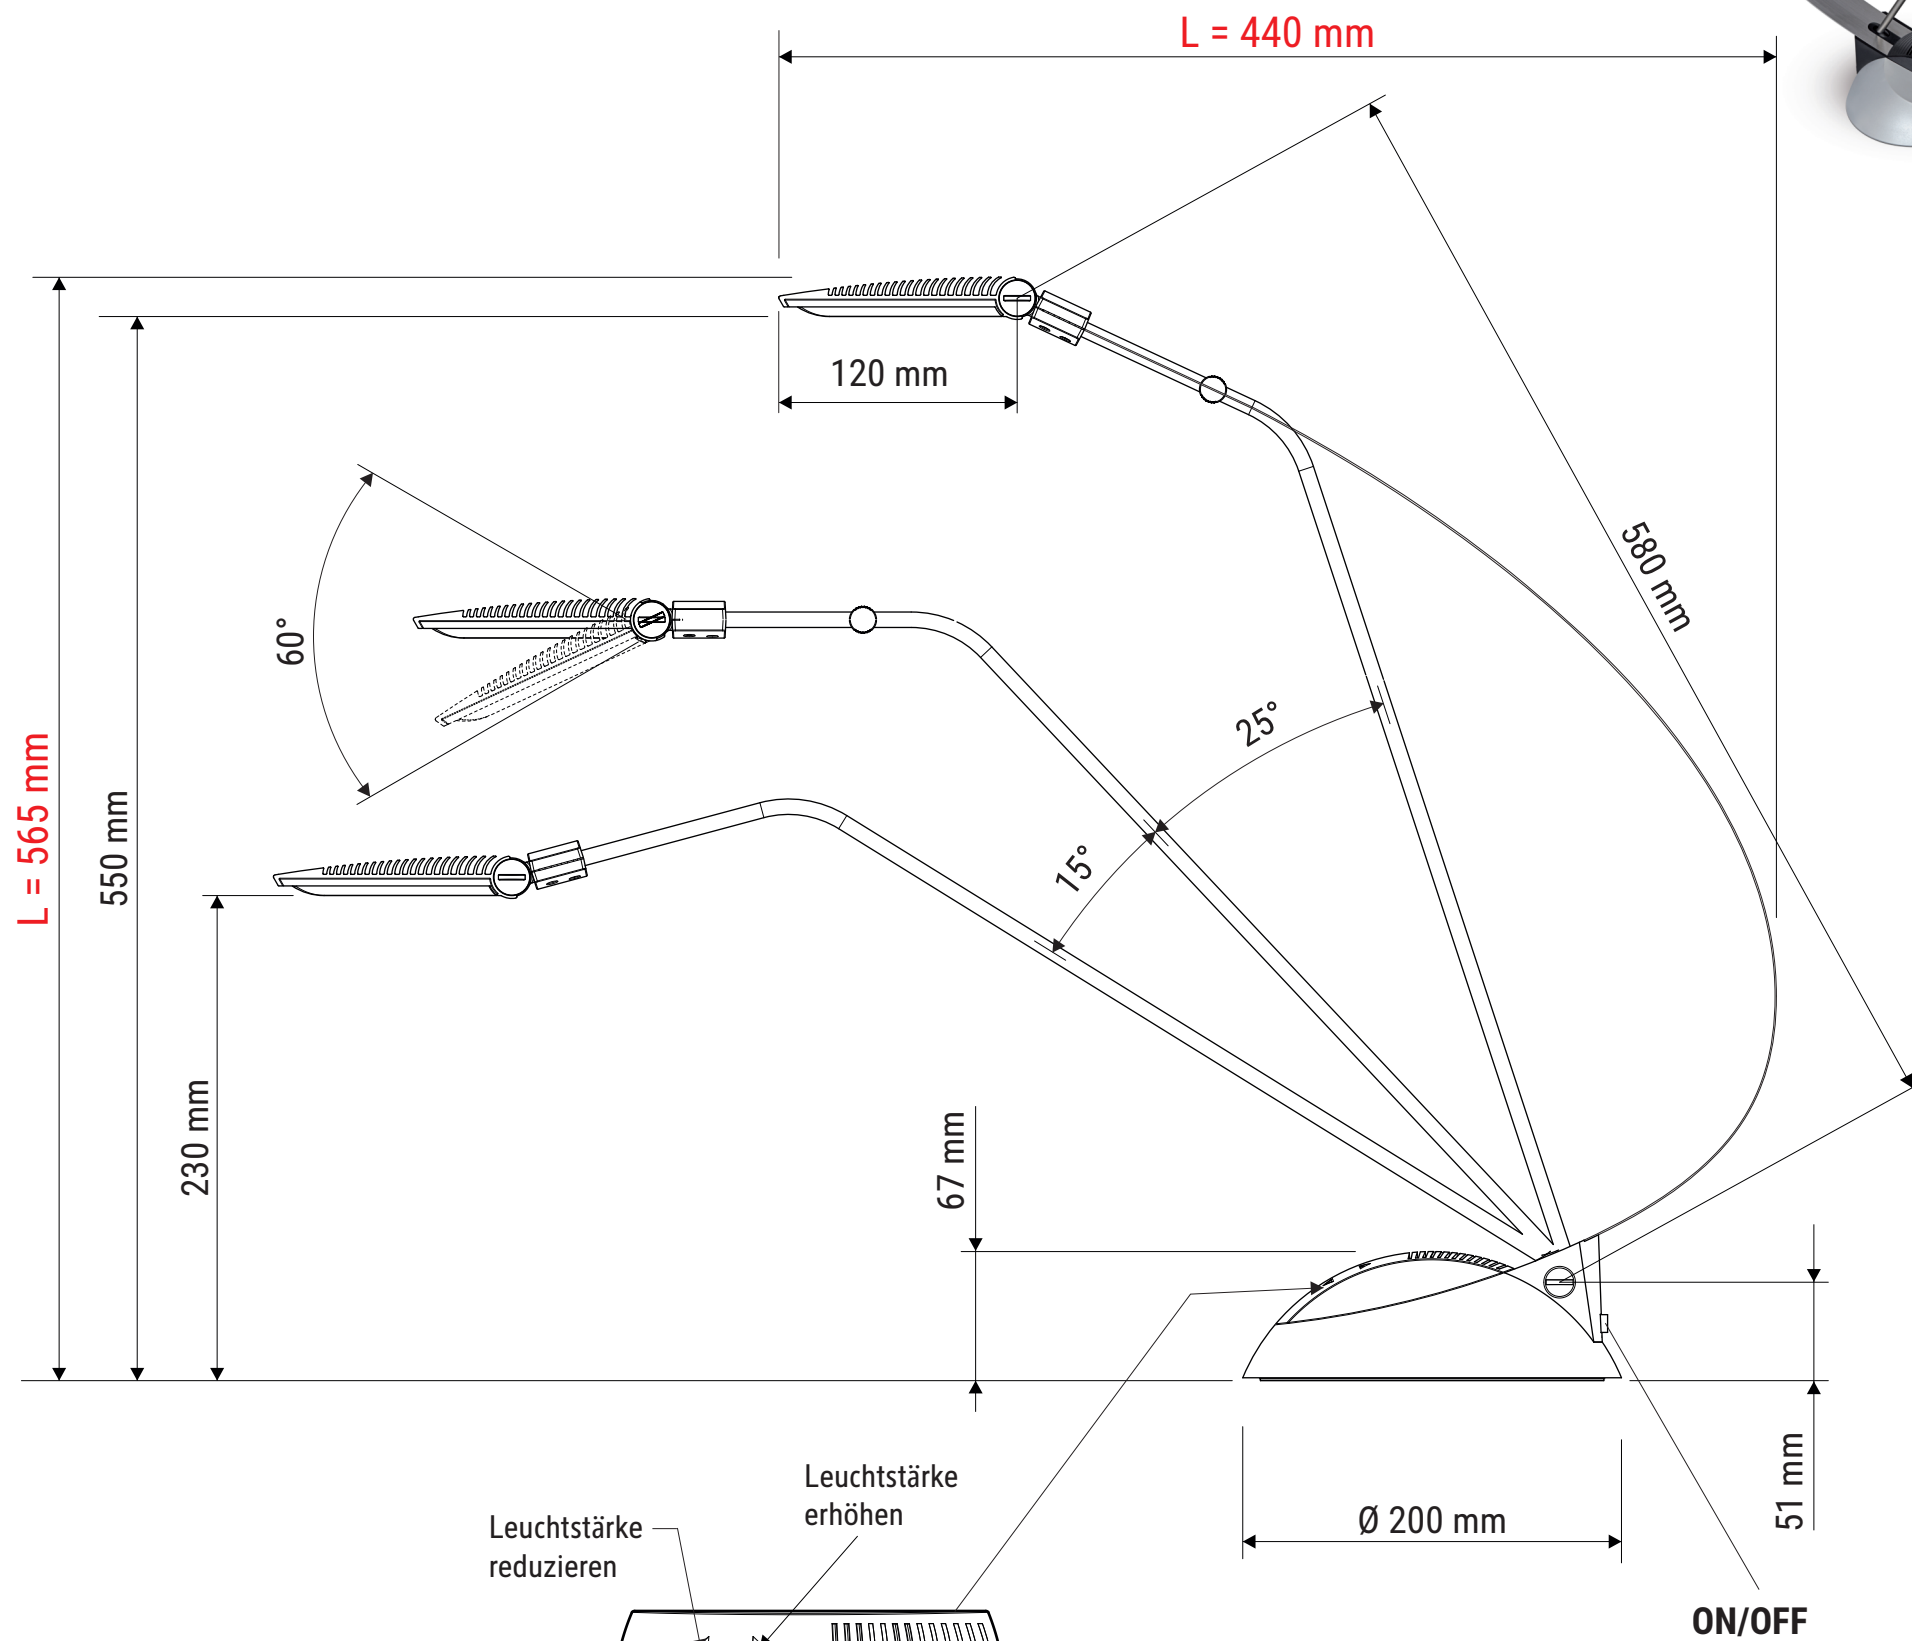

# Technisches Datenblatt / Technical Datasheet

## Art.-No. 82070

Abmaße Produkt: **L x B x H**  
 440 x 200 x 565 mm (bei einer Höhe von 565 mm)  
 Gewicht kompl.: 2,942 kg

Verp. Abmaße: L x B x H  
 810 x 335 x 245 mm  
 Gewicht kompl.: 4,594 kg