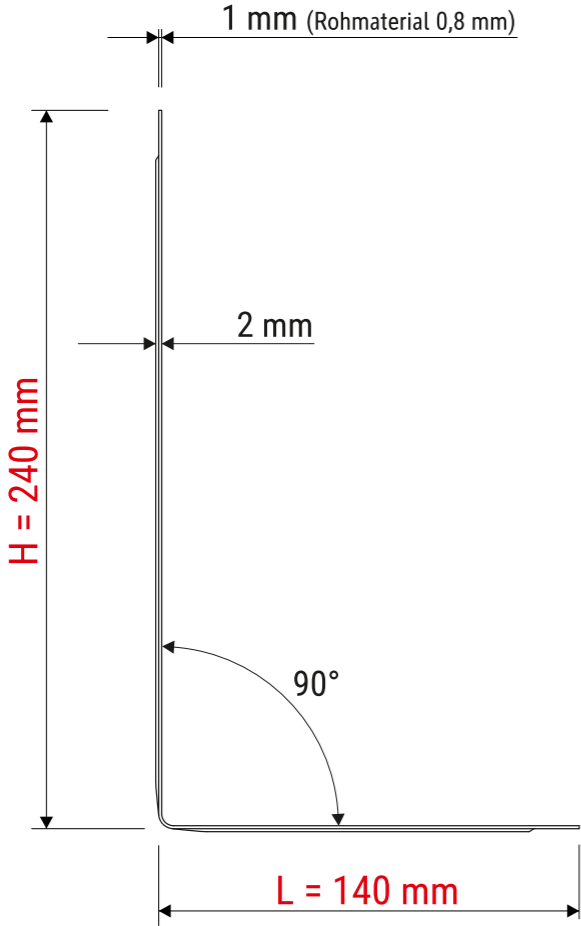

Technisches Datenblatt / Technical Datasheet

Art.-No. 35430

Art.-Nr.:
3543002

Art.-Nr.:
3543082

Art.-Nr.:
3543090

Abmaße Produkt: L x B x H (1 Stck.)
140 x 120 x 240 mm
Gewicht kompl.: 0,292 kg

Verp. Abmaße : L x B x H (1 Paar in Folie)
155 x 135 x 255 mm
Gewicht kompl.: 0,590 kg