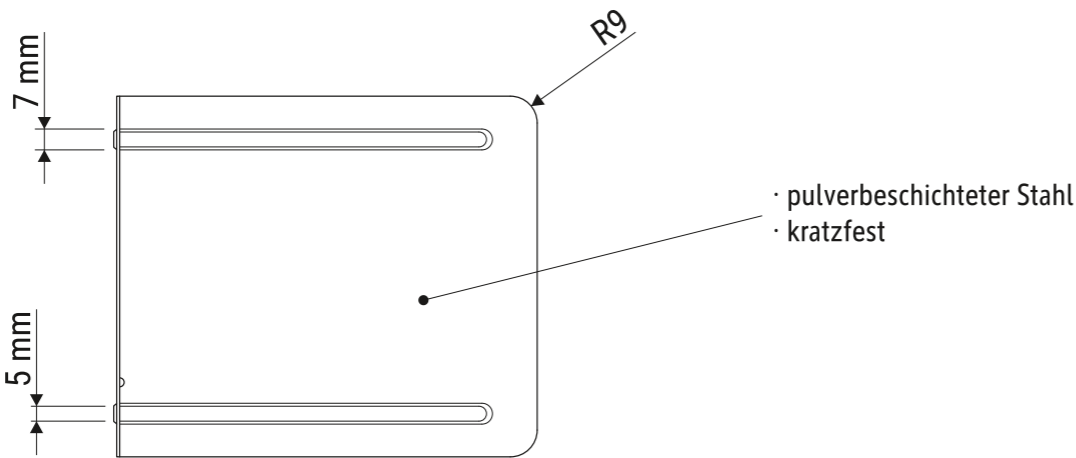

Technisches Datenblatt / Technical Datasheet

Art.-No. 35430

Art.-Nr.:
3543002

Art.-Nr.:
3543082

Art.-Nr.:
3543090

Abmaße Produkt: L x B x H (1 Stck.)
140 x 120 x 240 mm
Gewicht kompl.: 0,292 kg

Verp. Abmaße : L x B x H (1 Paar in Folie)
155 x 135 x 255 mm
Gewicht kompl.: 0,590 kg