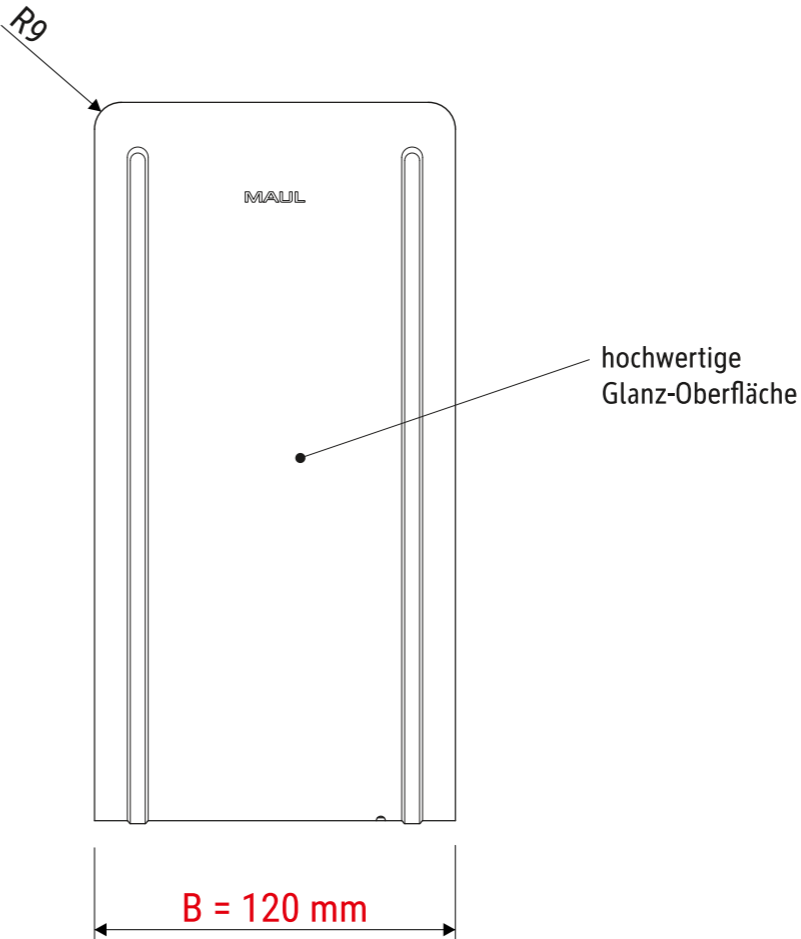

Technisches Datenblatt / Technical Datasheet

Art.-No. 35430

Art.-Nr.:
3543002

Art.-Nr.:
3543082

Art.-Nr.:
3543090

Abmaße Produkt: L x B x H (1 Stck.)
140 x 120 x 240 mm
Gewicht kompl.: 0,292 kg

Verp. Abmaße : L x B x H (1 Paar in Folie)
155 x 135 x 255 mm
Gewicht kompl.: 0,590 kg