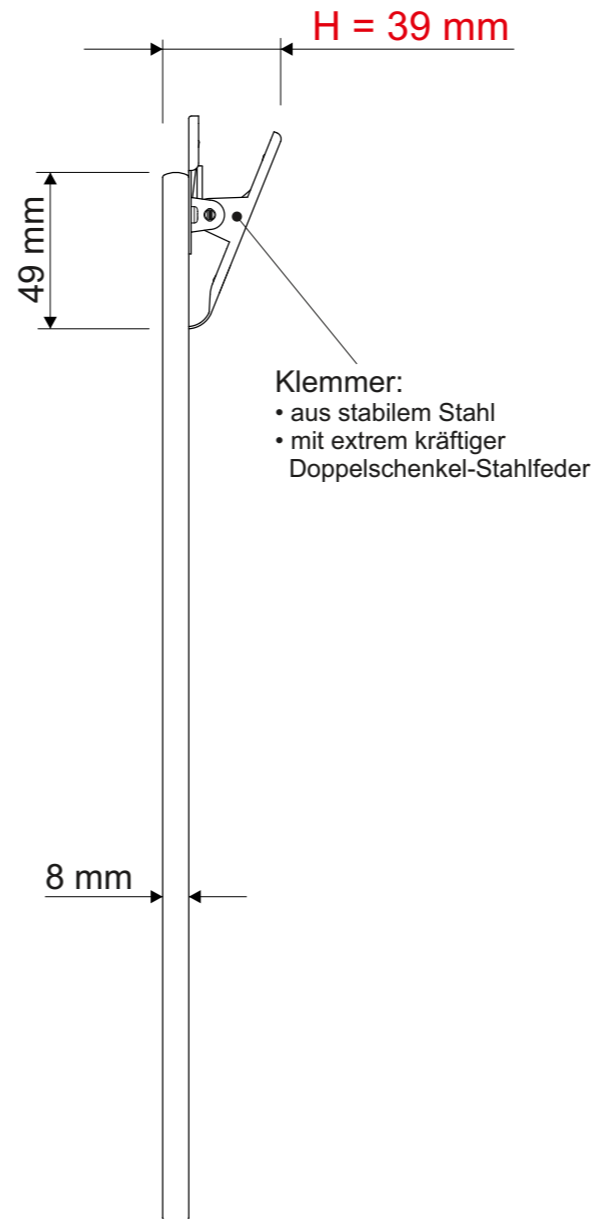

Technisches Datenblatt / Technical Datasheet

Art.-No. 23960

Abmaße Produkt: **L x B x H**
337 x 220 x 39 mm
Gewicht kompl.: 0,294 kg

Vorderseite

Rückseite

Verp. Abmaße: L x B x H (1 Stck. in Folie eingeschweißt)
337 x 220 x 39 mm
Gewicht kompl.: 0,298 kg

Klemmweite 20 mm