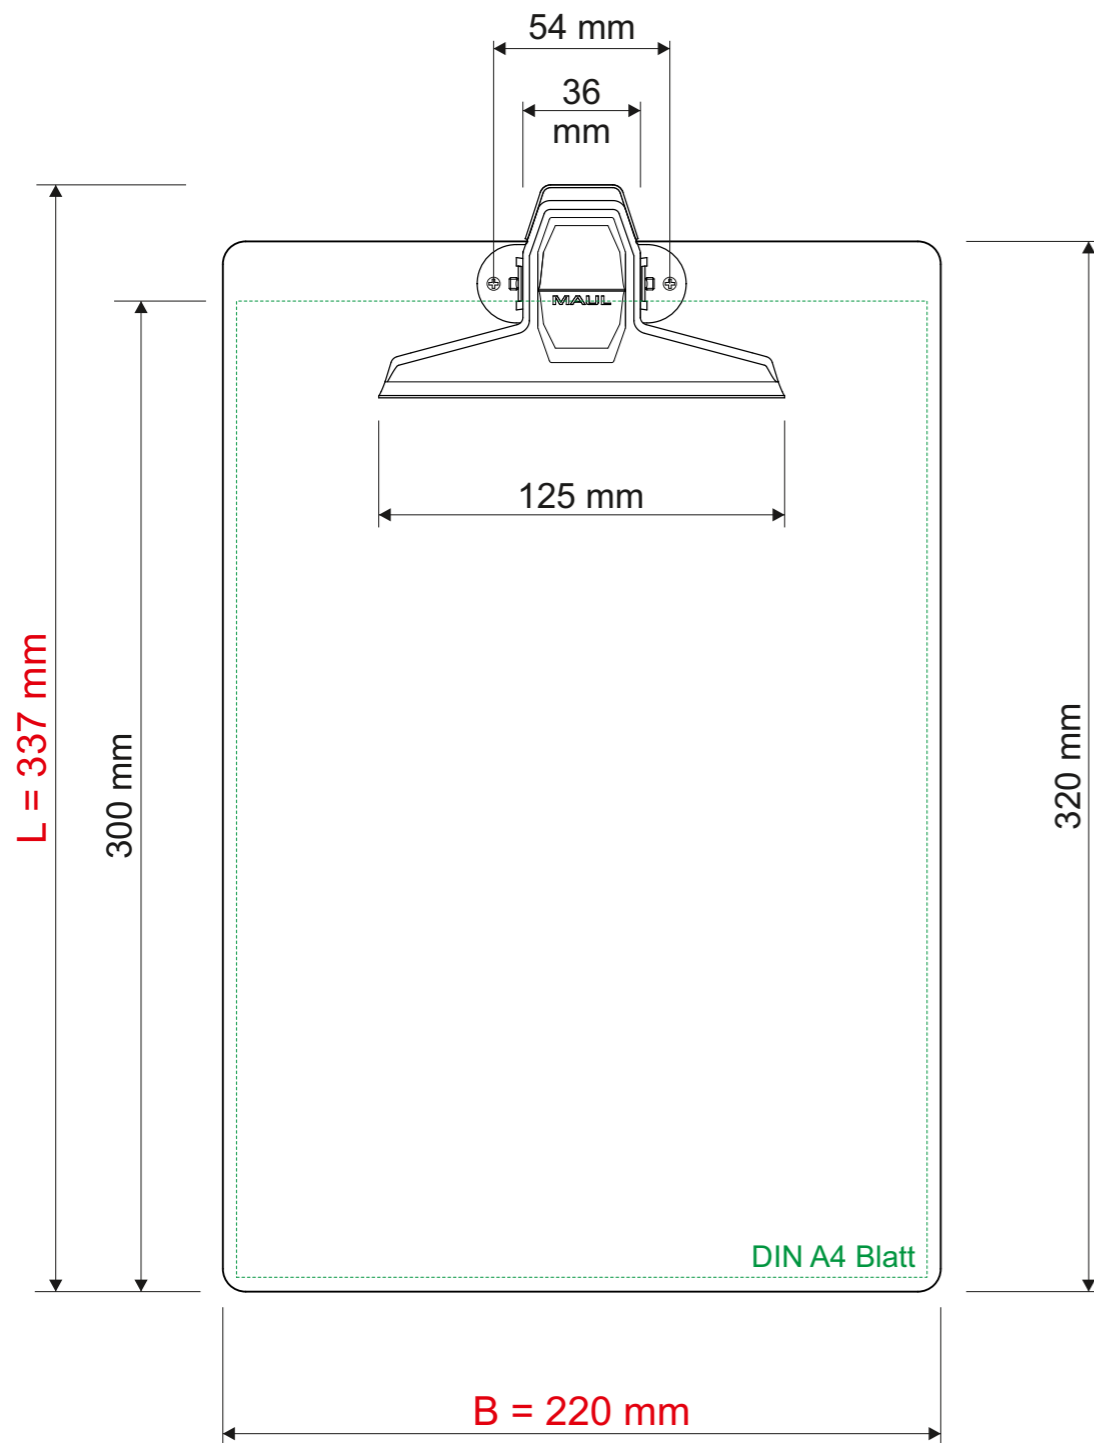

Technisches Datenblatt / Technical Datasheet

Art.-No. 23960

Abmaße Produkt: **L x B x H**
337 x 220 x 39 mm
Gewicht kompl.: 0,294 kg

Vorderseite

Rückseite

Verp. Abmaße: L x B x H (1 Stck. in Folie eingeschweißt)
337 x 220 x 39 mm
Gewicht kompl.: 0,298 kg

Klemmweite 20 mm