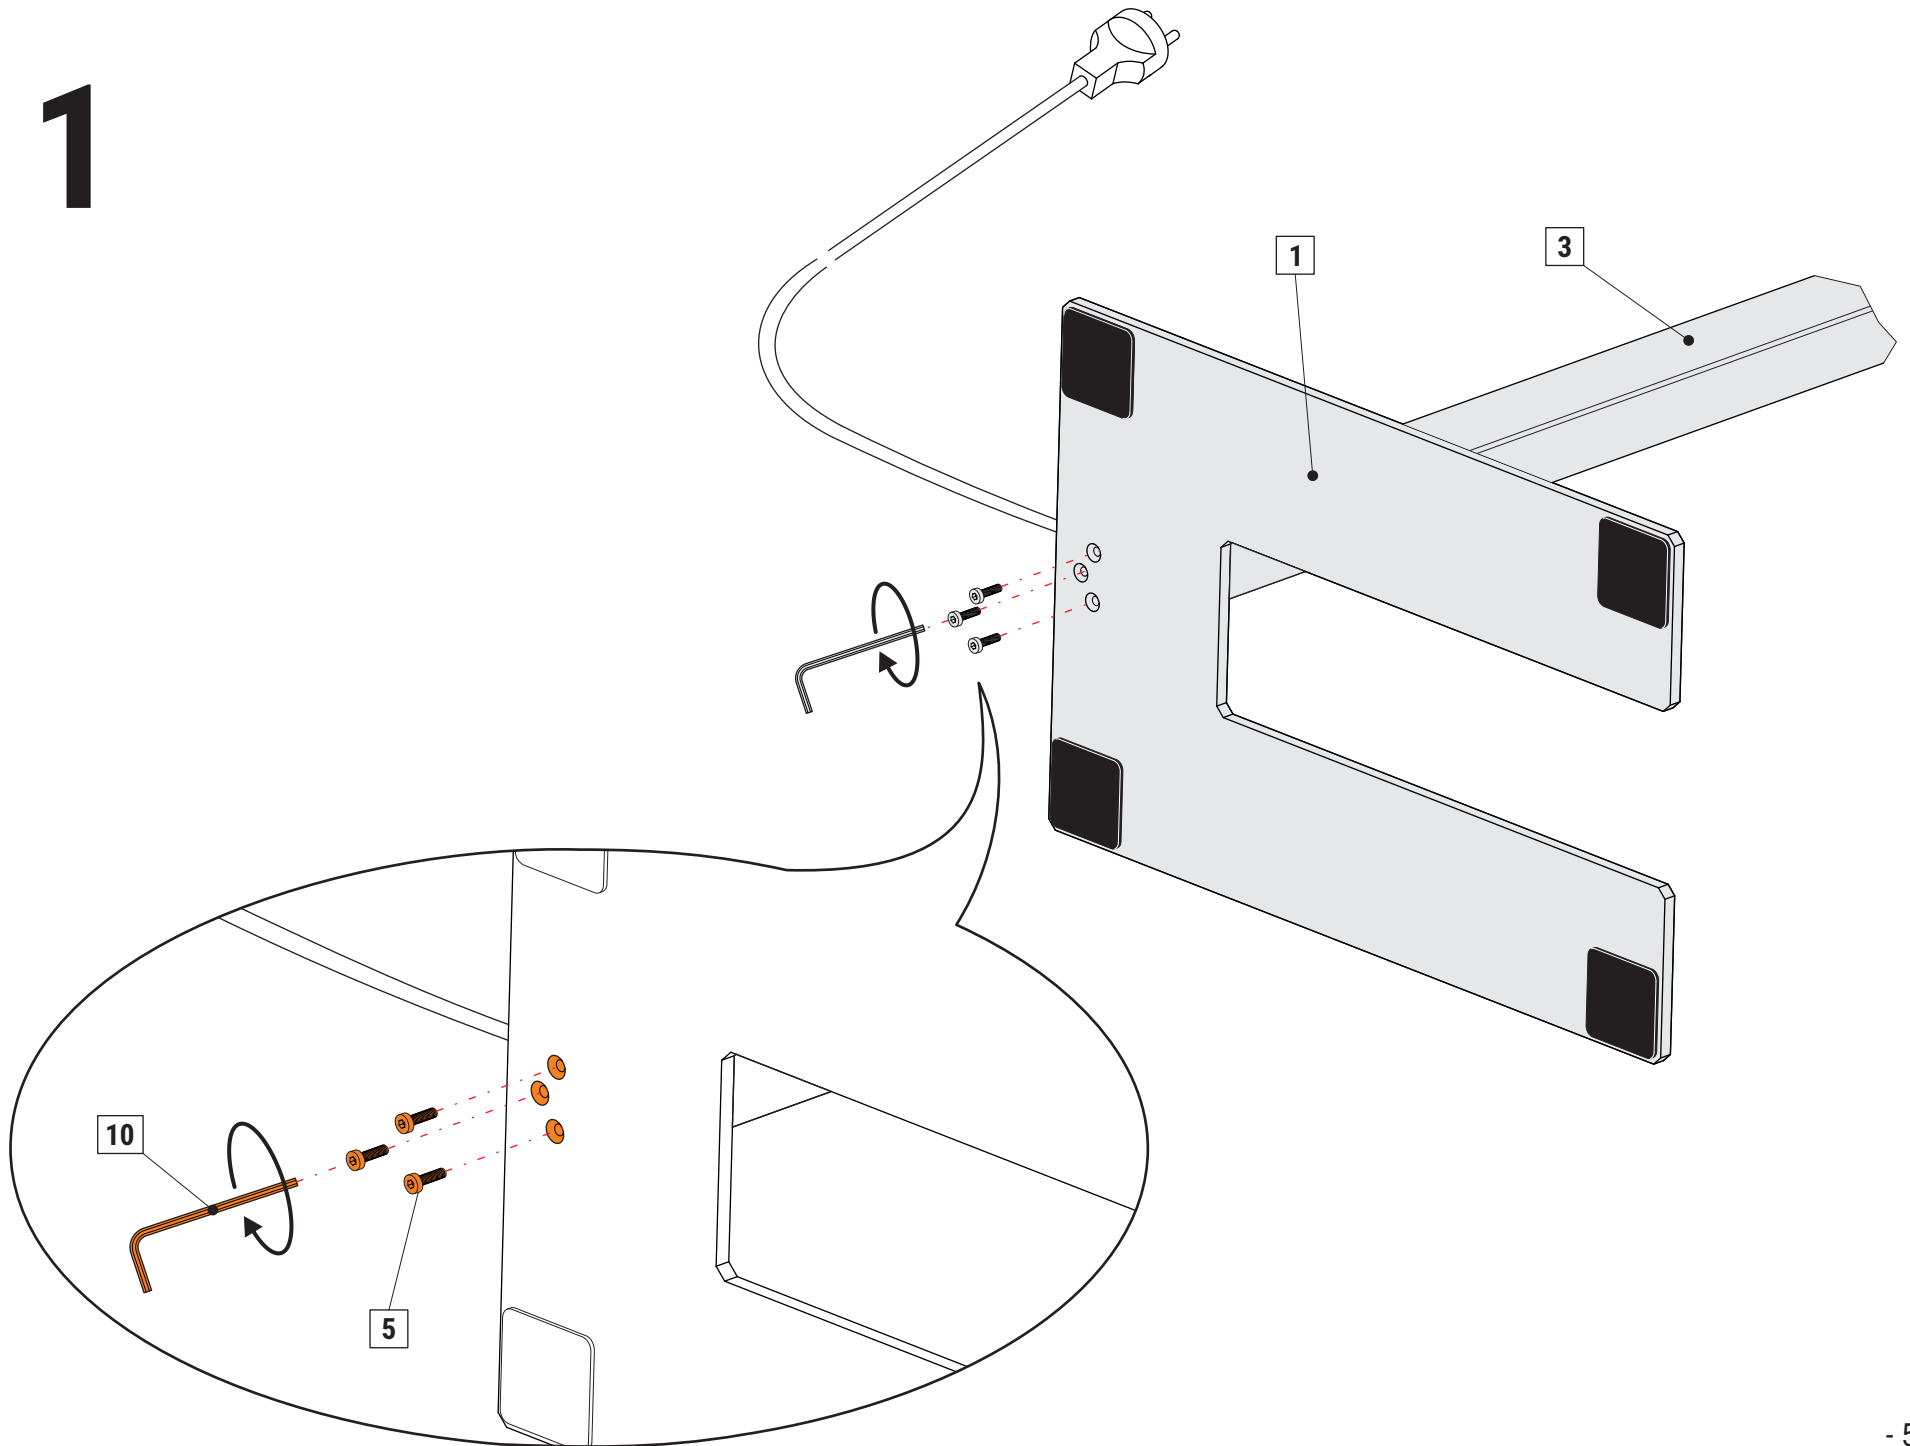

MAULjava 825 84

CEE 7/7

200-240V~
50/60 Hz
80W

ca.
2,50 m

www.maul.de

1

2

3