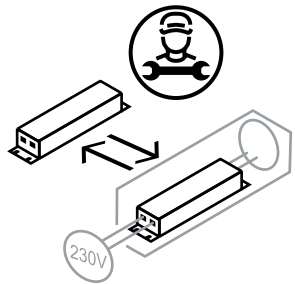

MAULjava 825 84

CEE 7/7

200-240V~
50/60 Hz
80W

ca.
2,50 m

www.maul.de

1

2

3