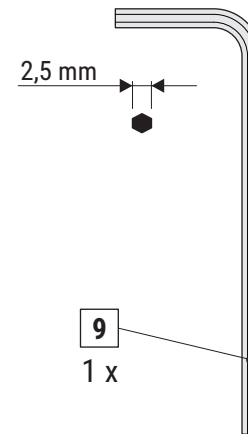

MAULjava 825 84

CEE 7/7

200-240V~
50/60 Hz
80W

ca.
2,50 m

www.maul.de

1

2

3