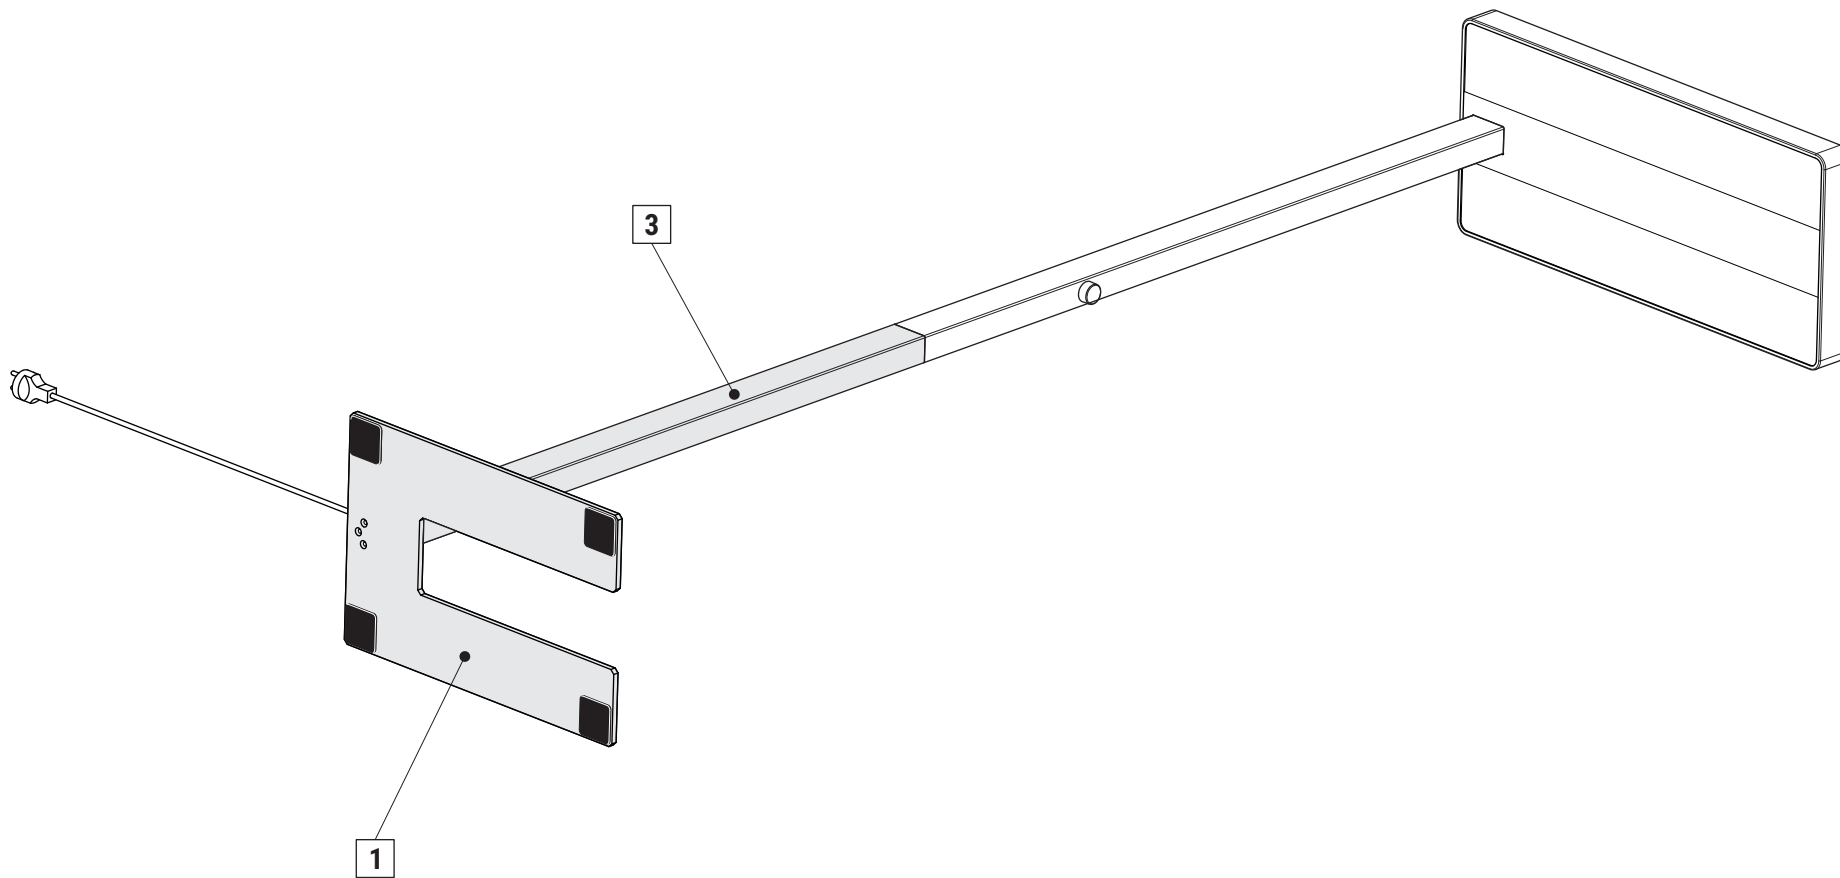

MAULjava 825 84

CEE 7/7

200-240V~
50/60 Hz
80W

ca.
2,50 m

www.maul.de

1

2

3