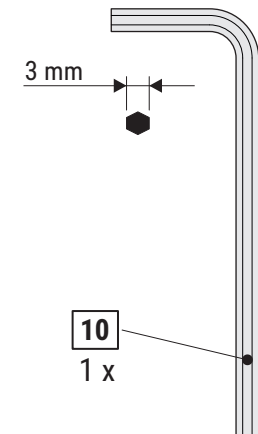

MAULjava 825 84

CEE 7/7

200-240V~
50/60 Hz
80W

ca.
2,50 m

www.maul.de

1

2

3