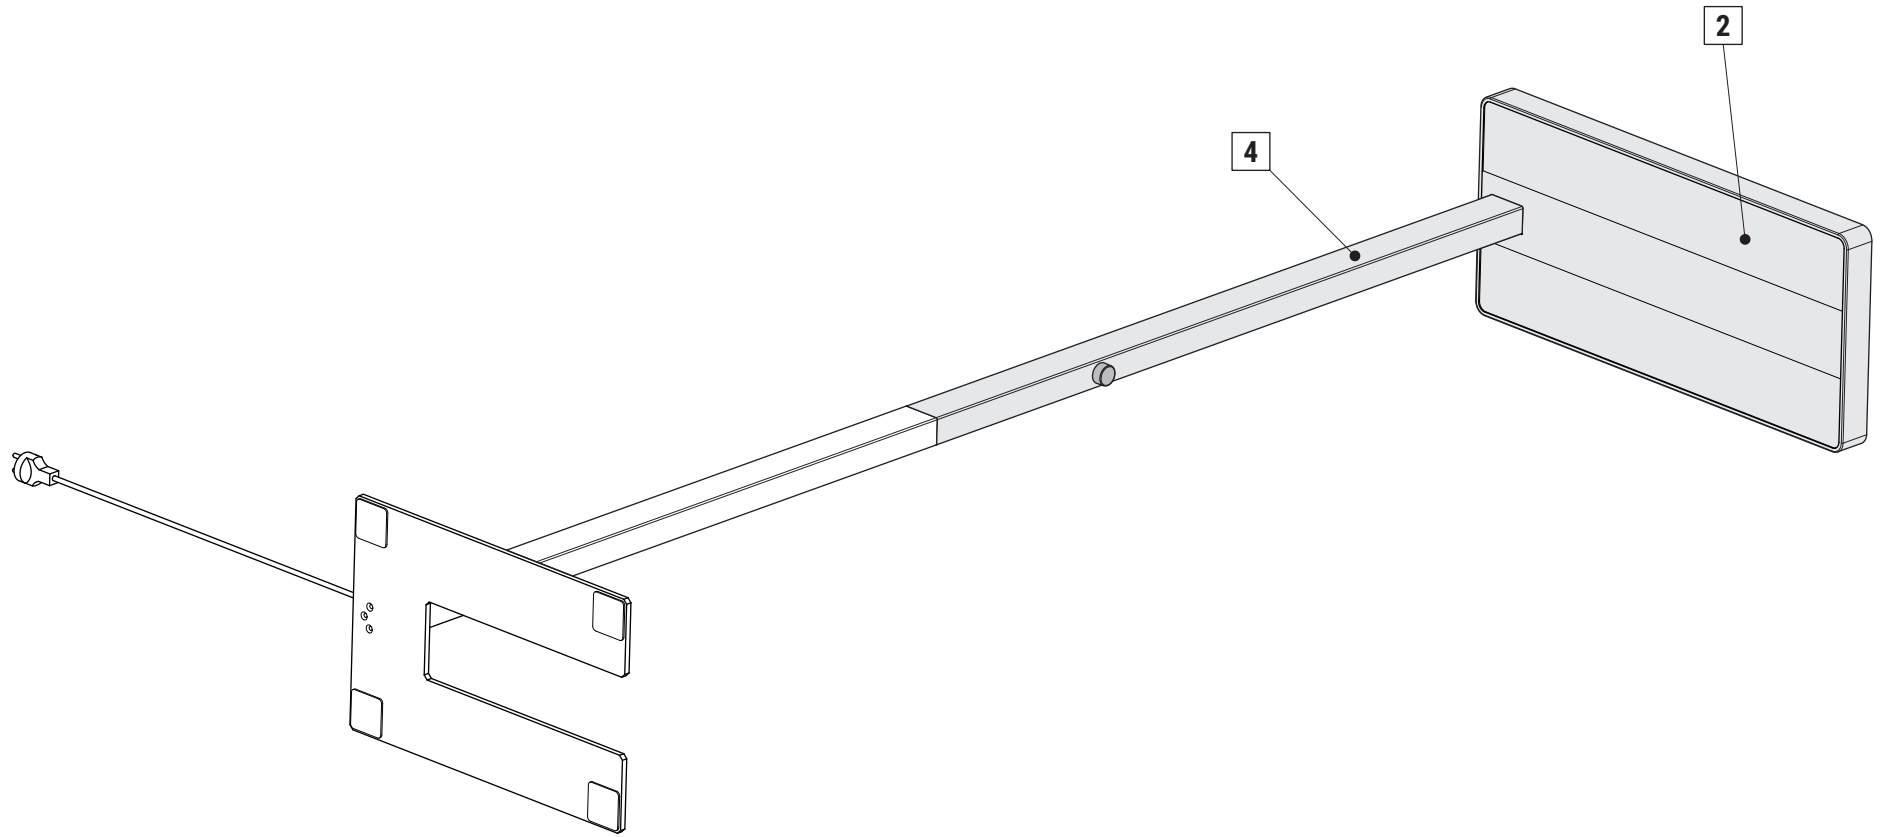

MAULjava 825 84

CEE 7/7

200-240V~
50/60 Hz
80W

ca.
2,50 m

www.maul.de

1

2

3