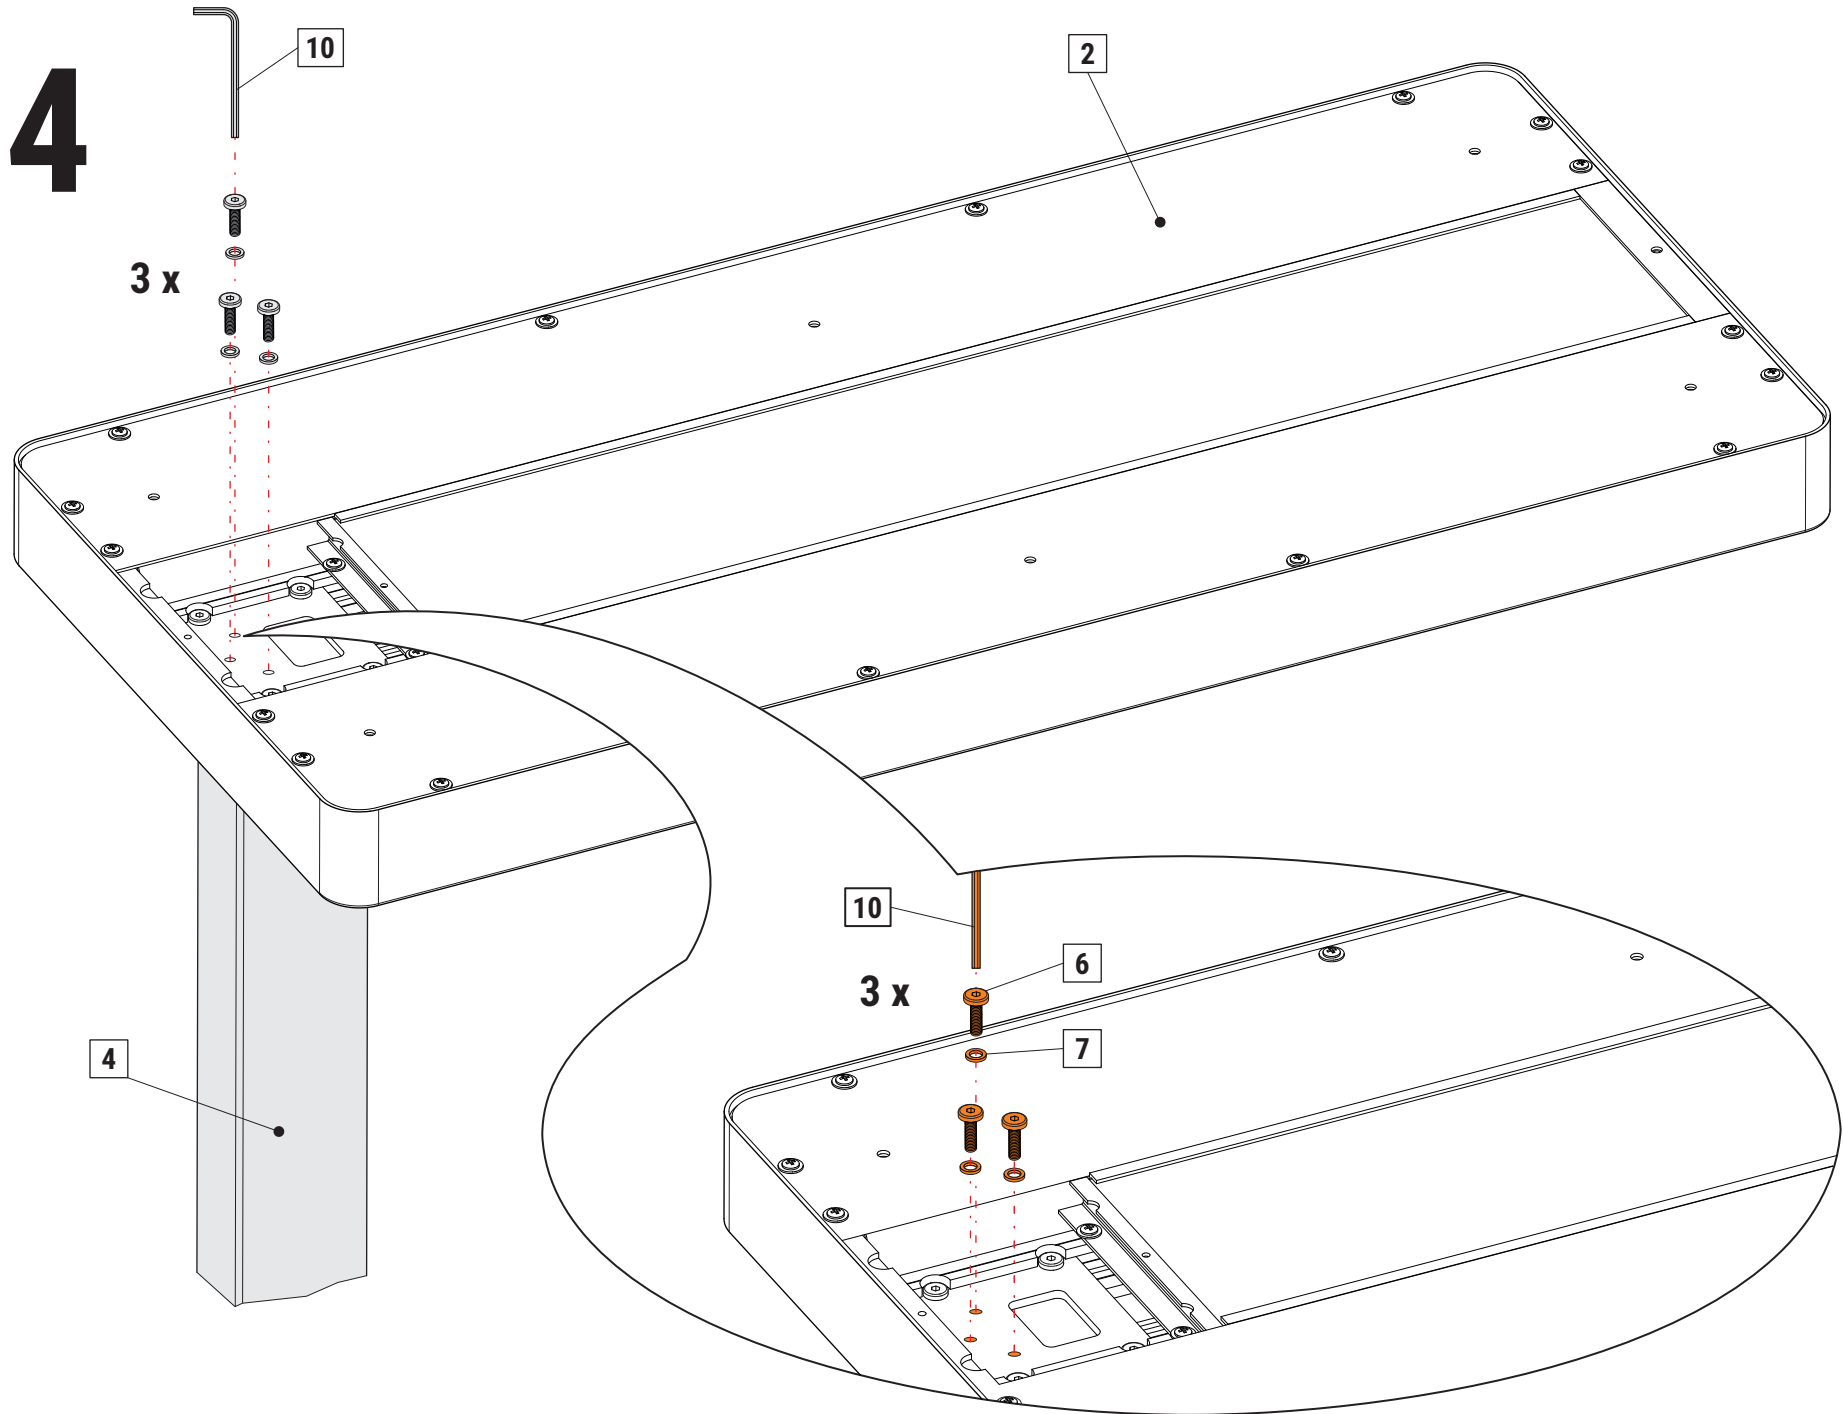

MAULjava 825 84

CEE 7/7

200-240V~
50/60 Hz
80W

ca.
2,50 m

www.maul.de

1

2

3