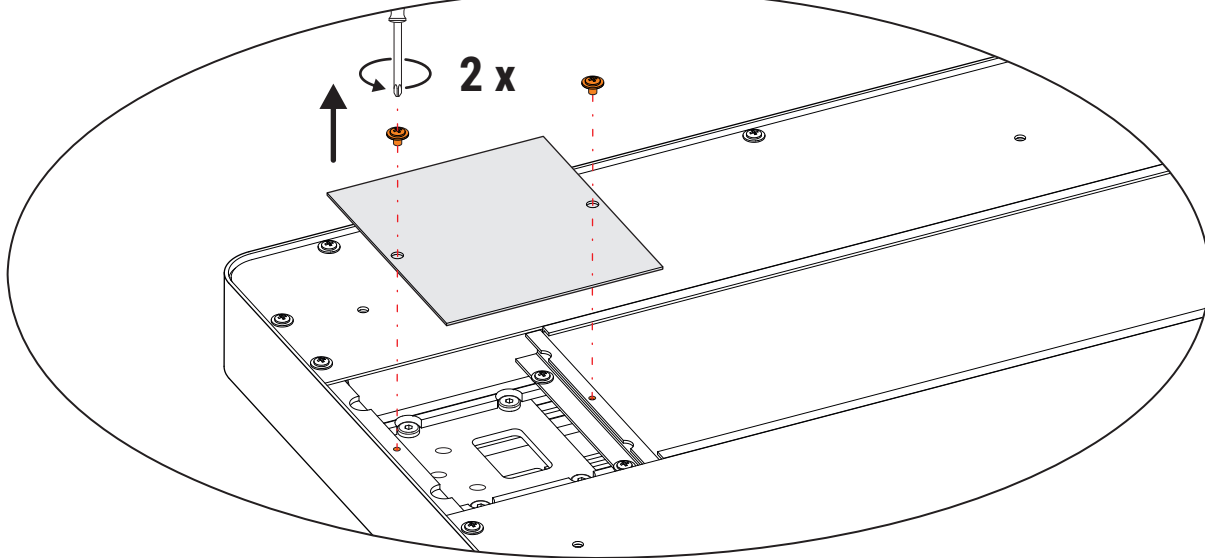

MAULjava 825 84

CEE 7/7

200-240V~
50/60 Hz
80W

ca.
2,50 m

www.maul.de

1

2

3