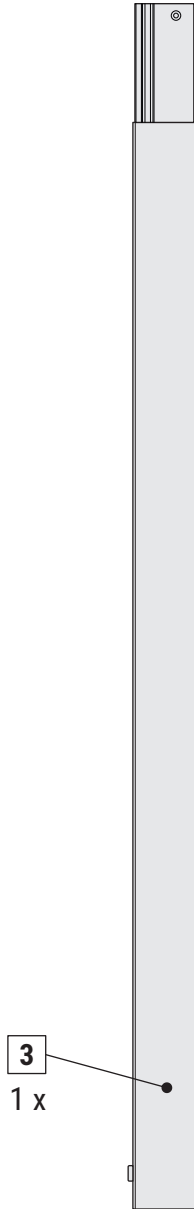

MAULjava 825 84

CEE 7/7

200-240V~
50/60 Hz
80W

ca.
2,50 m

www.maul.de

1

2

3

5

6

7

8

Art.-No.:
8258309.210

Art.-No.:
8258309.205

2 x Art.-No.:
8258309.200

Ersatzteile (spare parts):

Art.-No.: 8258309.205

Art.-No.: 8258309.210

Art.-No.: 8258309.200

DE:

Dieses Produkt enthält zwei Lichtquellen der Energieeffizienzklasse < D > (Art.-No.: 8258309.200)

Dieses Produkt enthält eine Lichtquelle der Energieeffizienzklasse < D > (Art.-No.: 8258309.205)