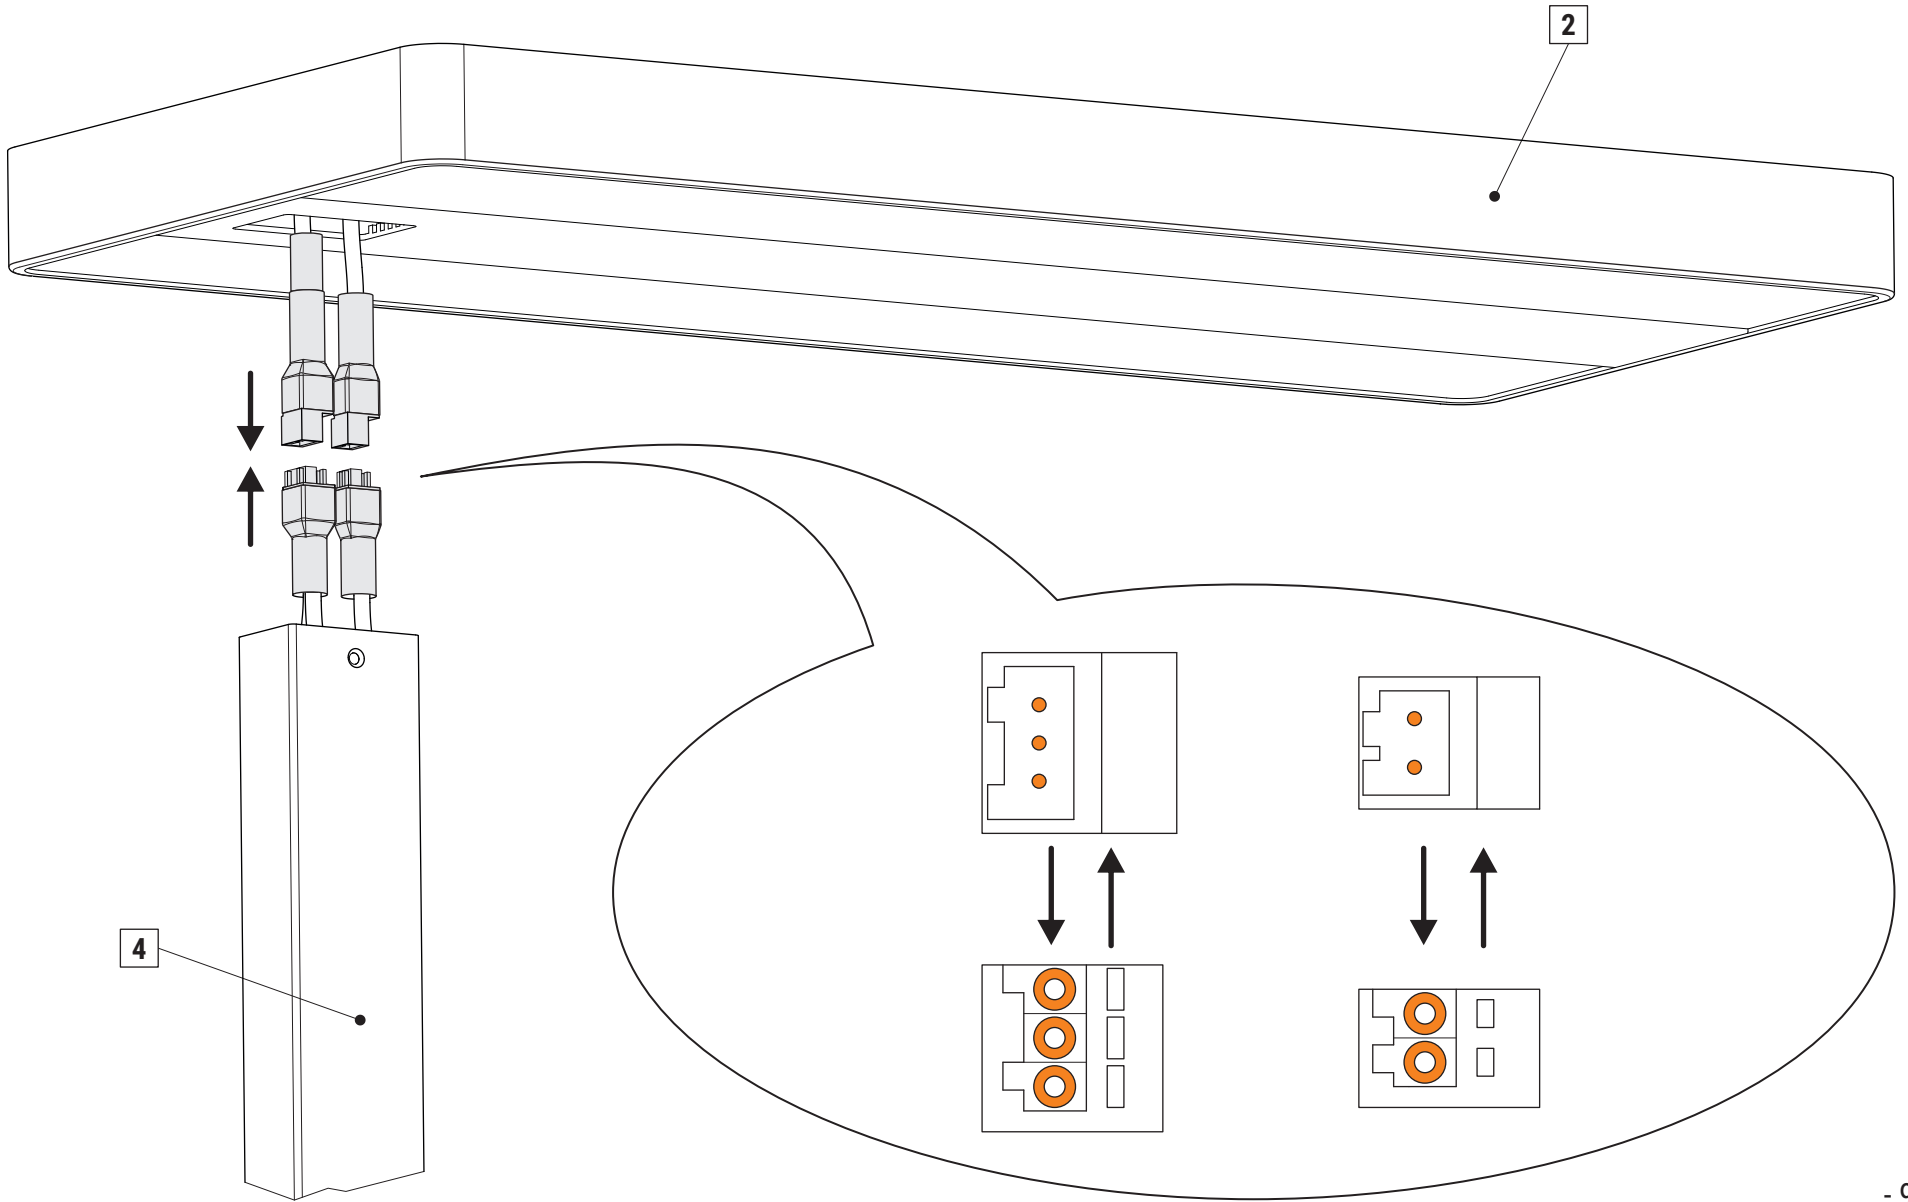

MAULjava 825 84

CEE 7/7

200-240V~
50/60 Hz
80W

ca.
2,50 m

www.maul.de

1

2

3