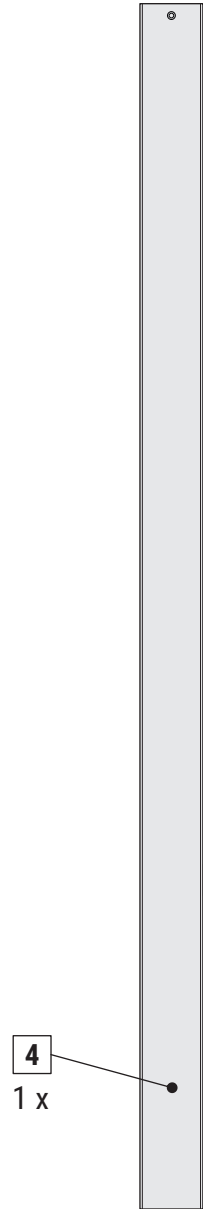

MAULjava 825 84

CEE 7/7

200-240V~
50/60 Hz
80W

ca.
2,50 m

www.maul.de

1

2

3

5

6

7

8

Art.-No.:
8258309.210

Art.-No.:
8258309.205

2 x Art.-No.:
8258309.200

Ersatzteile (spare parts):

Art.-No.: 8258309.205

Art.-No.: 8258309.210

Art.-No.: 8258309.200

DE:

Dieses Produkt enthält zwei Lichtquellen der Energieeffizienzklasse < D > (Art.-No.: 8258309.200)

Dieses Produkt enthält eine Lichtquelle der Energieeffizienzklasse < D > (Art.-No.: 8258309.205)