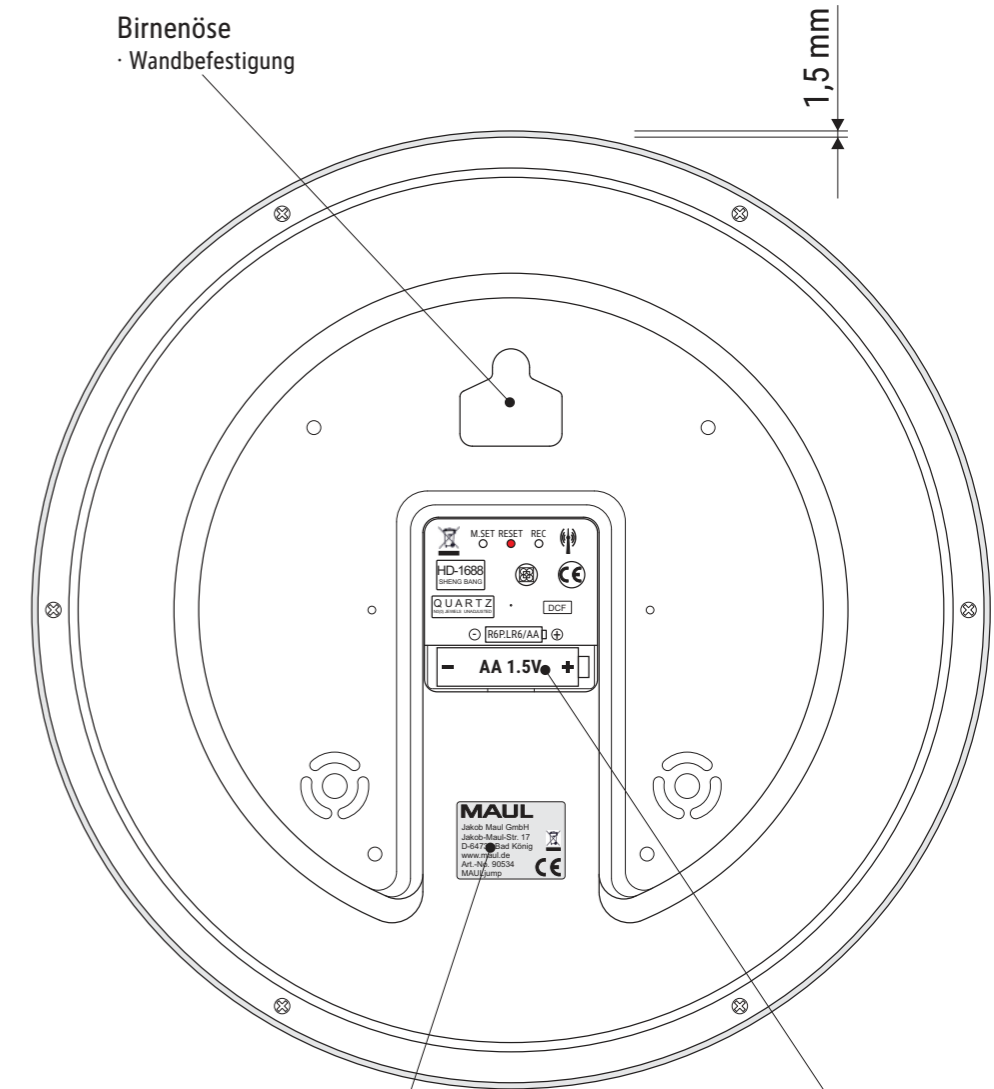

# Technisches Datenblatt / Technical Datasheet

Art.-No. 90534

Art.-Nr.: 9053425

Art.-Nr.: 9053434

Art.-Nr.: 9053490

Abdeckung:  
· aus flachem Mineralglas  
· 1,4 mm stark

- Funkuhr
- automatische Synchronisation mit dem DCF77-Signal
- automatische Zeitumstellung

- Ziffernblatt in Rahmenfarbe, Sekundenzeiger rot
- bei 9053425: Ziffernblatt in Rahmenfarbe, Sekundenzeiger schwarz
- Achse, Minuten- und Stundeneinheiten in weiß

- Rahmen:
- Kunststoff
  - bruchfest
  - außen farbig; innen schwarz

Abmaße Produkt: **L x B x H**  
310 x 310 x 42 mm  
Gewicht kompl.: 0,599 kg

Verp. Abmaße: L x B x H  
320 x 315 x 50 mm  
Gewicht kompl.: 0,737 kg

Produkt haftungs-  
Etikett

inkl. 1 Stck. Batterie  
(1,5V; AA)