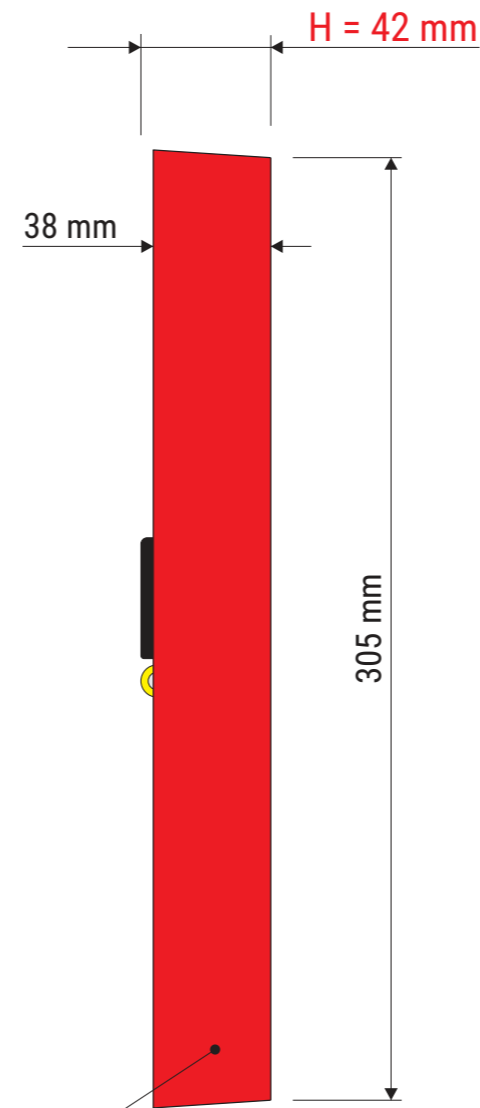

# Technisches Datenblatt / Technical Datasheet

Art.-No. 90534

Art.-Nr.: 9053425

Art.-Nr.: 9053434

Art.-Nr.: 9053490

Abdeckung:  
· aus flachem Mineralglas  
· 1,4 mm stark

- Funkuhr
- automatische Synchronisation mit dem DCF77-Signal
- automatische Zeitumstellung

- Ziffernblatt in Rahmenfarbe, Sekundenzeiger rot
- bei 9053425: Ziffernblatt in Rahmenfarbe, Sekundenzeiger schwarz
- Achse, Minuten- und Stundeneinheiten in weiß

- Rahmen:
- Kunststoff
  - bruchfest
  - außen farbig; innen schwarz

Abmaße Produkt: **L x B x H**  
310 x 310 x 42 mm  
Gewicht kompl.: 0,599 kg

Verp. Abmaße: L x B x H  
320 x 315 x 50 mm  
Gewicht kompl.: 0,737 kg

Produkt haftungs-  
Etikett

inkl. 1 Stck. Batterie  
(1,5V; AA)