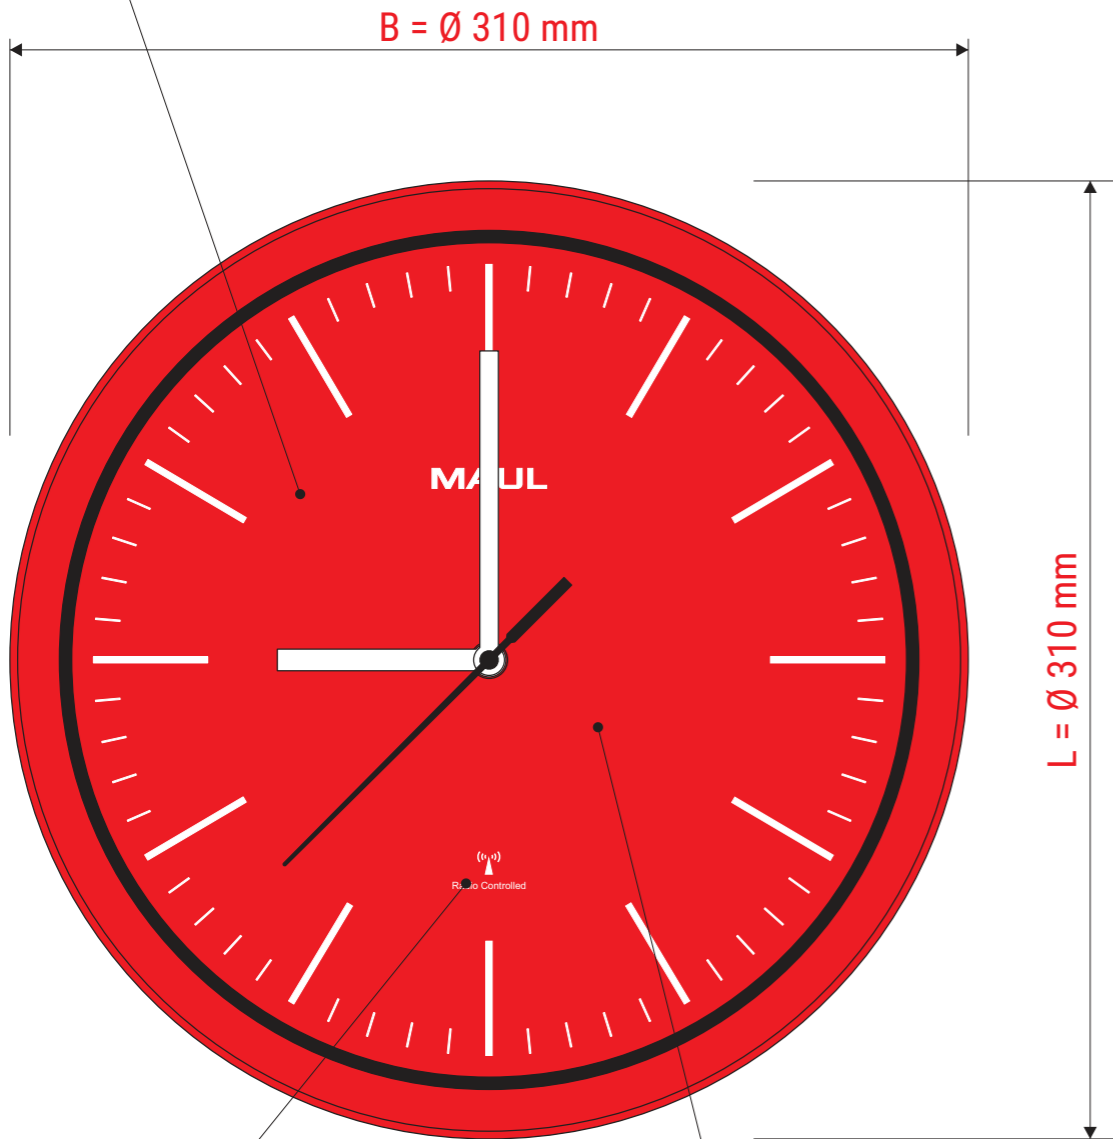

# Technisches Datenblatt / Technical Datasheet

Art.-No. 90534

Art.-Nr.: 9053425

Art.-Nr.: 9053434

Art.-Nr.: 9053490

Abdeckung:  
· aus flachem Mineralglas  
· 1,4 mm stark

- Funkuhr
- automatische Synchronisation mit dem DCF77-Signal
- automatische Zeitumstellung

- Ziffernblatt in Rahmenfarbe, Sekundenzeiger rot
- bei 9053425: Ziffernblatt in Rahmenfarbe, Sekundenzeiger schwarz
- Achse, Minuten- und Stundeneinheiten in weiß

- Rahmen:
- Kunststoff
  - bruchfest
  - außen farbig; innen schwarz

Abmaße Produkt: **L x B x H**  
310 x 310 x 42 mm  
Gewicht kompl.: 0,599 kg

Verp. Abmaße: L x B x H  
320 x 315 x 50 mm  
Gewicht kompl.: 0,737 kg

Produkt haftungs-  
Etikett

inkl. 1 Stck. Batterie  
(1,5V; AA)